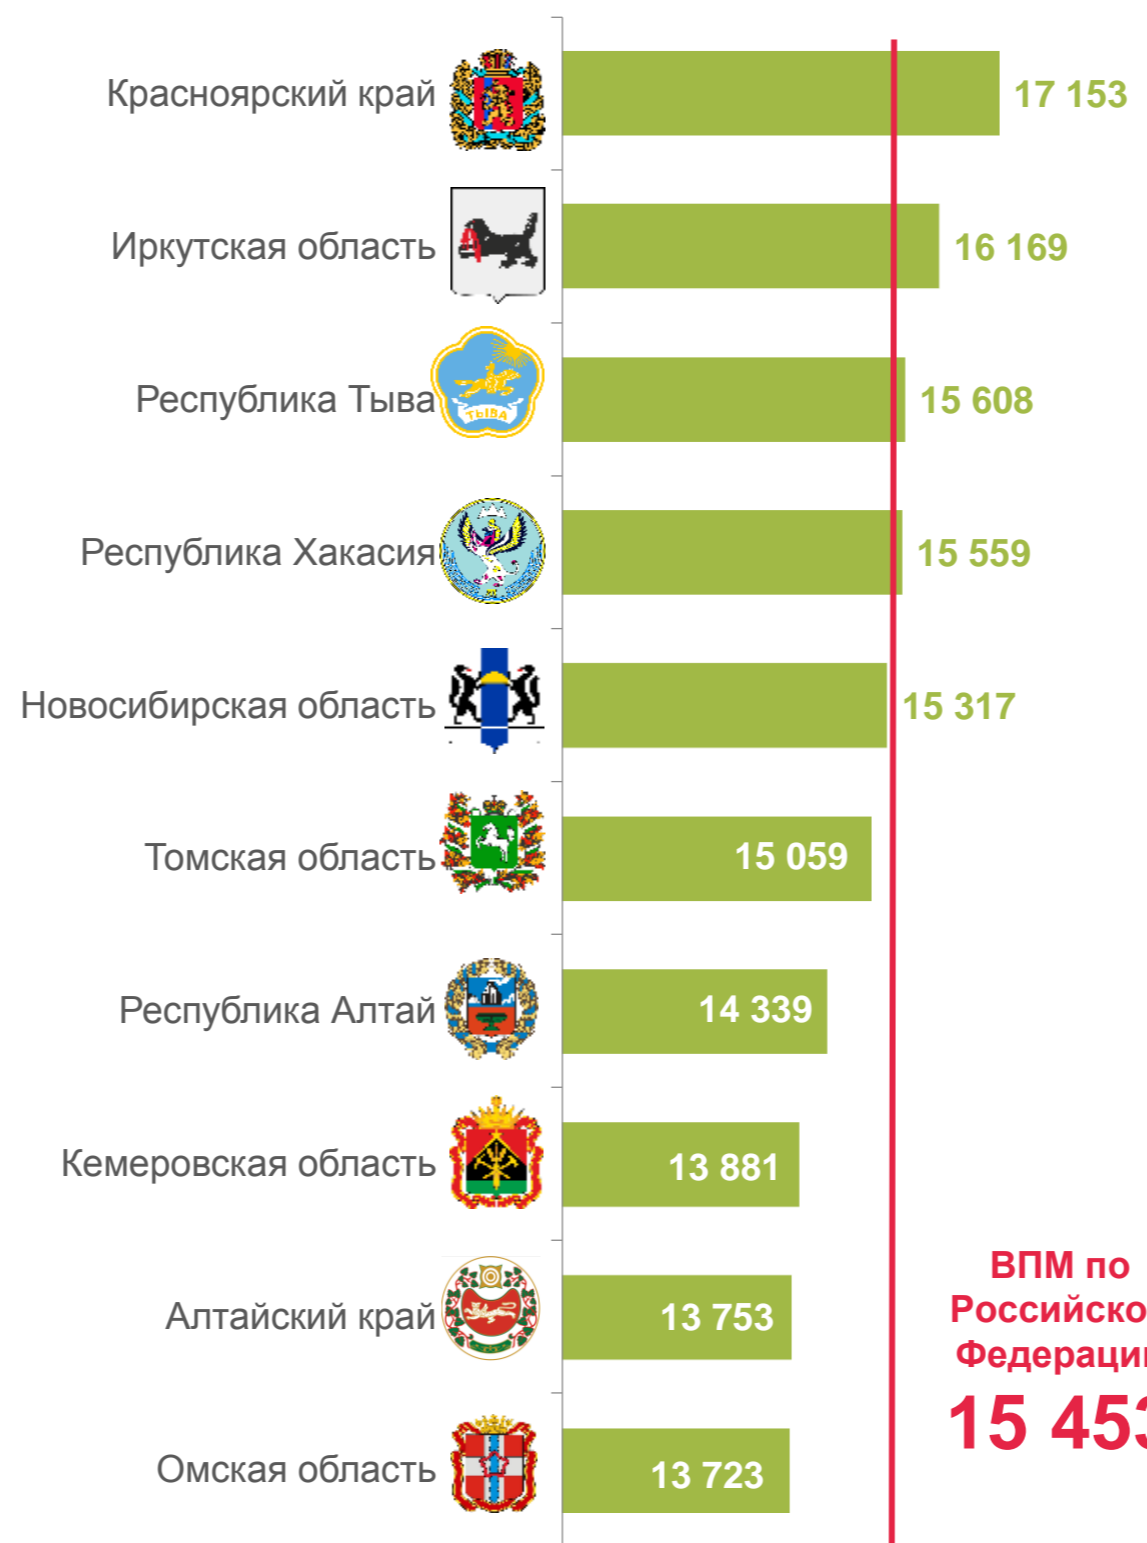

в среднем на душу населения; рублей в месяц

## ВЕЛИЧИНА ПРОЖИТОЧНОГО МИНИМУМА В ОМСКОЙ ОБЛАСТИ <sup>1)</sup>

**+ 4,0%**

<sup>1)</sup> Установлена постановлением Правительства Омской области от 7 сентября 2023 г. № 475-п «О величине прожиточного минимума на душу населения и по основным социально-демографическим группам населения в Омской области на 2024 год».

## ВЕЛИЧИНА ПРОЖИТОЧНОГО МИНИМУМА ПО РОССИЙСКОЙ ФЕДЕРАЦИИ

## ВЕЛИЧИНА ПРОЖИТОЧНОГО МИНИМУМА ПО СУБЪЕКТАМ СФО

**ВПМ по Российской Федерации**  
**15 453**