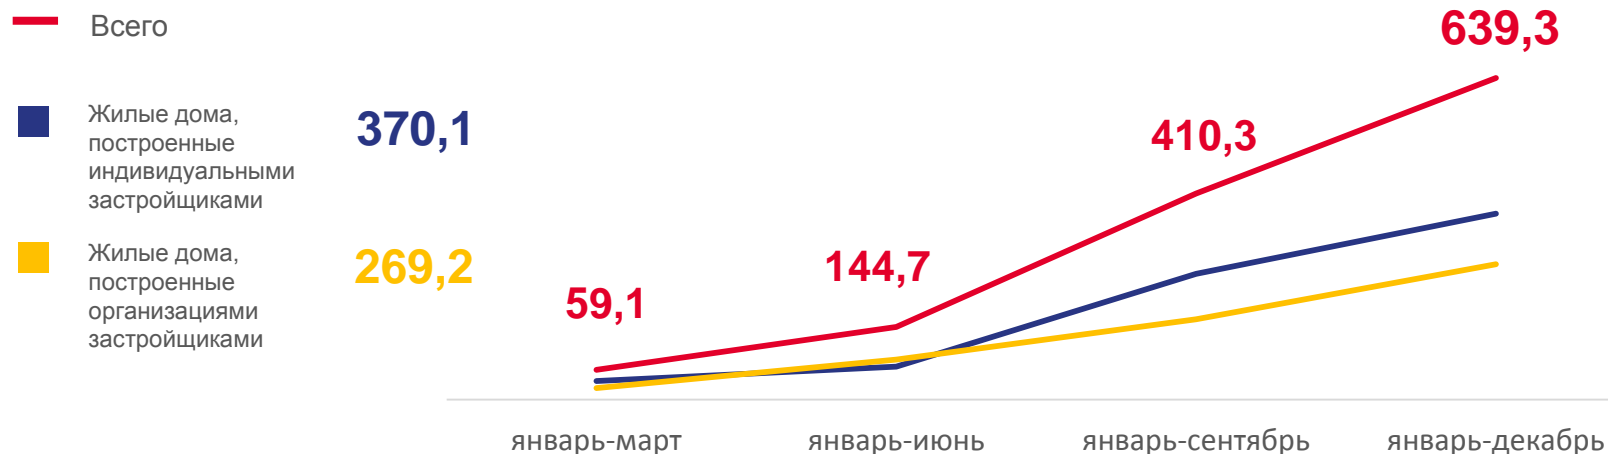

110,5 млрд рублей

Объем работ, выполненных по виду деятельности «Строительство»

104,6% к 2020 году

29,2 тыс. человек

Численность работников, занятых в строительной отрасли

45,9 тыс. рублей

Среднемесячная заработная плата работников

на **11,6%** выше среднемесячной заработной платы по области

Ввод в действие жилых домов (тыс. кв. метров общей площади)

Ввод в действие объектов социально-культурного назначения

Образование

Учебно-лабораторный комплекс ФГБОУ ВО «СибАДИ», кв. метров **1 147**