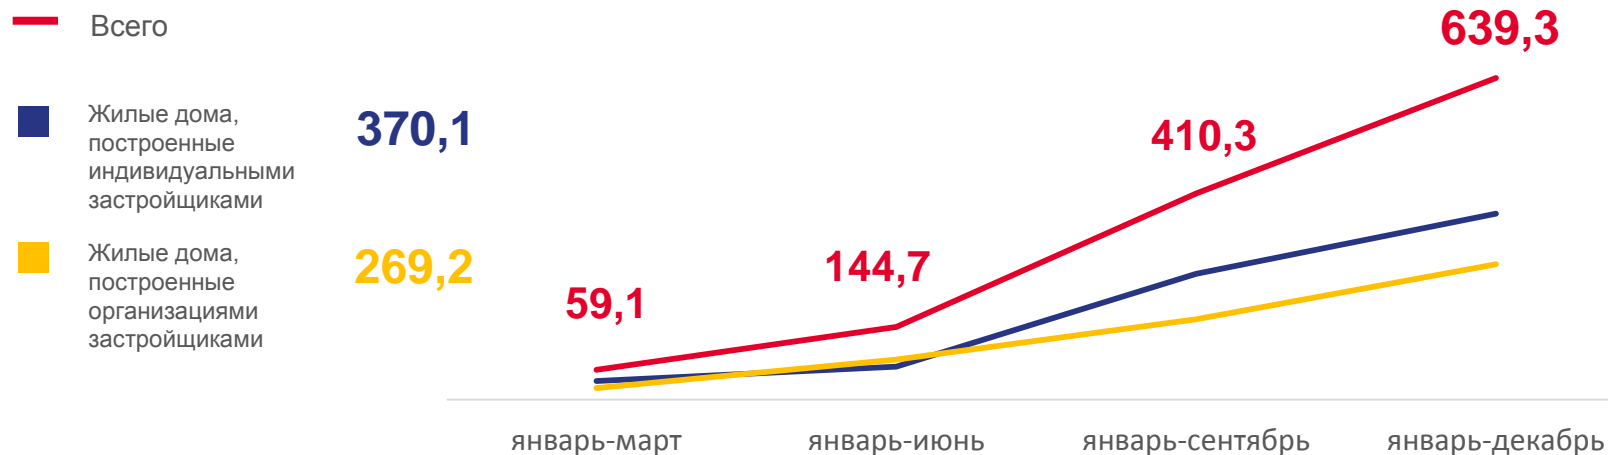

День строителя

14 августа

Памятные даты и праздники

110,5 млрд рублей

Объем работ, выполненных по виду деятельности «Строительство»

104,6% к 2020 году

29,2 тыс. человек

Численность работников, занятых в строительной отрасли

45,9 тыс. рублей

Среднемесячная заработная плата работников

на **11,6%** выше среднемесячной заработной платы по области

Ввод в действие жилых домов (тыс. кв. метров общей площади)

Ввод в действие объектов социально-культурного назначения