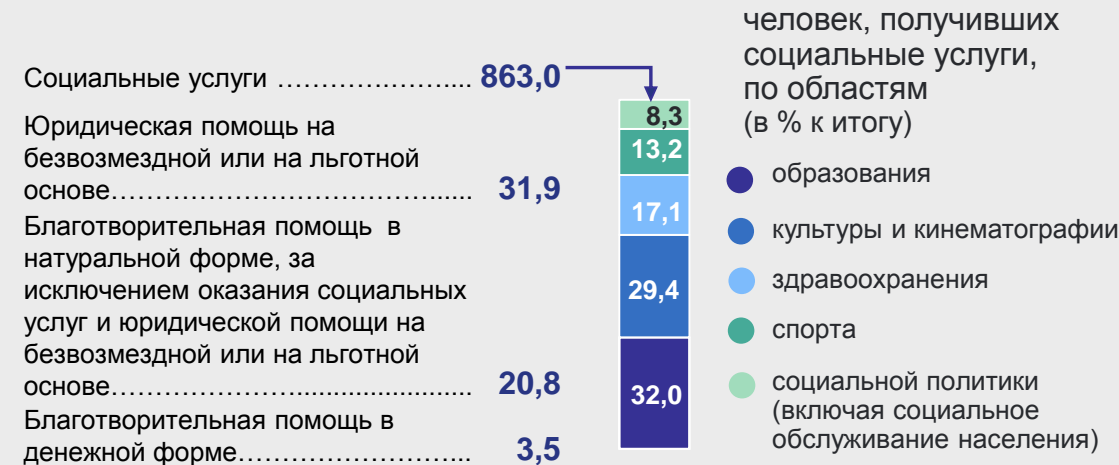

ДЕЯТЕЛЬНОСТЬ СОЦИАЛЬНО ОРИЕНТИРОВАННЫХ НЕКОММЕРЧЕСКИХ ОРГАНИЗАЦИЙ (СОНКО) в 2023 году*

Количество СОНКО по основным сферам деятельности** единиц; в % к общему количеству организаций

Количество человек, получивших помощь от СОНКО тысяч человек