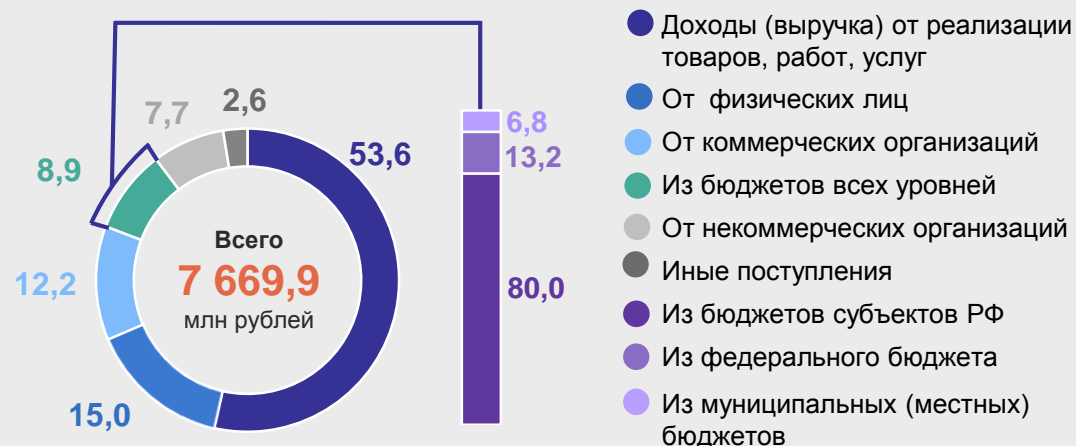

Источники поступления средств в % к итогу