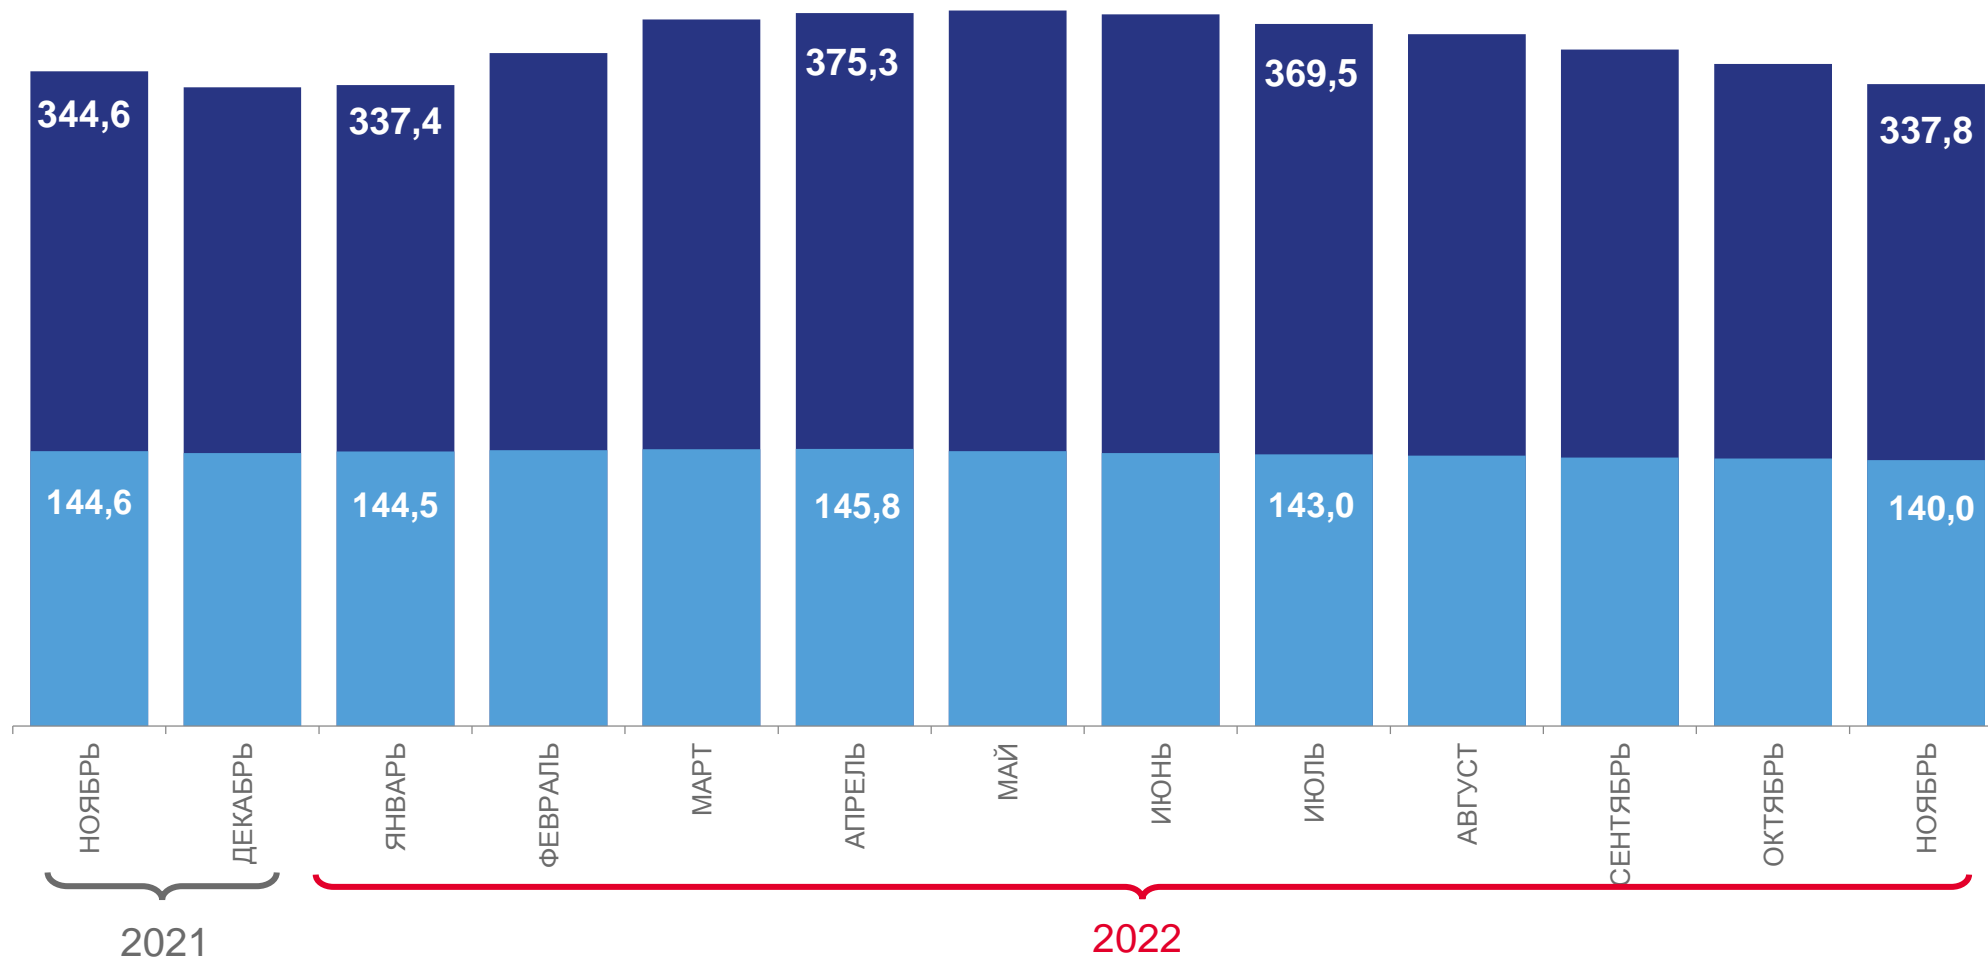

ПОГОЛОВЬЕ КРУПНОГО РОГАТОГО СКОТА В ХОЗЯЙСТВАХ ВСЕХ КАТЕГОРИЙ

на конец месяца; тысяч голов

на конец ноября
2022 года

337,8

Крупный
рогатый
скот

140,0

из него
коровы