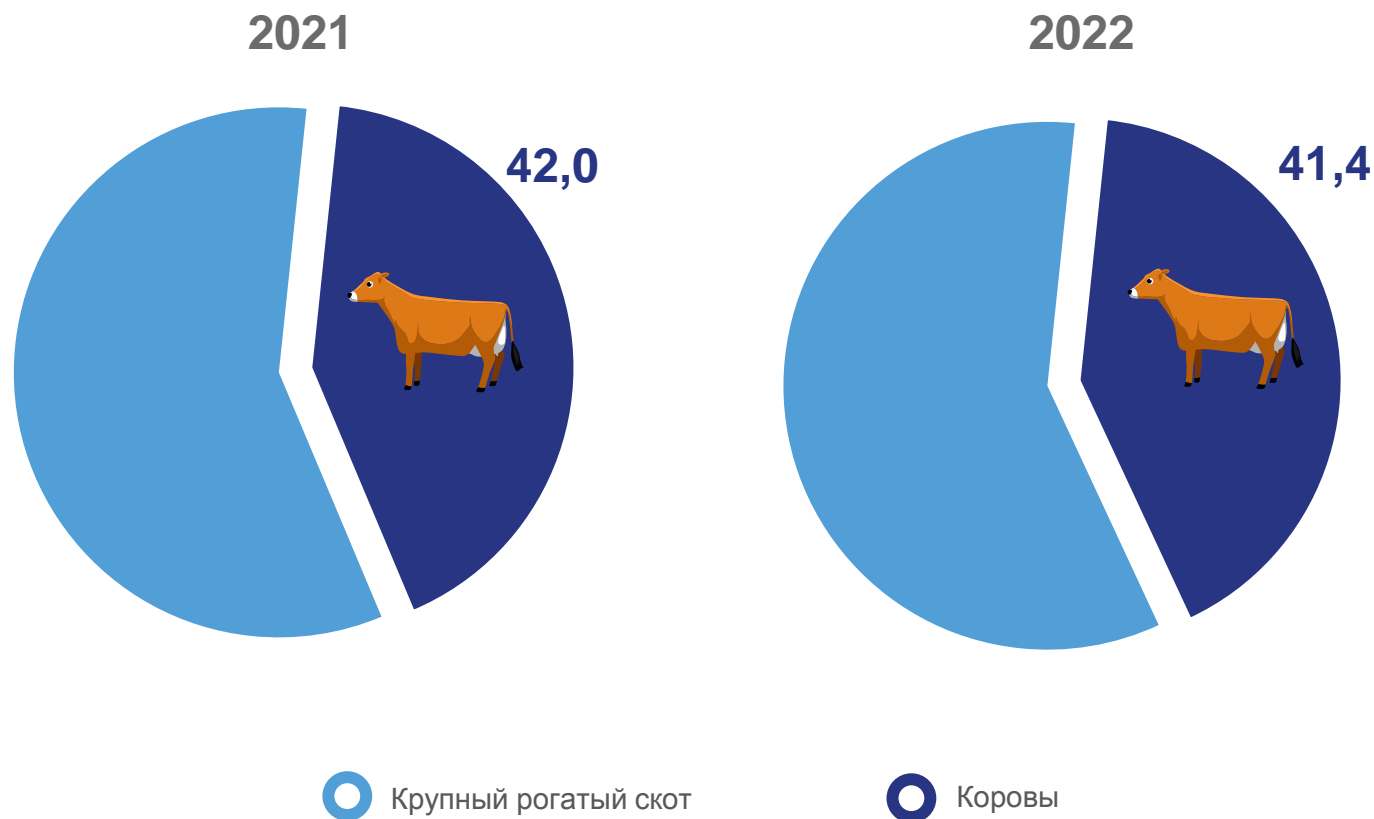

## 140,0

из него  
коровы

# ДОЛЯ ПОГОЛОВЬЯ КОРОВ В ОБЩЕМ ПОГОЛОВЬЕ КРУПНОГО РОГАТОГО СКОТА ПО КАТЕГОРИЯМ ХОЗЯЙСТВ

на конец ноября 2022 года; в процентах

Хозяйства  
всех категорий **41,4**

в том числе:

сельскохозяйственные  
организации **40,0**

хозяйства  
населения **43,3**

крестьянские  
(фермерские)  
хозяйства **41,4**

в хозяйствах всех категорий