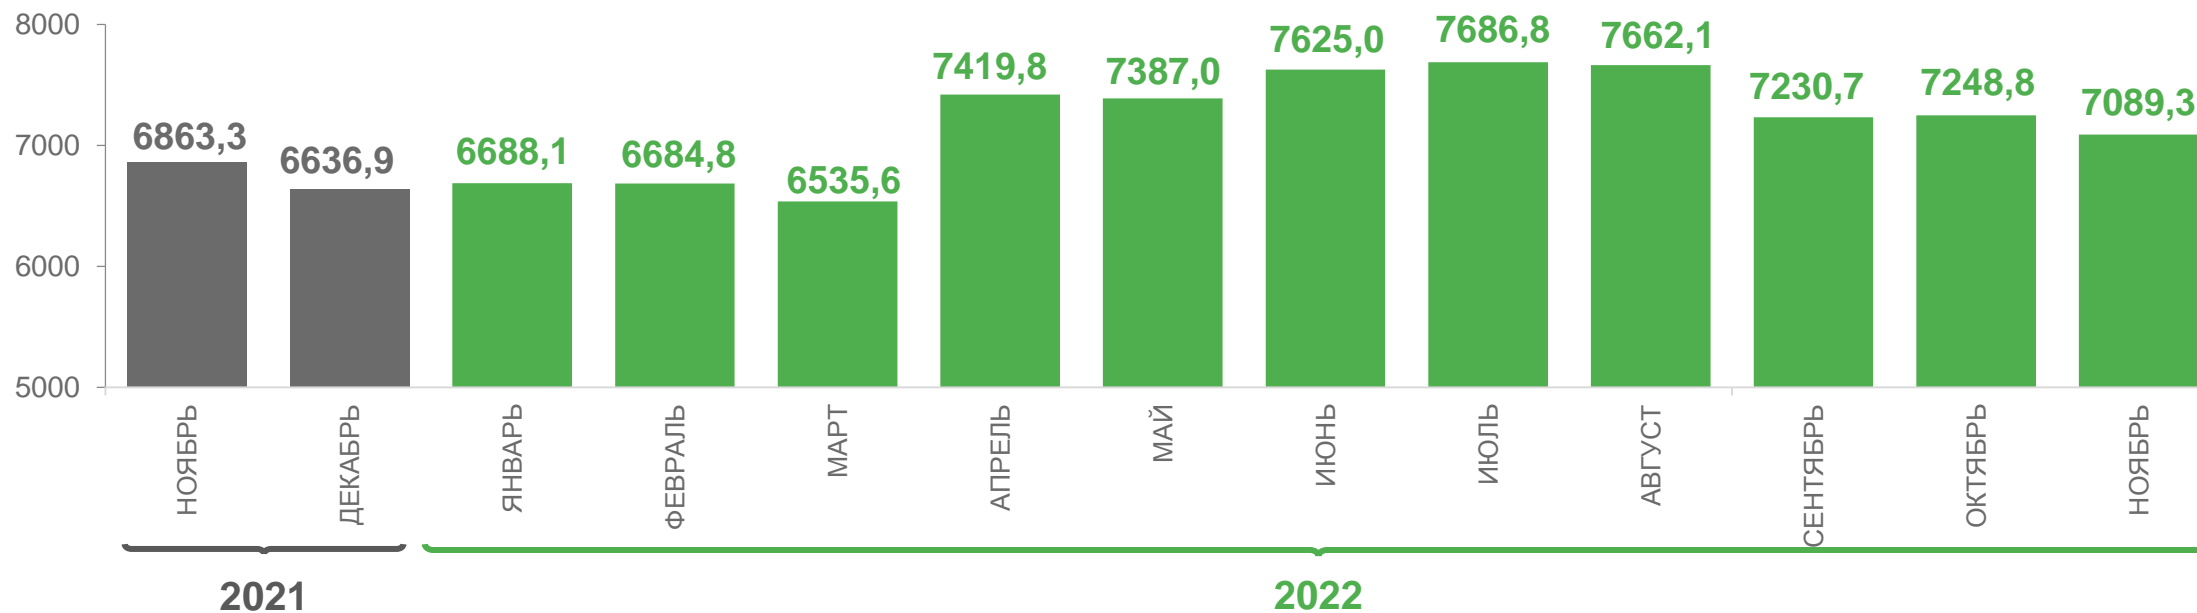

# ПОГОЛОВЬЕ ПТИЦЫ ВСЕХ ВИДОВ В ХОЗЯЙСТВАХ ВСЕХ КАТЕГОРИЙ

на конец месяца; тысяч голов

на конец  
ноября 2022 года

**7089,3**

**81,6%**

доля птицы сельскохозяйственных  
организаций в общем поголовье  
птицы в хозяйствах всех категорий

# ПОГОЛОВЬЕ СКОТА И ПТИЦЫ В ХОЗЯЙСТВАХ ВСЕХ КАТЕГОРИЙ

в процентах

ноябрь 2022 года  
к ноябрю 2021 года

Крупный рогатый скот

98,0

из него коровы

96,8

Свиньи