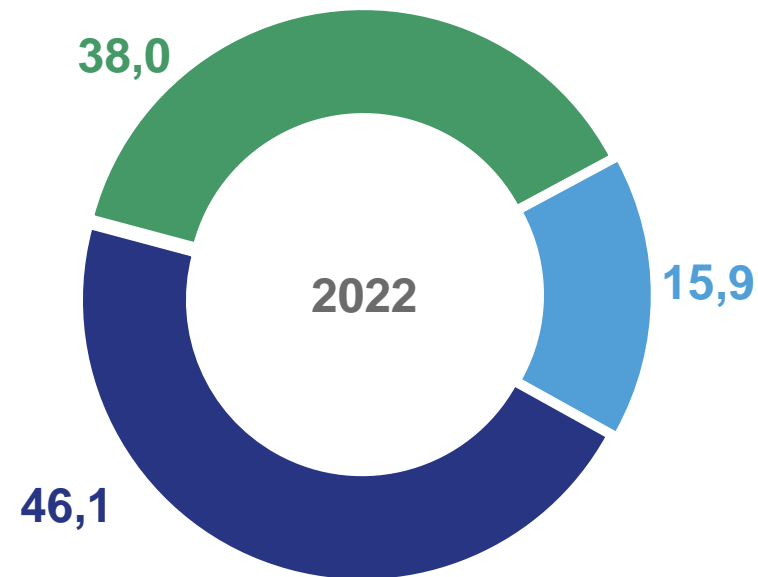

# ПОГОЛОВЬЕ КРУПНОГО РОГАТОГО СКОТА ПО КАТЕГОРИЯМ ХОЗЯЙСТВ

на конец ноября

ТЫСЯЧ ГОЛОВ

Хозяйства  
всех категорий **337,8**

в том числе:

сельскохозяйственные  
организации **155,8**

хозяйства  
населения **128,4**

крестьянские  
(фермерские)  
хозяйства **53,6**

в процентах к итогу

○ Сельскохозяйственные организации
 ○ Хозяйства населения
 ○ Крестьянские (фермерские) хозяйства