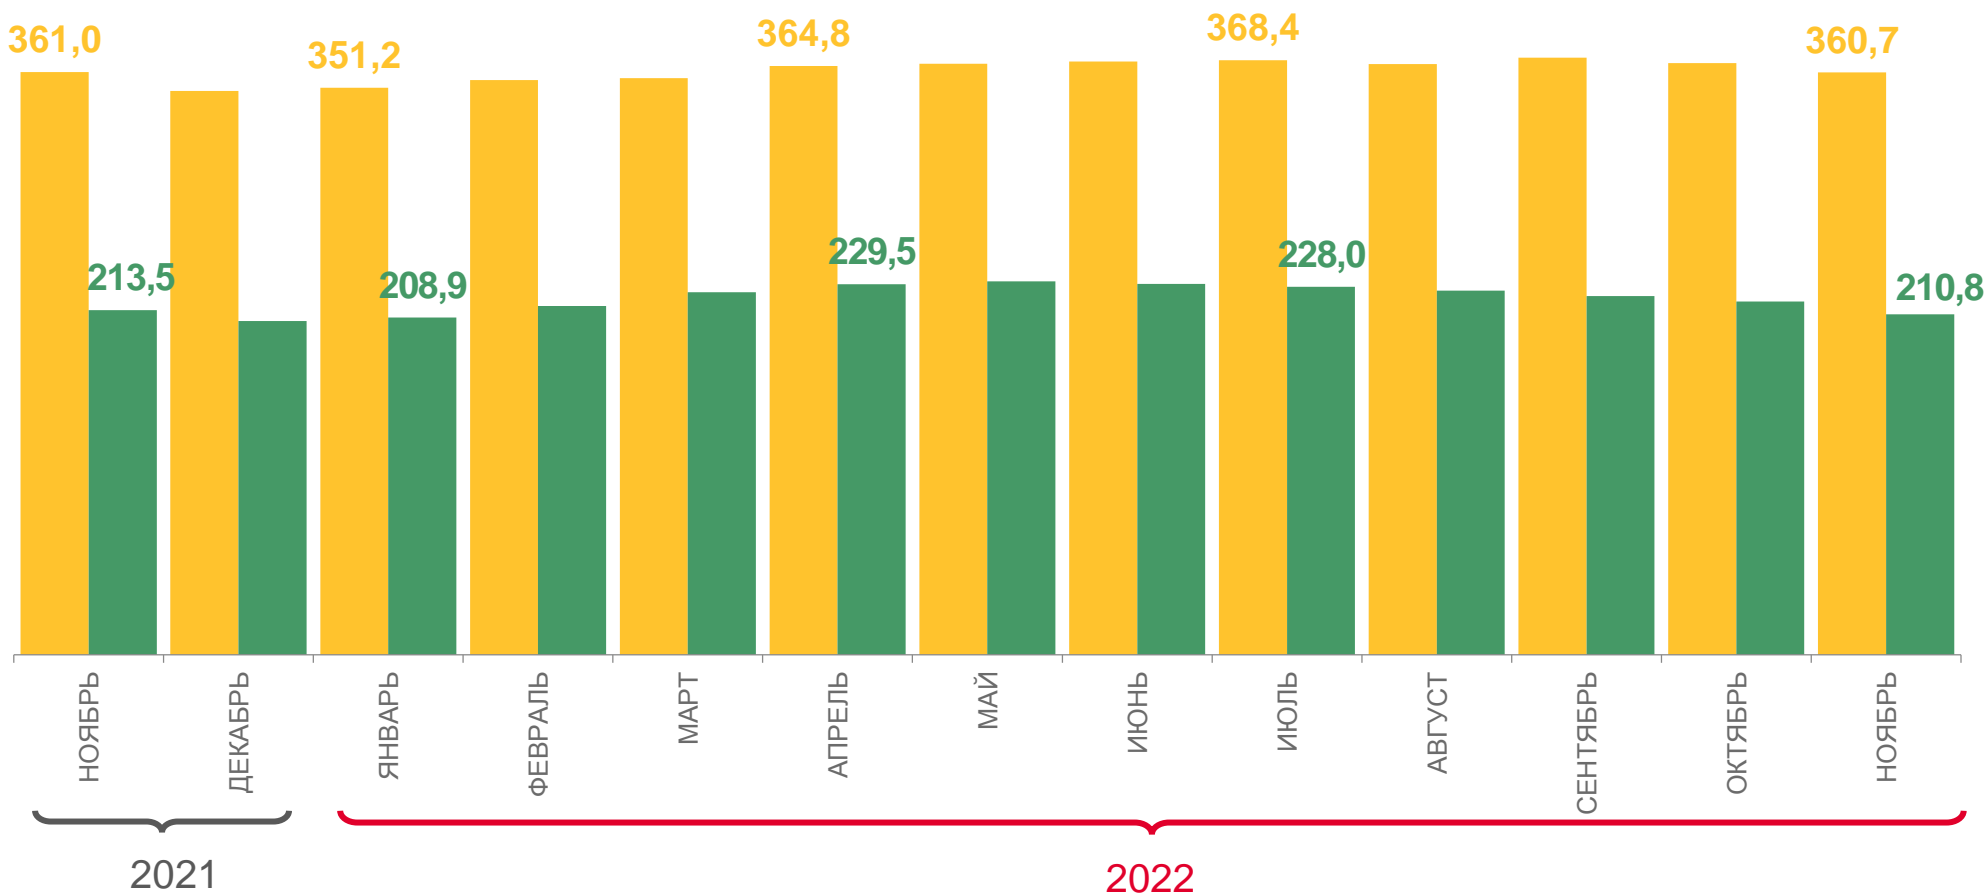

хозяйства  
населения **43,3**

крестьянские  
(фермерские)  
хозяйства **41,4**

в хозяйствах всех категорий

# ПОГОЛОВЬЕ СВИНЕЙ, ОВЕЦ И КОЗ В ХОЗЯЙСТВАХ ВСЕХ КАТЕГОРИЙ

на конец месяца; тысяч голов

на конец  
ноября 2022 года

360,7

Свиньи

210,8

Овцы  
и козы

# ПОГОЛОВЬЕ ПТИЦЫ ВСЕХ ВИДОВ В ХОЗЯЙСТВАХ ВСЕХ КАТЕГОРИЙ

на конец месяца; тысяч голов

на конец  
ноября 2022 года

**7089,3**

**81,6%**

доля птицы сельскохозяйственных  
организаций в общем поголовье  
птицы в хозяйствах всех категорий