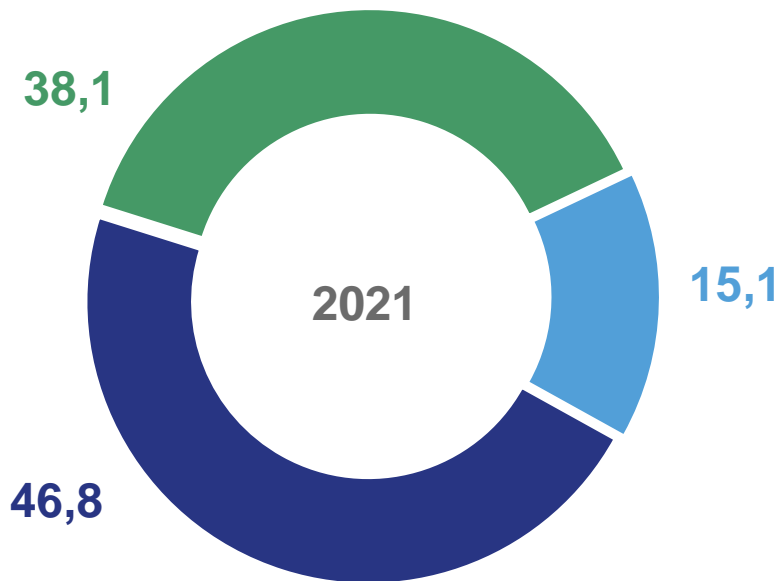

# ПОГОЛОВЬЕ КРУПНОГО РОГАТОГО СКОТА ПО КАТЕГОРИЯМ ХОЗЯЙСТВ

на конец ноября

ТЫСЯЧ ГОЛОВ

Хозяйства  
всех категорий **337,8**

в том числе:

сельскохозяйственные  
организации **155,8**

хозяйства  
населения **128,4**

крестьянские  
(фермерские)  
хозяйства **53,6**

в процентах к итогу

○ Сельскохозяйственные организации
 ○ Хозяйства населения
 ○ Крестьянские (фермерские) хозяйства