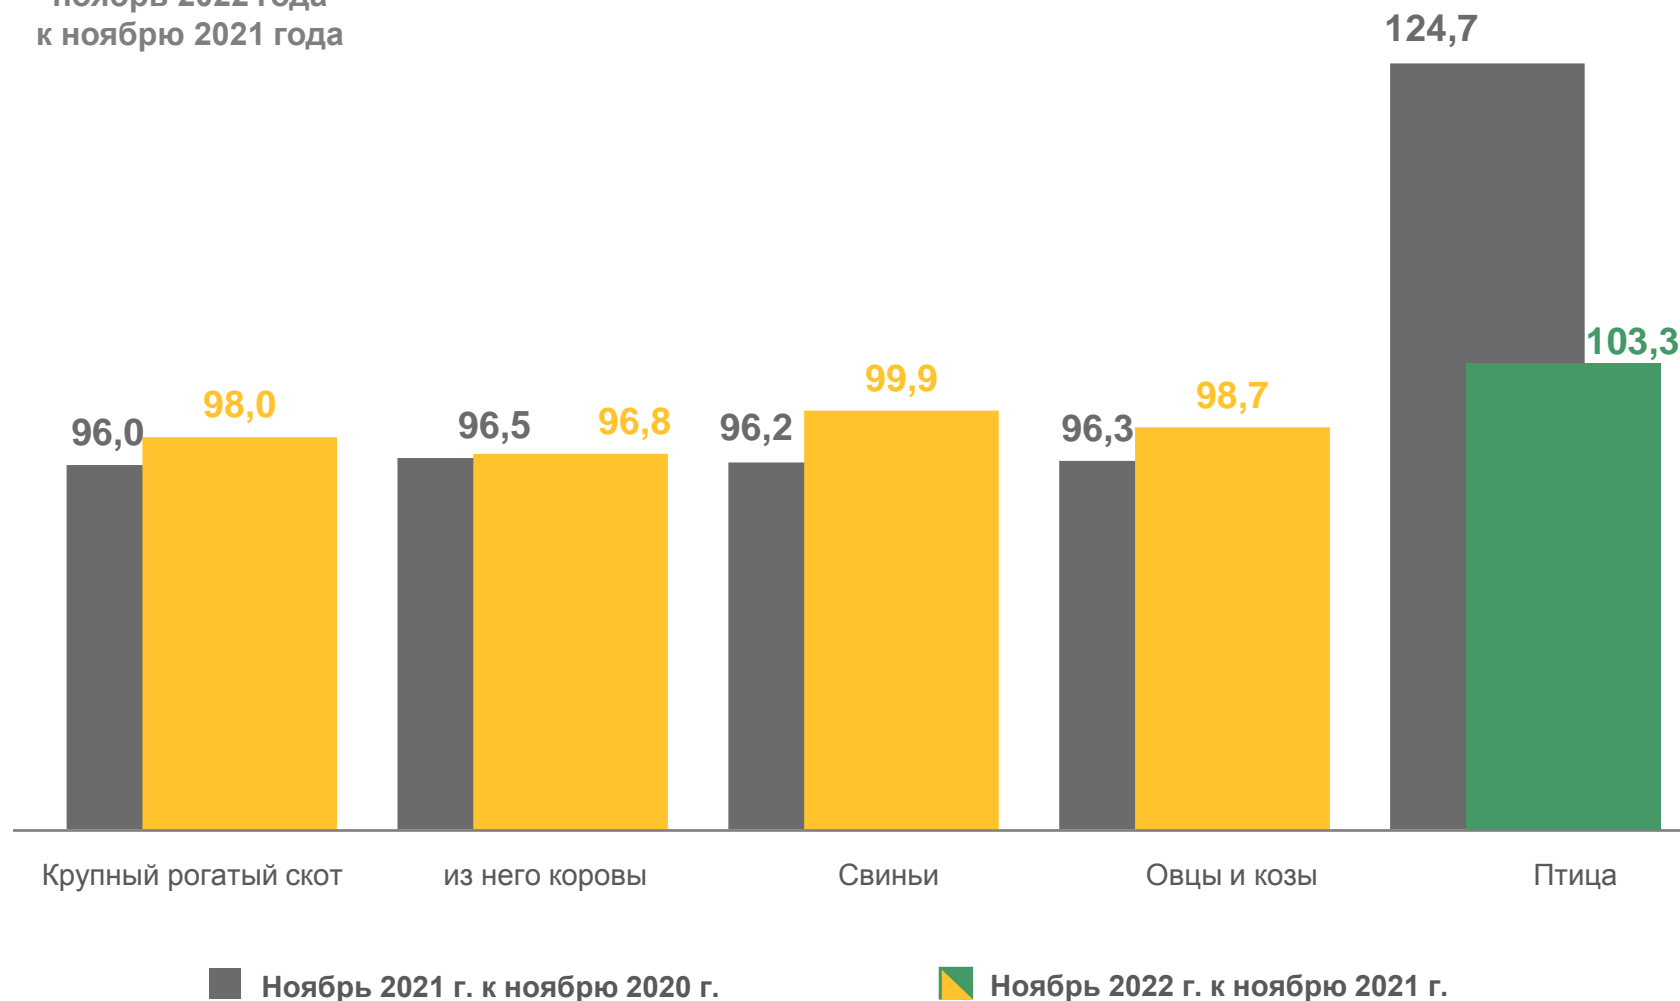

99,9

Овцы и козы

98,7

Птица

103,3

# ПОГОЛОВЬЕ КРУПНОГО РОГАТОГО СКОТА ПО КАТЕГОРИЯМ ХОЗЯЙСТВ

на конец ноября

ТЫСЯЧ ГОЛОВ

Хозяйства  
всех категорий **337,8**

в том числе:

сельскохозяйственные  
организации **155,8**

хозяйства  
населения **128,4**