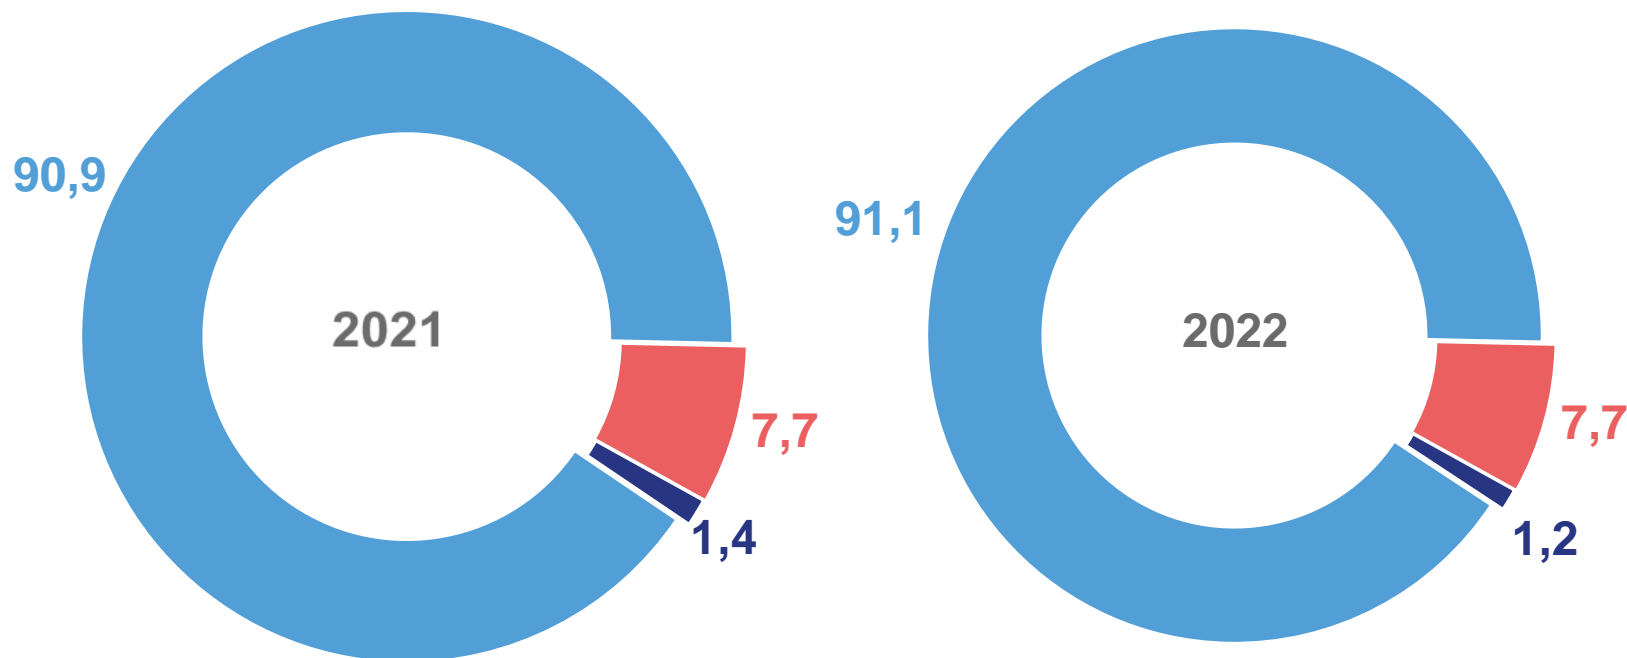

в процентах к итогу

# ПОГОЛОВЬЕ ОВЕЦ И КОЗ ПО КАТЕГОРИЯМ ХОЗЯЙСТВ

на конец ноября

ТЫСЯЧ ГОЛОВ

Хозяйства  
всех категорий **210,8**

в том числе:

сельскохозяйственные  
организации **2,5**

хозяйства  
населения **192,0**

крестьянские  
(фермерские)  
хозяйства **16,3**

в процентах к итогу

○ Сельскохозяйственные организации 
 ○ Хозяйства населения 
 ○ Крестьянские (фермерские) хозяйства