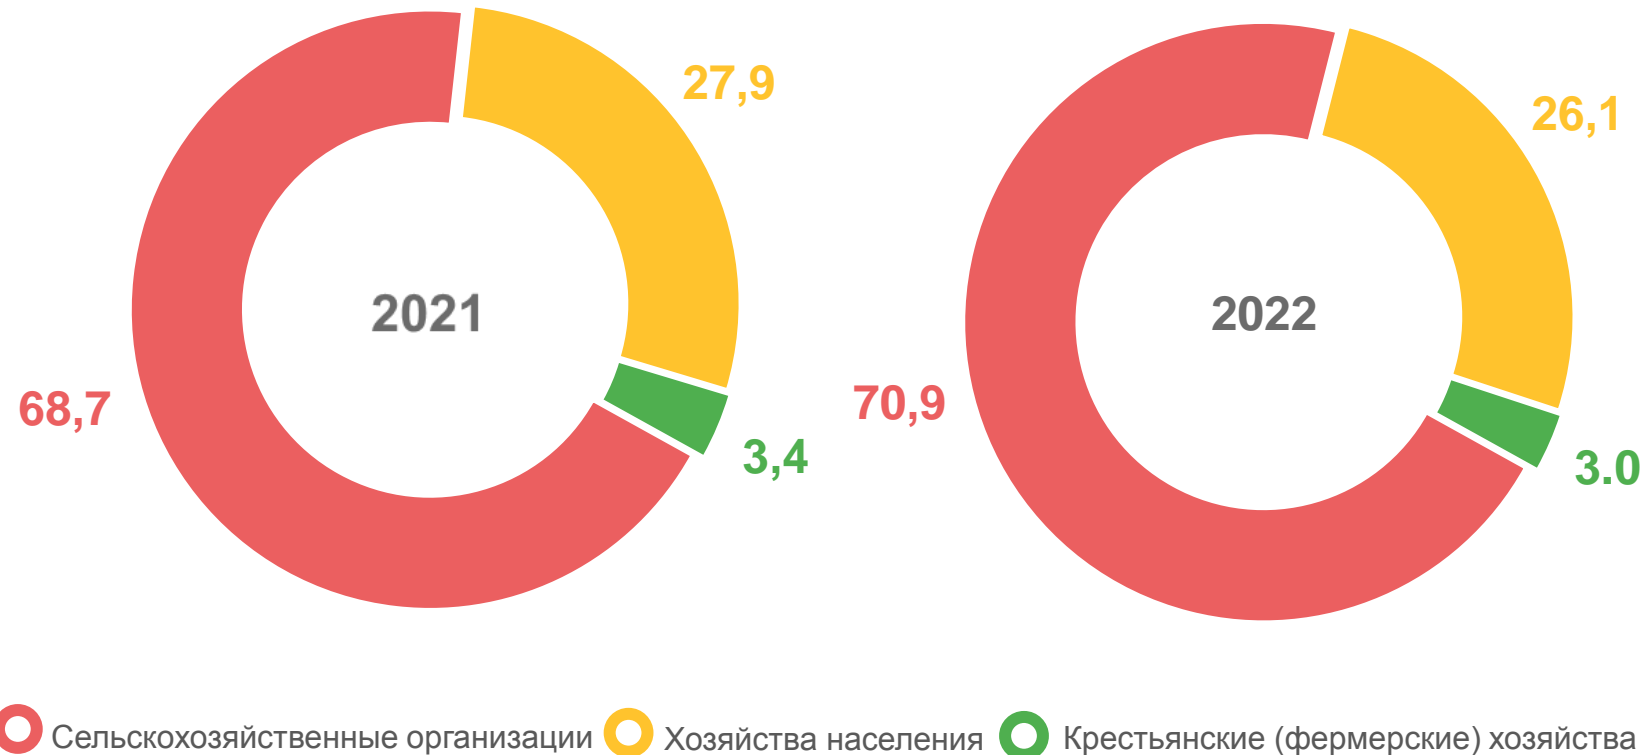

крестьянские  
(фермерские)  
хозяйства **53,6**

в процентах к итогу

○ Сельскохозяйственные организации
 ○ Хозяйства населения
 ○ Крестьянские (фермерские) хозяйства

# ПОГОЛОВЬЕ СВИНЕЙ ПО КАТЕГОРИЯМ ХОЗЯЙСТВ

на конец ноября

ТЫСЯЧ ГОЛОВ

Хозяйства  
всех категорий **360,7**

в том числе:

сельскохозяйственные  
организации **255,7**

хозяйства  
населения **94,1**

крестьянские  
(фермерские)  
хозяйства **10,9**

в процентах к итогу