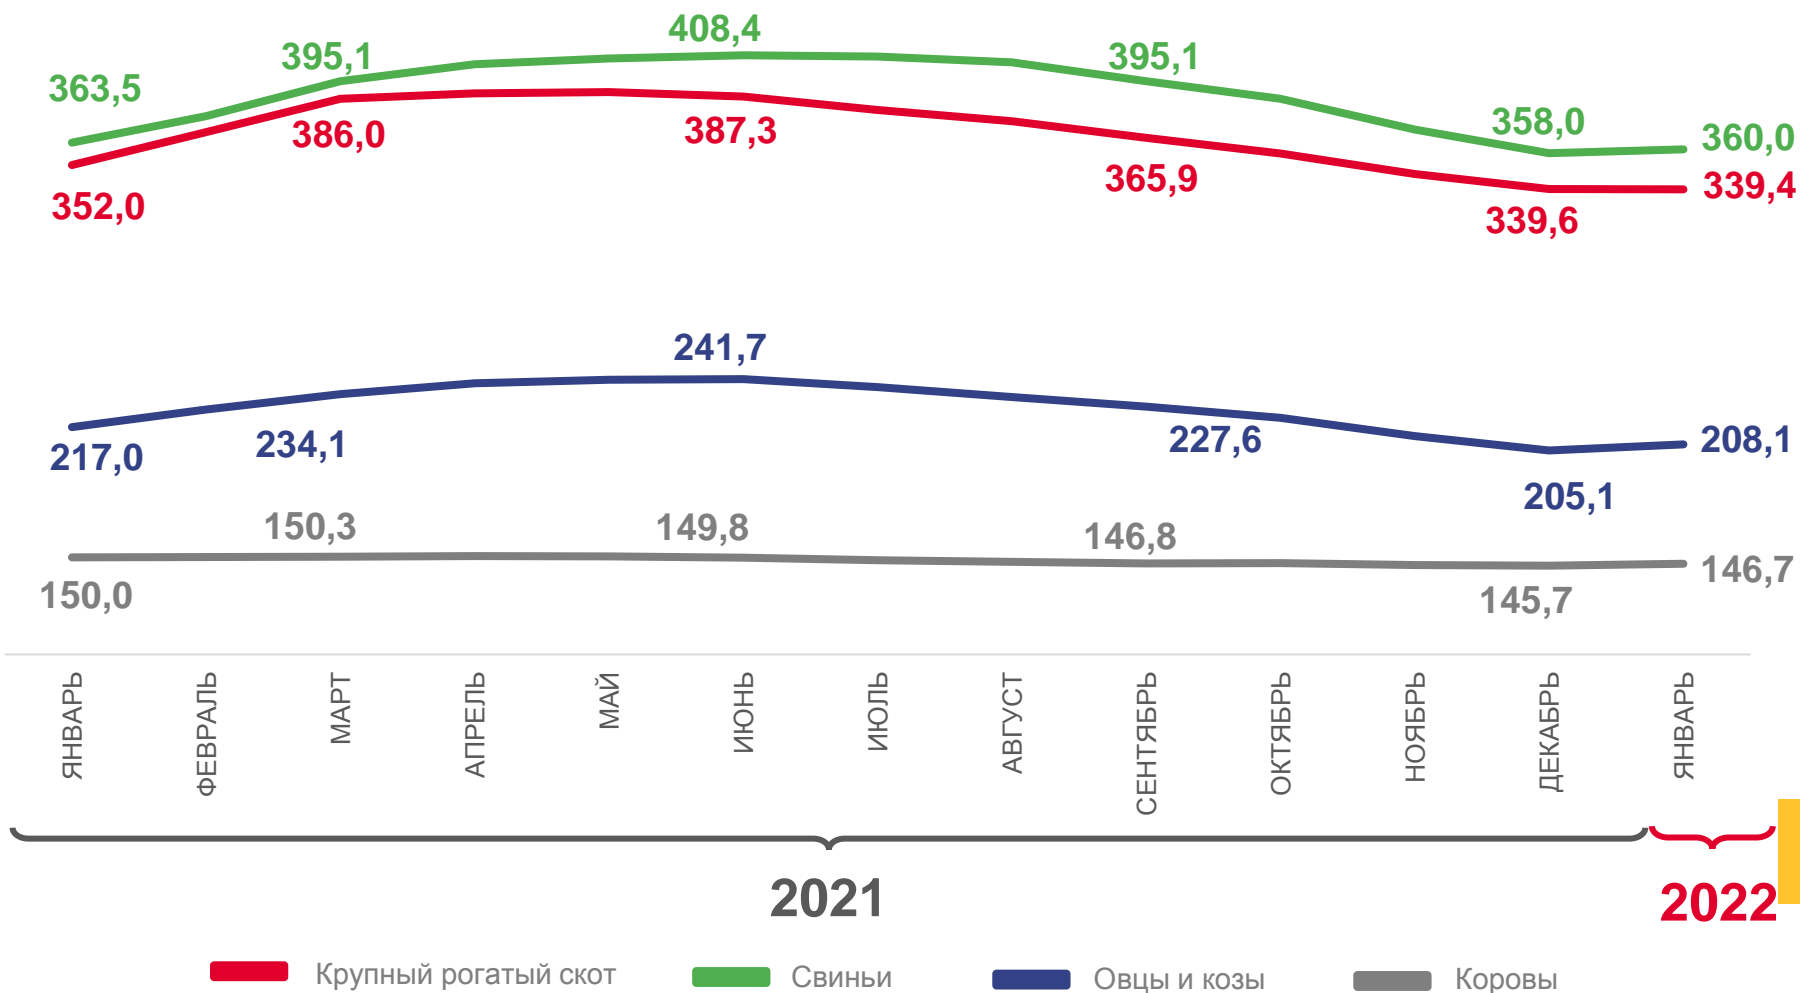

**360,0**

Овцы и козы

**208,1**

Птица

**6657,9**

# ПОГОЛОВЬЕ СКОТА И ПТИЦЫ В ХОЗЯЙСТВАХ ВСЕХ КАТЕГОРИЙ

В ПРОЦЕНТАХ

ЯНВАРЬ 2022 ГОДА  
К ЯНВАРЮ 2021 ГОДА

Крупный рогатый скот

из него коровы

Свиньи

Овцы и козы

Птица