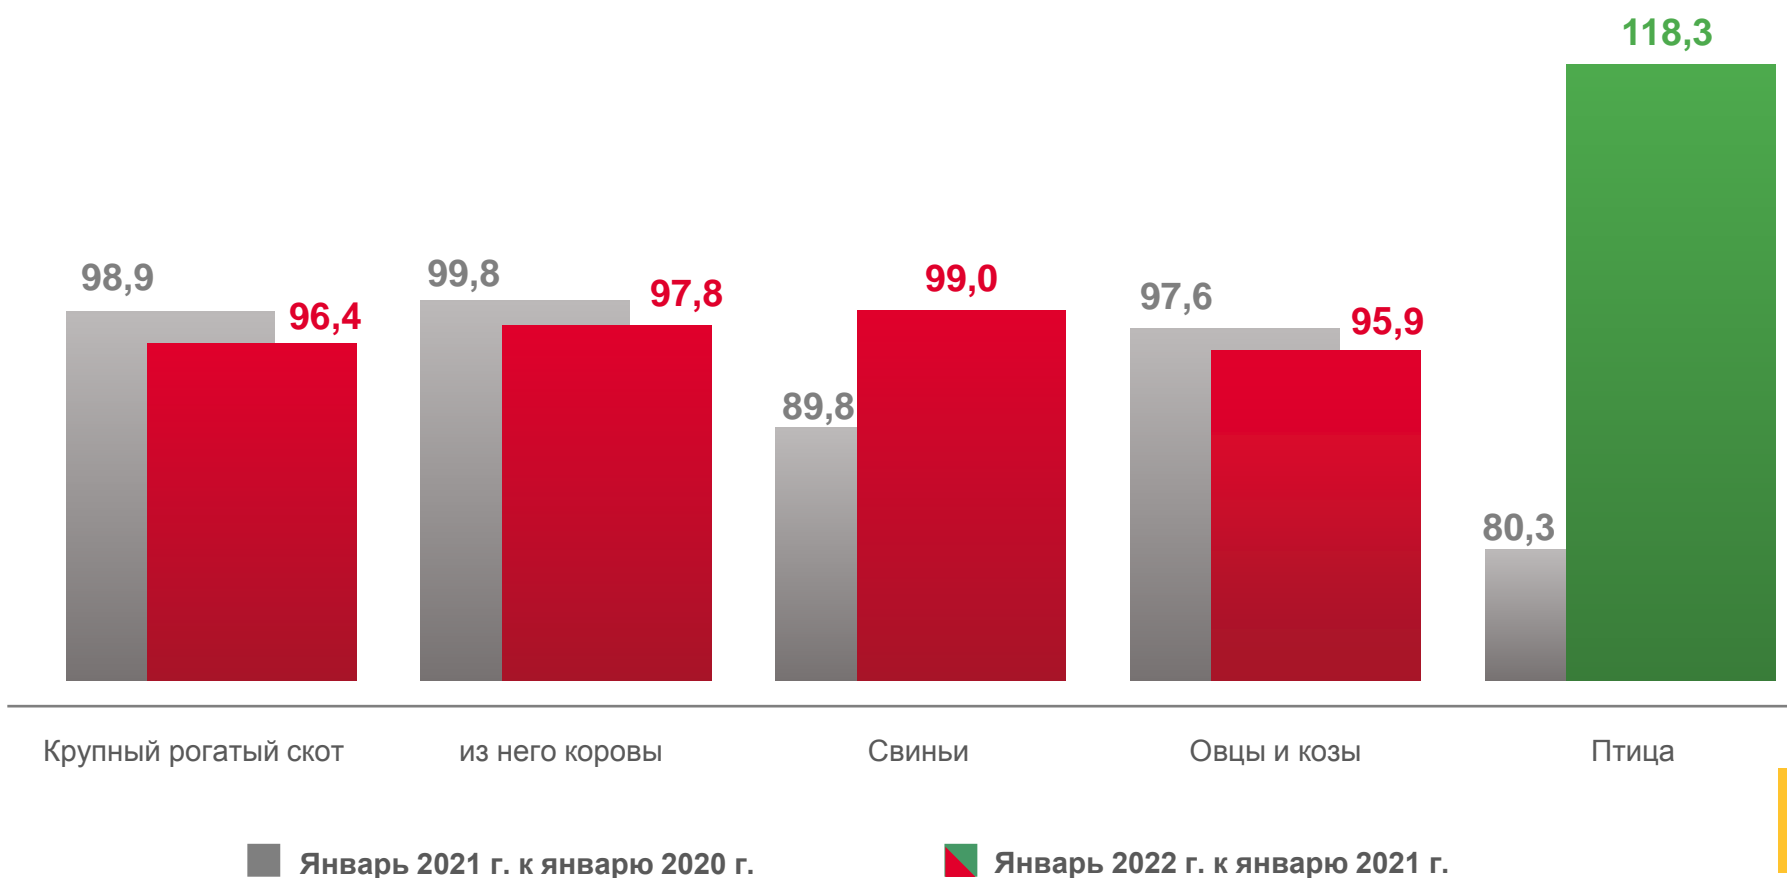

# ПОГОЛОВЬЕ СКОТА И ПТИЦЫ В ХОЗЯЙСТВАХ ВСЕХ КАТЕГОРИЙ

В ПРОЦЕНТАХ

ЯНВАРЬ 2022 ГОДА  
К ЯНВАРЮ 2021 ГОДА

Крупный рогатый скот

из него коровы

Свиньи

Овцы и козы

Птица

# СТРУКТУРА ПОГОЛОВЬЯ СКОТА И ПТИЦЫ ПО КАТЕГОРИЯМ ХОЗЯЙСТВ

НА КОНЕЦ МЕСЯЦА, В ПРОЦЕНТАХ К ИТОГУ

Крупный рогатый  
скот

из него коровы

Свиньи

Овцы и козы

Птица

■ Сельскохозяйственные организации
 ■ Хозяйства населения
 ■ Крестьянские (фермерские) хозяйства