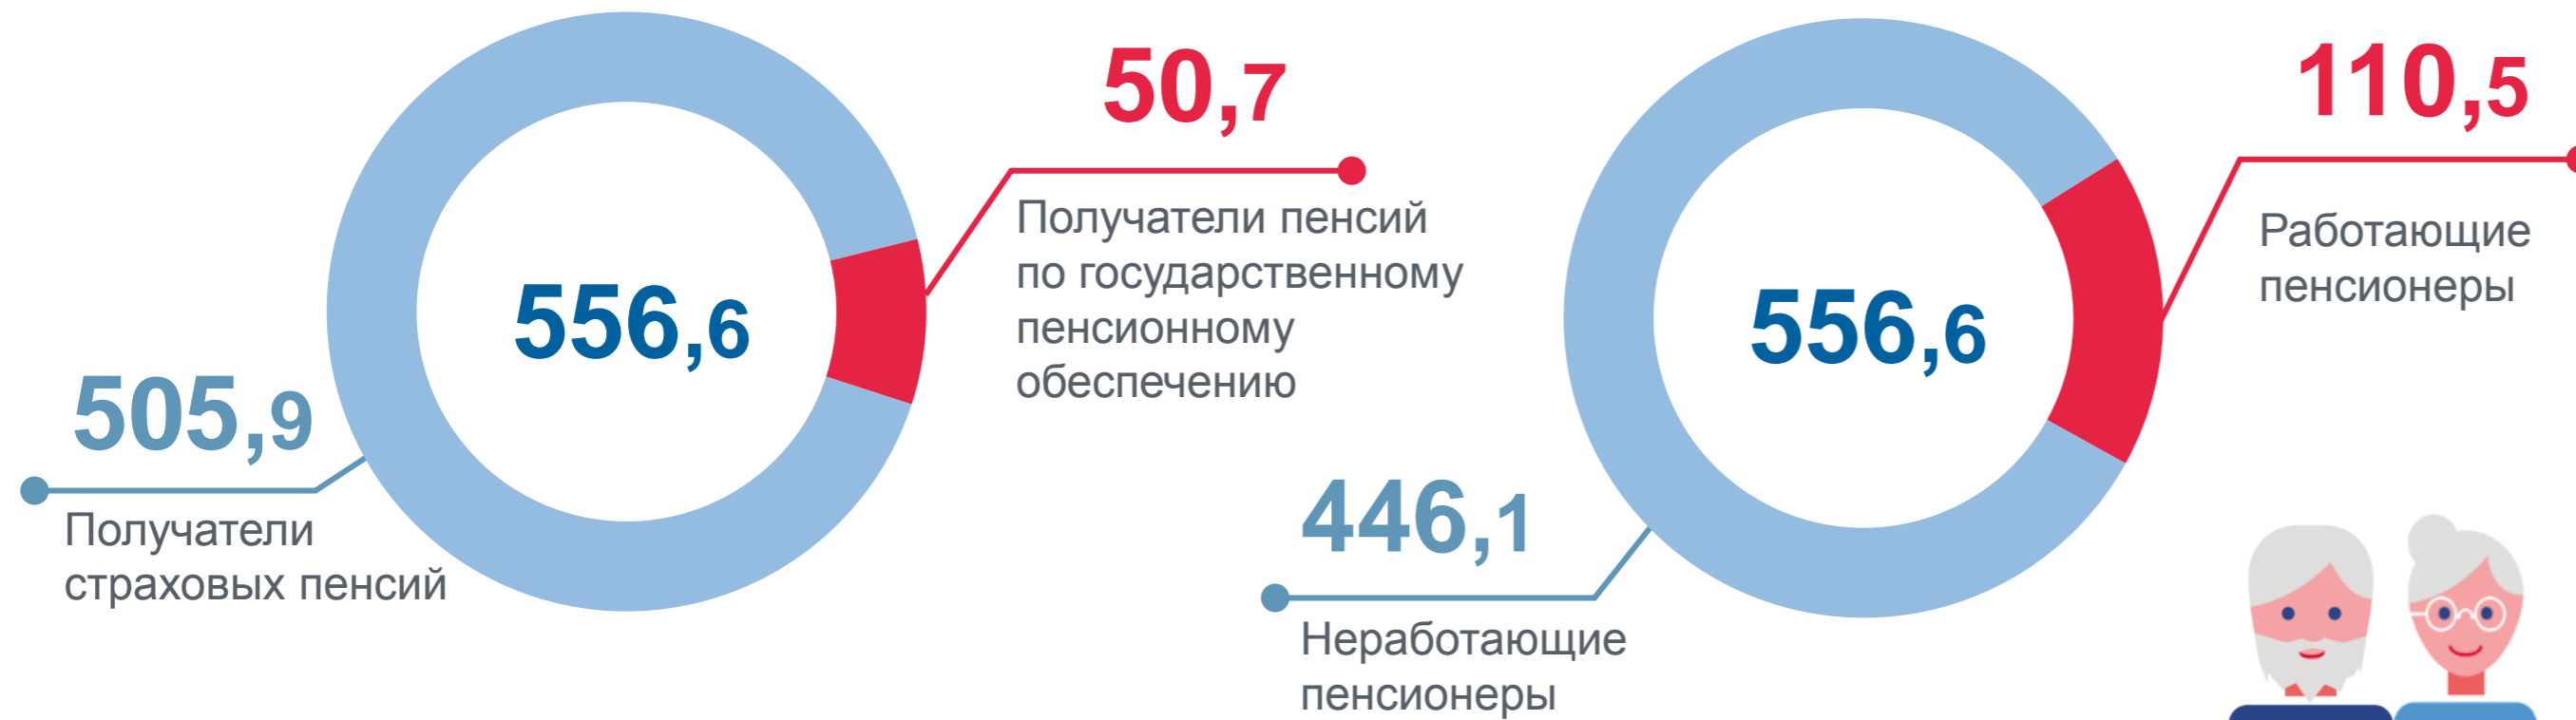

Численность пенсионеров, тысяч человек

Получатели пенсии

	по старости	460,6
	по инвалидности	21,5
	по случаю потери кормильца	24,2
	пострадавшие в результате радиационных или техногенных катастроф	0,4
	федеральные государственные гражданские служащие	1,0
	получатели социальных пенсий	48,8

Реальный размер назначенных пенсий

Средний размер назначенных пенсий, рублей

Соотношение среднего размера назначенных пенсий с величиной прожиточного минимума пенсионера, процентов