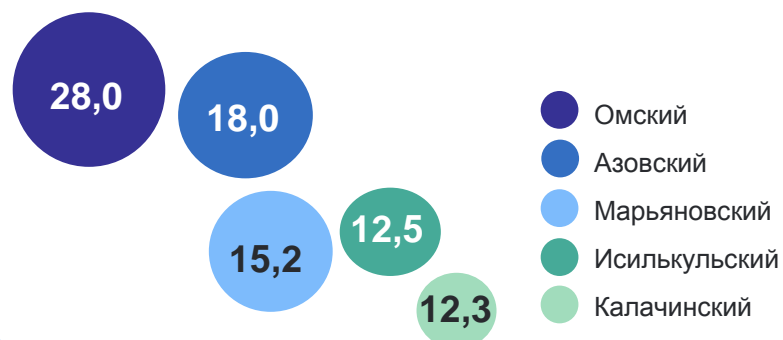

Муниципальные районы по обеспеченности населения врачами

на 10 000 человек

ПЛОТНОСТЬ НАСЕЛЕНИЯ*

на 1 января 2025 года, человек на кв. км

| | |
|----------------------|--------|
| Омская область | 12,8 |
| город Омск | 1942,9 |
| муниципальные районы | 5,0 |

Муниципальные районы по плотности населения

ВВОД В ДЕЙСТВИЕ ЖИЛЫХ ДОМОВ

на 1 января 2025 года, тыс. кв. метров общей площади

| | |
|----------------------|-------|
| Омская область | 868,9 |
| город Омск | 507,1 |
| муниципальные районы | 361,8 |