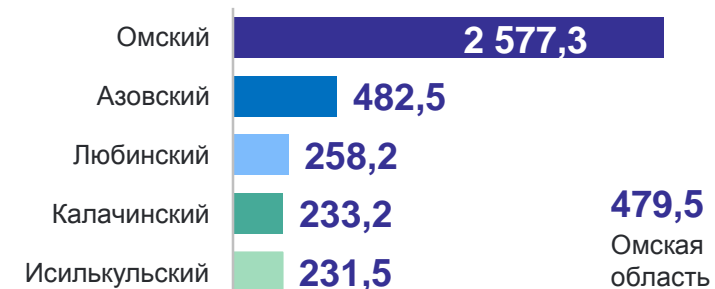

Муниципальные районы по вводу общей площади жилья

кв. метров на 1 000 человек населения

* В расчете использованы данные Управления Федеральной службы государственной регистрации, кадастра и картографии по Омской области.