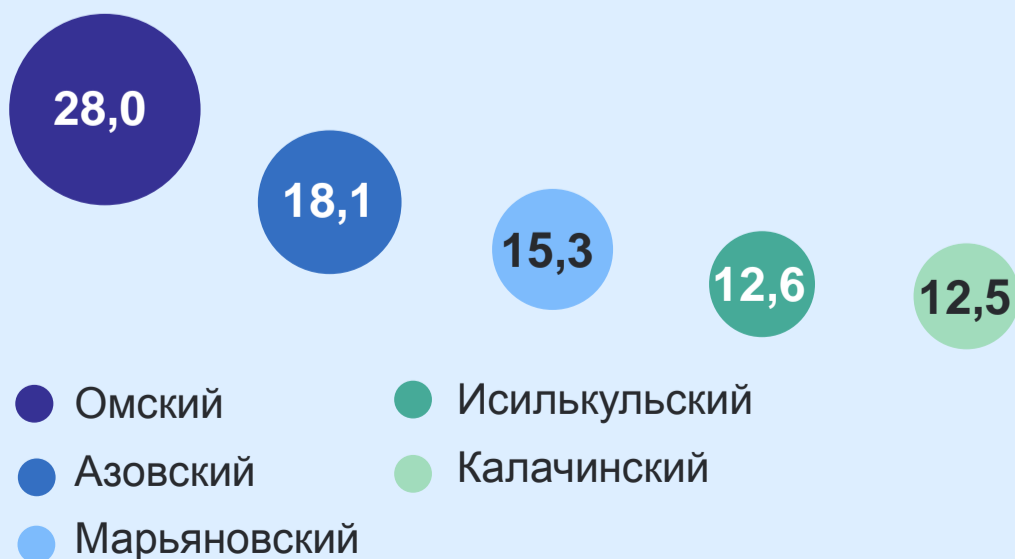

сельских

ЧИСЛЕННОСТЬ НАСЕЛЕНИЯ

на 1 января 2024 года, тыс. человек

Омская область	1 818,1
город Омск	1 104,5
муниципальные районы	713,6

ЧИСЛЕННОСТЬ ВРАЧЕЙ

на конец 2023 года, человек

Омская область	9 516
город Омск	8 226
муниципальные районы	1 290

Муниципальные районы

по обеспеченности населения врачами на 10 000 человек

ТОП-5

ПЛОТНОСТЬ НАСЕЛЕНИЯ

на 1 января 2024 года, человек на кв. км

Омская область	12,9
город Омск	1 948,4
муниципальные районы	5,1

Муниципальные районы

по плотности населения

ТОП-5

ВВОД В ДЕЙСТВИЕ ЖИЛЫХ ДОМОВ

2023 год, тыс. кв. метров общей площади

Муниципальные районы

по вводу общей площади жилья кв. метров на 1 000 человек населения

ТОП-5