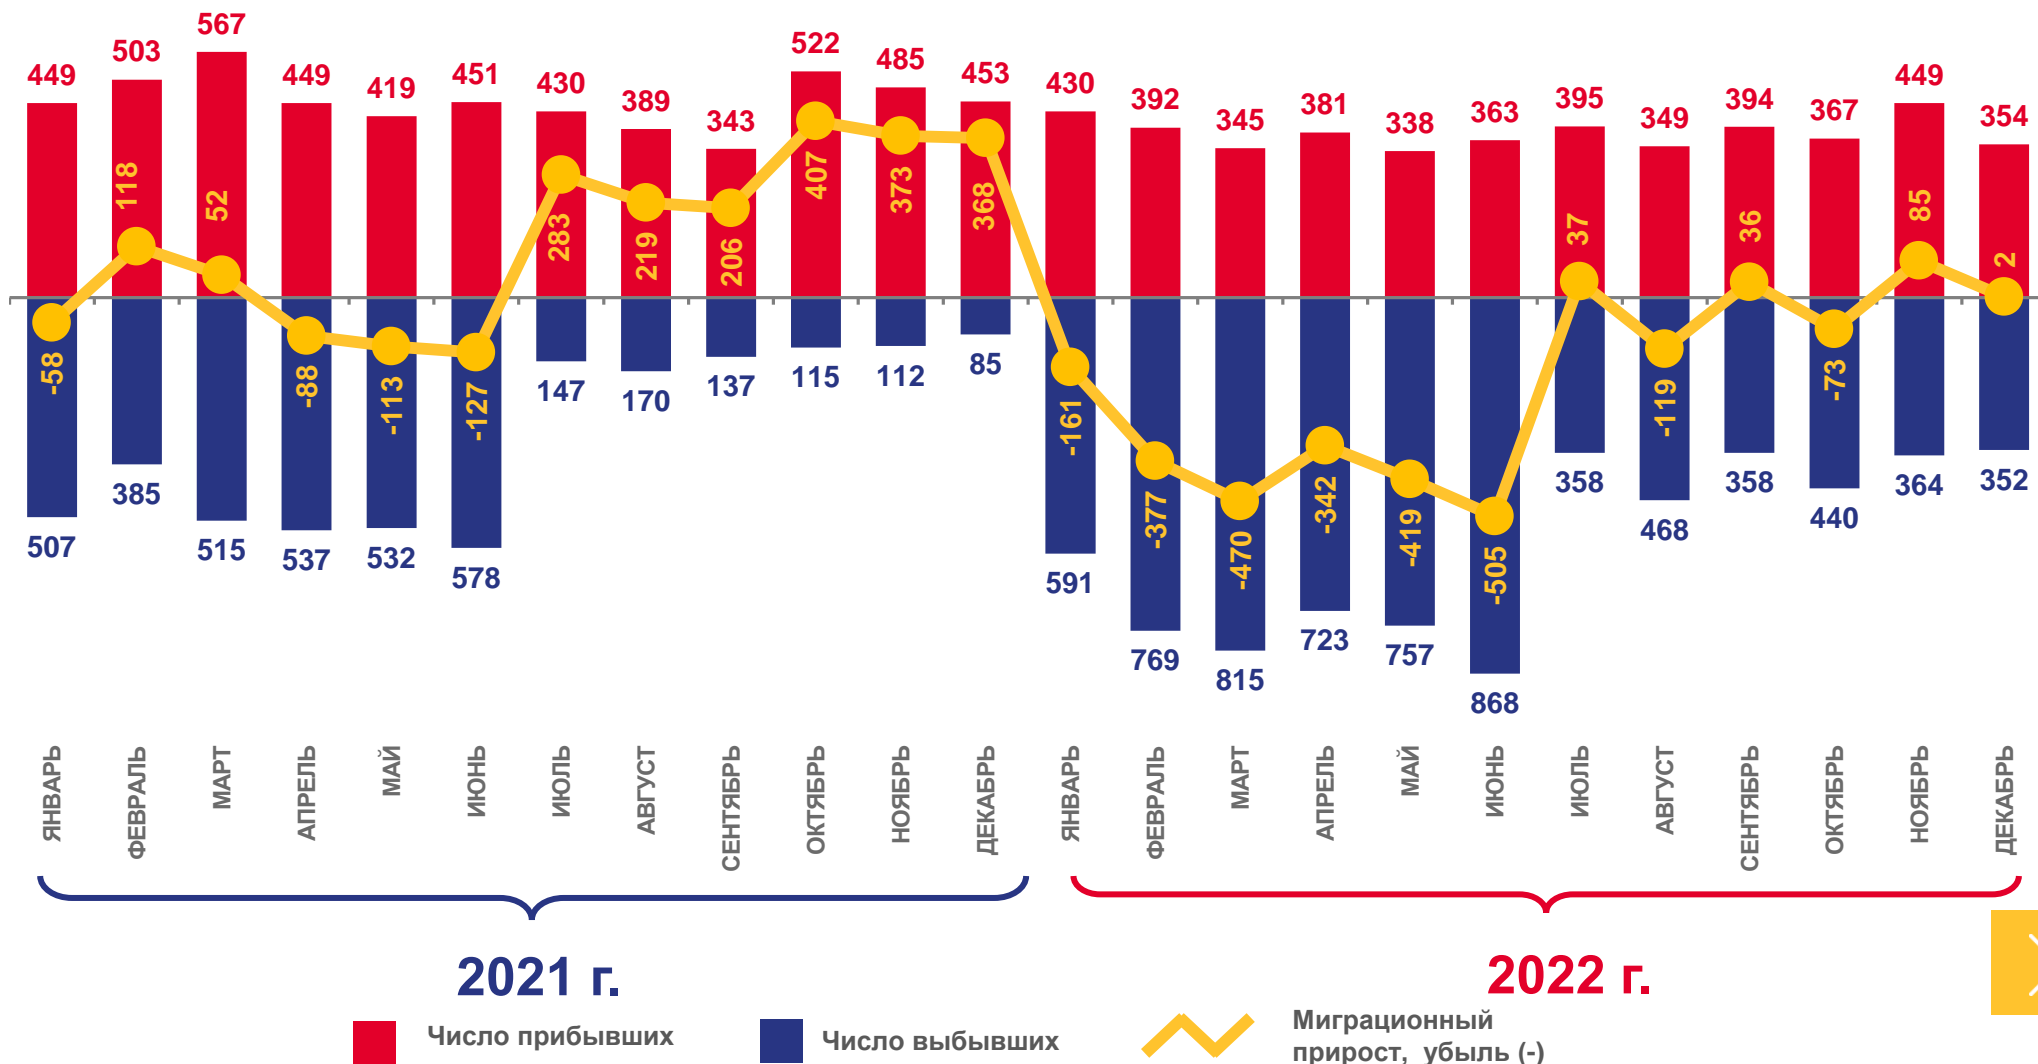

январь – декабрь 2022 г.; человек

ПРИБЫВШИЕ ИЗ РЕГИОНОВ РОССИЙСКОЙ ФЕДЕРАЦИИ

Человек

Число прибывших в Омскую область из регионов Российской Федерации – всего

в том числе зарегистрированы по месту жительства (постоянно)

МЕЖДУНАРОДНАЯ МИГРАЦИЯ

человек

2022 год

январь – декабрь

прибывших

4 557

выбывших

6 863

миграционная убыль

-2 306

МИГРАЦИЯ ПО ОТДЕЛЬНЫМ СТРАНАМ

январь – декабрь 2022 г.; человек

Прибывшие
Выбывшие

СРОК РЕГИСТРАЦИИ ПРИБЫВШИХ ИЗ ЗАРУБЕЖНЫХ СТРАН

¹⁾ Прибывшие из зарубежных стран, зарегистрированные по месту пребывания (на определенный срок).