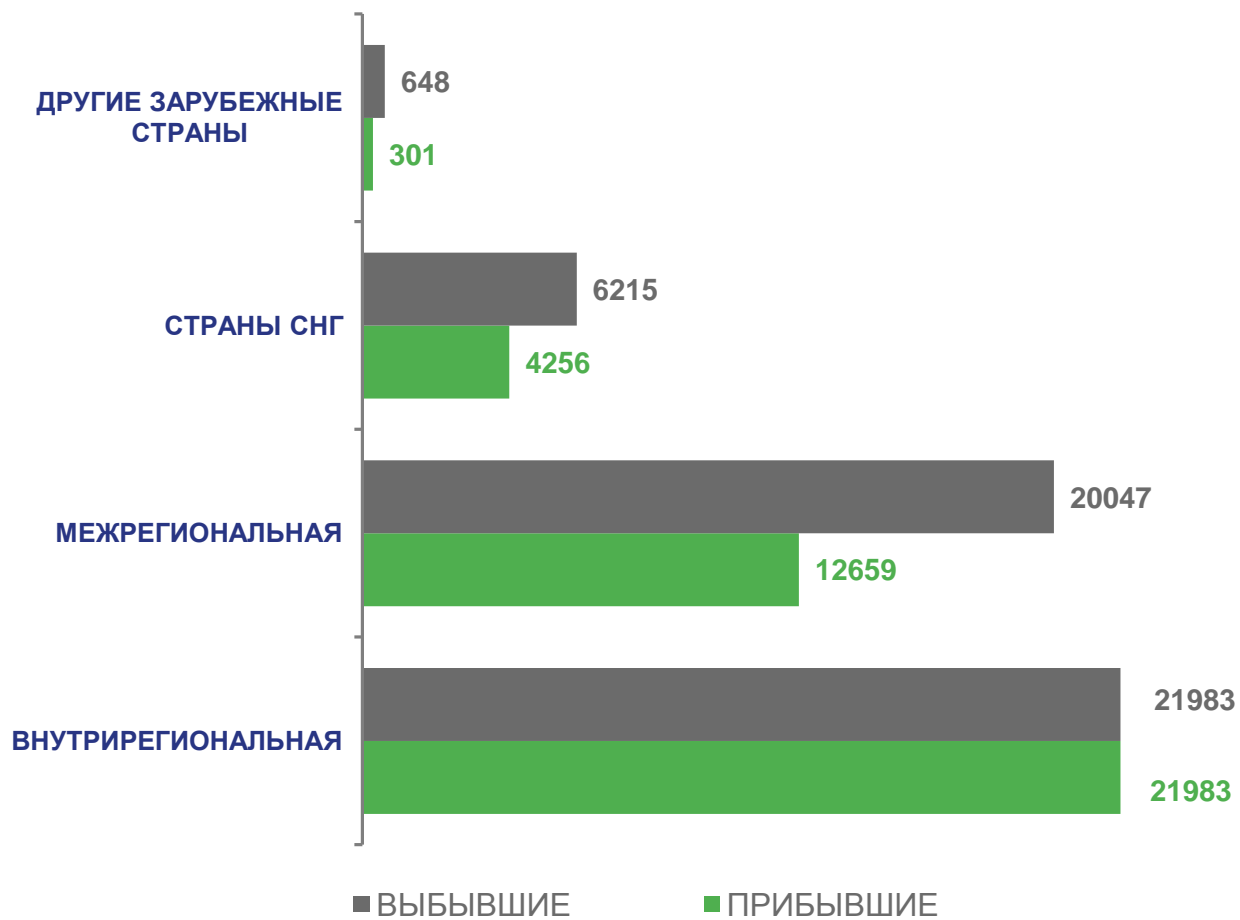

в расчете
на 1 000 человек
населения

26,1

2020 2021 2022

МИГРАЦИОННАЯ УБЫЛЬ

человек

2022 год
январь – декабрь

человек

-9 694

в расчете
на 1 000 человек
населения

-5,1

НАПРАВЛЕНИЯ МИГРАЦИИ

январь – декабрь 2022 г.; человек

МИГРАЦИОННАЯ УБЫЛЬ

МЕЖРЕГИОНАЛЬНАЯ МИГРАЦИЯ

ЧЕЛОВЕК

2022 год

январь – декабрь

прибывших

12 659

выбывших

20 047

миграционная убыль

-7 388

ИТОГИ МИГРАЦИОННОГО ОБМЕНА ОМСКОЙ ОБЛАСТИ С ФЕДЕРАЛЬНЫМИ ОКРУГАМИ