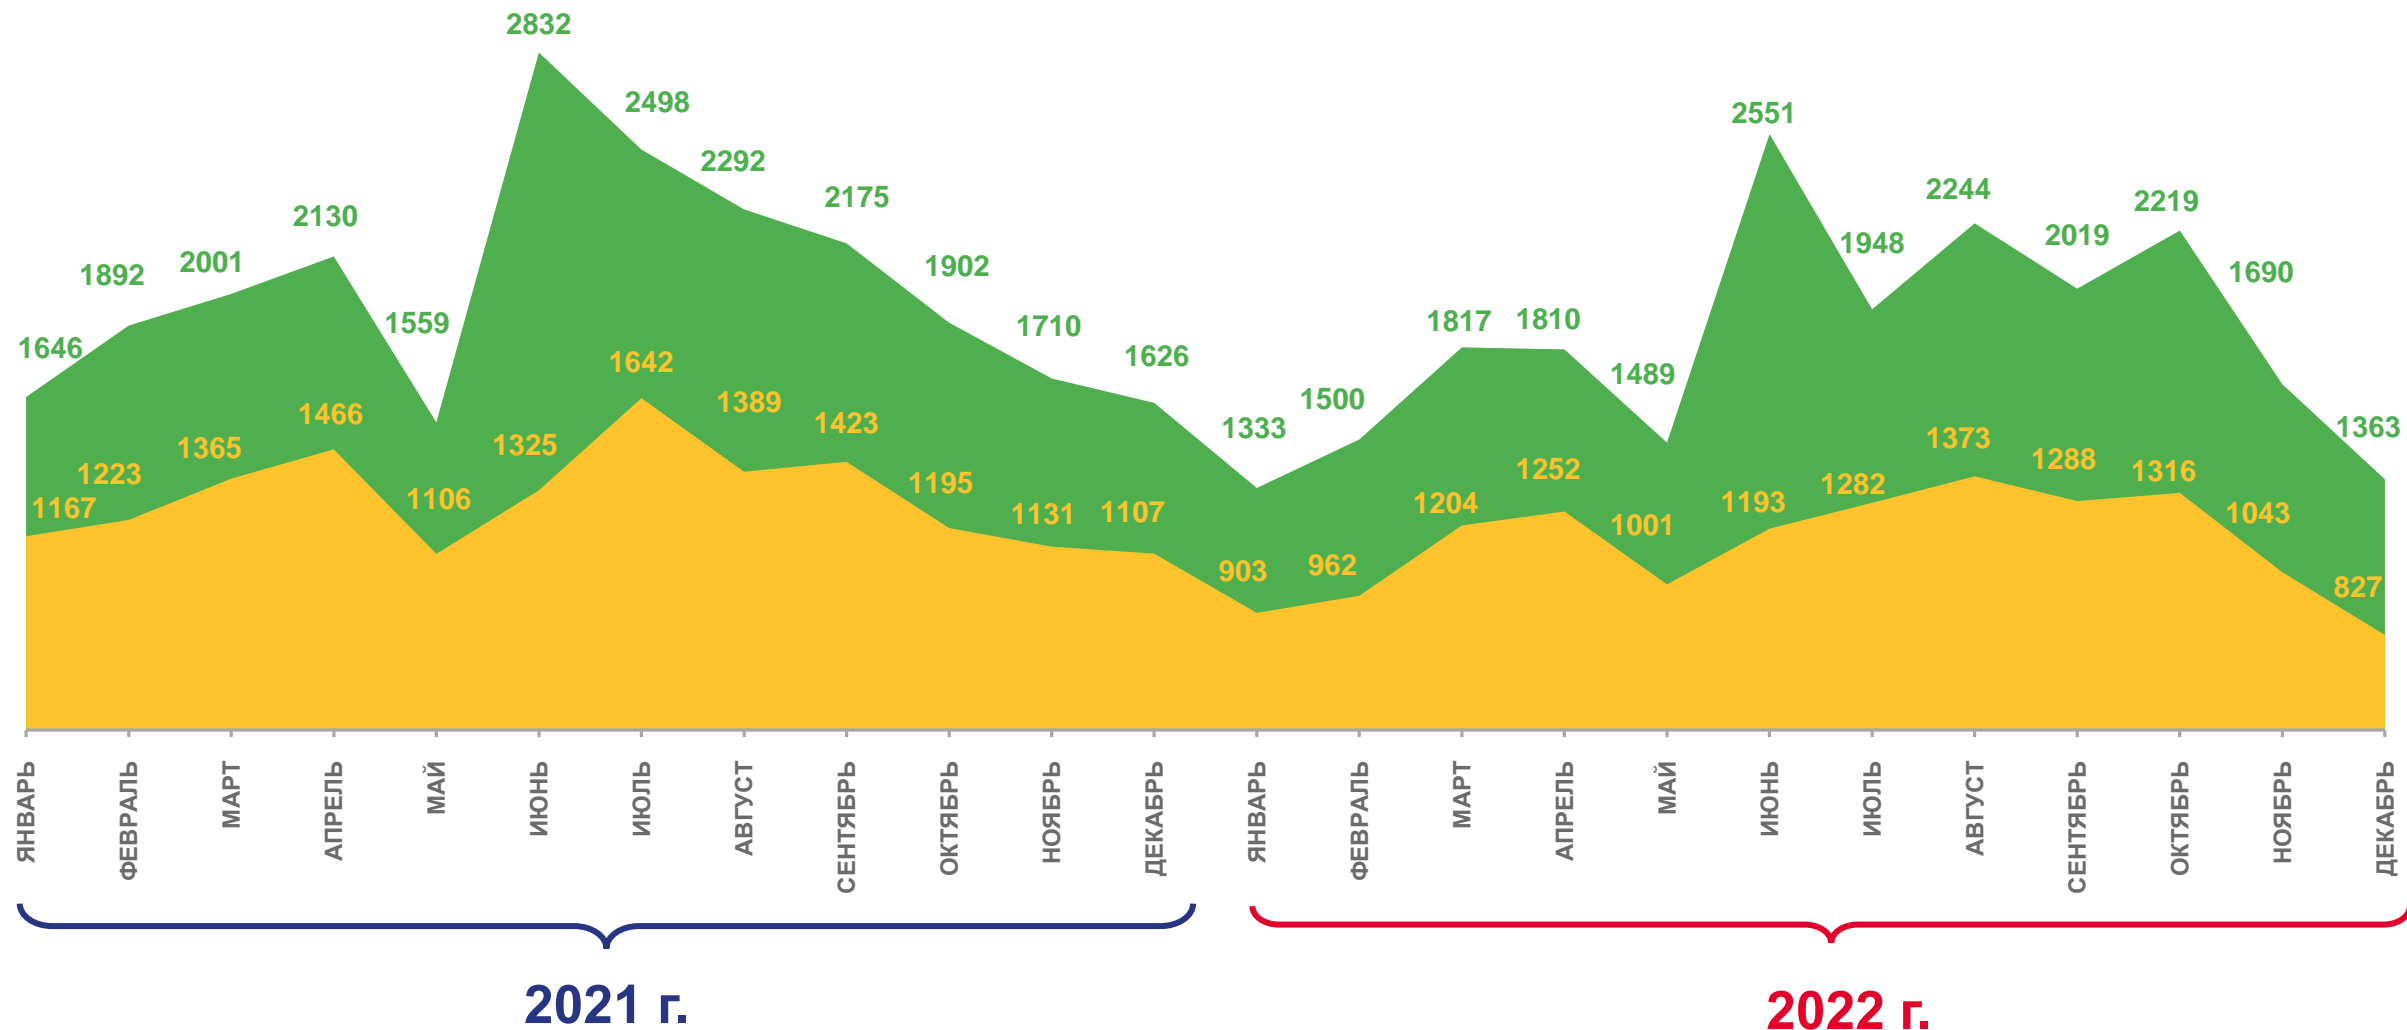

МЕЖДУНАРОДНАЯ МИГРАЦИЯ

человек

2022 год

январь – декабрь

прибывших

4 557

выбывших

6 863

миграционная убыль

-2 306

МИГРАЦИЯ ПО ОТДЕЛЬНЫМ СТРАНАМ

январь – декабрь 2022 г.; человек

Прибывшие
Выбывшие

СРОК РЕГИСТРАЦИИ ПРИБЫВШИХ ИЗ ЗАРУБЕЖНЫХ СТРАН

¹⁾ Прибывшие из зарубежных стран, зарегистрированные по месту пребывания (на определенный срок).

ВНУТРИОБЛАСТНАЯ МИГРАЦИЯ

человек

2021 г.

2022 г.

Число сменивших место жительства (пребывания) в границах территории Омской области – всего

в том числе зарегистрированы по новому месту жительства (постоянно)