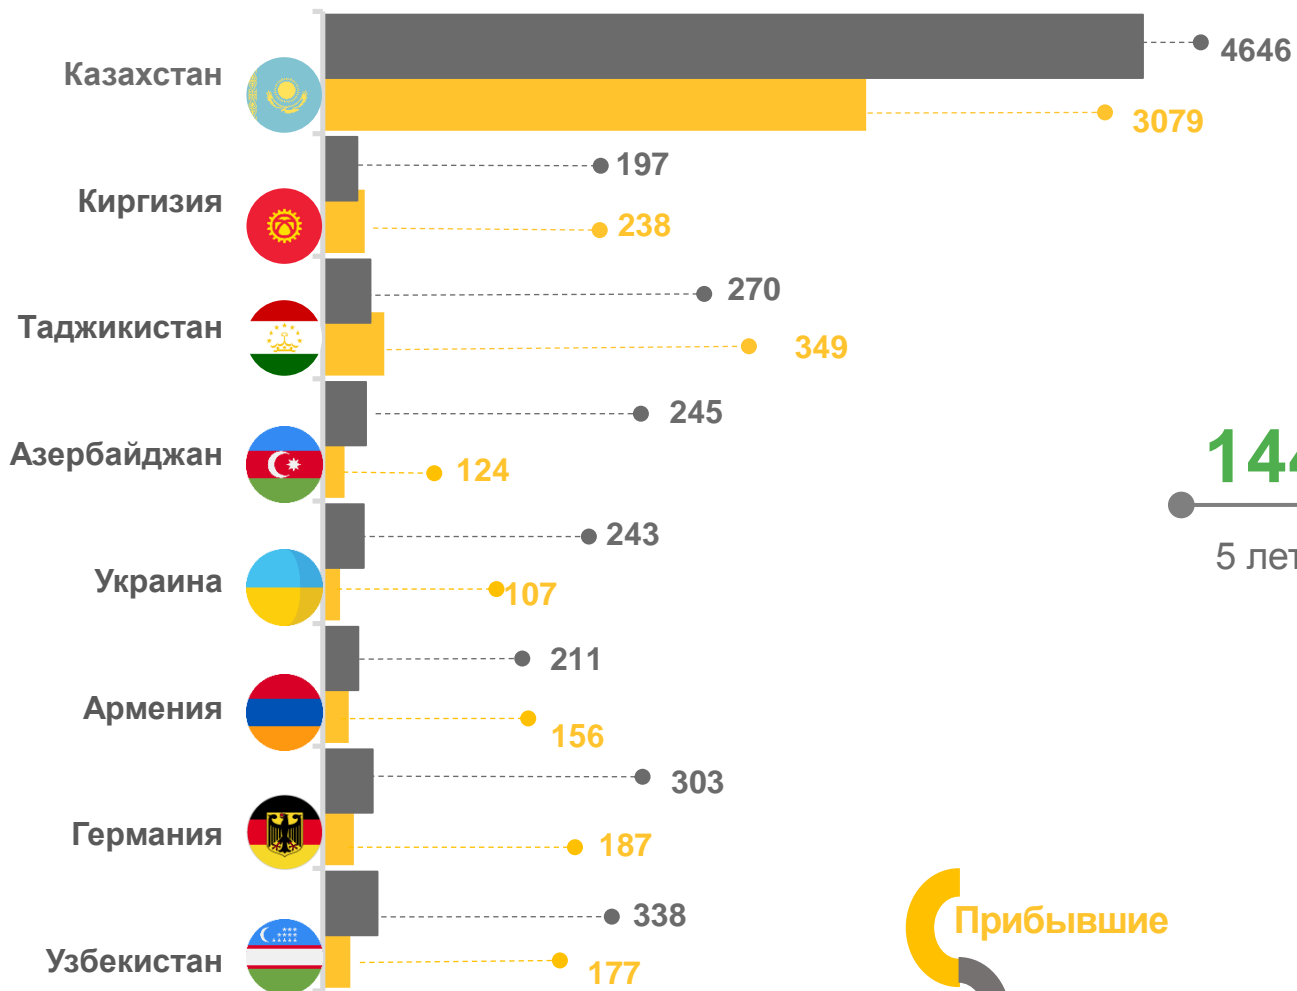

январь – декабрь 2022 г.; человек

ПРИБЫВШИЕ ИЗ РЕГИОНОВ РОССИЙСКОЙ ФЕДЕРАЦИИ

Человек

Число прибывших в Омскую область из регионов Российской Федерации – всего

в том числе зарегистрированы по месту жительства (постоянно)

МЕЖДУНАРОДНАЯ МИГРАЦИЯ

человек

2022 год

январь – декабрь

прибывших

4 557

выбывших

6 863

миграционная убыль

-2 306

МИГРАЦИЯ ПО ОТДЕЛЬНЫМ СТРАНАМ

январь – декабрь 2022 г.; человек

Прибывшие
Выбывшие

СРОК РЕГИСТРАЦИИ ПРИБЫВШИХ ИЗ ЗАРУБЕЖНЫХ СТРАН

¹⁾ Прибывшие из зарубежных стран, зарегистрированные по месту пребывания (на определенный срок).