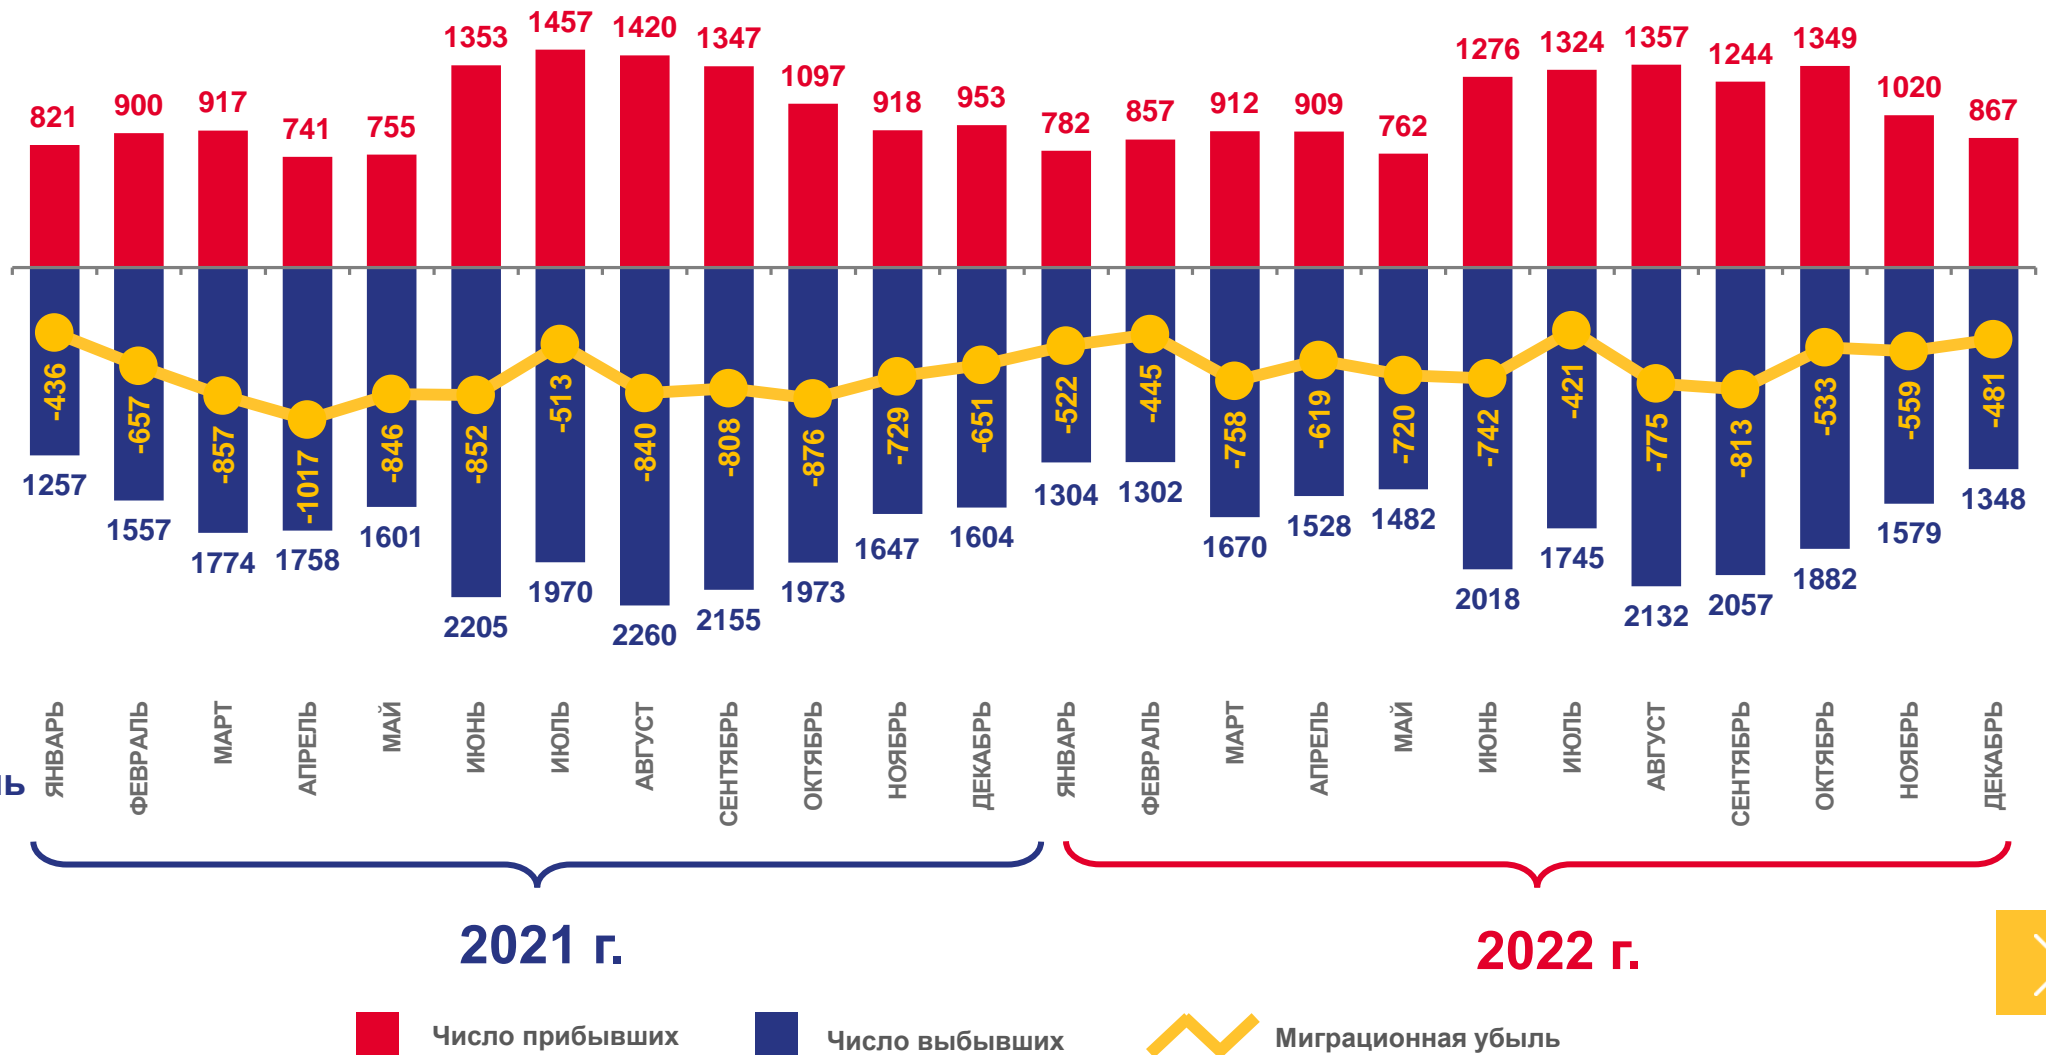

в расчете
на 1 000 человек
населения

-5,1

НАПРАВЛЕНИЯ МИГРАЦИИ

январь – декабрь 2022 г.; человек

МИГРАЦИОННАЯ УБЫЛЬ

МЕЖРЕГИОНАЛЬНАЯ МИГРАЦИЯ

ЧЕЛОВЕК

2022 год

январь – декабрь

прибывших

12 659

выбывших

20 047

миграционная убыль

-7 388

ИТОГИ МИГРАЦИОННОГО ОБМЕНА ОМСКОЙ ОБЛАСТИ С ФЕДЕРАЛЬНЫМИ ОКРУГАМИ

январь – декабрь 2022 г.; человек

ПРИБЫВШИЕ ИЗ РЕГИОНОВ РОССИЙСКОЙ ФЕДЕРАЦИИ

Человек

Число прибывших в Омскую область из регионов Российской Федерации – всего

в том числе зарегистрированы по месту жительства (постоянно)

МЕЖДУНАРОДНАЯ МИГРАЦИЯ

человек

2022 год

январь – декабрь

прибывших

4 557

выбывших

6 863