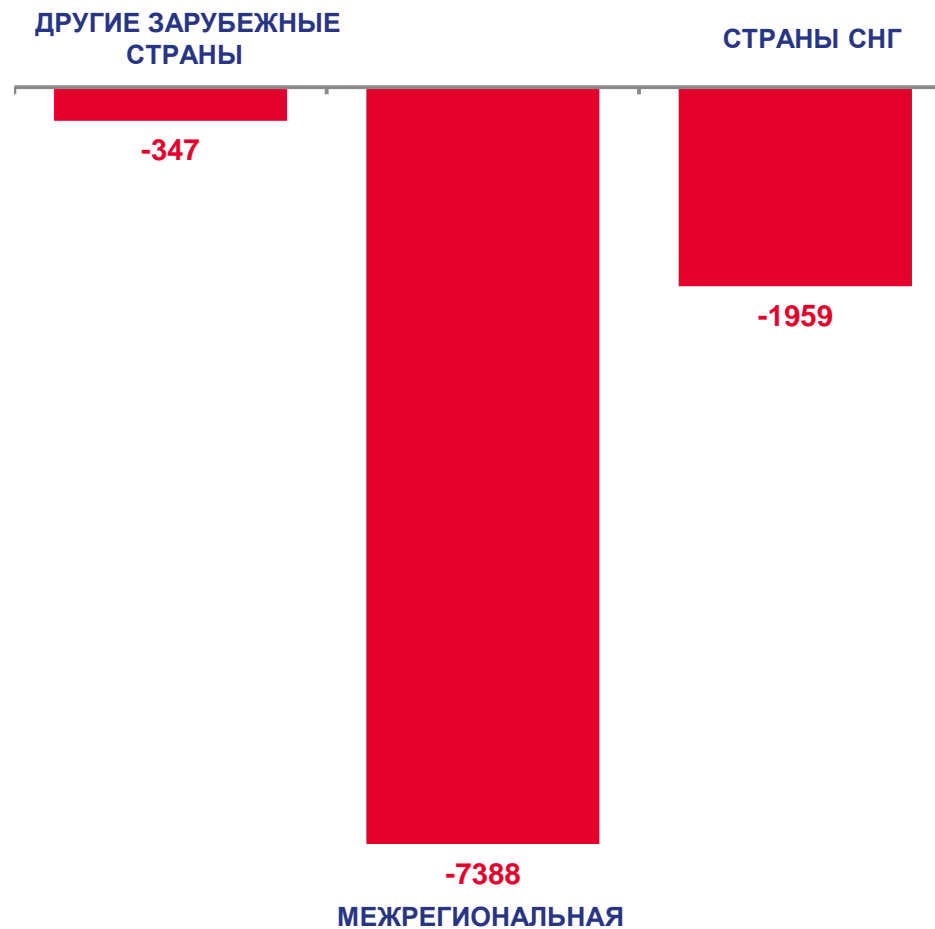

в расчете
на 1 000 человек
населения

26,1

2020 2021 2022

МИГРАЦИОННАЯ УБЫЛЬ

человек

2022 год
январь – декабрь

человек

-9 694

в расчете
на 1 000 человек
населения

-5,1

НАПРАВЛЕНИЯ МИГРАЦИИ

январь – декабрь 2022 г.; человек

МИГРАЦИОННАЯ УБЫЛЬ

МЕЖРЕГИОНАЛЬНАЯ МИГРАЦИЯ

ЧЕЛОВЕК

2022 год