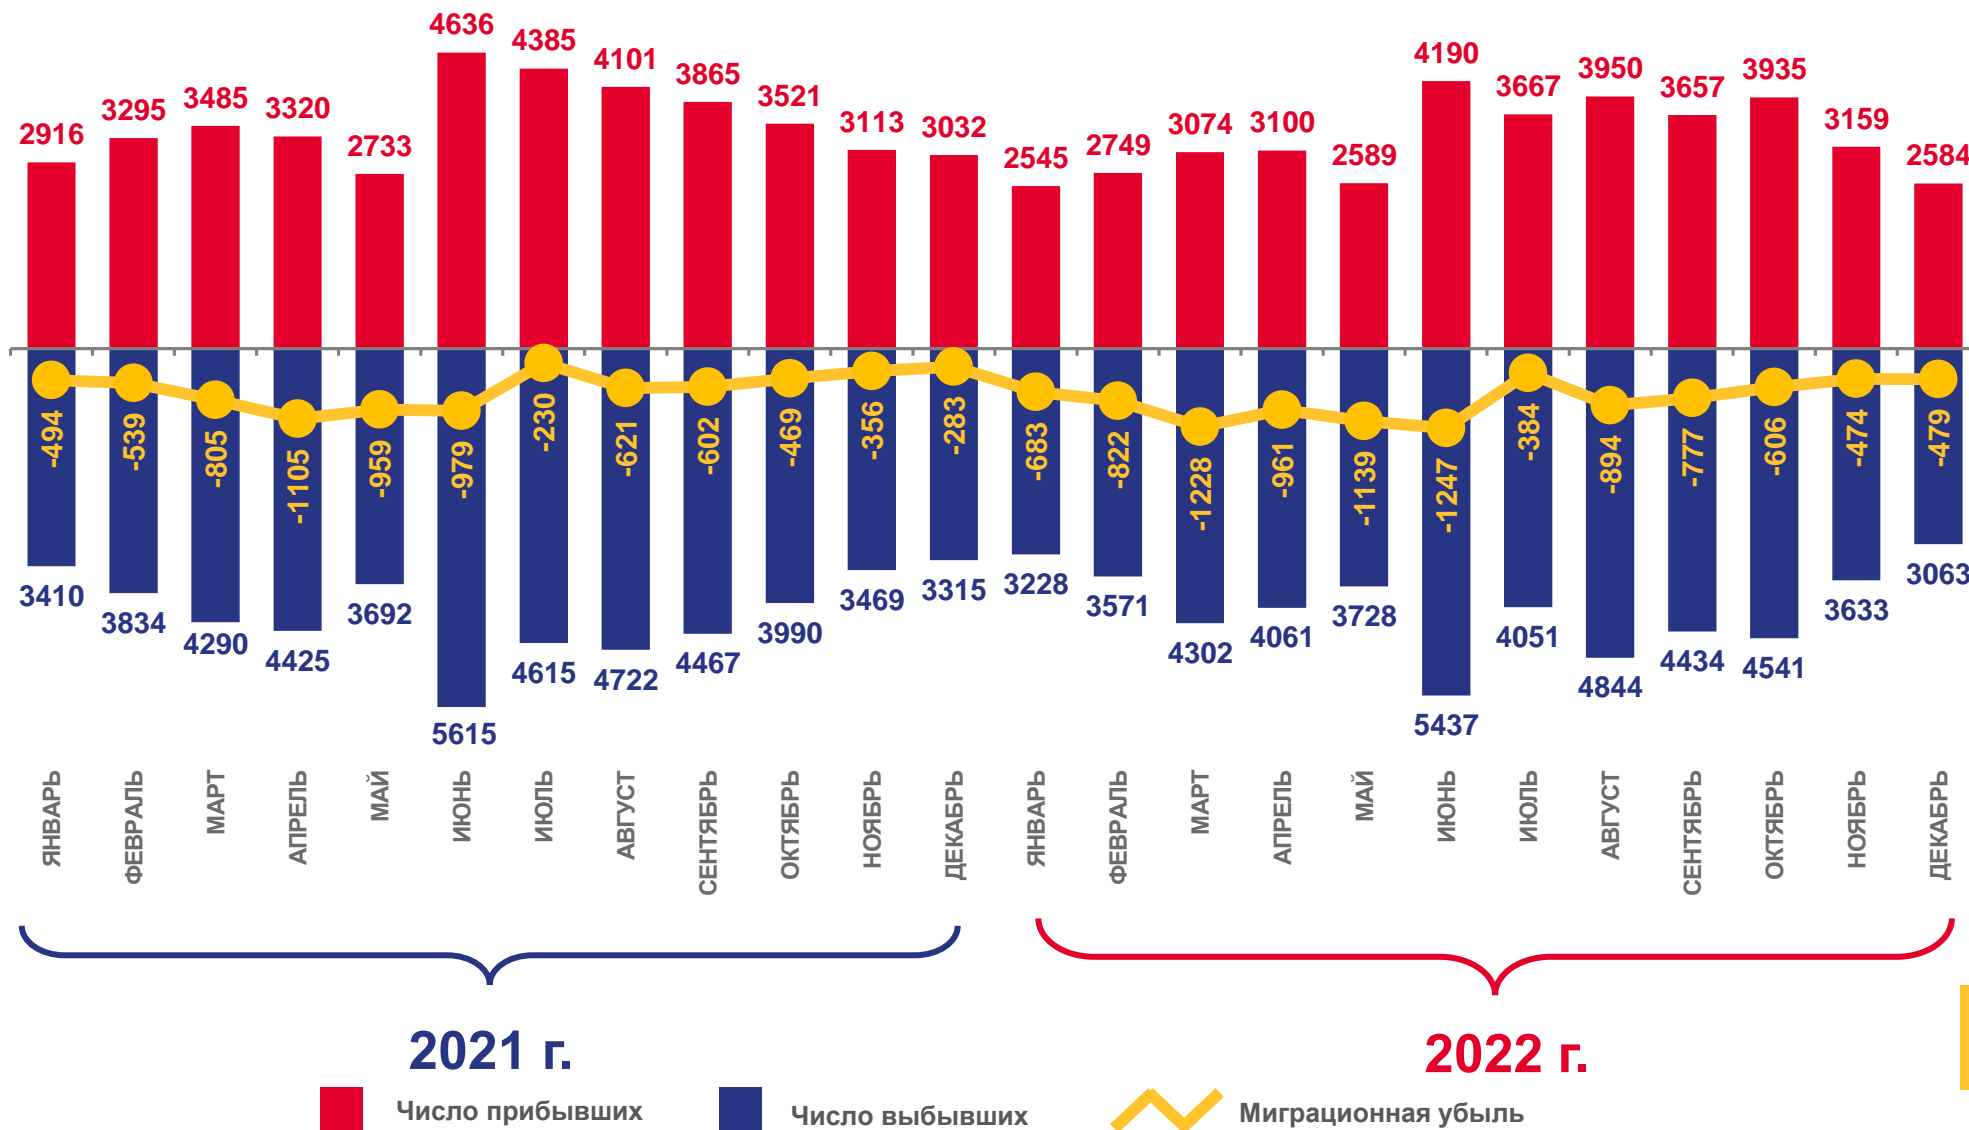

Миграция населения Омской области

Омкстат

январь – декабрь 2022 года

- 01 Общие итоги миграции населения омской области
- 02 Число прибывших
- 03 Число выбывших
- 04 Миграционная убыль
- 05 Направления миграции
- 06 Межрегиональная миграция
- 07 Итоги миграционного обмена омской области с федеральными округами
- 08 Прибывшие из регионов российской федерации
- 09 Международная миграция
- 10 Сальдо миграции по отдельным странам
- 11 Внутриобластная миграция

ОБЩИЕ ИТОГИ МИГРАЦИИ И НАСЕЛЕНИЯ ОМСКОЙ ОБЛАСТИ

человек

2022 год

январь – декабрь ¹⁾

прибывших

39 199

выбывших

48 893

миграционная убыль

-9 694

¹⁾ На этом и последующих слайдах сведения за январь-декабрь 2022 г. – предварительные.

ЧИСЛО ПРИБЫВШИХ

человек

2022 год
январь – декабрь

человек

39 199

в расчете
на 1 000 человек
населения

21,0

2020 2021 2022

ЧИСЛО ВЫБЫВШИХ

человек

2022 год
январь – декабрь

человек

48 893