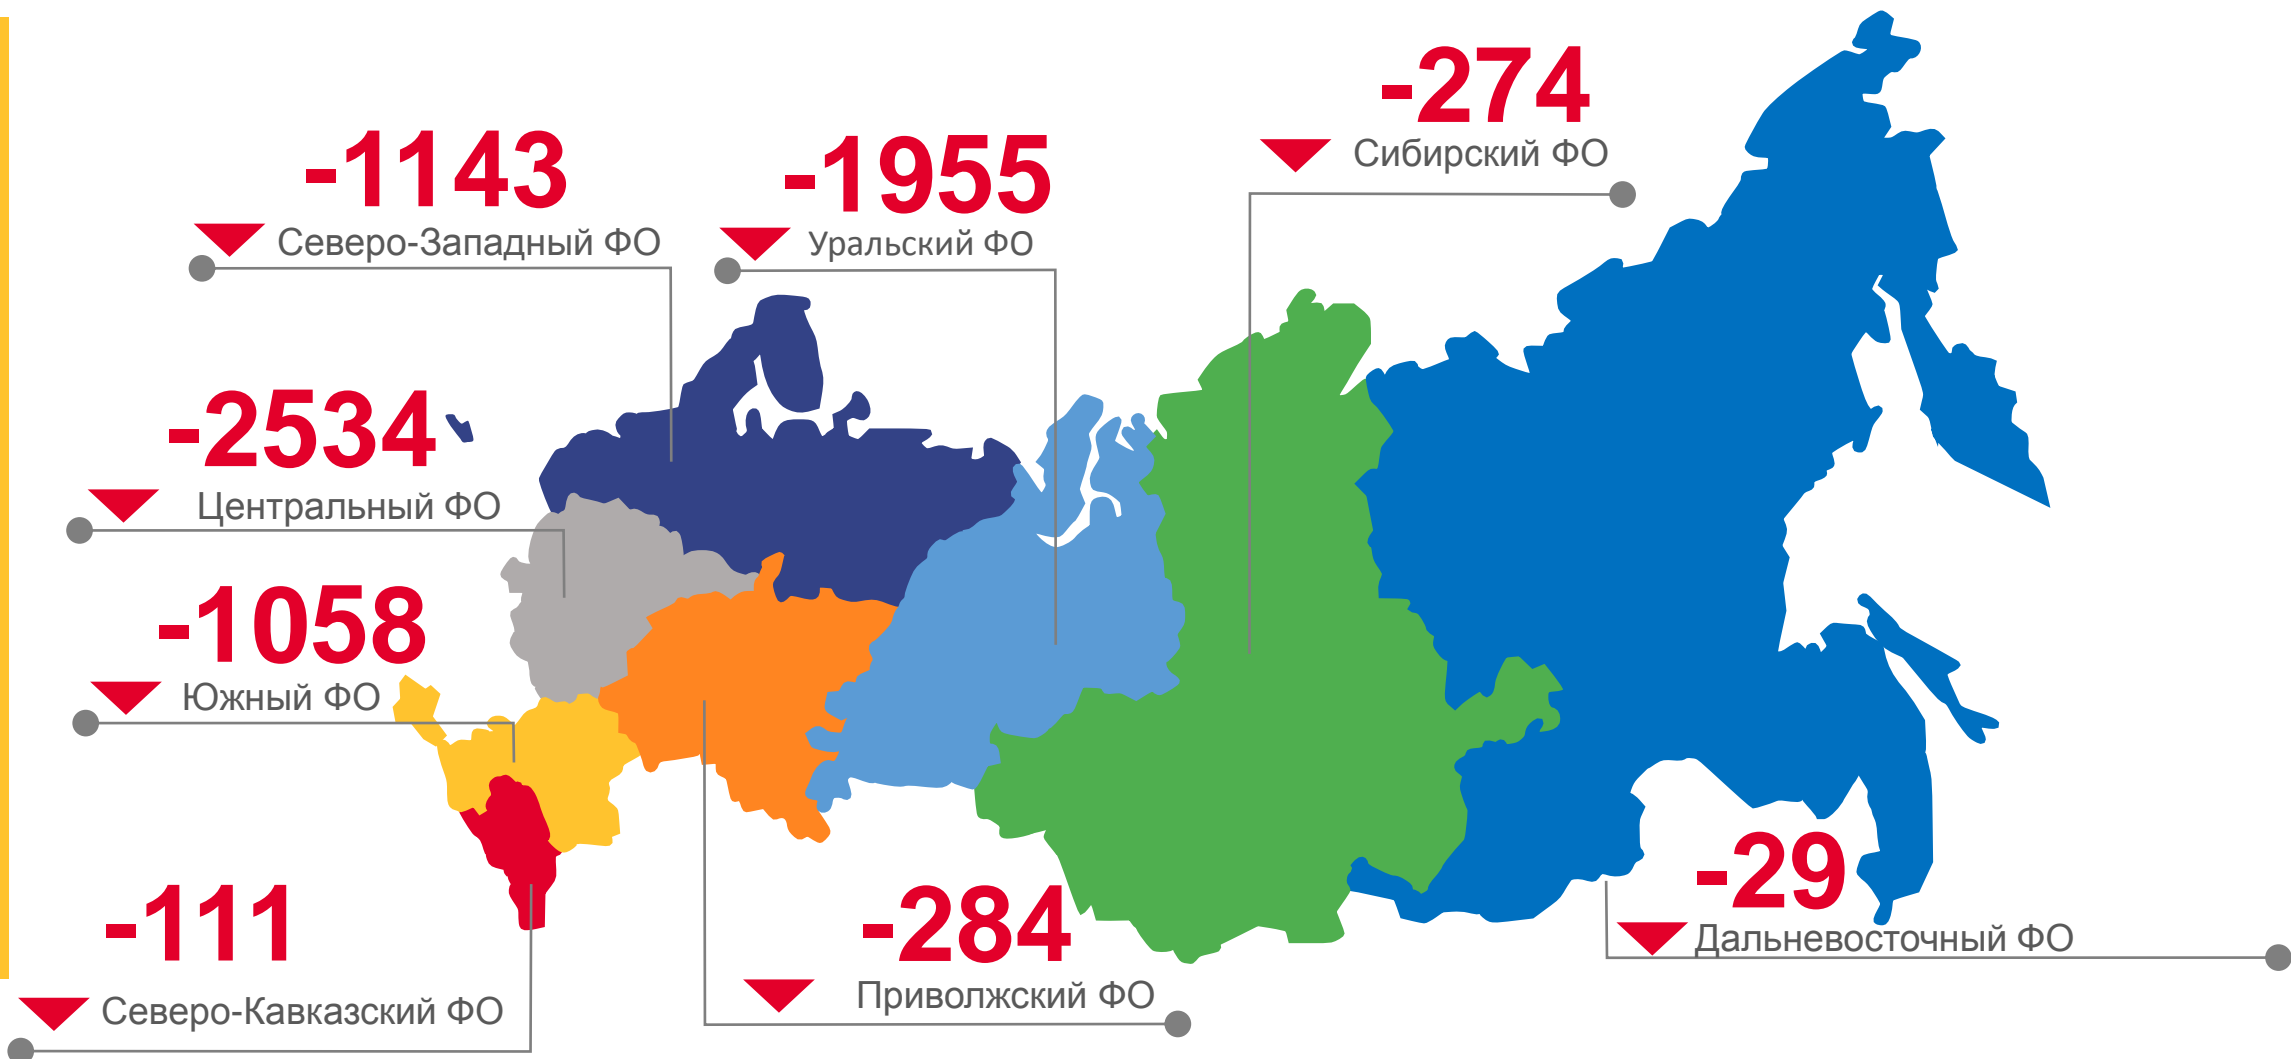

ИТОГИ МИГРАЦИОННОГО ОБМЕНА ОМСКОЙ ОБЛАСТИ С ФЕДЕРАЛЬНЫМИ ОКРУГАМИ

январь – декабрь 2022 г.; человек