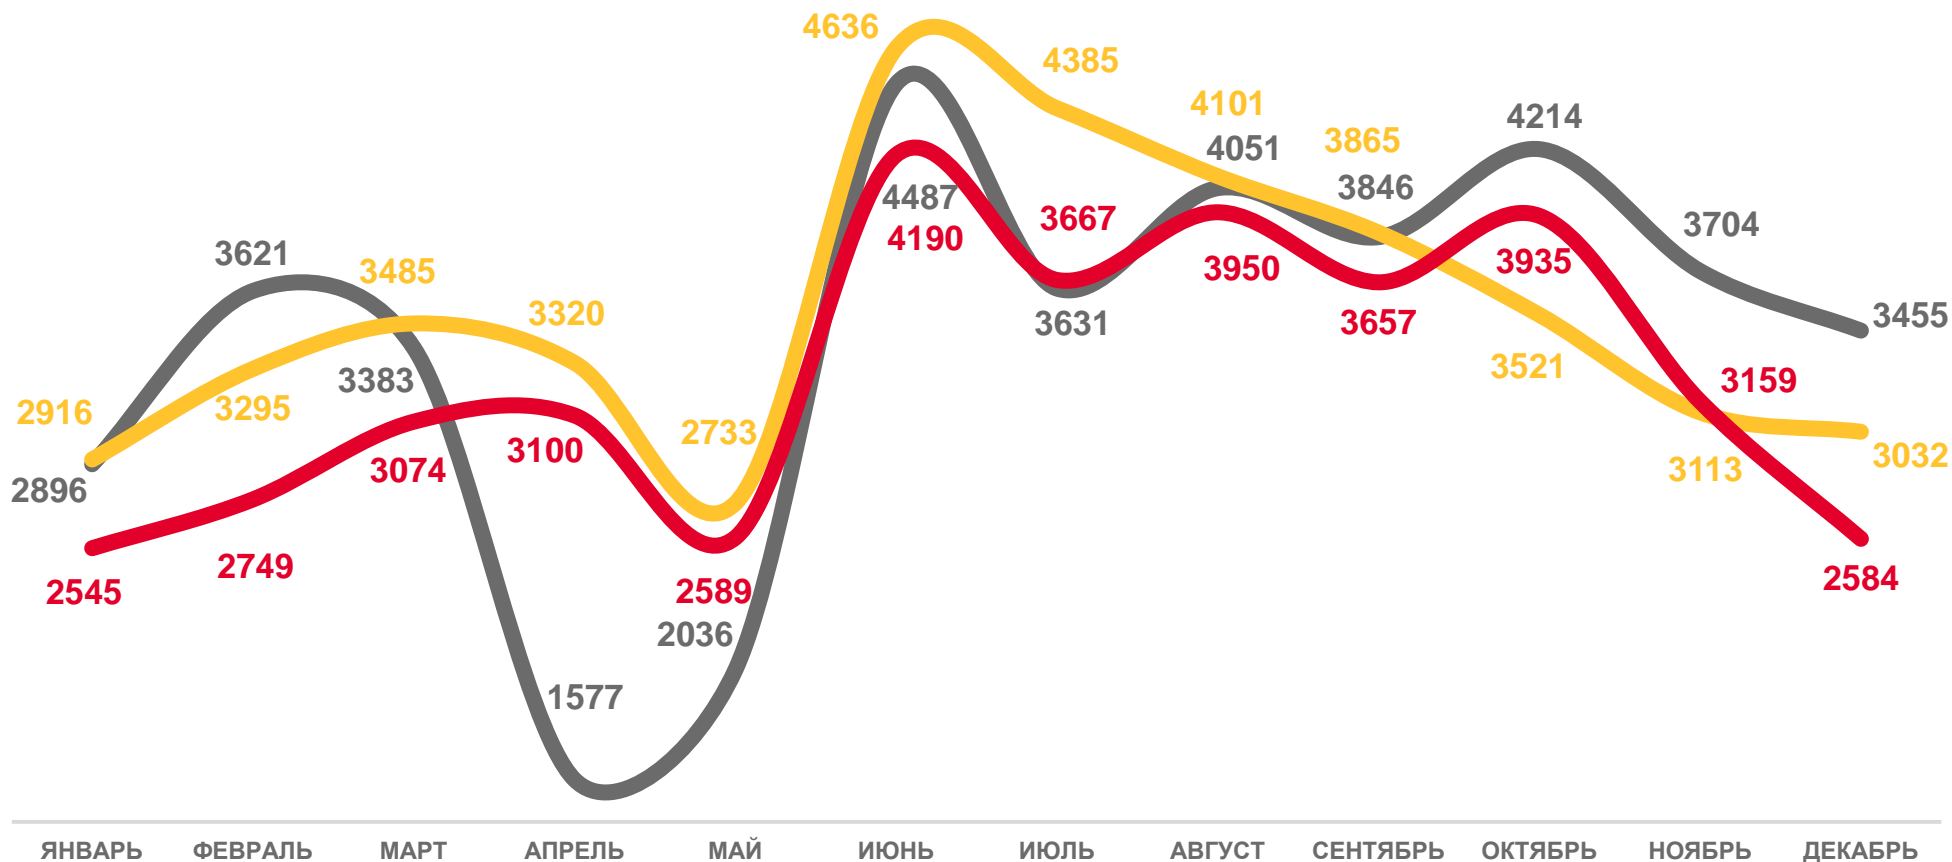

ОБЩИЕ ИТОГИ МИГРАЦИИ И НАСЕЛЕНИЯ ОМСКОЙ ОБЛАСТИ

человек

2022 год

январь – декабрь ¹⁾

прибывших

39 199

выбывших

48 893

миграционная убыль

-9 694

¹⁾ На этом и последующих слайдах сведения за январь-декабрь 2022 г. – предварительные.

ЧИСЛО ПРИБЫВШИХ

человек

2022 год
январь – декабрь

человек

39 199

в расчете
на 1 000 человек
населения

21,0

2020 2021 2022

ЧИСЛО ВЫБЫВШИХ

человек

2022 год
январь – декабрь

человек

48 893

в расчете
на 1 000 человек
населения

26,1

2020 2021 2022

МИГРАЦИОННАЯ УБЫЛЬ

человек

2022 год
январь – декабрь

человек

-9 694