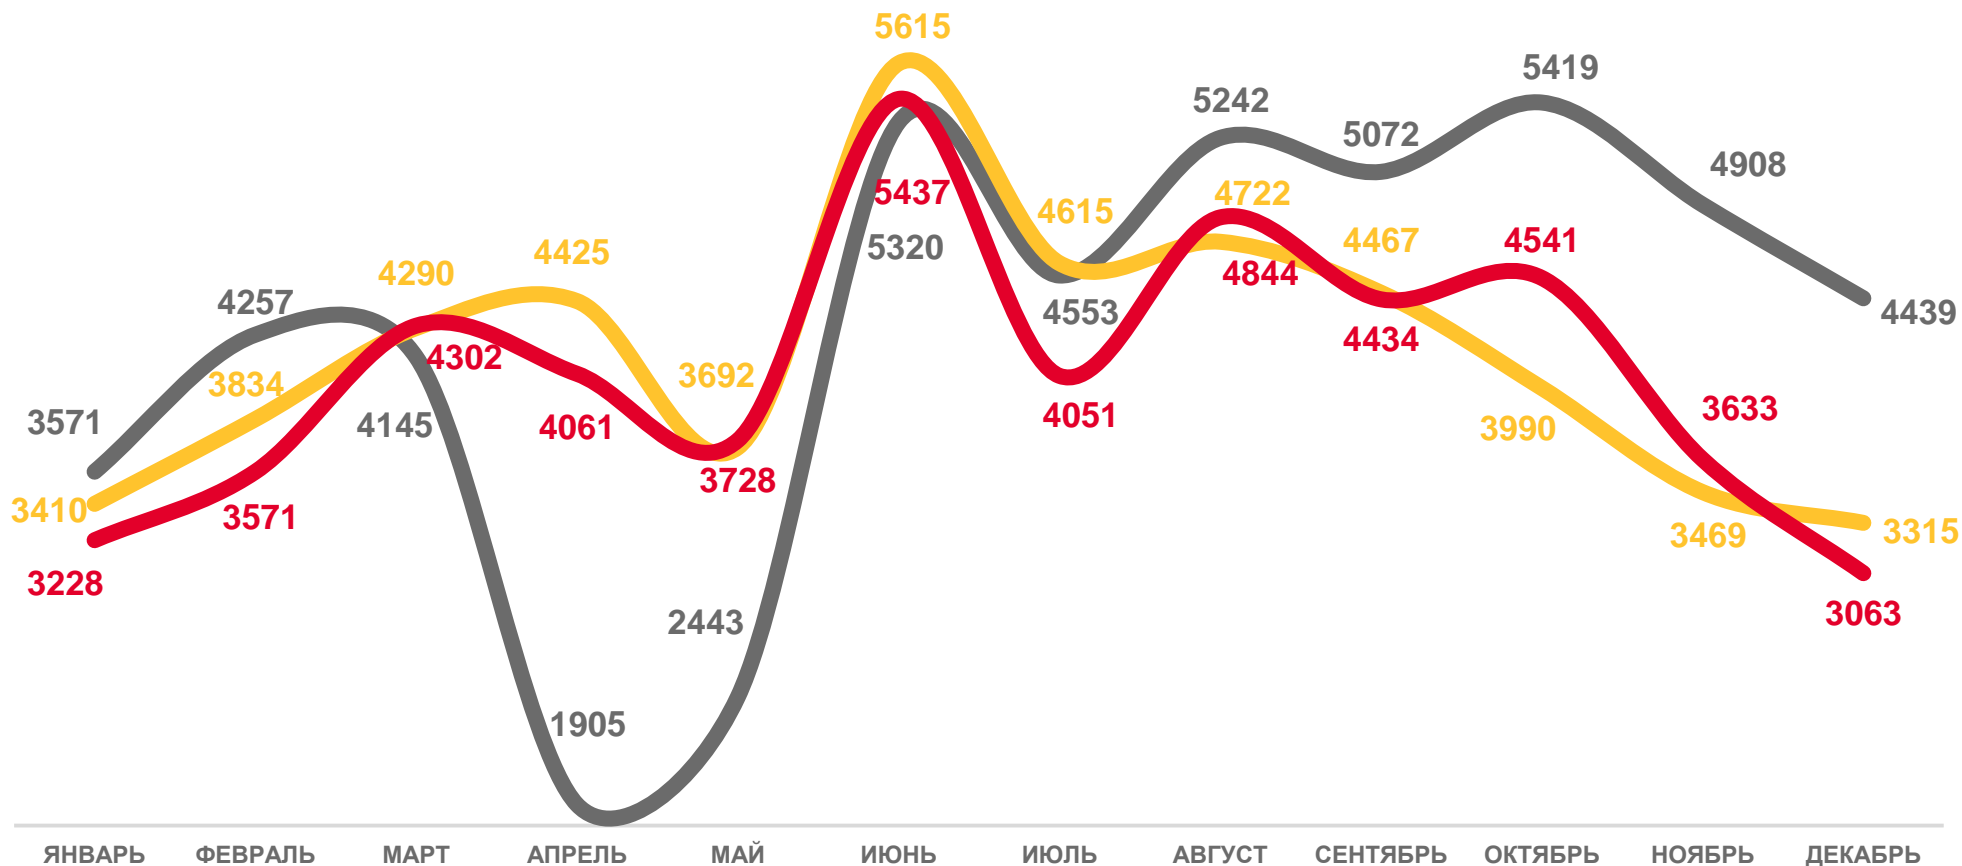

миграционная убыль

-9 694

¹⁾ На этом и последующих слайдах сведения за январь-декабрь 2022 г. – предварительные.

ЧИСЛО ПРИБЫВШИХ

человек

2022 год
январь – декабрь

человек

39 199

в расчете
на 1 000 человек
населения

21,0

2020 2021 2022

ЧИСЛО ВЫБЫВШИХ

человек

2022 год
январь – декабрь

человек

48 893

в расчете
на 1 000 человек
населения

26,1

2020 2021 2022

МИГРАЦИОННАЯ УБЫЛЬ

человек

2022 год
январь – декабрь

человек

-9 694

в расчете
на 1 000 человек
населения

-5,1

НАПРАВЛЕНИЯ МИГРАЦИИ

январь – декабрь 2022 г.; человек

МИГРАЦИОННАЯ УБЫЛЬ

МЕЖРЕГИОНАЛЬНАЯ МИГРАЦИЯ

ЧЕЛОВЕК

2022 год