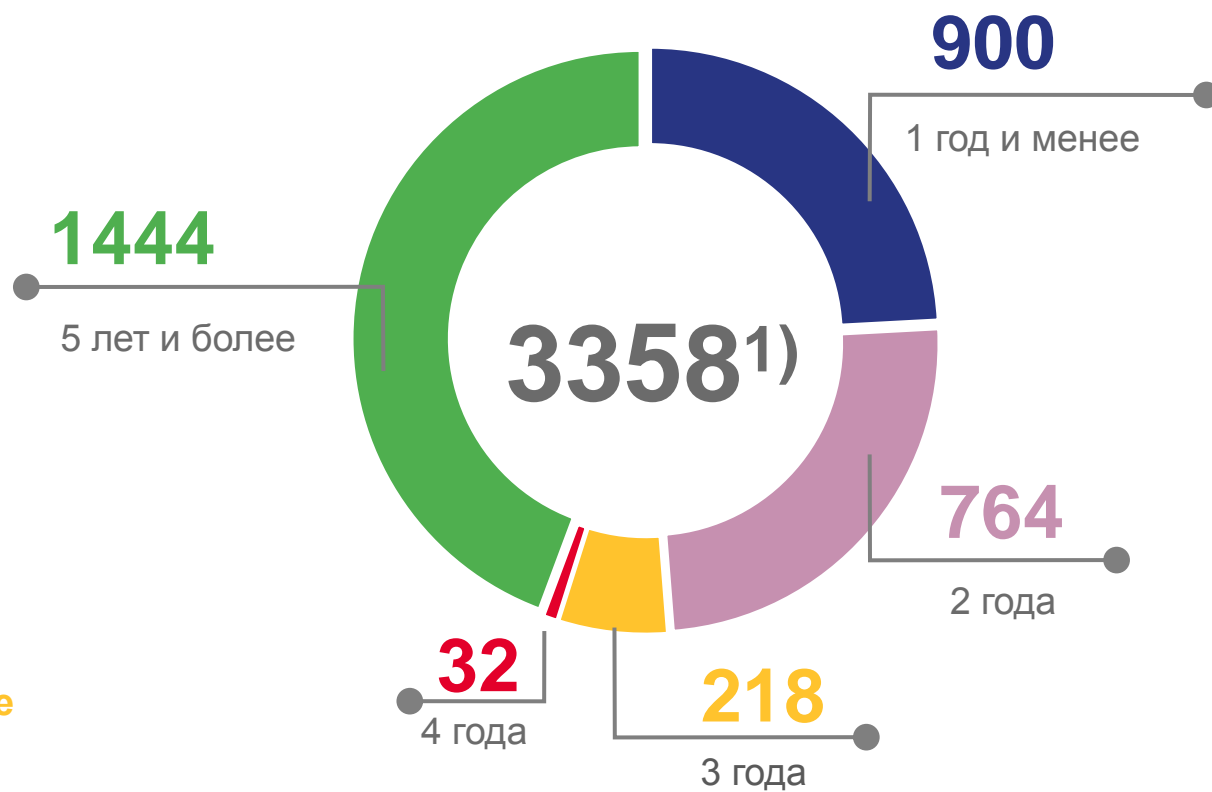

МЕЖДУНАРОДНАЯ МИГРАЦИЯ

человек

2022 год

январь – декабрь

прибывших

4 557

выбывших

6 863

миграционная убыль

-2 306

МИГРАЦИЯ ПО ОТДЕЛЬНЫМ СТРАНАМ

январь – декабрь 2022 г.; человек

Прибывшие
Выбывшие

СРОК РЕГИСТРАЦИИ ПРИБЫВШИХ ИЗ ЗАРУБЕЖНЫХ СТРАН

¹⁾ Прибывшие из зарубежных стран, зарегистрированные по месту пребывания (на определенный срок).

ВНУТРИОБЛАСТНАЯ МИГРАЦИЯ

человек

2021 г.

2022 г.

Число сменивших место жительства (пребывания) в границах территории Омской области – всего

в том числе зарегистрированы по новому месту жительства (постоянно)