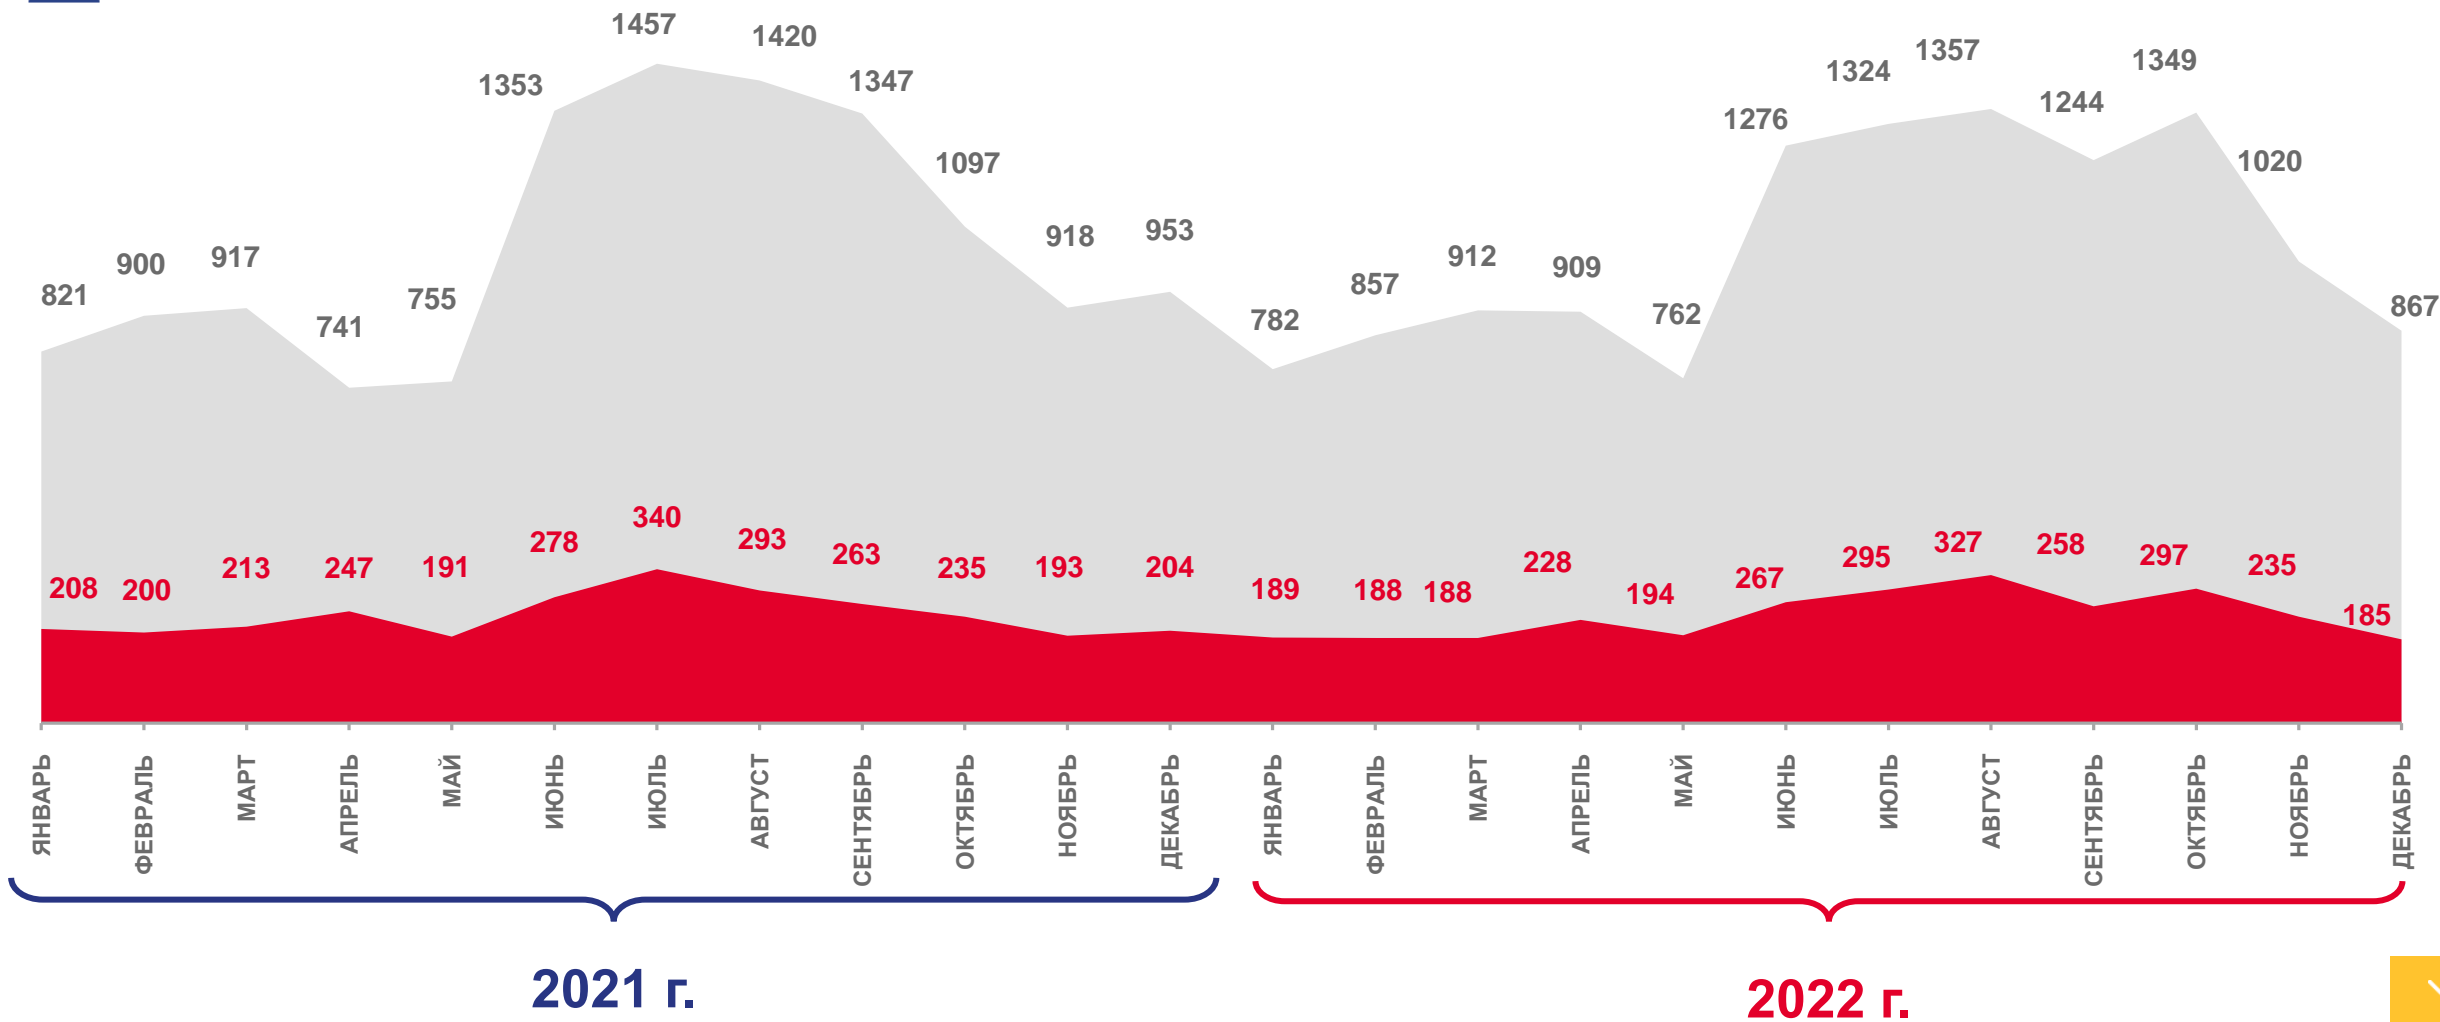

ПРИБЫВШИЕ ИЗ РЕГИОНОВ РОССИЙСКОЙ ФЕДЕРАЦИИ

Человек

Число прибывших в Омскую область из регионов Российской Федерации – всего

в том числе зарегистрированы по месту жительства (постоянно)