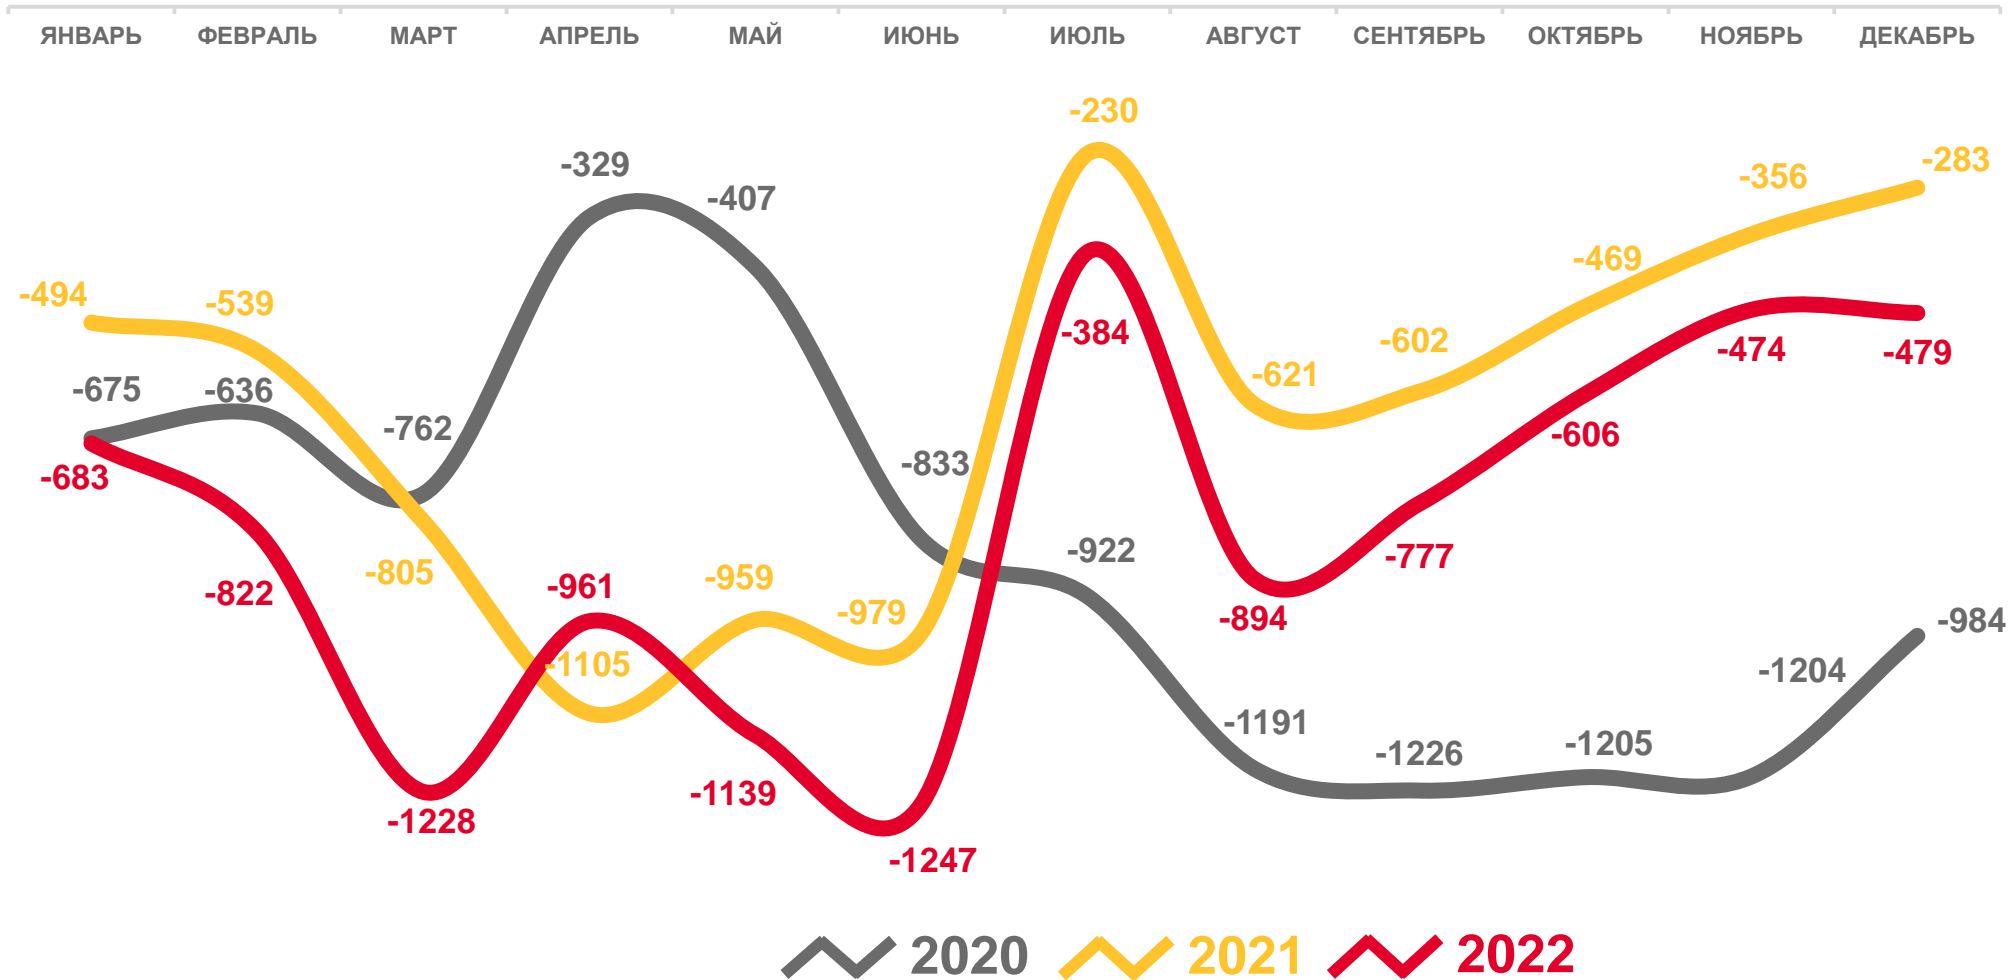

миграционная убыль

-9 694

¹⁾ На этом и последующих слайдах сведения за январь-декабрь 2022 г. – предварительные.

ЧИСЛО ПРИБЫВШИХ

человек

2022 год
январь – декабрь

человек

39 199

в расчете
на 1 000 человек
населения

21,0

2020 2021 2022

ЧИСЛО ВЫБЫВШИХ

человек

2022 год
январь – декабрь

человек

48 893

в расчете
на 1 000 человек
населения

26,1

2020 2021 2022

МИГРАЦИОННАЯ УБЫЛЬ

человек

2022 год
январь – декабрь

человек

-9 694

в расчете
на 1 000 человек
населения

-5,1

НАПРАВЛЕНИЯ МИГРАЦИИ

январь – декабрь 2022 г.; человек

МИГРАЦИОННАЯ УБЫЛЬ

МЕЖРЕГИОНАЛЬНАЯ МИГРАЦИЯ

ЧЕЛОВЕК

2022 год