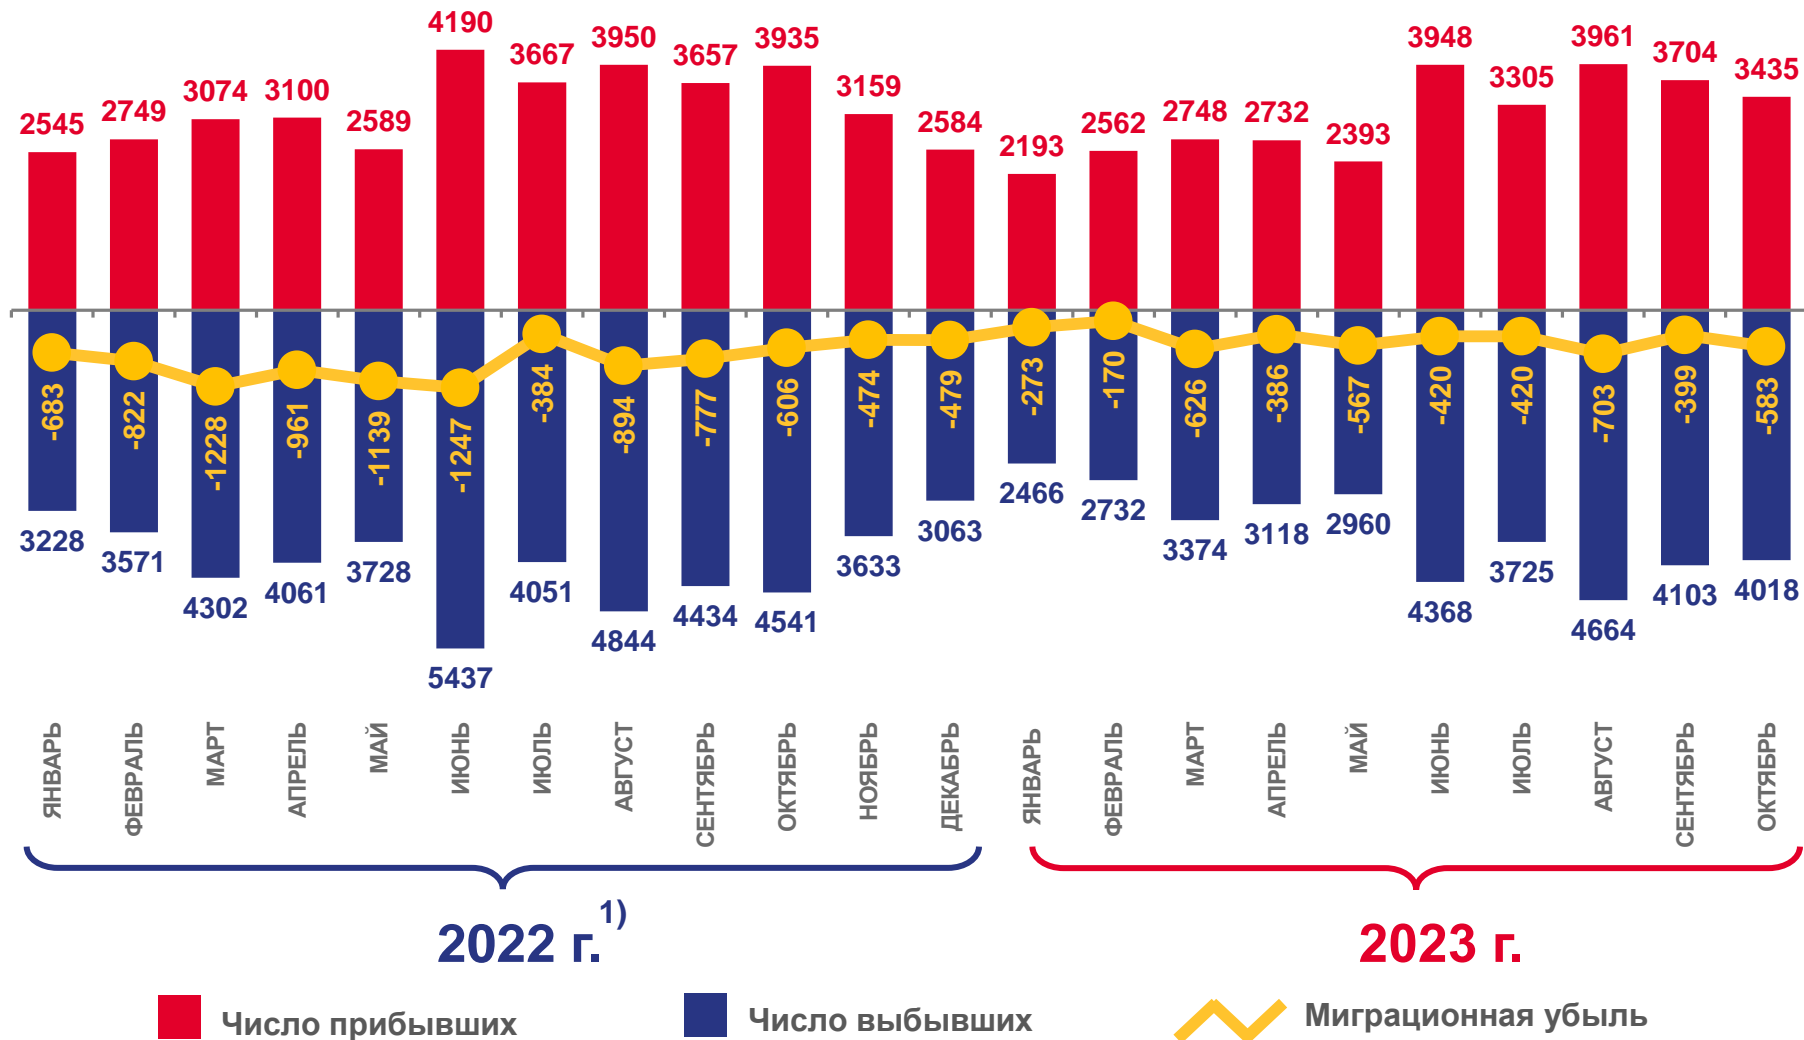

Миграция населения Омской области

Омскстат

январь – октябрь 2023 года *

- 01 Общие итоги миграции населения Омской области
- 02 Число прибывших
- 03 Число выбывших
- 04 Миграционная убыль
- 05 Направления миграции
- 06 Межрегиональная миграция
- 07 Прибывшие из регионов Российской Федерации
- 08 Международная миграция
- 09 Миграция по отдельным странам
- 10 Внутриобластная миграция

* Ежемесячные данные оперативной статистики

ОБЩИЕ ИТОГИ МИГРАЦИИ НАСЕЛЕНИЯ ОМСКОЙ ОБЛАСТИ

человек

2023 год

январь-октябрь

прибывших

30 981

выбывших

35 528

миграционная убыль

-4 547

¹⁾ На этом и последующих слайдах данные за январь-декабрь 2022 г. уточнены по сравнению с ранее опубликованными.

ЧИСЛО ПРИБЫВШИХ

человек

2023 год

январь-октябрь