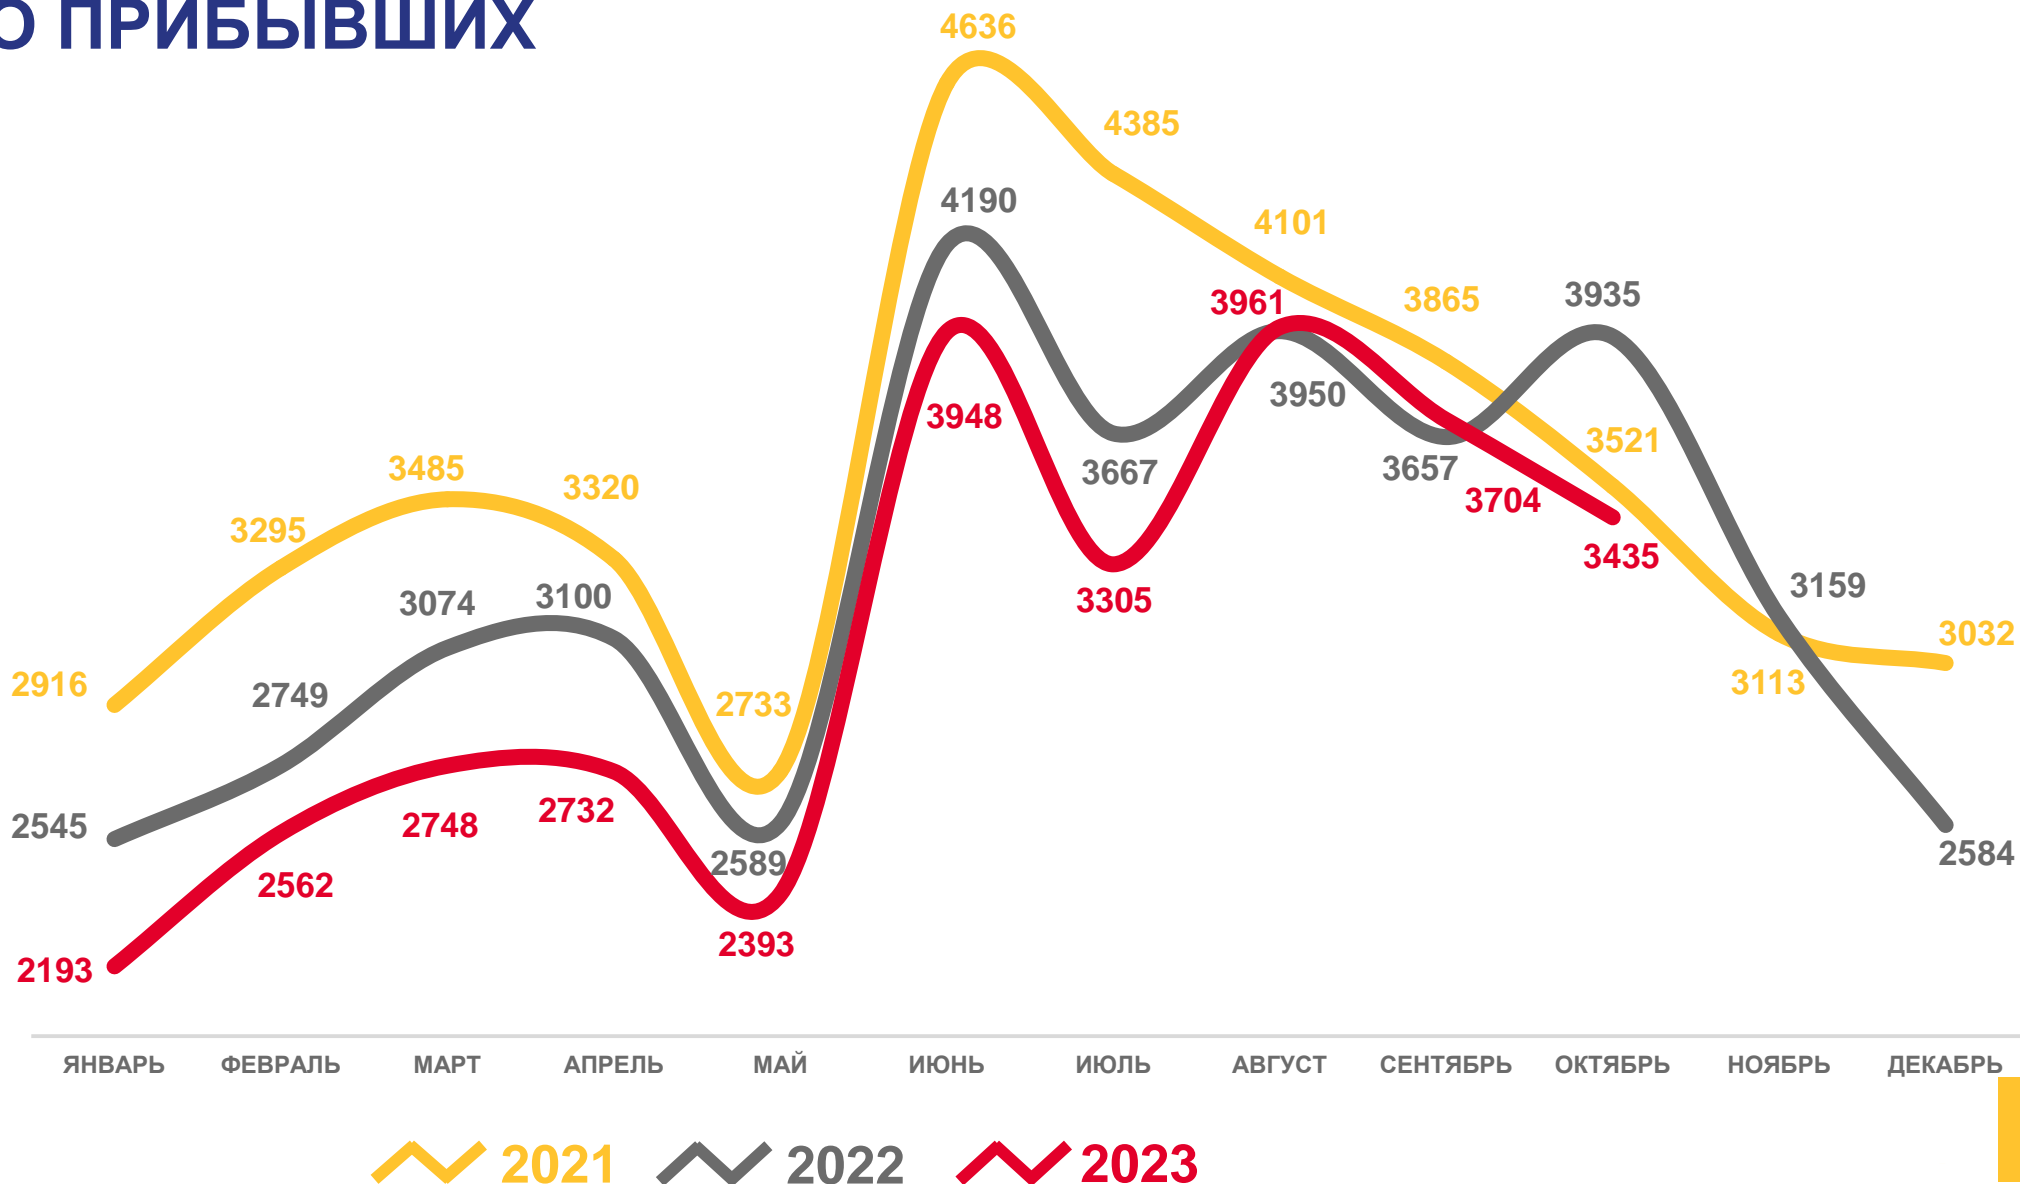

* Ежемесячные данные оперативной статистики

ОБЩИЕ ИТОГИ МИГРАЦИИ НАСЕЛЕНИЯ ОМСКОЙ ОБЛАСТИ

человек

2023 год

январь-октябрь

прибывших

30 981

выбывших

35 528

миграционная убыль

-4 547

¹⁾ На этом и последующих слайдах данные за январь-декабрь 2022 г. уточнены по сравнению с ранее опубликованными.

ЧИСЛО ПРИБЫВШИХ

человек

2023 год

январь-октябрь

человек

30 981

в расчете
на 1 000 человек
населения

20,4

ЧИСЛО ВЫБЫВШИХ

человек

2023 год
январь-октябрь

человек

35 528

в расчете
на 1 000 человек
населения

23,4

2021 2022 2023

МИГРАЦИОННАЯ УБЫЛЬ

человек

2023 год

январь-октябрь