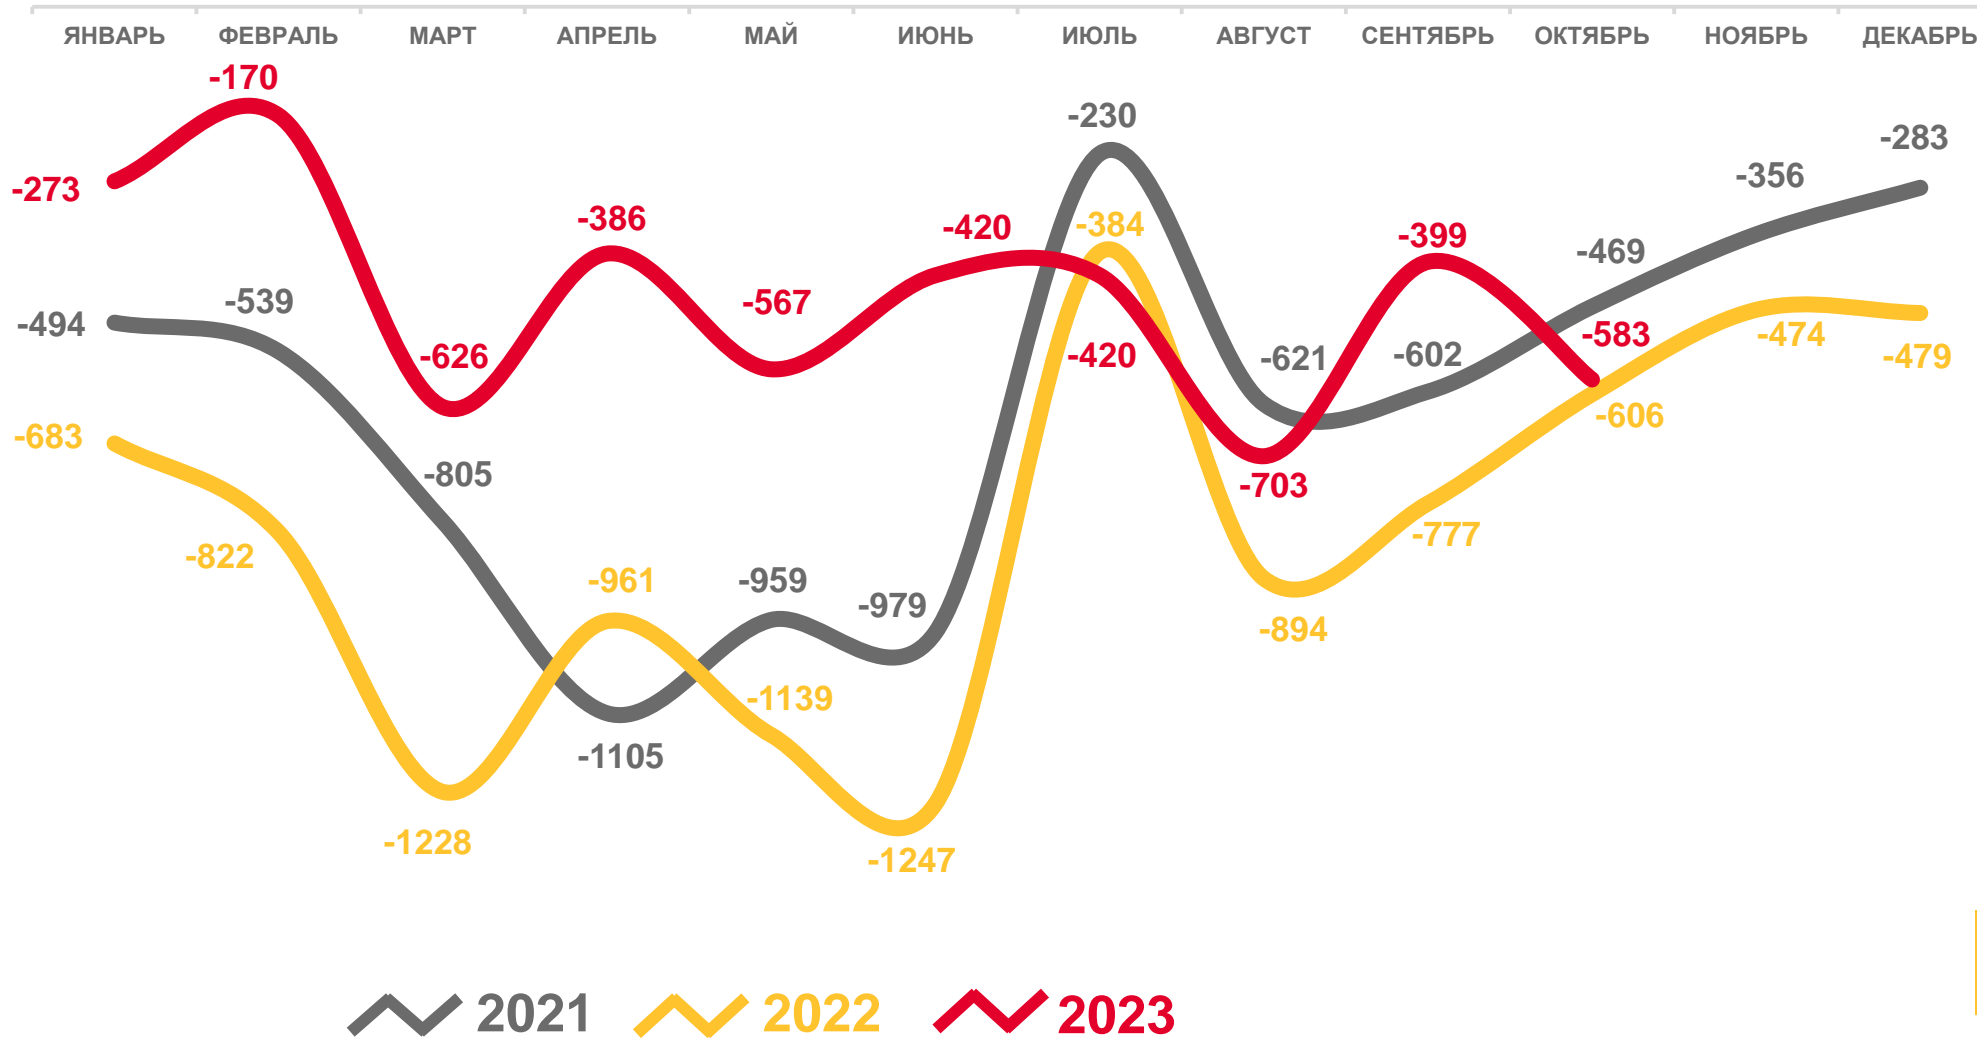

человек

30 981

в расчете
на 1 000 человек
населения

20,4

ЧИСЛО ВЫБЫВШИХ

человек

2023 год
январь-октябрь

человек

35 528

в расчете
на 1 000 человек
населения

23,4

2021 2022 2023

МИГРАЦИОННАЯ УБЫЛЬ

человек

2023 год

январь-октябрь

человек

-4 547

в расчете
на 1 000 человек
населения

-3,0

НАПРАВЛЕНИЯ МИГРАЦИИ

январь-октябрь 2023 г.; человек

МИГРАЦИОННЫЙ ПРИРОСТ, УБЫЛЬ (-)

МЕЖРЕГИОНАЛЬНАЯ МИГРАЦИЯ

человек

2023 год

январь-октябрь

прибывших

10 473

выбывших

15 190

миграционная убыль