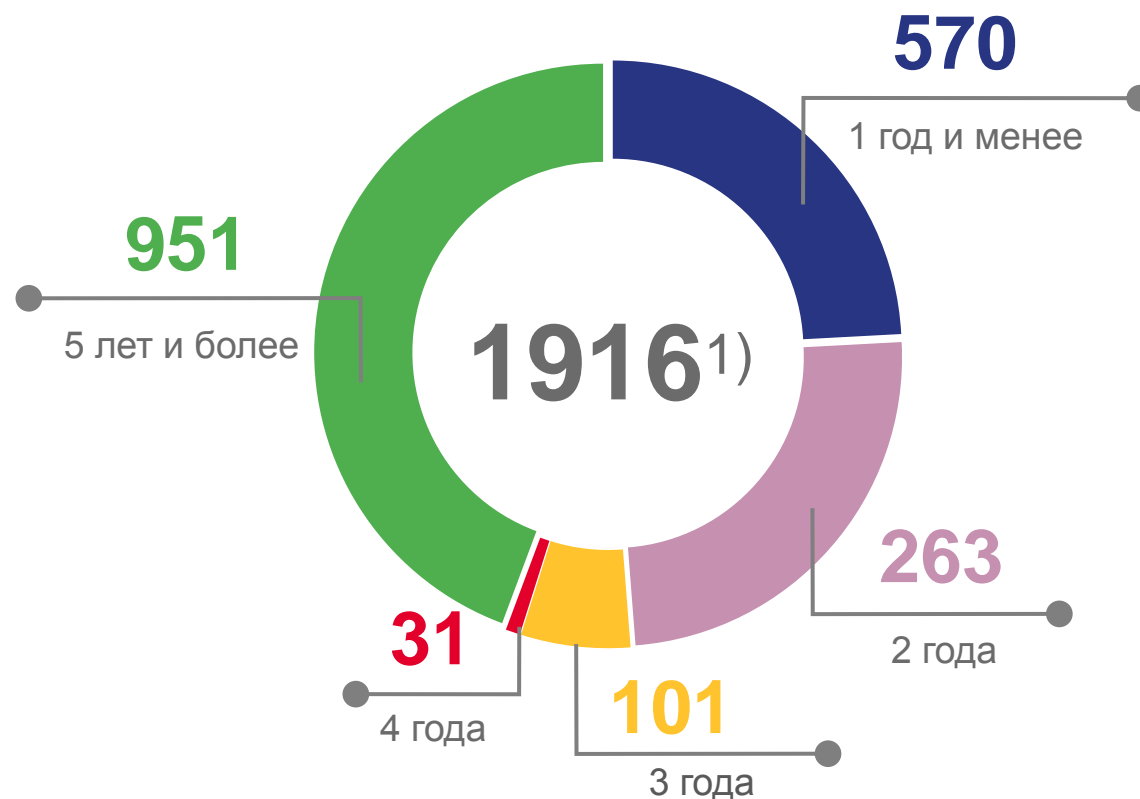

человек

2023 год

январь-октябрь

прибывших

10 473

выбывших

15 190

миграционная убыль

МЕЖДУНАРОДНАЯ МИГРАЦИЯ

человек

2023 год

январь-октябрь

прибывших

2 687

выбывших

2 517

миграционный прирост

170

■ Число прибывших

■ Число выбывших

— Миграционный прирост, убыль (-)

МИГРАЦИЯ ПО ОТДЕЛЬНЫМ СТРАНАМ

январь-октябрь 2023 г.; человек

СРОК РЕГИСТРАЦИИ ПРИБЫВШИХ ИЗ ЗАРУБЕЖНЫХ СТРАН

¹⁾ Прибывшие из зарубежных стран, зарегистрированные по месту пребывания (на определенный срок).

ВНУТРИОБЛАСТНАЯ МИГРАЦИЯ

человек

Число сменивших место жительства (пребывания) в границах территории Омской области – всего