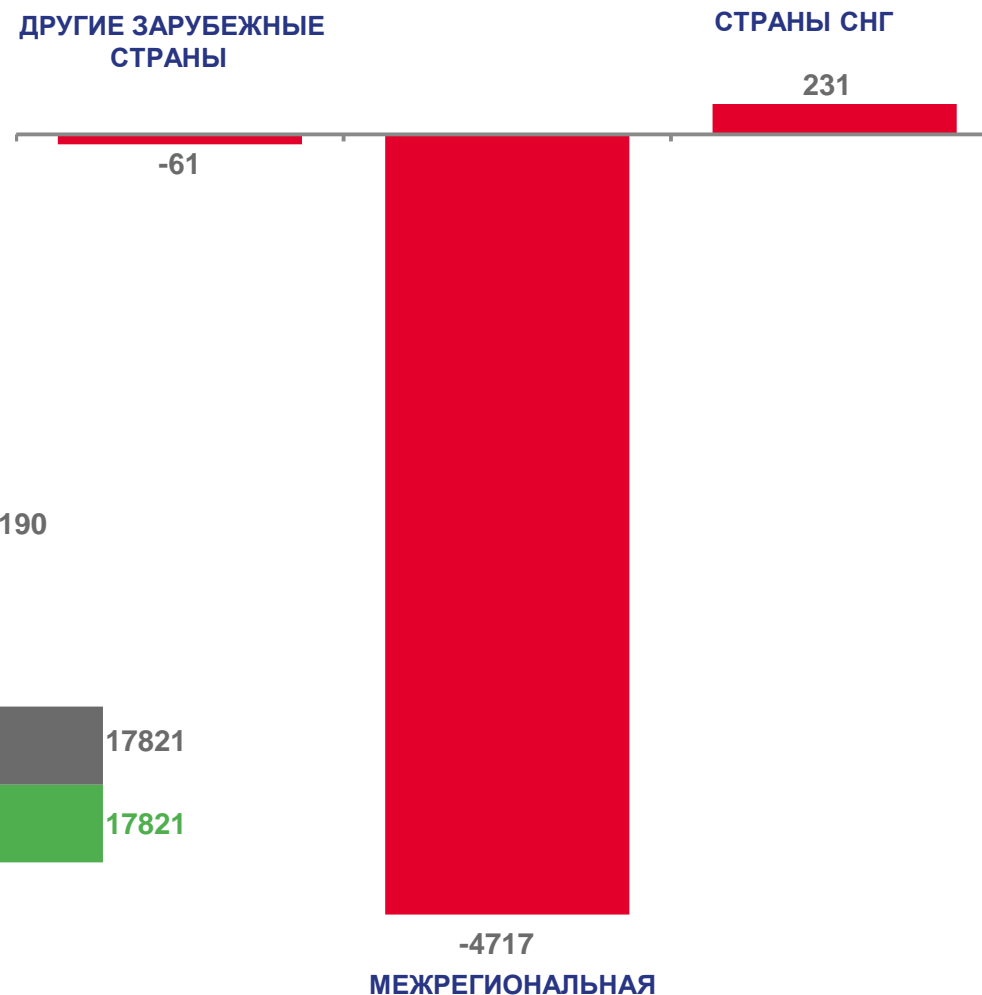

35 528

в расчете
на 1 000 человек
населения

23,4

2021 2022 2023

МИГРАЦИОННАЯ УБЫЛЬ

человек

2023 год

январь-октябрь

человек

-4 547

в расчете
на 1 000 человек
населения

-3,0

НАПРАВЛЕНИЯ МИГРАЦИИ

январь-октябрь 2023 г.; человек

МИГРАЦИОННЫЙ ПРИРОСТ, УБЫЛЬ (-)

МЕЖРЕГИОНАЛЬНАЯ МИГРАЦИЯ

человек

2023 год

январь-октябрь

прибывших

10 473

выбывших

15 190

миграционная убыль