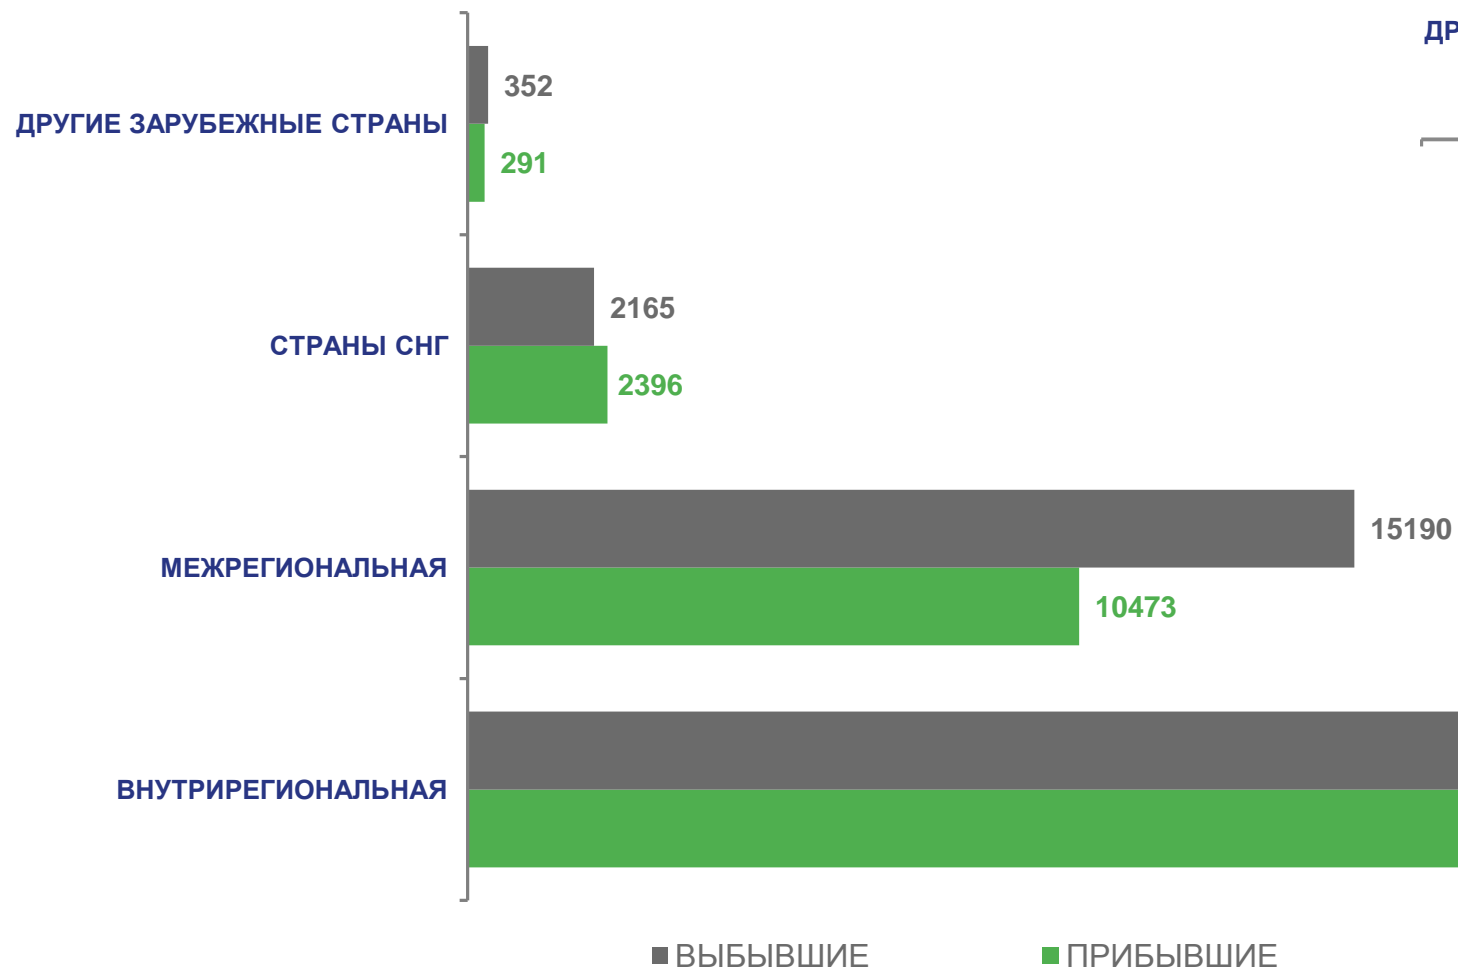

35 528

в расчете
на 1 000 человек
населения

23,4

2021 2022 2023

МИГРАЦИОННАЯ УБЫЛЬ

человек

2023 год

январь-октябрь

человек

-4 547

в расчете
на 1 000 человек
населения

-3,0

НАПРАВЛЕНИЯ МИГРАЦИИ

январь-октябрь 2023 г.; человек

МИГРАЦИОННЫЙ ПРИРОСТ, УБЫЛЬ (-)

МЕЖРЕГИОНАЛЬНАЯ МИГРАЦИЯ

человек

2023 год

январь-октябрь

прибывших

10 473

выбывших

15 190

миграционная убыль