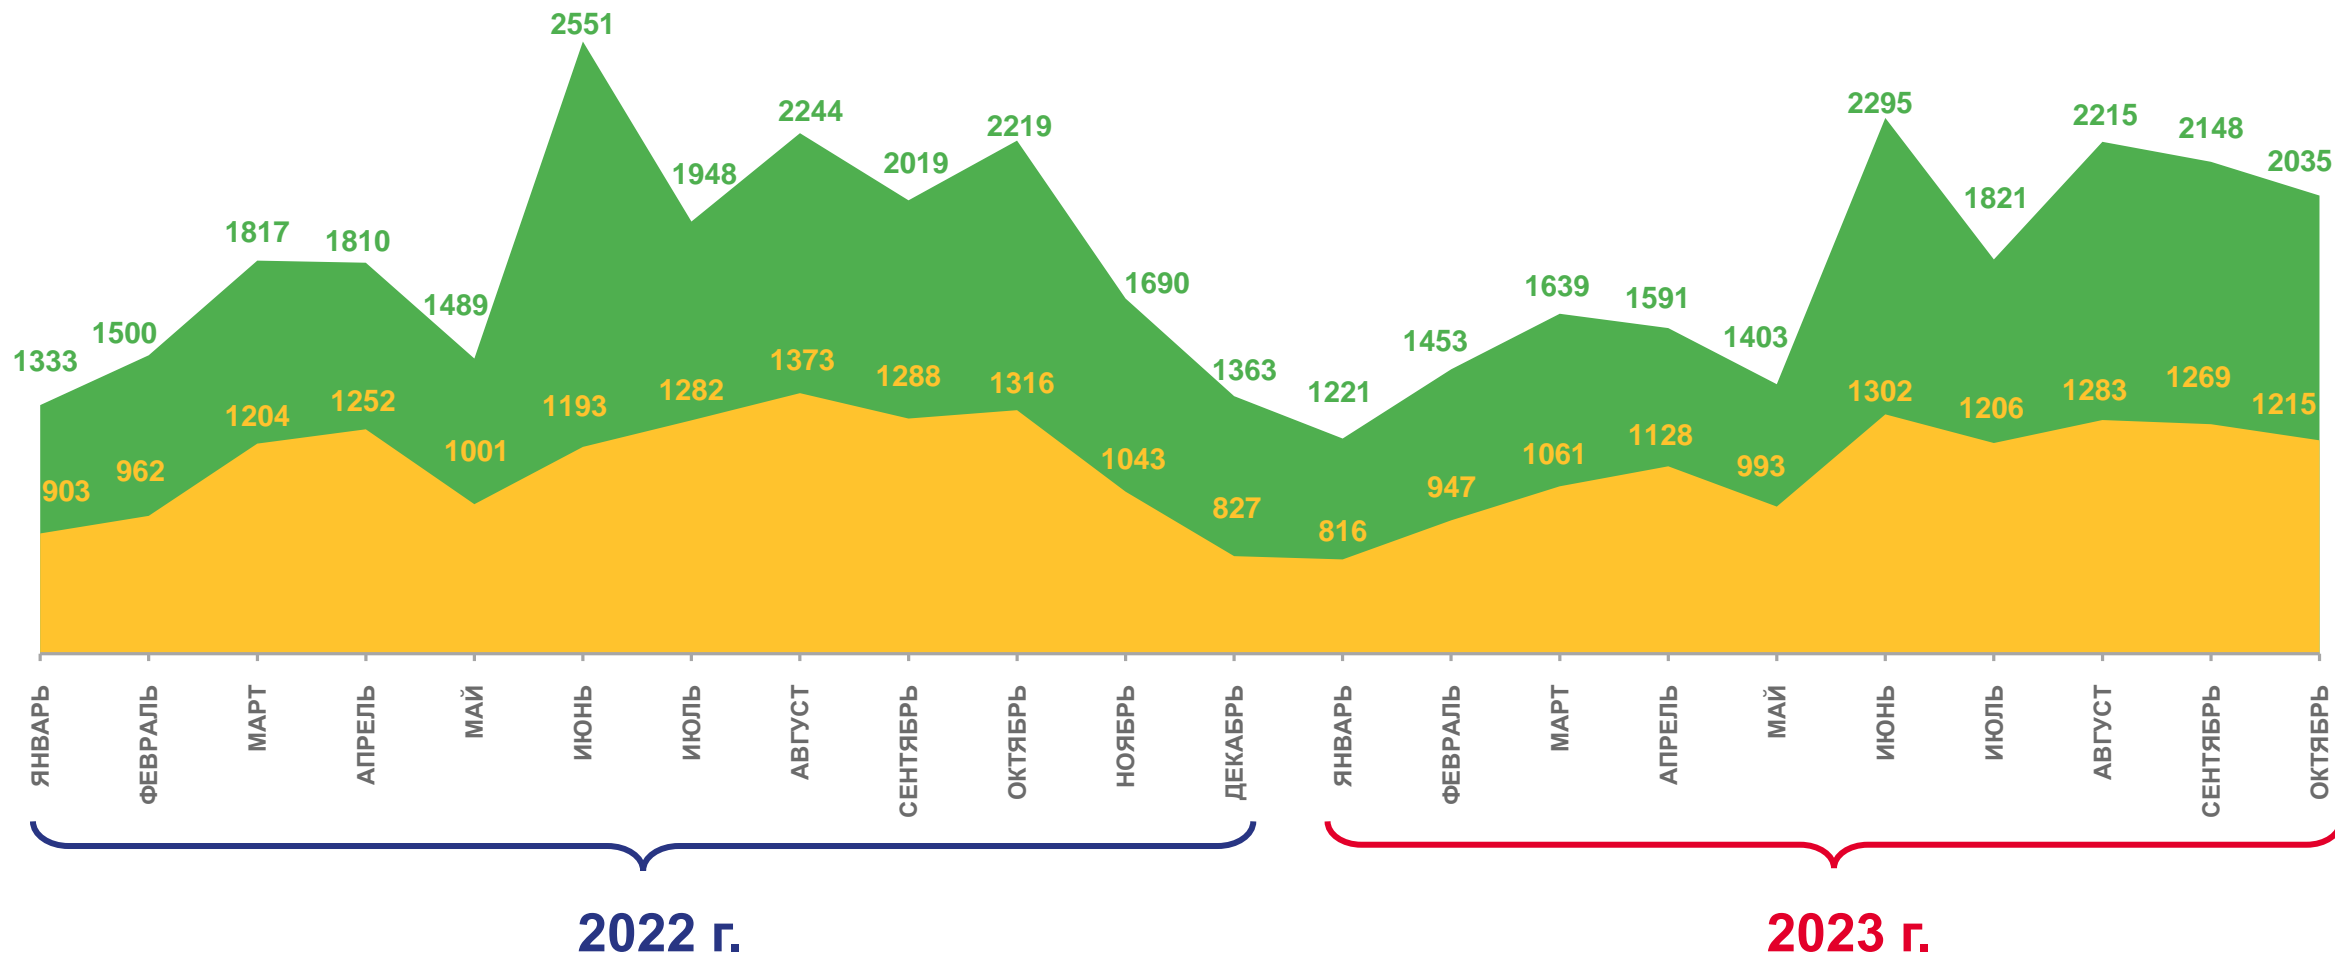

человек

2023 год

январь-октябрь

прибывших

10 473

выбывших

15 190

миграционная убыль

МЕЖДУНАРОДНАЯ МИГРАЦИЯ

человек

2023 год

январь-октябрь

прибывших

2 687

выбывших

2 517

миграционный прирост

170

■ Число прибывших

■ Число выбывших

— Миграционный прирост, убыль (-)

МИГРАЦИЯ ПО ОТДЕЛЬНЫМ СТРАНАМ

январь-октябрь 2023 г.; человек

СРОК РЕГИСТРАЦИИ ПРИБЫВШИХ ИЗ ЗАРУБЕЖНЫХ СТРАН

¹⁾ Прибывшие из зарубежных стран, зарегистрированные по месту пребывания (на определенный срок).

ВНУТРИОБЛАСТНАЯ МИГРАЦИЯ

человек

Число сменивших место жительства (пребывания) в границах территории Омской области – всего