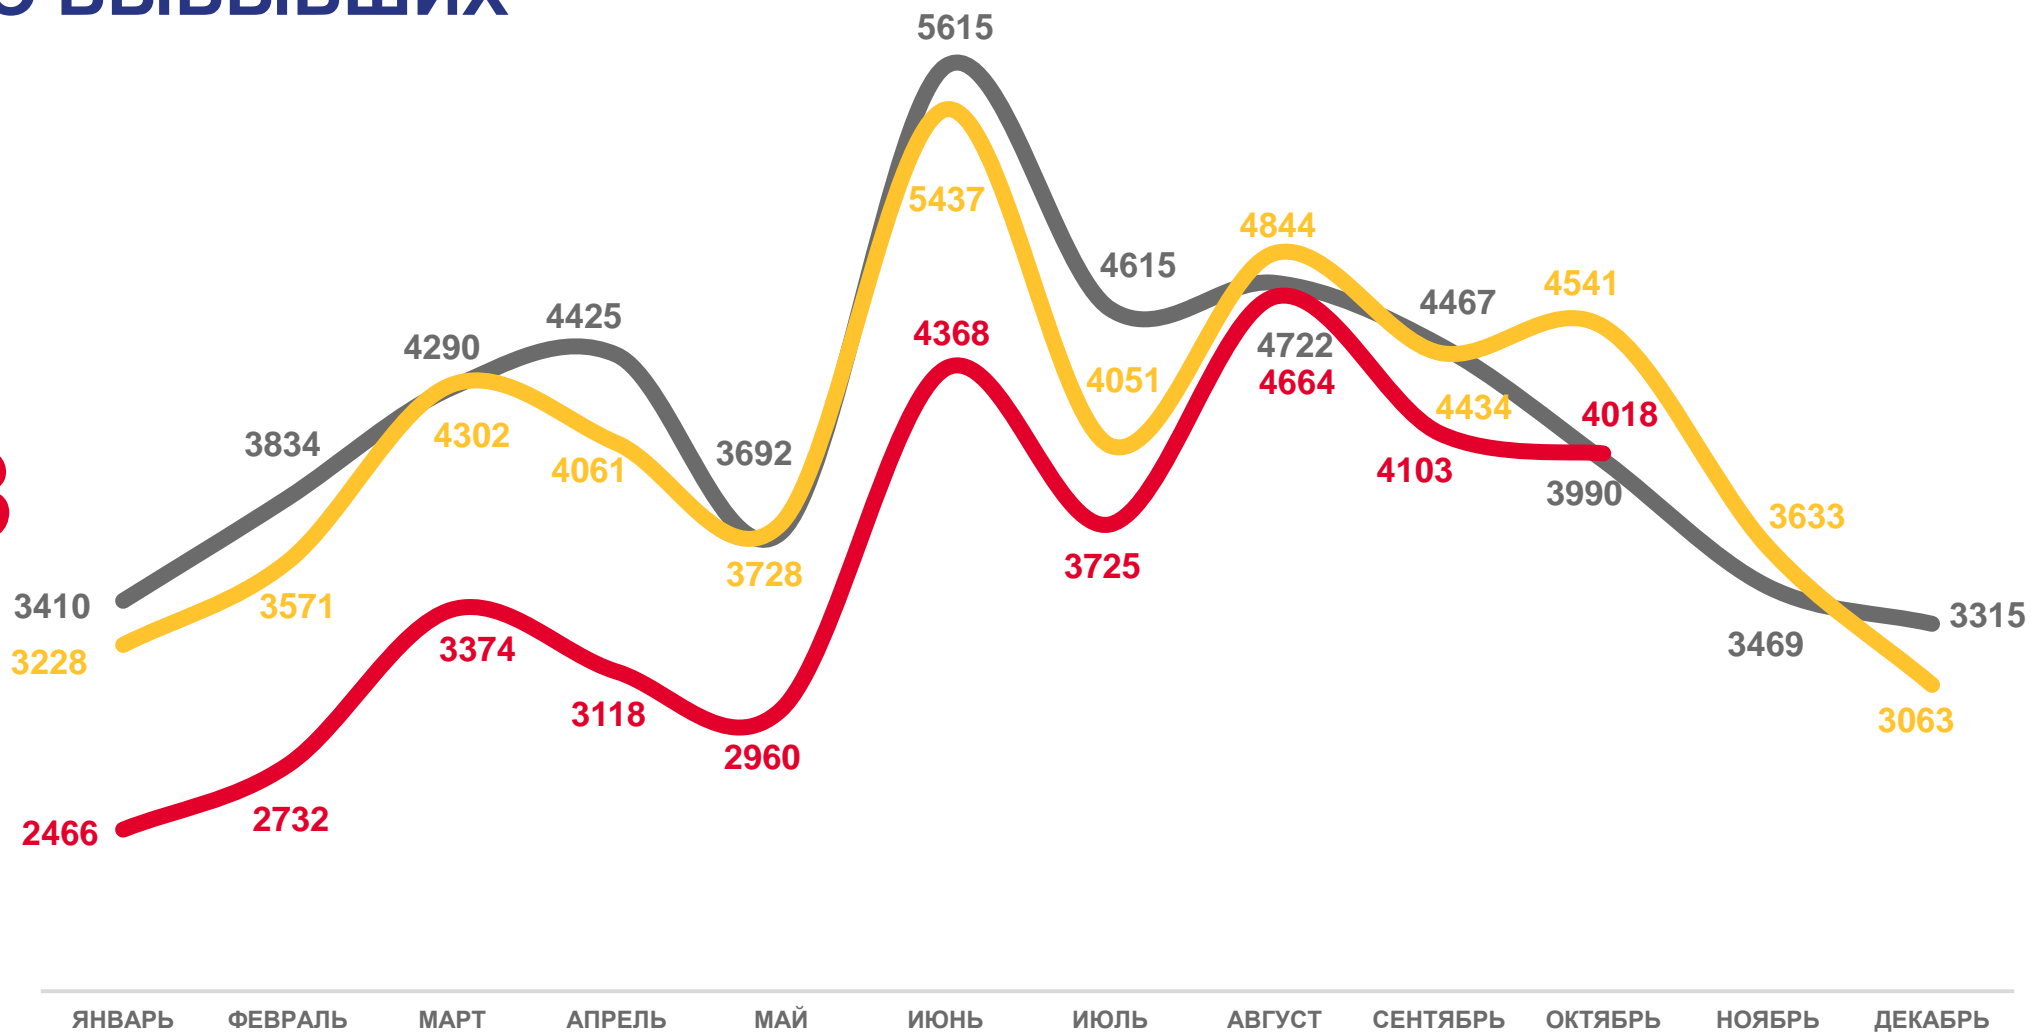

35 528

миграционная убыль

-4 547

¹⁾ На этом и последующих слайдах данные за январь-декабрь 2022 г. уточнены по сравнению с ранее опубликованными.

ЧИСЛО ПРИБЫВШИХ

человек

2023 год

январь-октябрь

человек

30 981

в расчете
на 1 000 человек
населения

20,4

ЧИСЛО ВЫБЫВШИХ

человек

2023 год
январь-октябрь

человек

35 528

в расчете
на 1 000 человек
населения

23,4

2021 2022 2023

МИГРАЦИОННАЯ УБЫЛЬ

человек

2023 год

январь-октябрь

человек

2023 год

январь-октябрь

прибывших

10 473

выбывших

15 190

миграционная убыль