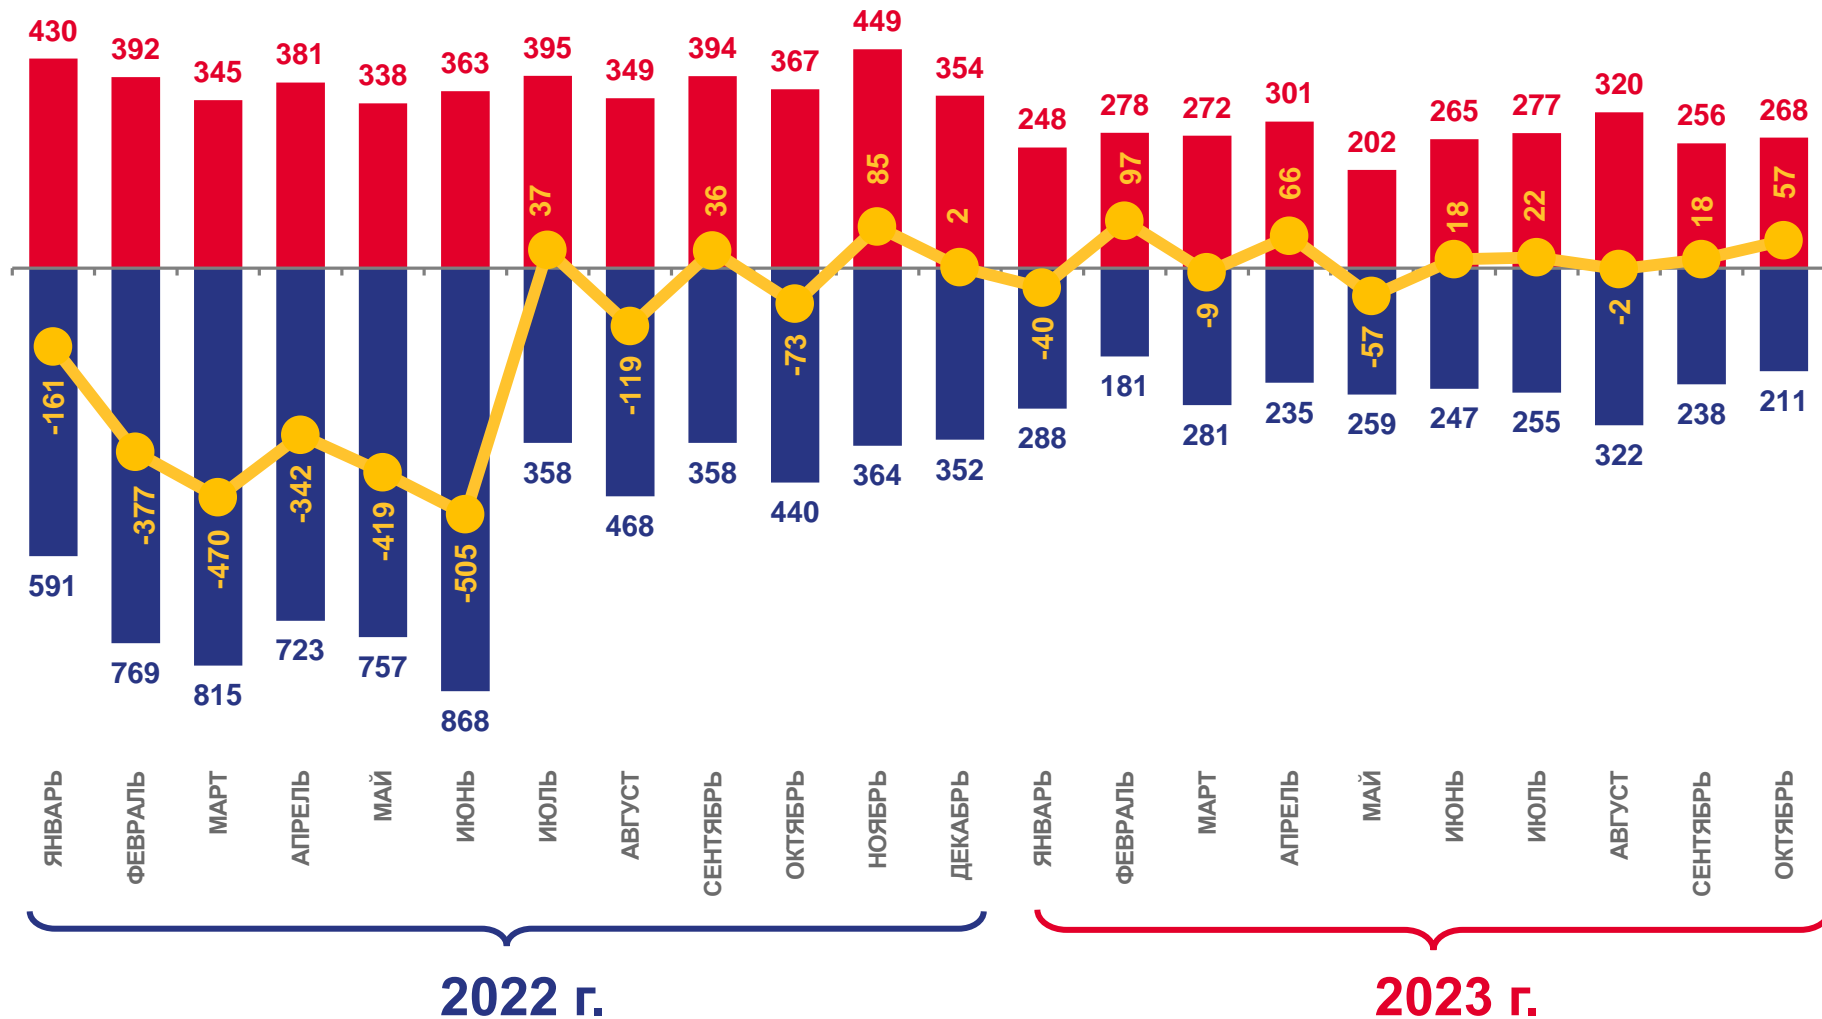

человек

2023 год

январь-октябрь

прибывших

10 473

выбывших

15 190

миграционная убыль

-4 717

■ Число прибывших

■ Число выбывших

— Миграционная убыль

ПРИБЫВШИЕ ИЗ РЕГИОНОВ РОССИЙСКОЙ ФЕДЕРАЦИИ

Человек

Число прибывших в Омскую область из регионов Российской Федерации – всего

в том числе зарегистрированы по месту жительства (постоянно)

МЕЖДУНАРОДНАЯ МИГРАЦИЯ

человек

2023 год

январь-октябрь

прибывших

2 687

выбывших

2 517

миграционный прирост

170

■ Число прибывших

■ Число выбывших

— Миграционный прирост, убыль (-)

МИГРАЦИЯ ПО ОТДЕЛЬНЫМ СТРАНАМ

январь-октябрь 2023 г.; человек

СРОК РЕГИСТРАЦИИ ПРИБЫВШИХ ИЗ ЗАРУБЕЖНЫХ СТРАН