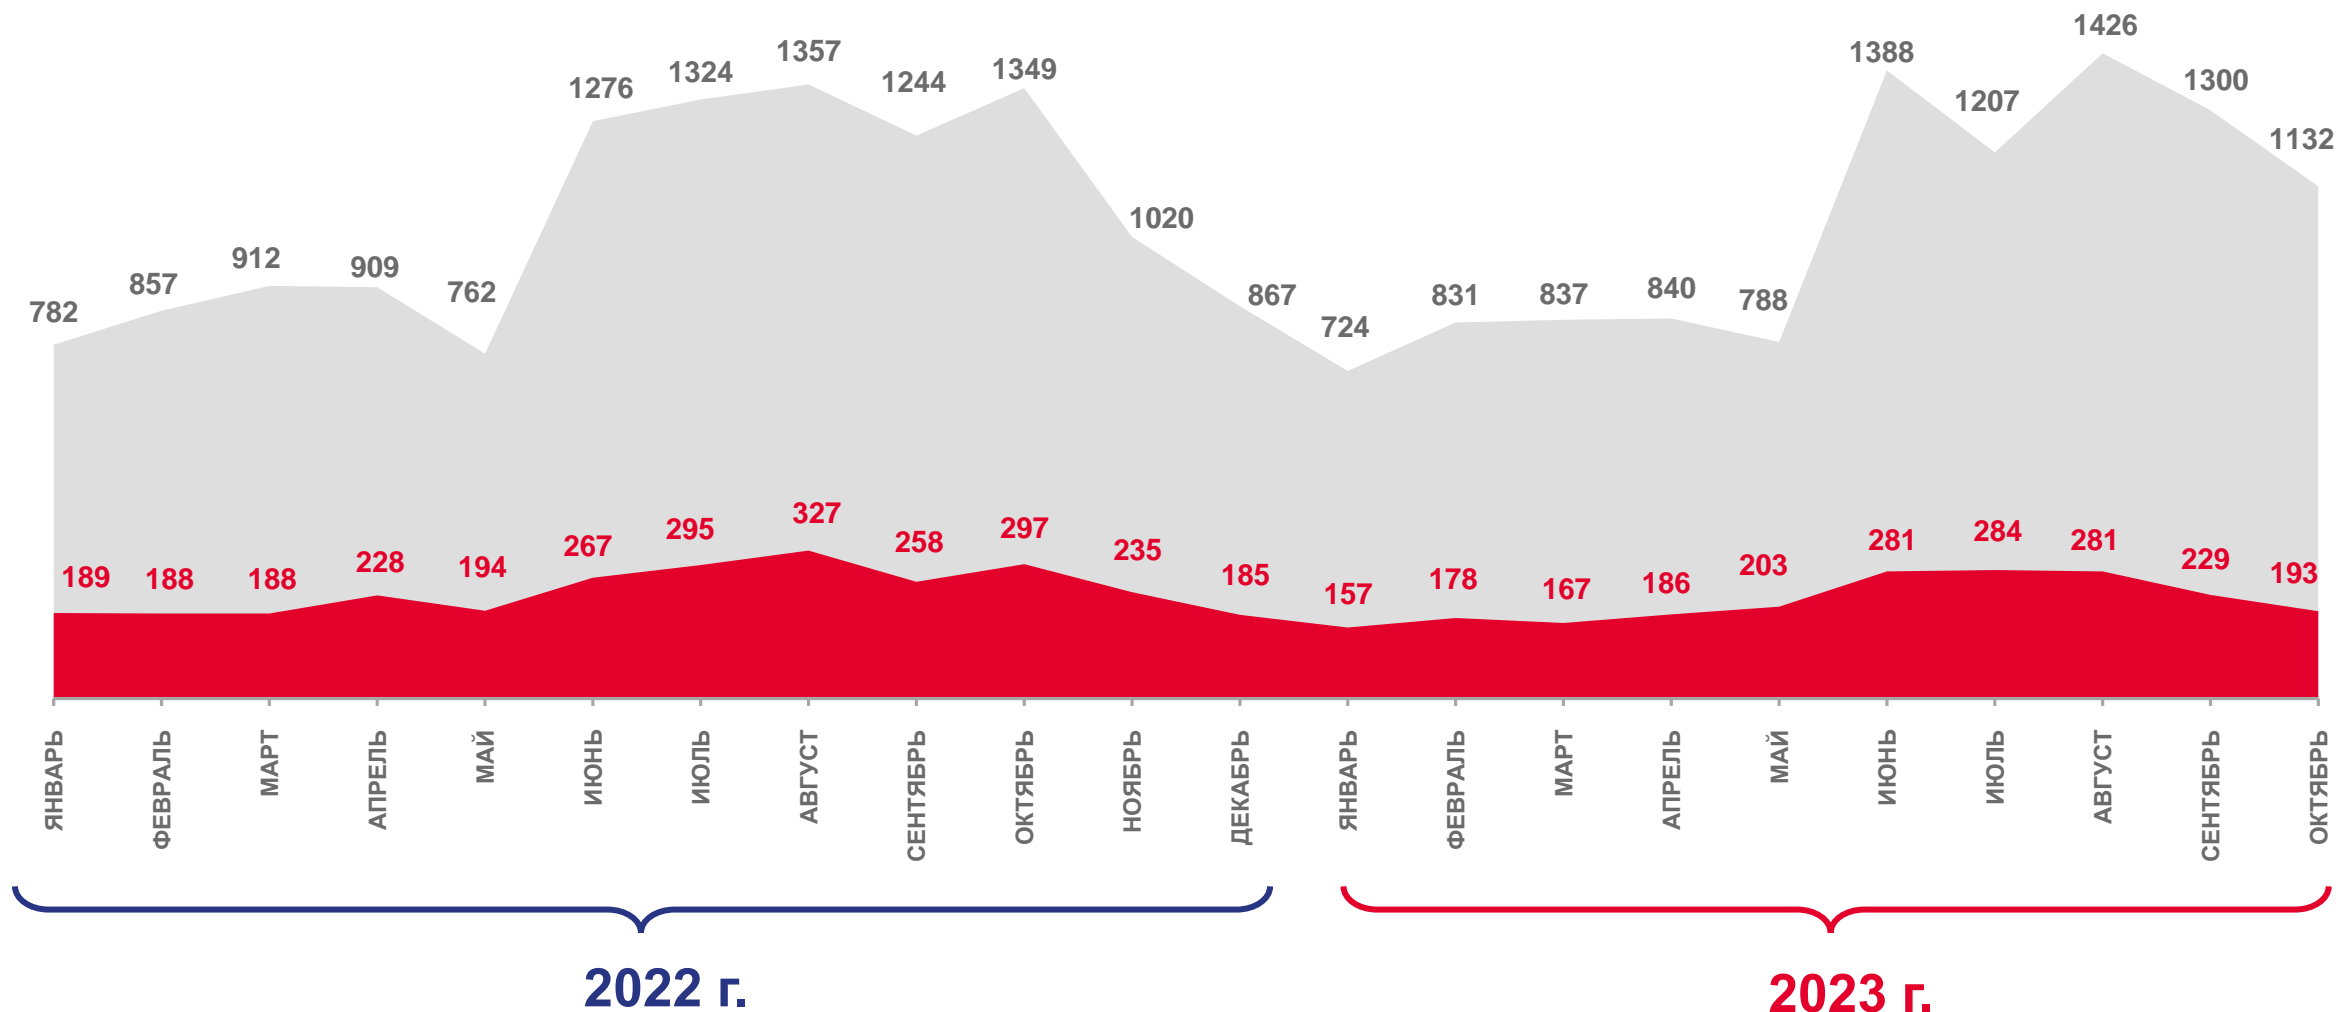

человек

2023 год

январь-октябрь

прибывших

10 473

выбывших

15 190

миграционная убыль

-4 717

■ Число прибывших

■ Число выбывших

— Миграционная убыль

ПРИБЫВШИЕ ИЗ РЕГИОНОВ РОССИЙСКОЙ ФЕДЕРАЦИИ

Человек

Число прибывших в Омскую область из регионов Российской Федерации – всего

в том числе зарегистрированы по месту жительства (постоянно)

МЕЖДУНАРОДНАЯ МИГРАЦИЯ

человек

2023 год

январь-октябрь

прибывших

2 687

выбывших

2 517

миграционный прирост

170

■ Число прибывших

■ Число выбывших

— Миграционный прирост, убыль (-)

МИГРАЦИЯ ПО ОТДЕЛЬНЫМ СТРАНАМ

январь-октябрь 2023 г.; человек

СРОК РЕГИСТРАЦИИ ПРИБЫВШИХ ИЗ ЗАРУБЕЖНЫХ СТРАН