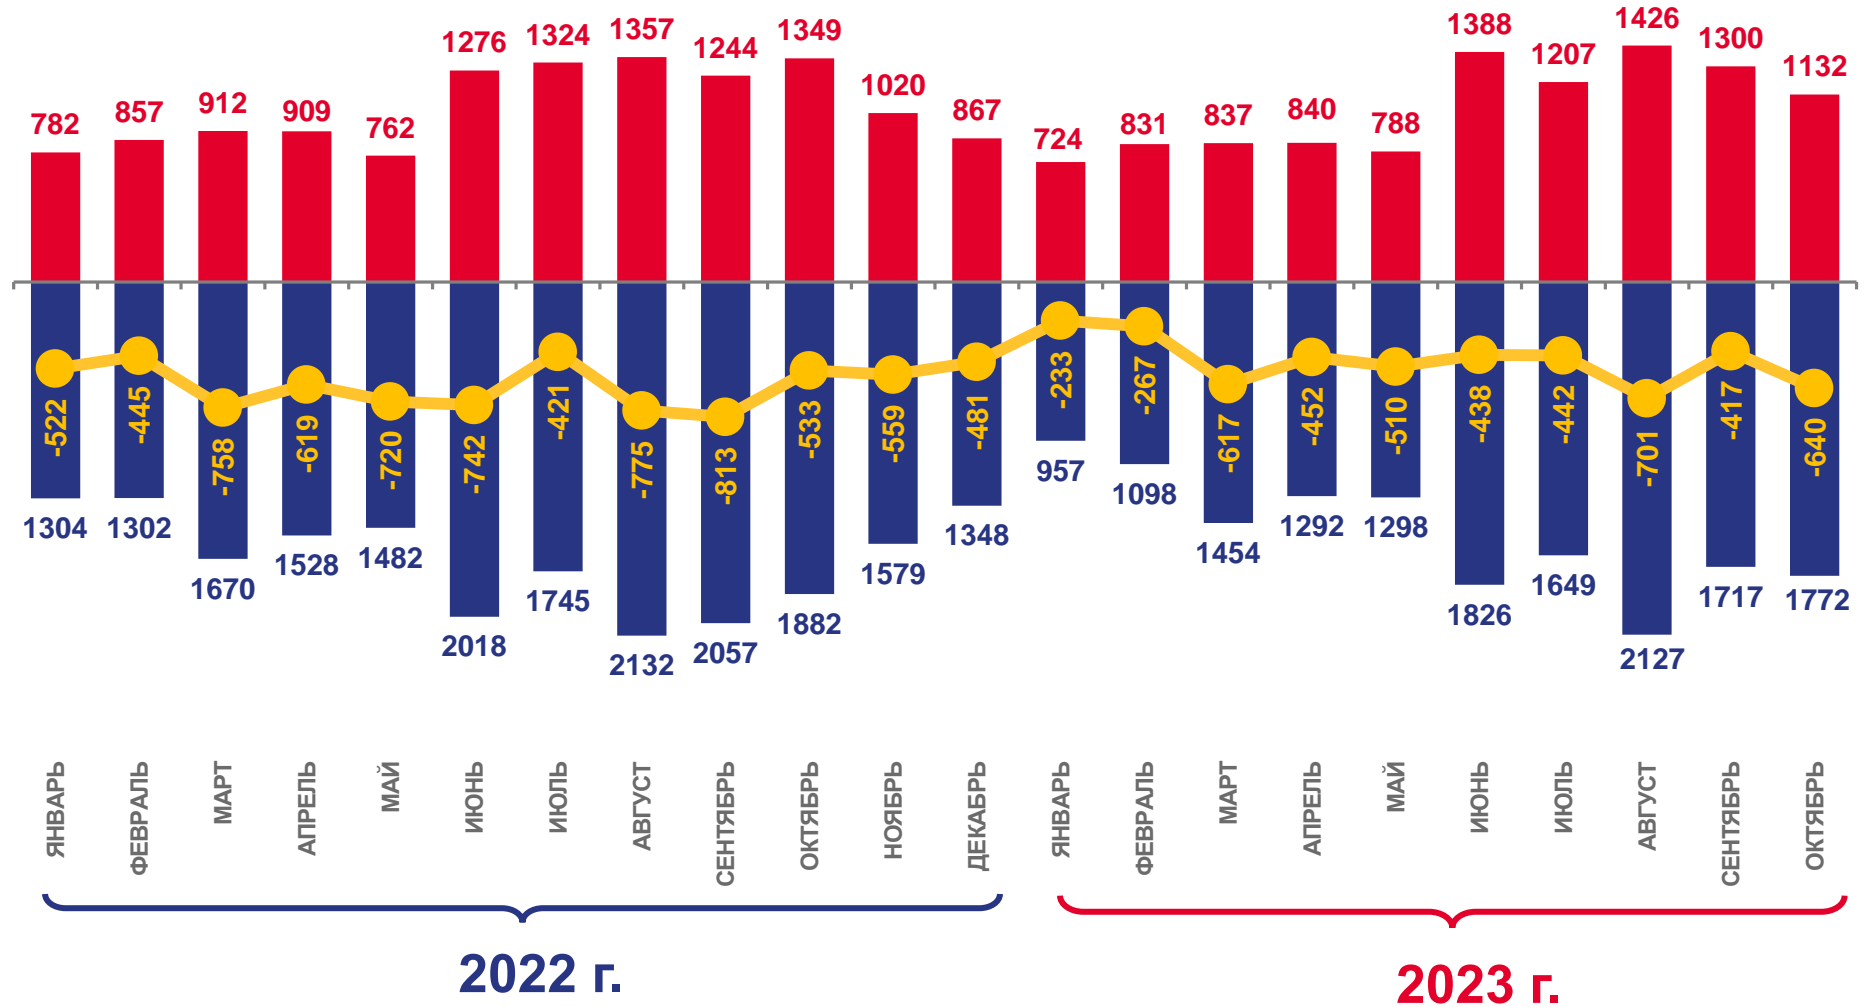

МЕЖРЕГИОНАЛЬНАЯ МИГРАЦИЯ

человек

2023 год

январь-октябрь

прибывших

10 473

выбывших

15 190

миграционная убыль

-4 717

■ Число прибывших

■ Число выбывших

— Миграционная убыль