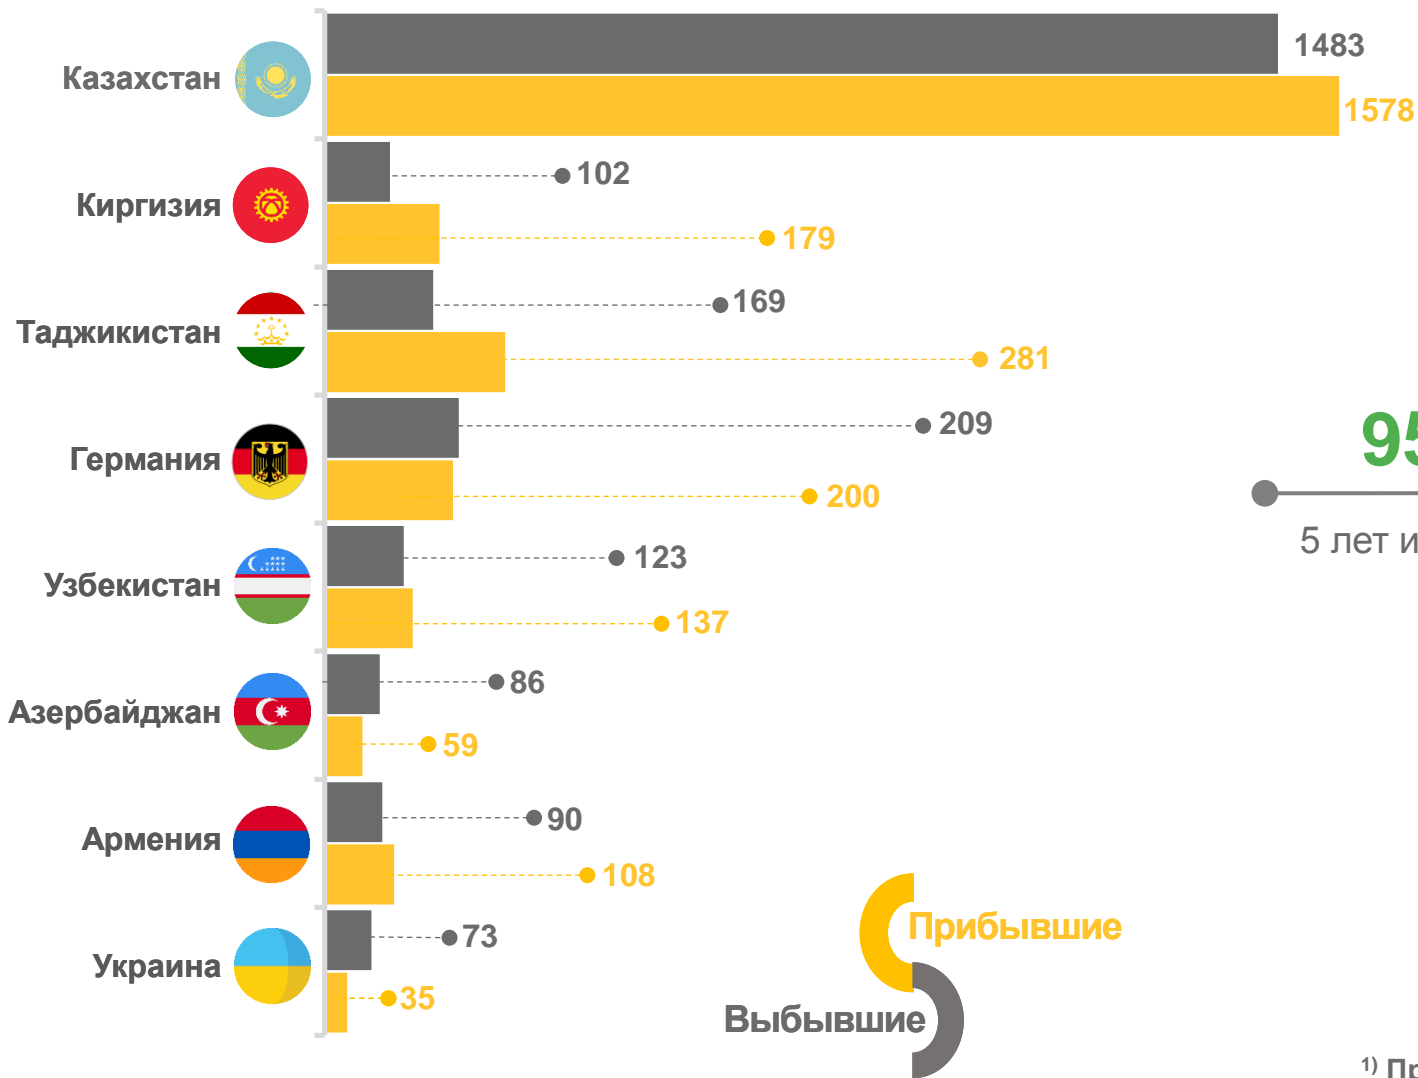

человек

2023 год

январь-октябрь

прибывших

10 473

выбывших

15 190

миграционная убыль

МЕЖДУНАРОДНАЯ МИГРАЦИЯ

человек

2023 год

январь-октябрь

прибывших

2 687

выбывших

2 517

миграционный прирост

170

■ Число прибывших

■ Число выбывших

— Миграционный прирост, убыль (-)

МИГРАЦИЯ ПО ОТДЕЛЬНЫМ СТРАНАМ

январь-октябрь 2023 г.; человек

СРОК РЕГИСТРАЦИИ ПРИБЫВШИХ ИЗ ЗАРУБЕЖНЫХ СТРАН

¹⁾ Прибывшие из зарубежных стран, зарегистрированные по месту пребывания (на определенный срок).

ВНУТРИОБЛАСТНАЯ МИГРАЦИЯ

человек

Число сменивших место жительства (пребывания) в границах территории Омской области – всего