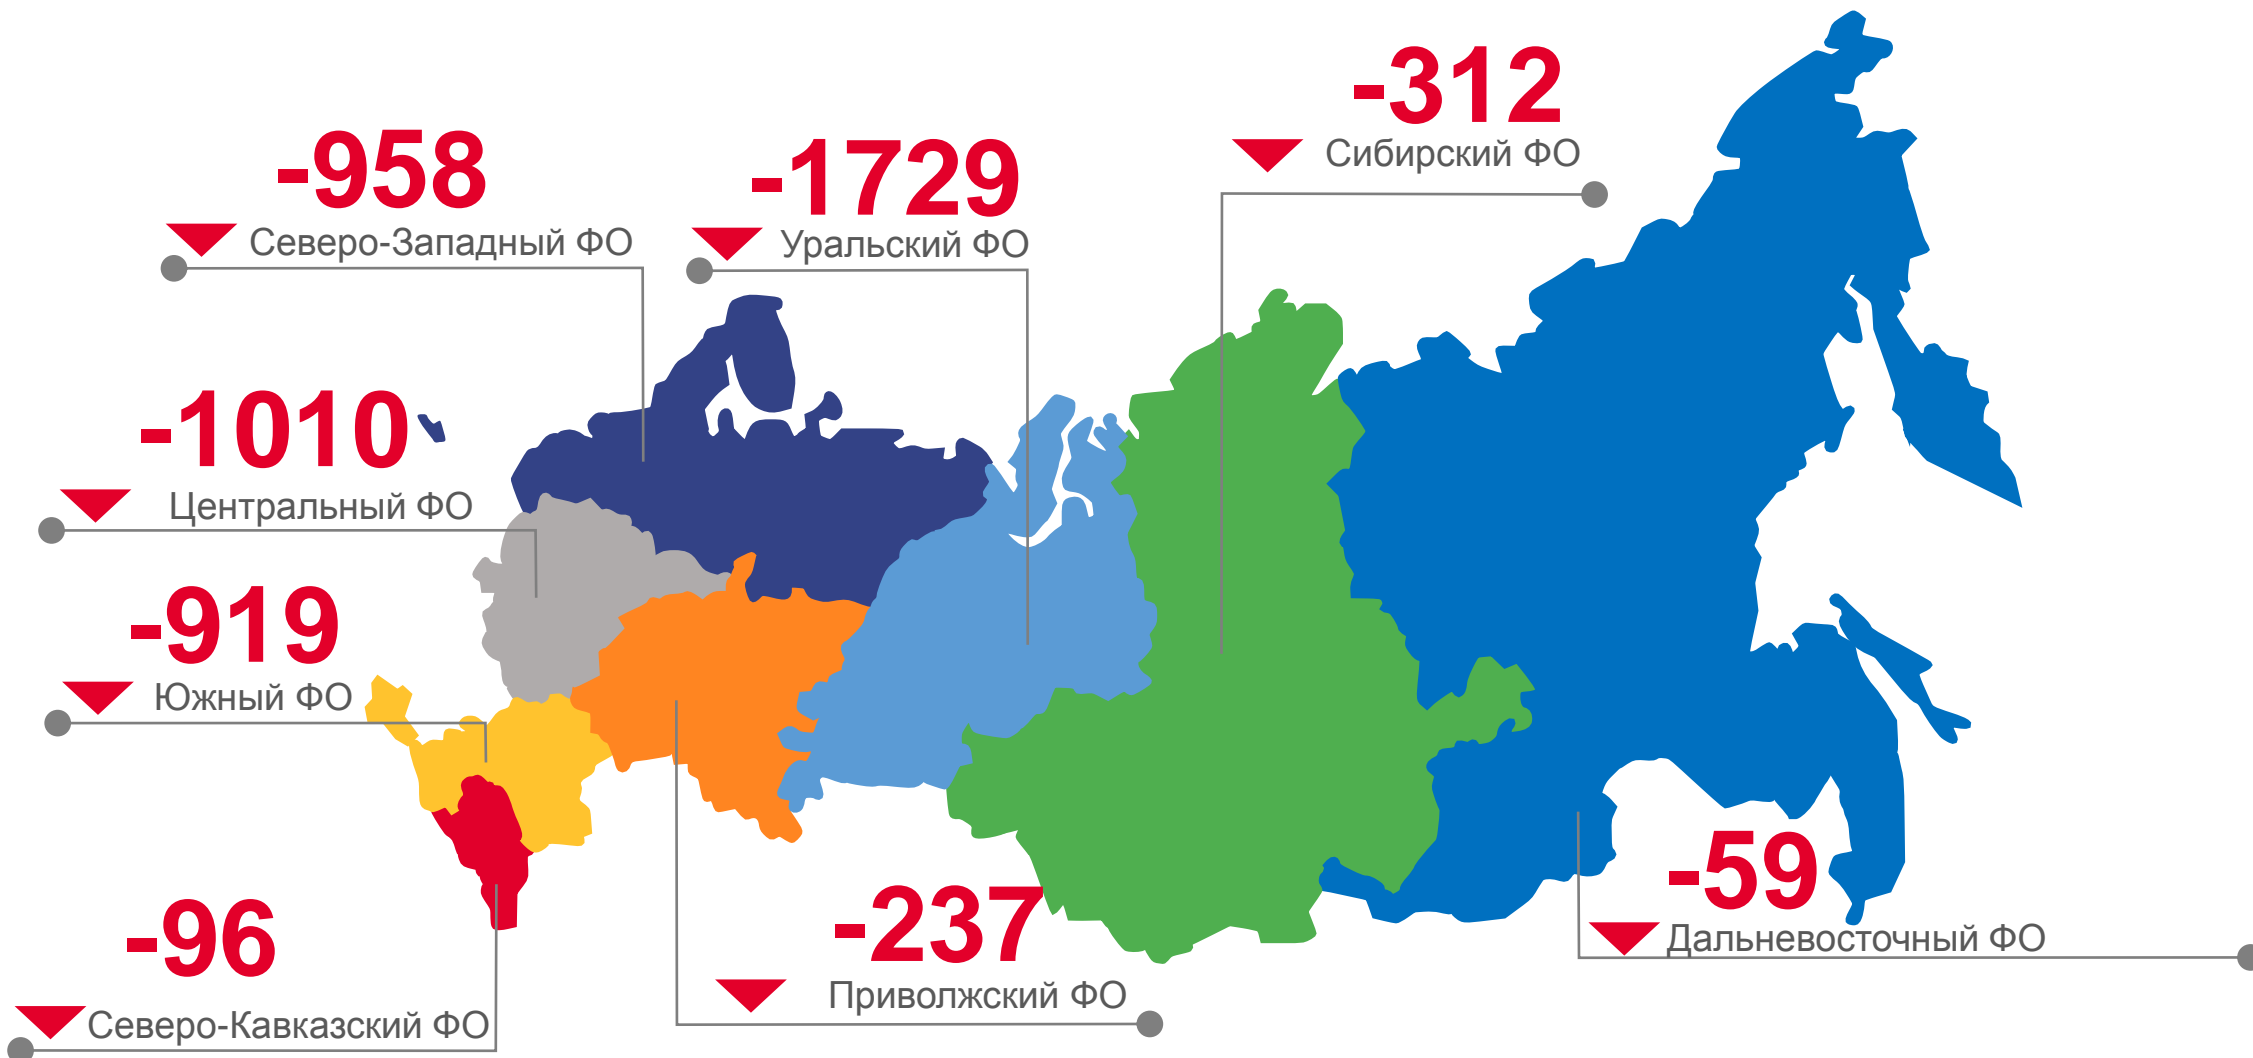

ИТОГИ МИГРАЦИОННОГО ОБМЕНА ОМСКОЙ ОБЛАСТИ С ФЕДЕРАЛЬНЫМИ ОКРУГАМИ

январь – октябрь; человек