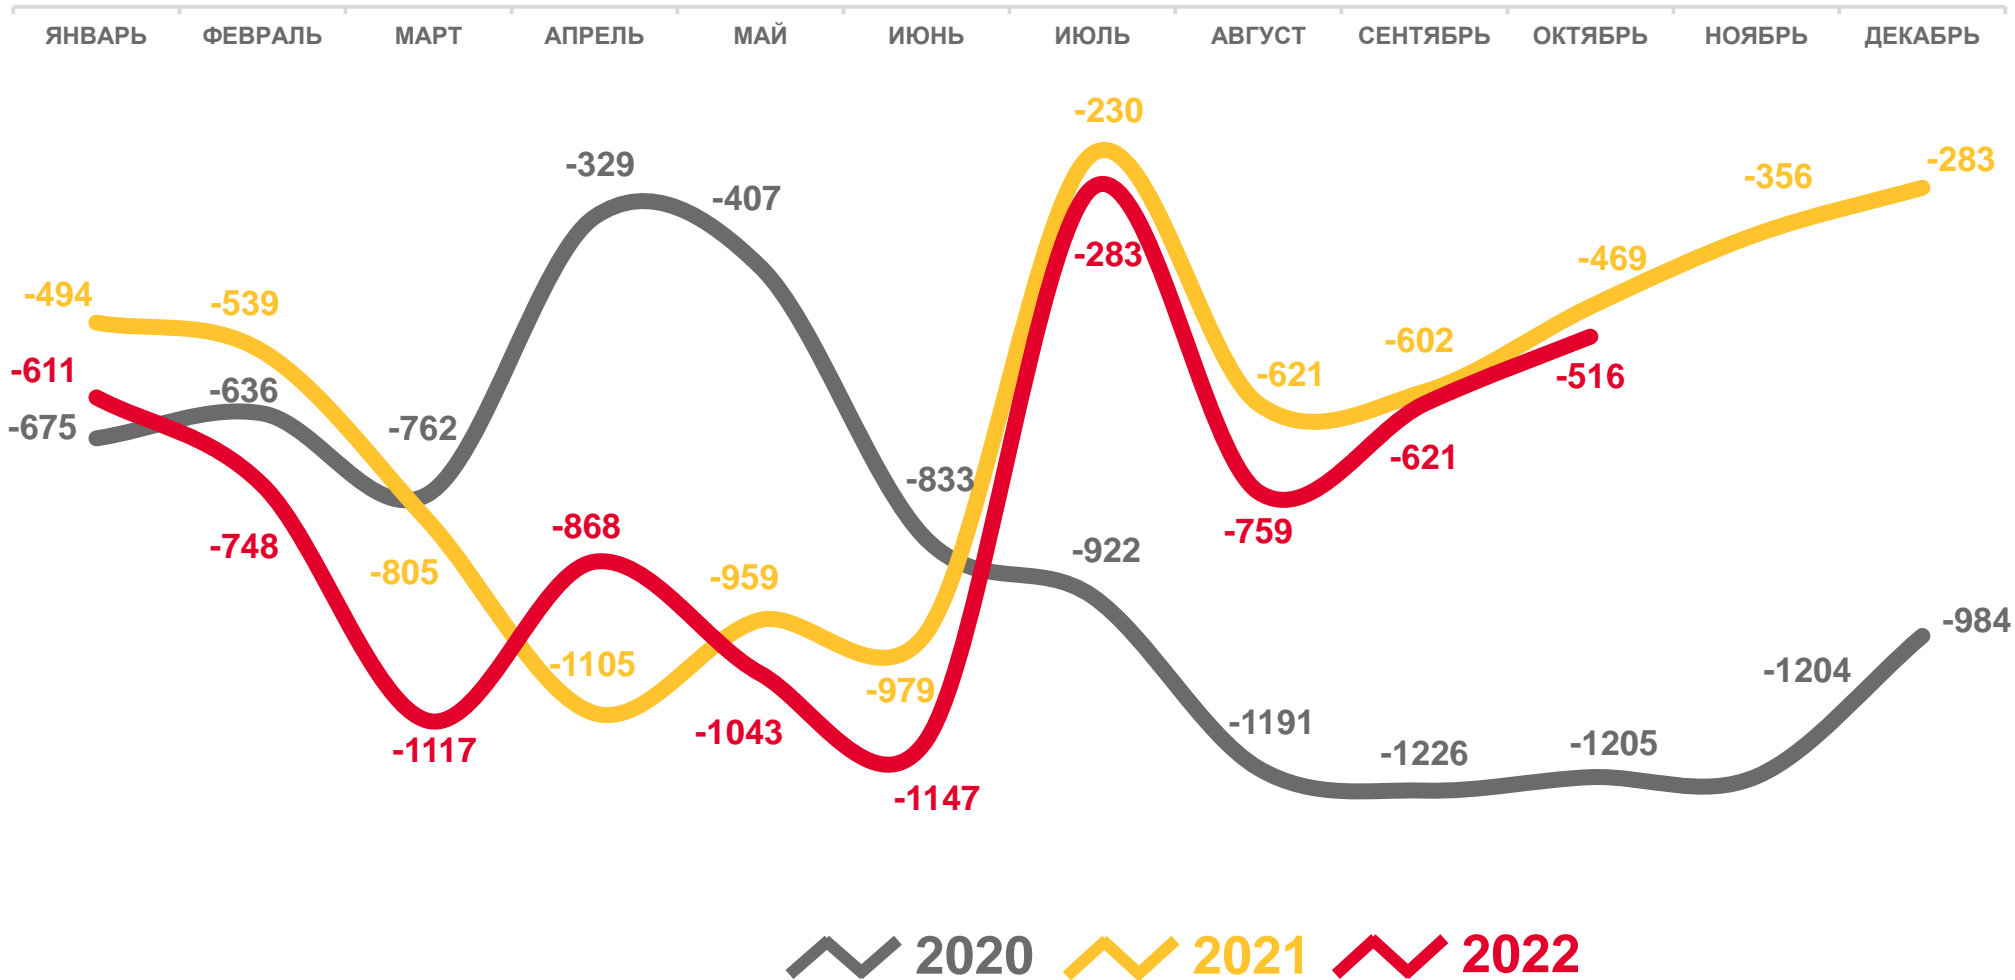

в расчете
на 1 000 человек
населения

21,5

2020 2021 2022

ЧИСЛО ВЫБЫВШИХ

человек

2022 год
январь – октябрь

человек

41 169

в расчете
на 1 000 человек
населения

26,4

2020 2021 2022

МИГРАЦИОННАЯ УБЫЛЬ

человек

2022 год

январь – октябрь

человек

-7 713

в расчете
на 1 000 человек
населения

-4,9

НАПРАВЛЕНИЯ МИГРАЦИИ

январь – октябрь; человек

МИГРАЦИОННАЯ УБЫЛЬ

МЕЖРЕГИОНАЛЬНАЯ МИГРАЦИЯ

человек

2022 год

январь – октябрь

прибывших

10 772

выбывших

16 092

миграционная убыль

-5 320