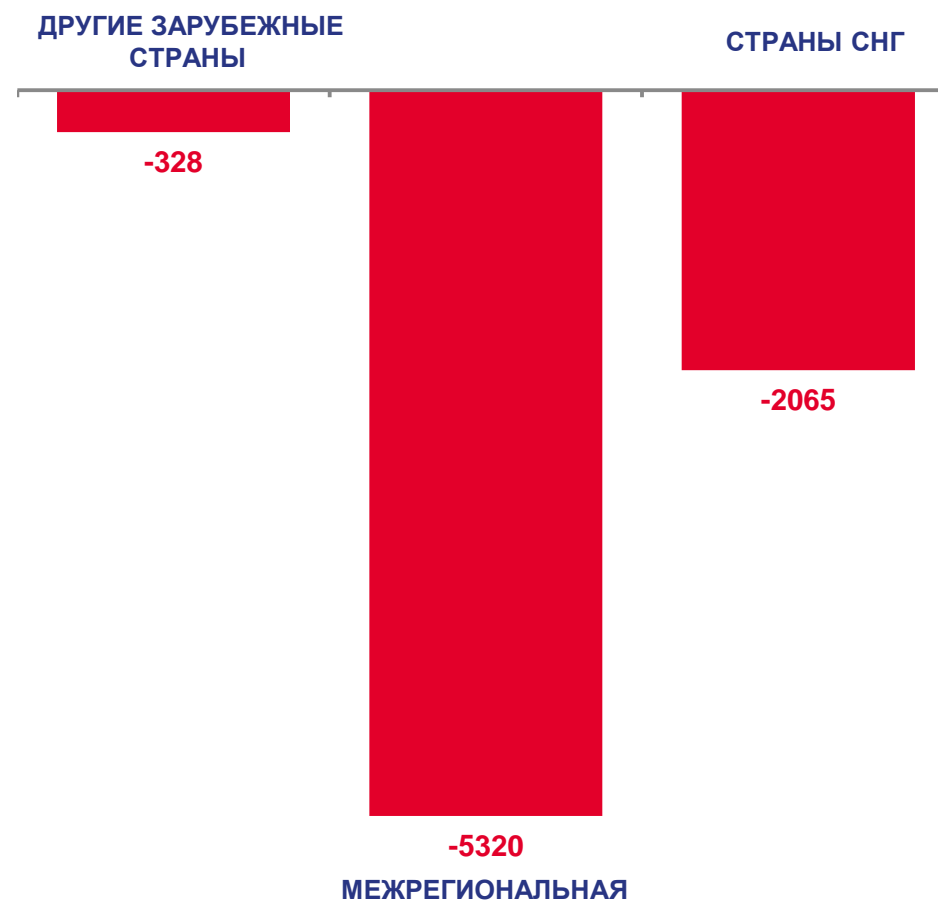

в расчете
на 1 000 человек
населения

26,4

2020 2021 2022

МИГРАЦИОННАЯ УБЫЛЬ

человек

2022 год

январь – октябрь

человек

-7 713

в расчете
на 1 000 человек
населения

-4,9

НАПРАВЛЕНИЯ МИГРАЦИИ

январь – октябрь; человек

МИГРАЦИОННАЯ УБЫЛЬ

МЕЖРЕГИОНАЛЬНАЯ МИГРАЦИЯ

человек

2022 год

январь – октябрь

прибывших

10 772

выбывших

16 092

миграционная убыль

-5 320