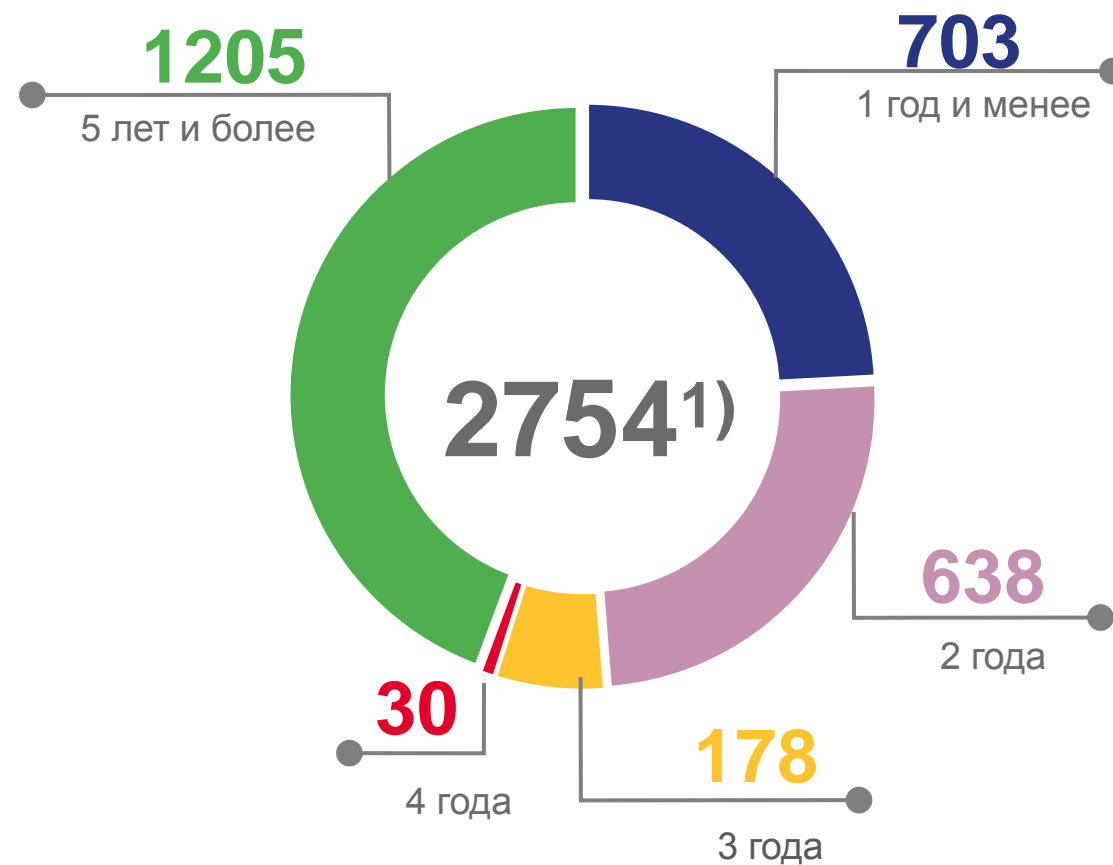

в том числе зарегистрированы по месту жительства (постоянно)

МЕЖДУНАРОДНАЯ МИГРАЦИЯ

человек

2022 год

январь – октябрь

прибывших

3 754

выбывших

6 147

миграционная убыль

-2 393

Число прибывших

Число выбывших

Миграционный прирост, убыль (-)

МИГРАЦИЯ ПО ОТДЕЛЬНЫМ СТРАНАМ

январь – октябрь; человек

Прибывшие
Выбывшие

СРОК РЕГИСТРАЦИИ ПРИБЫВШИХ ИЗ ЗАРУБЕЖНЫХ СТРАН

¹) Прибывшие из зарубежных стран, зарегистрированные по месту пребывания (на определенный срок).

ВНУТРИОБЛАСТНАЯ МИГРАЦИЯ

человек

Число сменивших место жительства (пребывания) в границах территории Омской области – всего