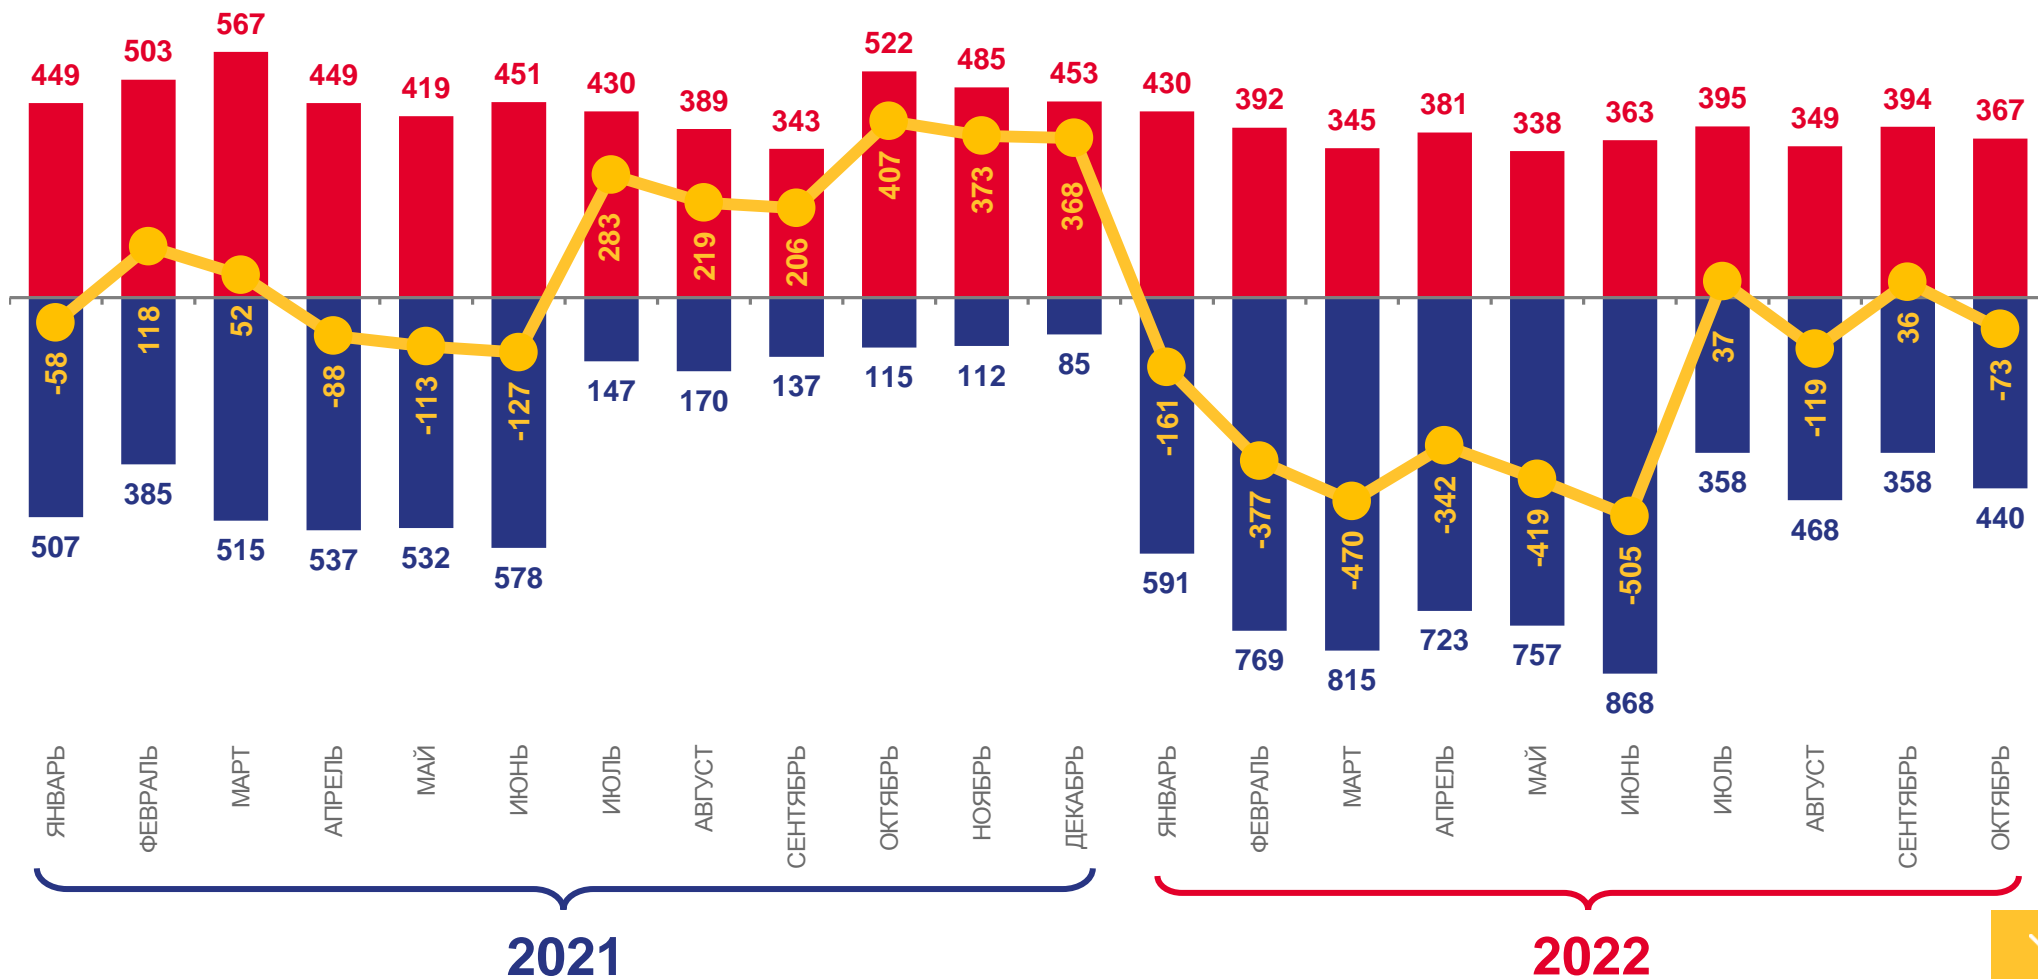

2022 год

январь – октябрь

прибывших

10 772

выбывших

16 092

миграционная убыль

-5 320

в том числе зарегистрированы по месту жительства (постоянно)

МЕЖДУНАРОДНАЯ МИГРАЦИЯ

человек

2022 год

январь – октябрь

прибывших

3 754

выбывших

6 147

миграционная убыль

-2 393

Число прибывших

Число выбывших

Миграционный прирост, убыль (-)

МИГРАЦИЯ ПО ОТДЕЛЬНЫМ СТРАНАМ

январь – октябрь; человек

Прибывшие
Выбывшие

СРОК РЕГИСТРАЦИИ ПРИБЫВШИХ ИЗ ЗАРУБЕЖНЫХ СТРАН

¹) Прибывшие из зарубежных стран, зарегистрированные по месту пребывания (на определенный срок).

ВНУТРИОБЛАСТНАЯ МИГРАЦИЯ

человек

Число сменивших место жительства (пребывания) в границах территории Омской области – всего