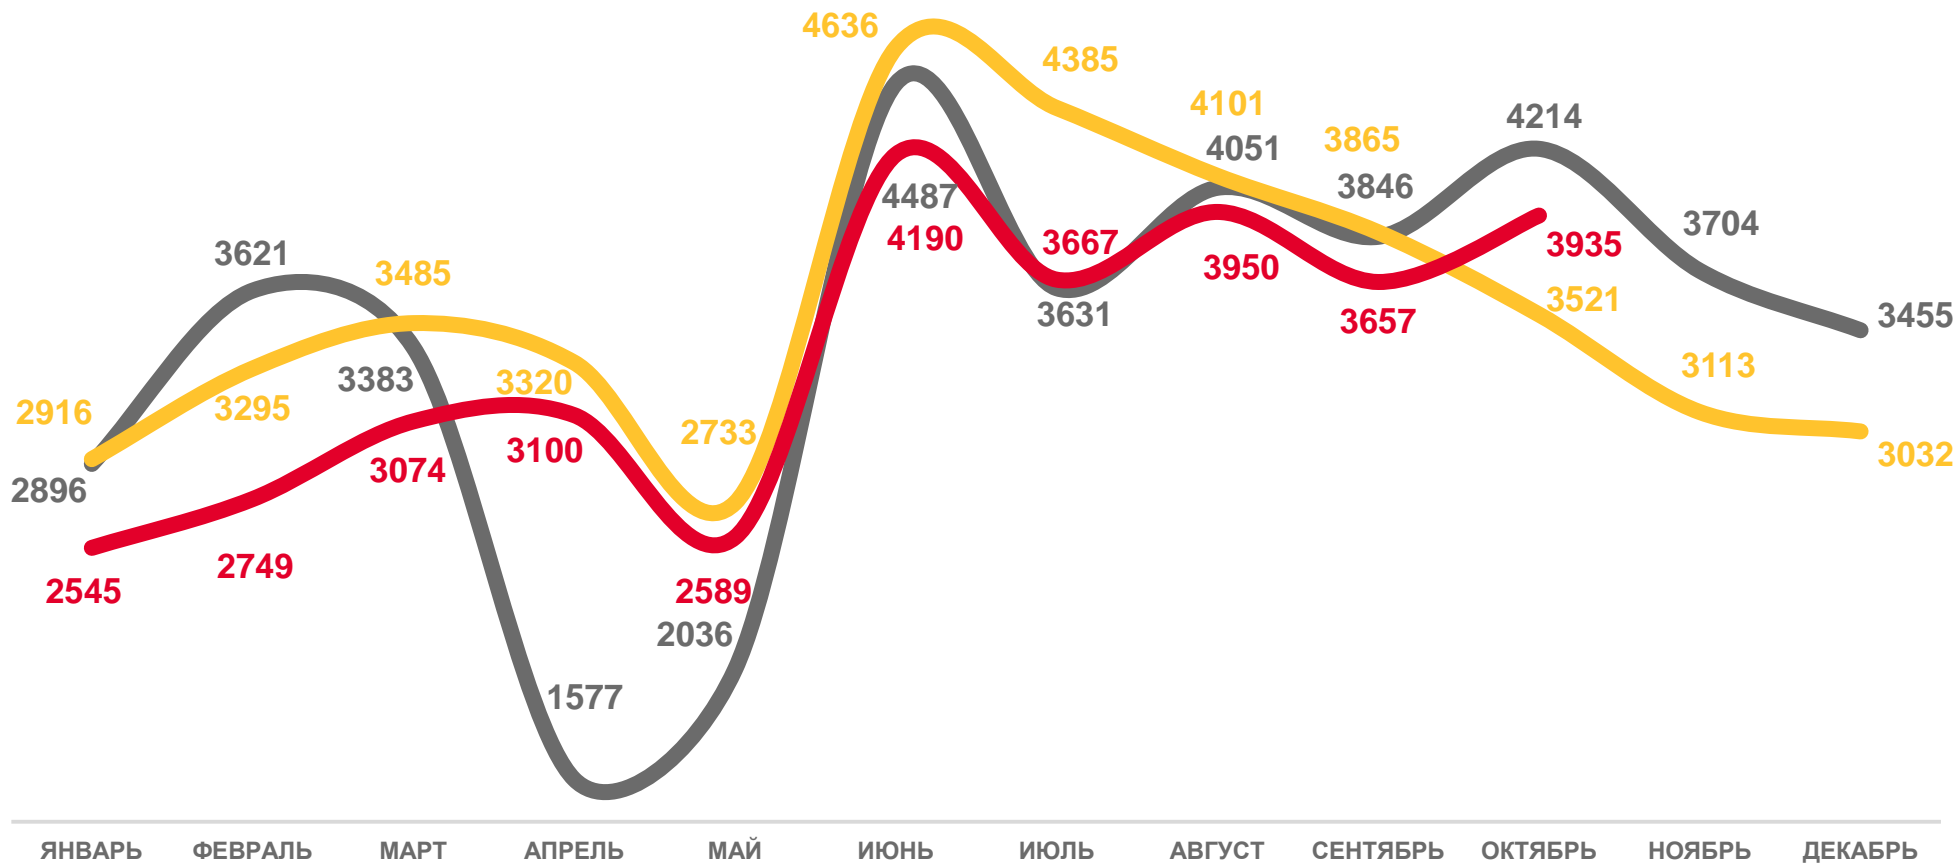

* Ежемесячные данные оперативной статистики

ОБЩИЕ ИТОГИ МИГРАЦИИ НАСЕЛЕНИЯ ОМСКОЙ ОБЛАСТИ

человек

2022 год

январь – октябрь

прибывших

33 456

выбывших

41 169

миграционная убыль

-7 713

ЧИСЛО ПРИБЫВШИХ

человек

2022 год
январь – октябрь

человек

33 456

в расчете
на 1 000 человек
населения

21,5

2020 2021 2022

ЧИСЛО ВЫБЫВШИХ

человек

2022 год
январь – октябрь

человек

41 169

в расчете
на 1 000 человек
населения

26,4

2020 2021 2022

МИГРАЦИОННАЯ УБЫЛЬ

человек

2022 год

январь – октябрь

человек