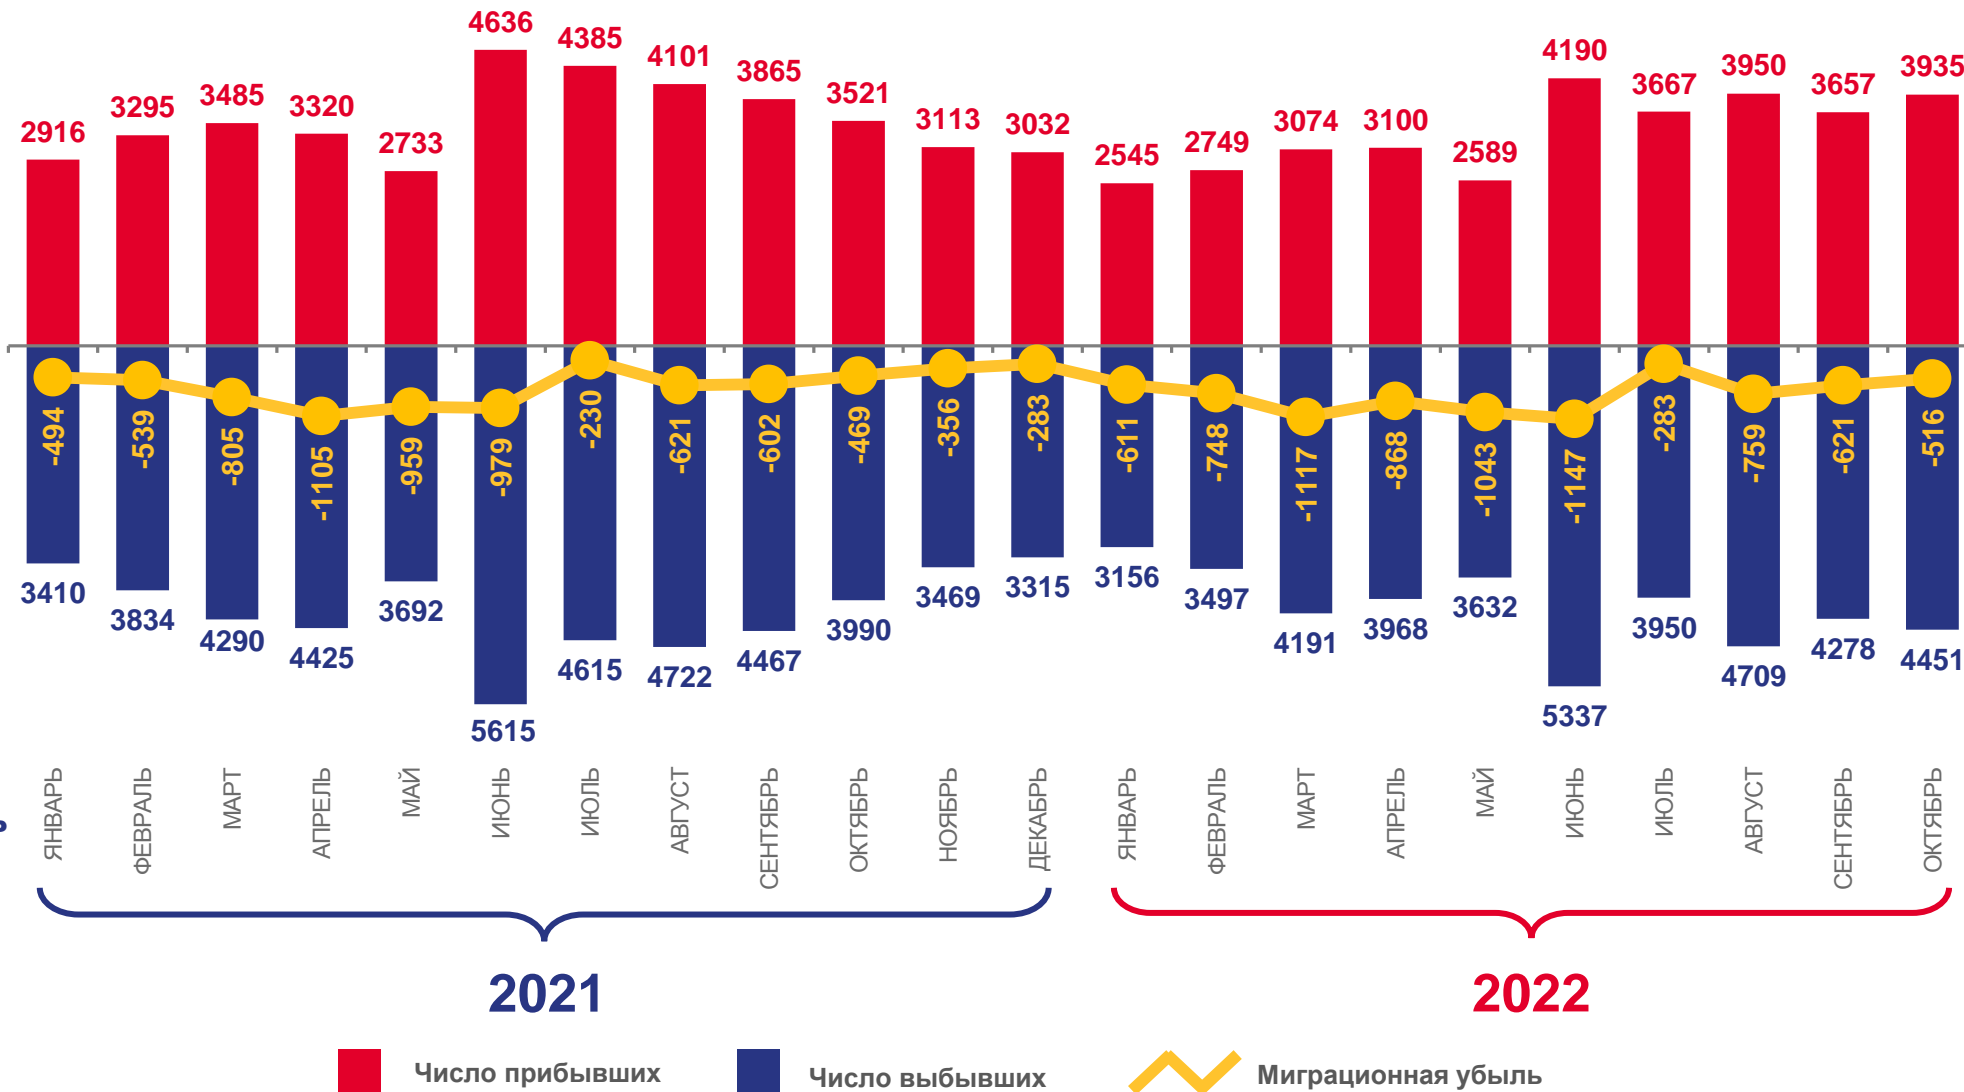

Миграция населения Омской области

Омскстат

январь – октябрь 2022 года

- 01 Общие итоги миграции населения омской области
- 02 Число прибывших
- 03 Число выбывших
- 04 Миграционная убыль
- 05 Направления миграции
- 06 Межрегиональная миграция
- 07 Итоги миграционного обмена омской области с федеральными округами
- 08 Прибывшие из регионов российской федерации
- 09 Международная миграция
- 10 Сальдо миграции по отдельным странам
- 11 Внутриобластная миграция

* Ежемесячные данные оперативной статистики

ОБЩИЕ ИТОГИ МИГРАЦИИ НАСЕЛЕНИЯ ОМСКОЙ ОБЛАСТИ

человек

2022 год

январь – октябрь

прибывших

33 456

выбывших

41 169

миграционная убыль

-7 713

ЧИСЛО ПРИБЫВШИХ

человек

2022 год
январь – октябрь

человек

33 456

в расчете
на 1 000 человек
населения

21,5

2020 2021 2022

ЧИСЛО ВЫБЫВШИХ

человек

2022 год
январь – октябрь

человек

41 169