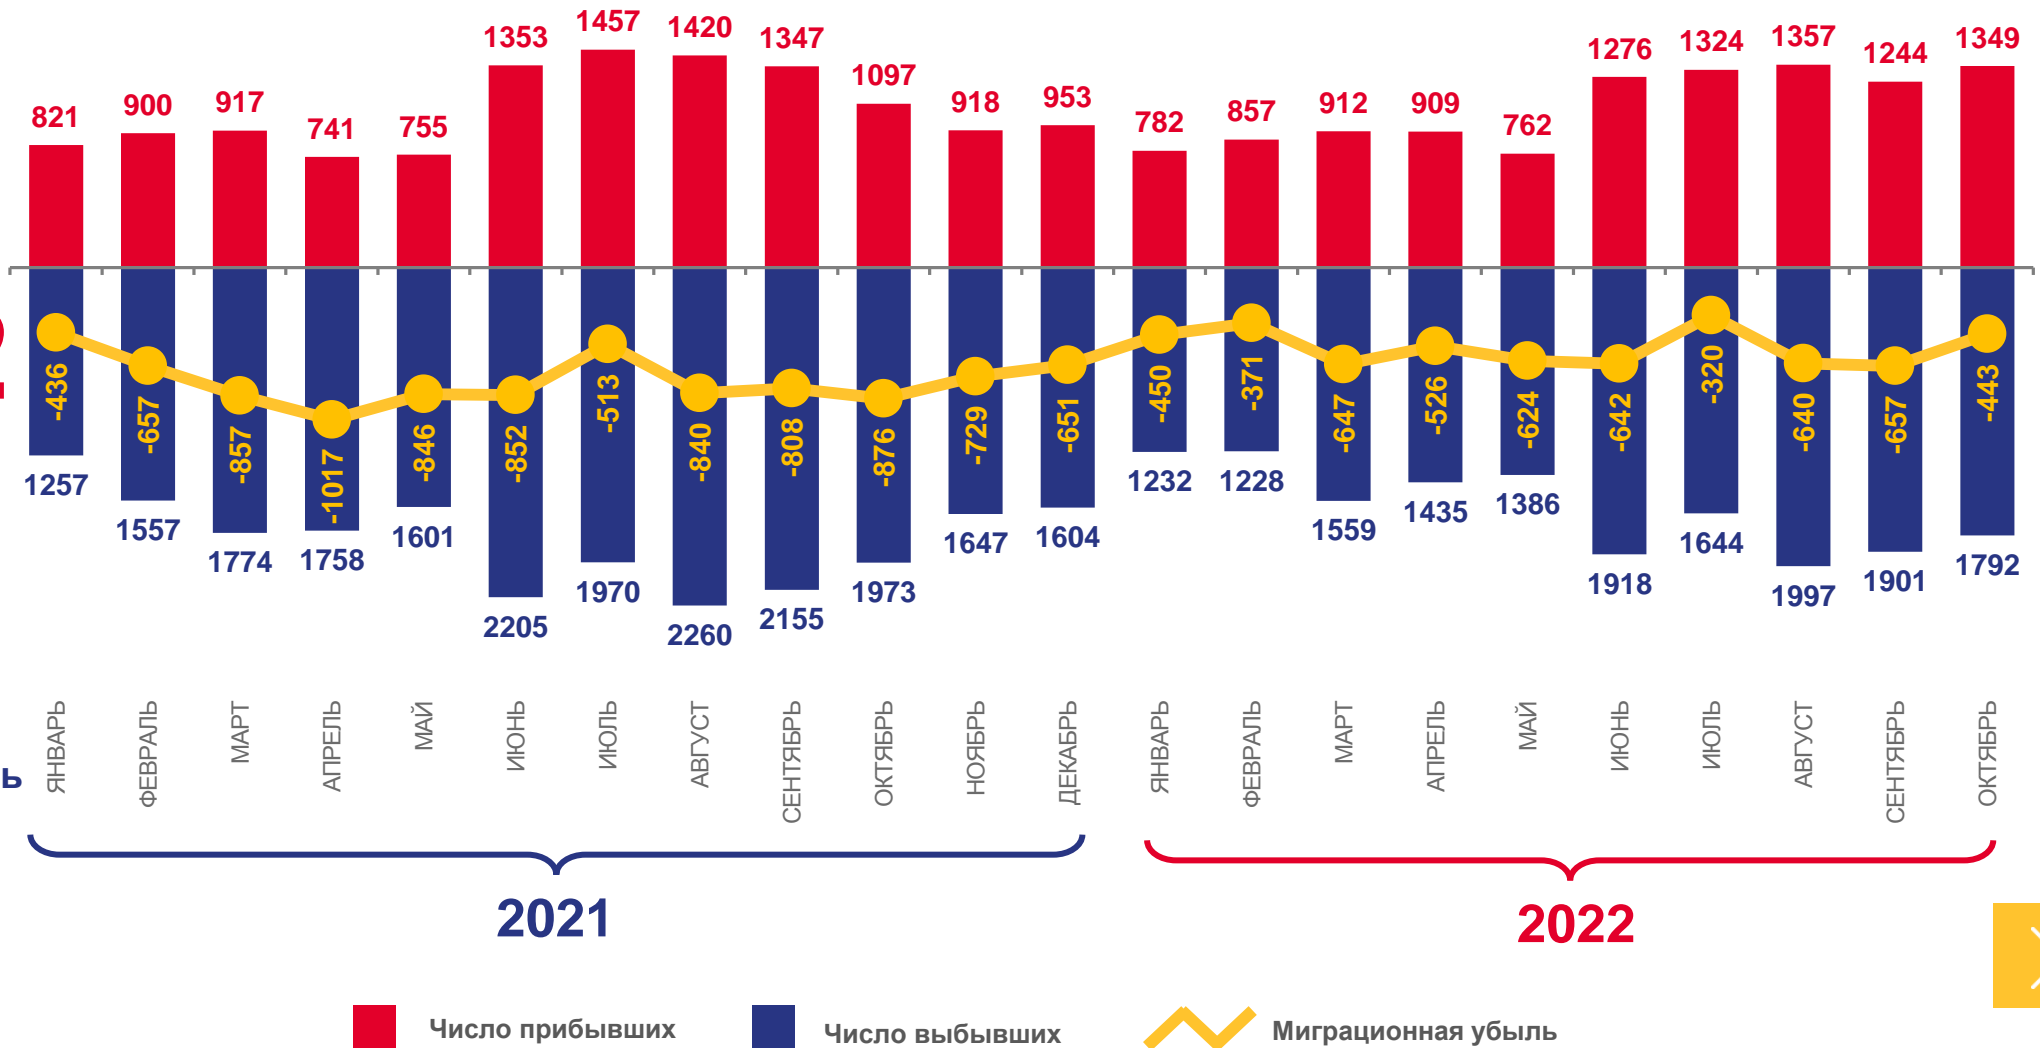

-7 713

в расчете
на 1 000 человек
населения

-4,9

НАПРАВЛЕНИЯ МИГРАЦИИ

январь – октябрь; человек

МИГРАЦИОННАЯ УБЫЛЬ

МЕЖРЕГИОНАЛЬНАЯ МИГРАЦИЯ

человек

2022 год

январь – октябрь

прибывших

10 772

выбывших

16 092

миграционная убыль

-5 320

в том числе зарегистрированы по месту жительства (постоянно)

МЕЖДУНАРОДНАЯ МИГРАЦИЯ

человек

2022 год

январь – октябрь

прибывших

3 754

выбывших