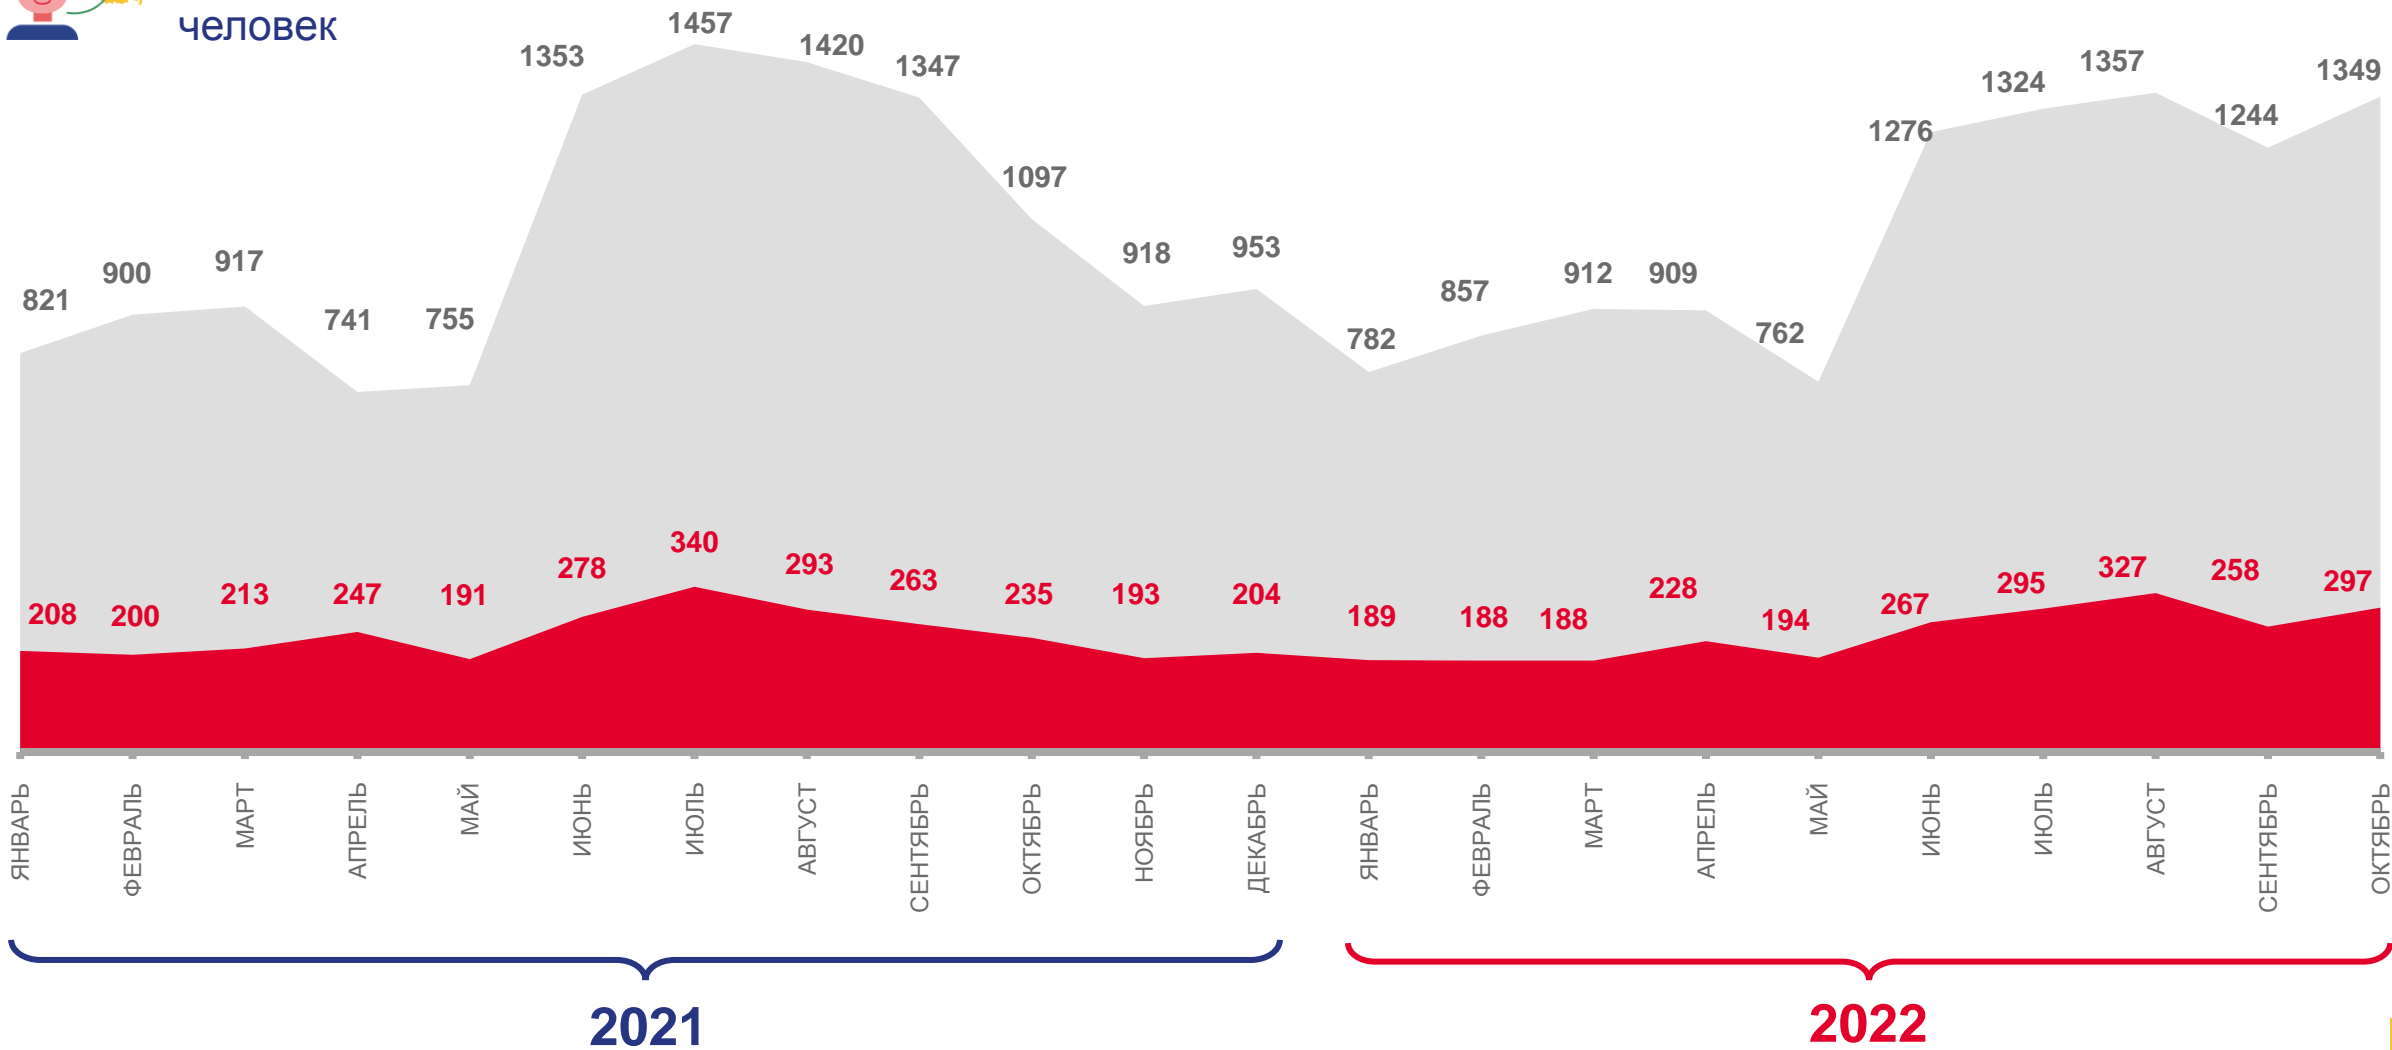

-7 713

в расчете
на 1 000 человек
населения

-4,9

НАПРАВЛЕНИЯ МИГРАЦИИ

январь – октябрь; человек

МИГРАЦИОННАЯ УБЫЛЬ

МЕЖРЕГИОНАЛЬНАЯ МИГРАЦИЯ

человек

2022 год

январь – октябрь

прибывших

10 772

выбывших

16 092

миграционная убыль

-5 320

ИТОГИ МИГРАЦИОННОГО ОБМЕНА ОМСКОЙ ОБЛАСТИ С ФЕДЕРАЛЬНЫМИ ОКРУГАМИ

январь – октябрь; человек

ПРИБЫВШИЕ ИЗ РЕГИОНОВ РОССИЙСКОЙ ФЕДЕРАЦИИ

человек

Число прибывших в Омскую область из регионов Российской Федерации – всего

в том числе зарегистрированы по месту жительства (постоянно)

МЕЖДУНАРОДНАЯ МИГРАЦИЯ

человек

2022 год

январь – октябрь

прибывших

3 754

выбывших