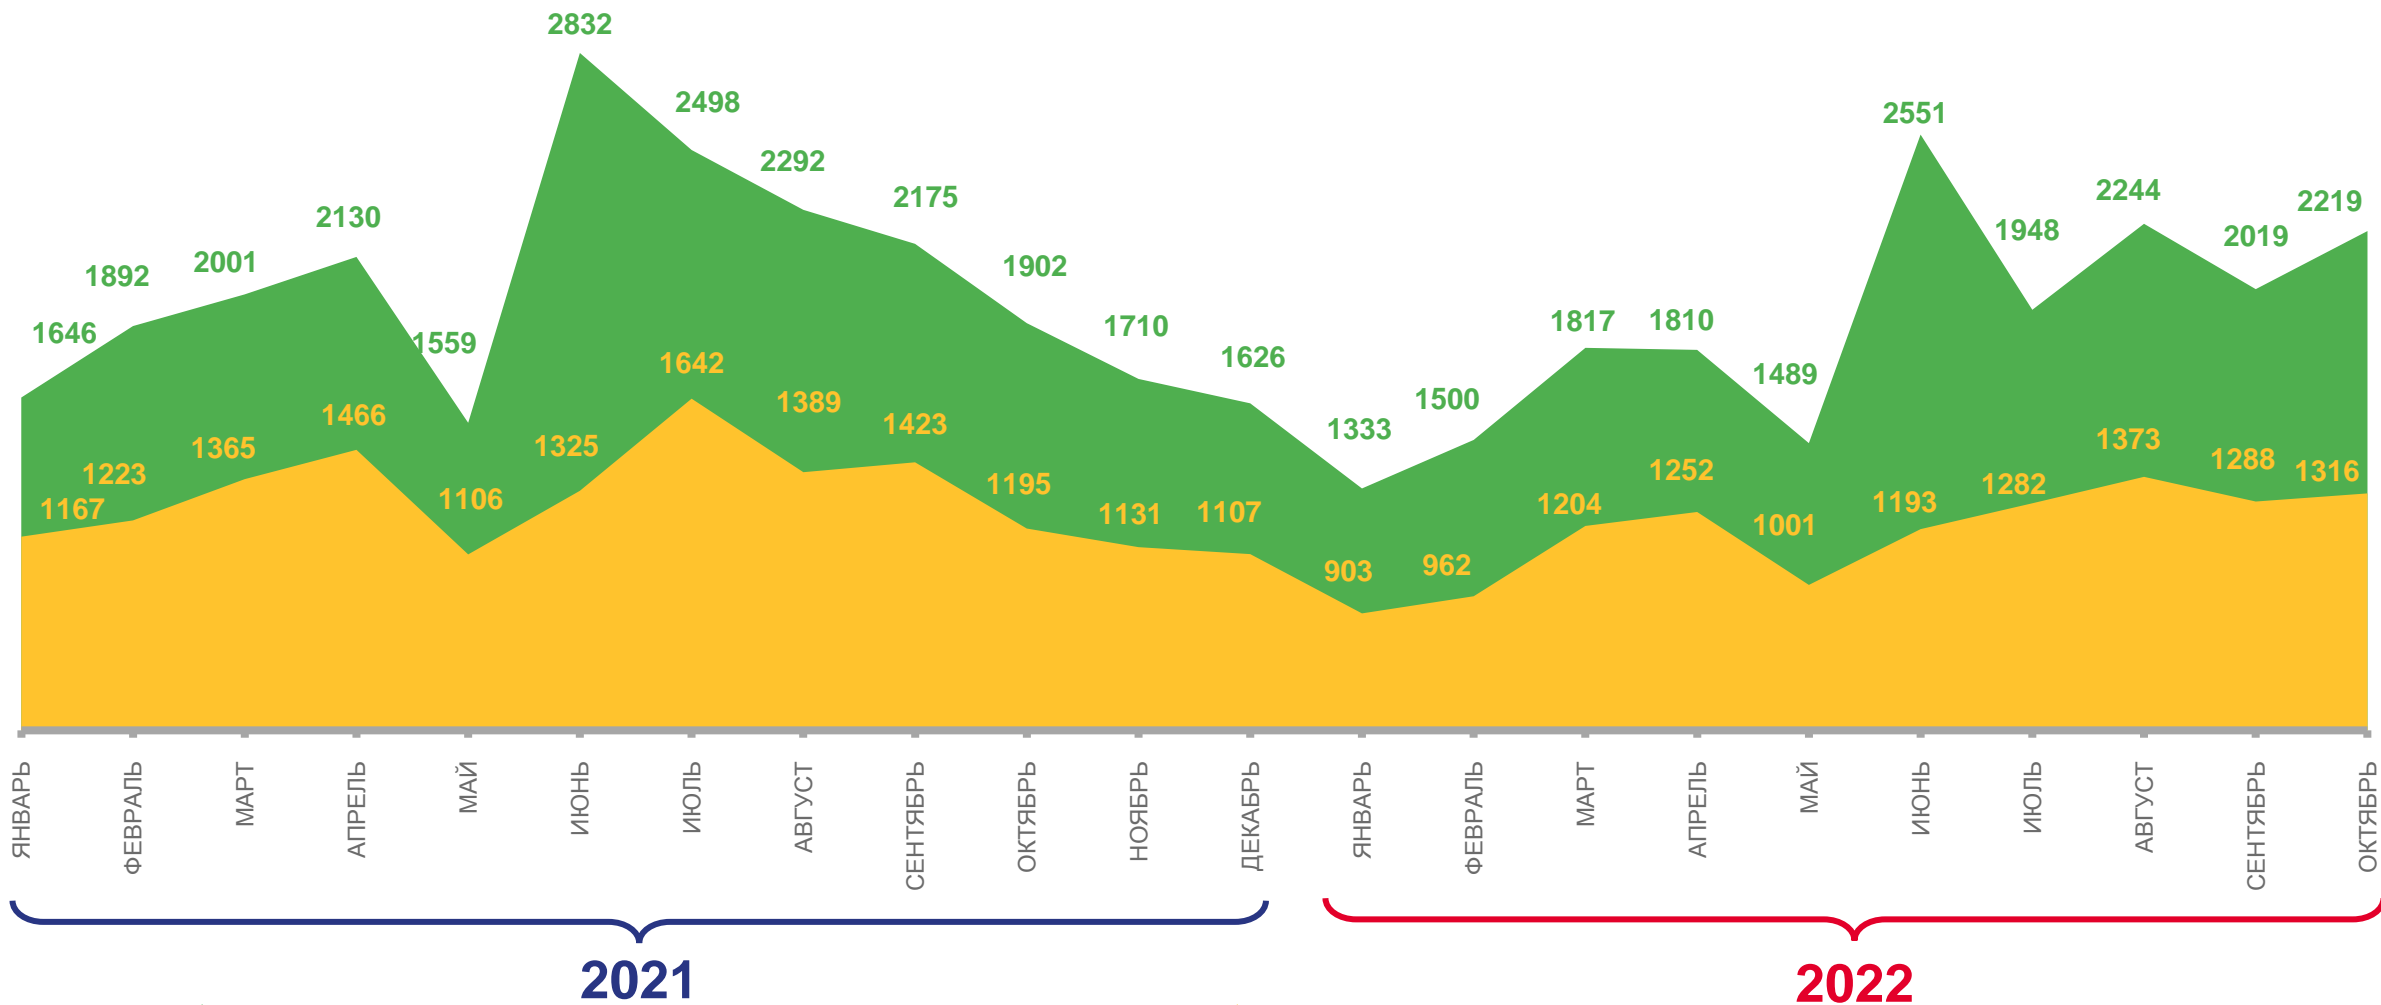

в том числе зарегистрированы по месту жительства (постоянно)

МЕЖДУНАРОДНАЯ МИГРАЦИЯ

человек

2022 год

январь – октябрь

прибывших

3 754

выбывших

6 147

миграционная убыль

-2 393

Число прибывших

Число выбывших

Миграционный прирост, убыль (-)

МИГРАЦИЯ ПО ОТДЕЛЬНЫМ СТРАНАМ

январь – октябрь; человек

Прибывшие
Выбывшие

СРОК РЕГИСТРАЦИИ ПРИБЫВШИХ ИЗ ЗАРУБЕЖНЫХ СТРАН

¹) Прибывшие из зарубежных стран, зарегистрированные по месту пребывания (на определенный срок).

ВНУТРИОБЛАСТНАЯ МИГРАЦИЯ

человек

Число сменивших место жительства (пребывания) в границах территории Омской области – всего

в том числе зарегистрированы по новому месту жительства (постоянно)