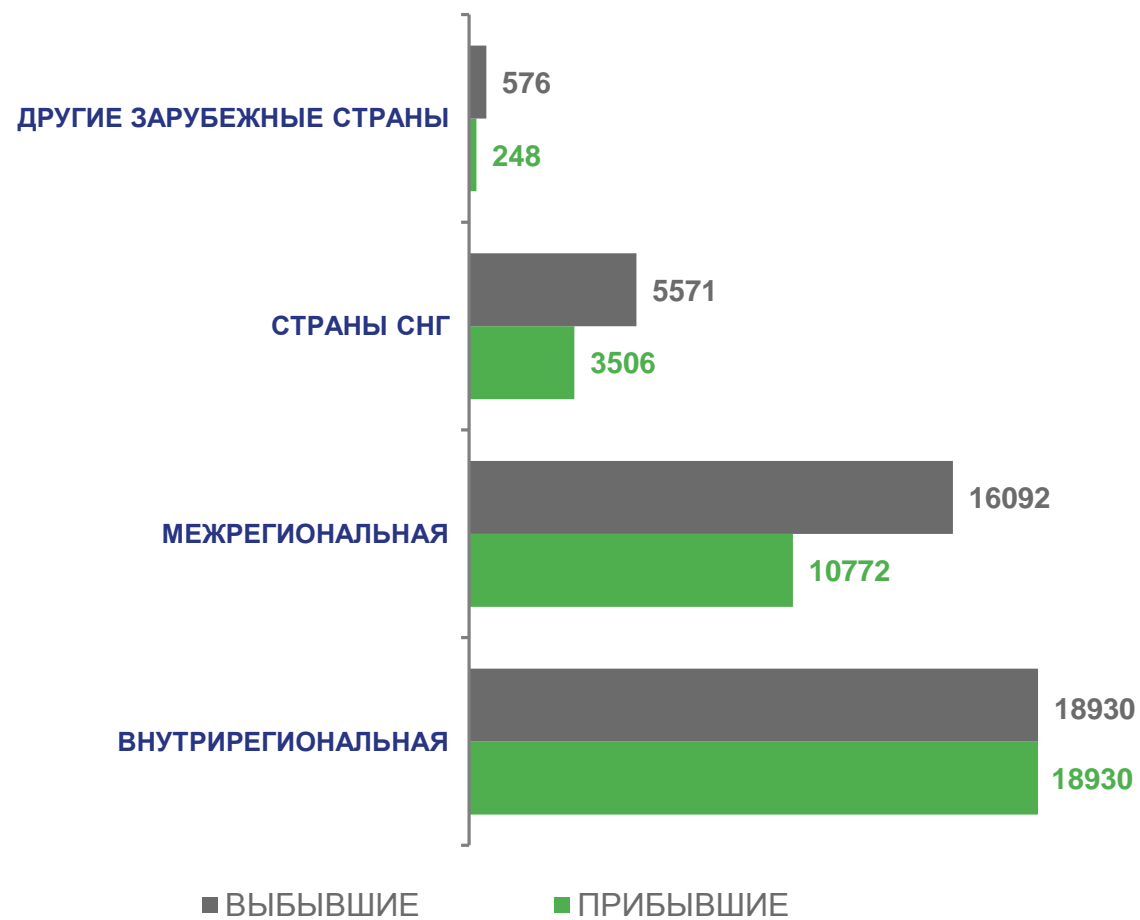

в расчете
на 1 000 человек
населения

26,4

2020 2021 2022

МИГРАЦИОННАЯ УБЫЛЬ

человек

2022 год

январь – октябрь

человек

-7 713

в расчете
на 1 000 человек
населения

-4,9

НАПРАВЛЕНИЯ МИГРАЦИИ

январь – октябрь; человек

МИГРАЦИОННАЯ УБЫЛЬ

МЕЖРЕГИОНАЛЬНАЯ МИГРАЦИЯ

человек

2022 год

январь – октябрь

прибывших

10 772

выбывших

16 092

миграционная убыль

-5 320