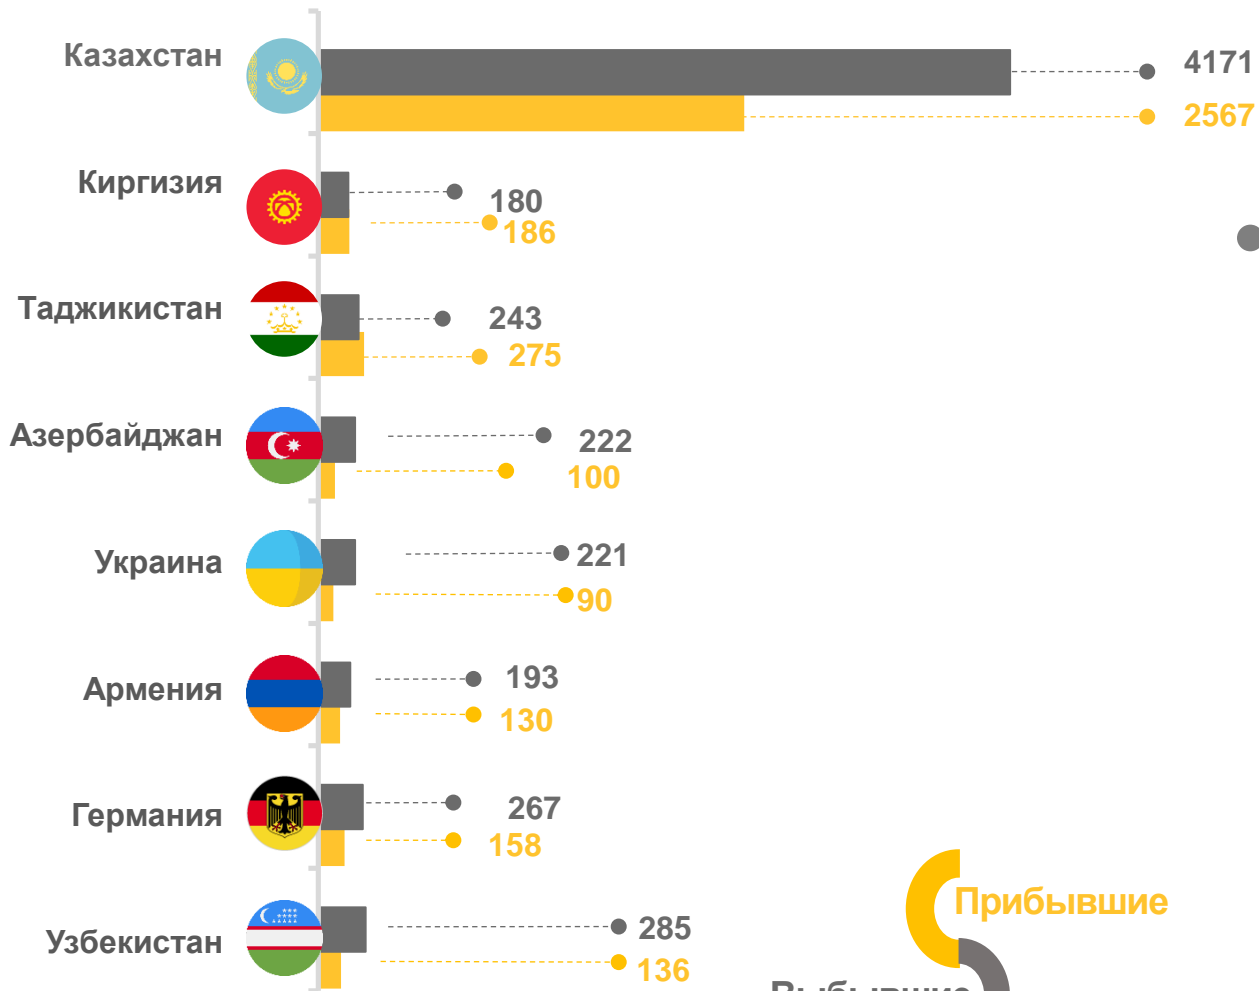

2022 год

январь – октябрь

прибывших

10 772

выбывших

16 092

миграционная убыль

-5 320

в том числе зарегистрированы по месту жительства (постоянно)

МЕЖДУНАРОДНАЯ МИГРАЦИЯ

человек

2022 год

январь – октябрь

прибывших

3 754

выбывших

6 147

миграционная убыль

-2 393

Число прибывших

Число выбывших

Миграционный прирост, убыль (-)

МИГРАЦИЯ ПО ОТДЕЛЬНЫМ СТРАНАМ

январь – октябрь; человек

Прибывшие
Выбывшие

СРОК РЕГИСТРАЦИИ ПРИБЫВШИХ ИЗ ЗАРУБЕЖНЫХ СТРАН

¹) Прибывшие из зарубежных стран, зарегистрированные по месту пребывания (на определенный срок).

ВНУТРИОБЛАСТНАЯ МИГРАЦИЯ

человек

Число сменивших место жительства (пребывания) в границах территории Омской области – всего