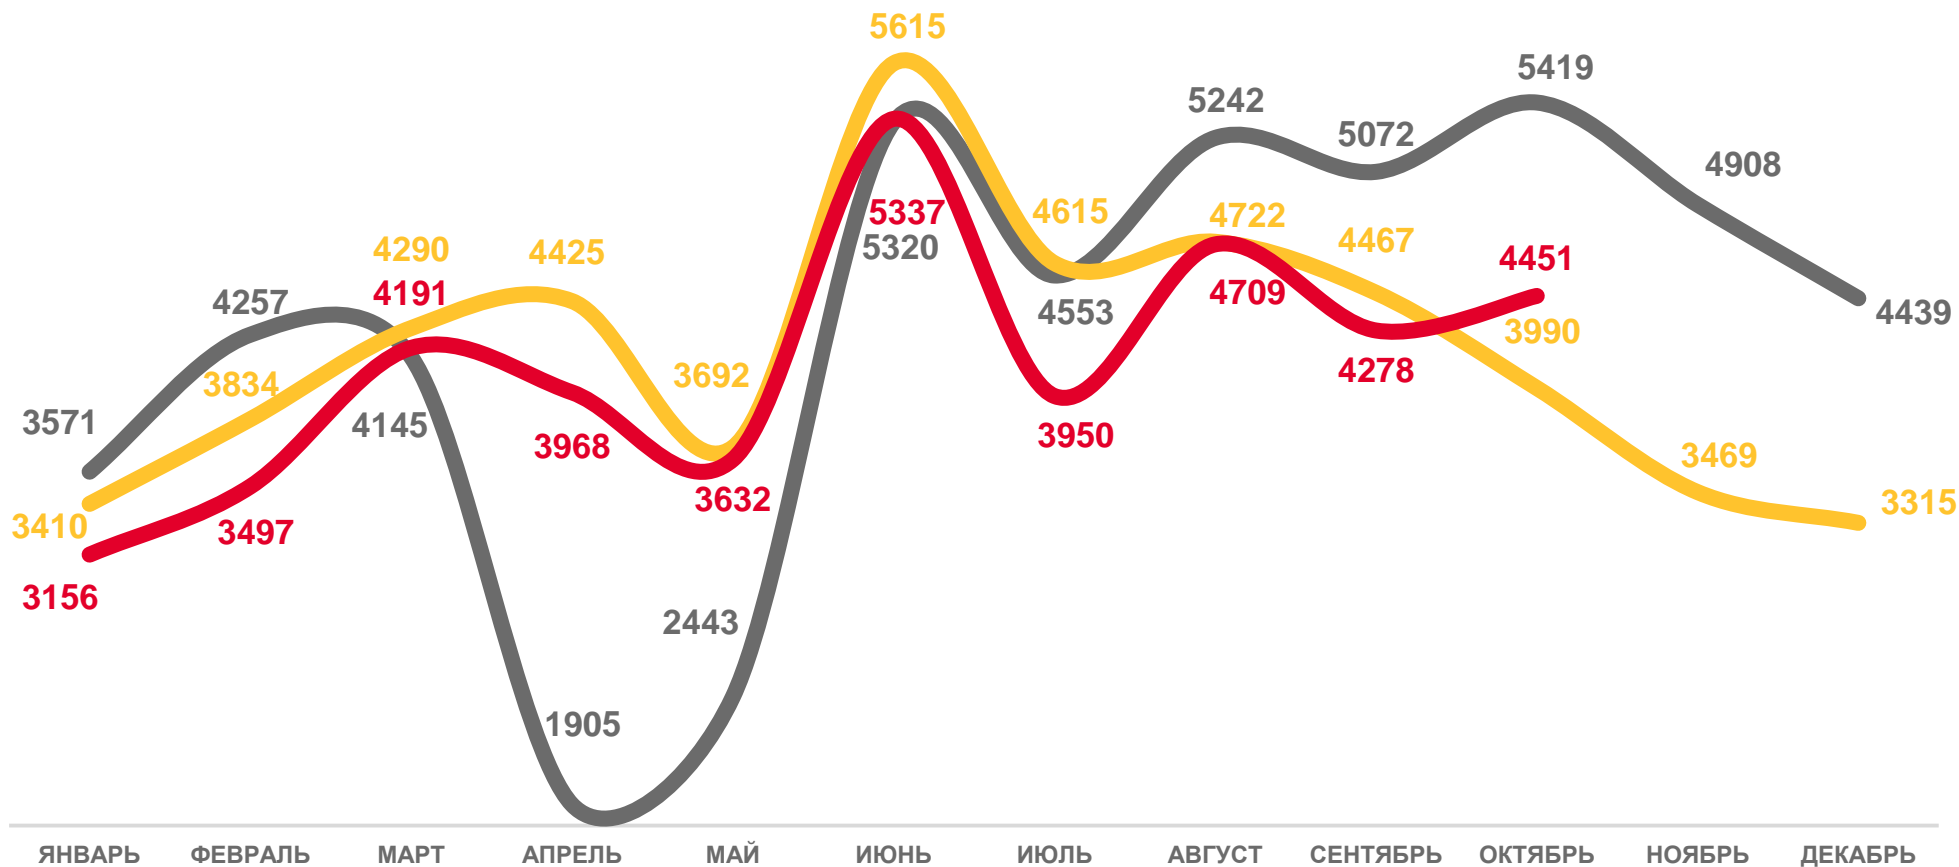

41 169

миграционная убыль

-7 713

ЧИСЛО ПРИБЫВШИХ

человек

2022 год
январь – октябрь

человек

33 456

в расчете
на 1 000 человек
населения

21,5

2020 2021 2022

ЧИСЛО ВЫБЫВШИХ

человек

2022 год
январь – октябрь

человек

41 169

в расчете
на 1 000 человек
населения

26,4

2020 2021 2022

МИГРАЦИОННАЯ УБЫЛЬ

человек

2022 год

январь – октябрь

человек

-7 713

в расчете
на 1 000 человек
населения

-4,9

НАПРАВЛЕНИЯ МИГРАЦИИ

январь – октябрь; человек

МИГРАЦИОННАЯ УБЫЛЬ

МЕЖРЕГИОНАЛЬНАЯ МИГРАЦИЯ

человек