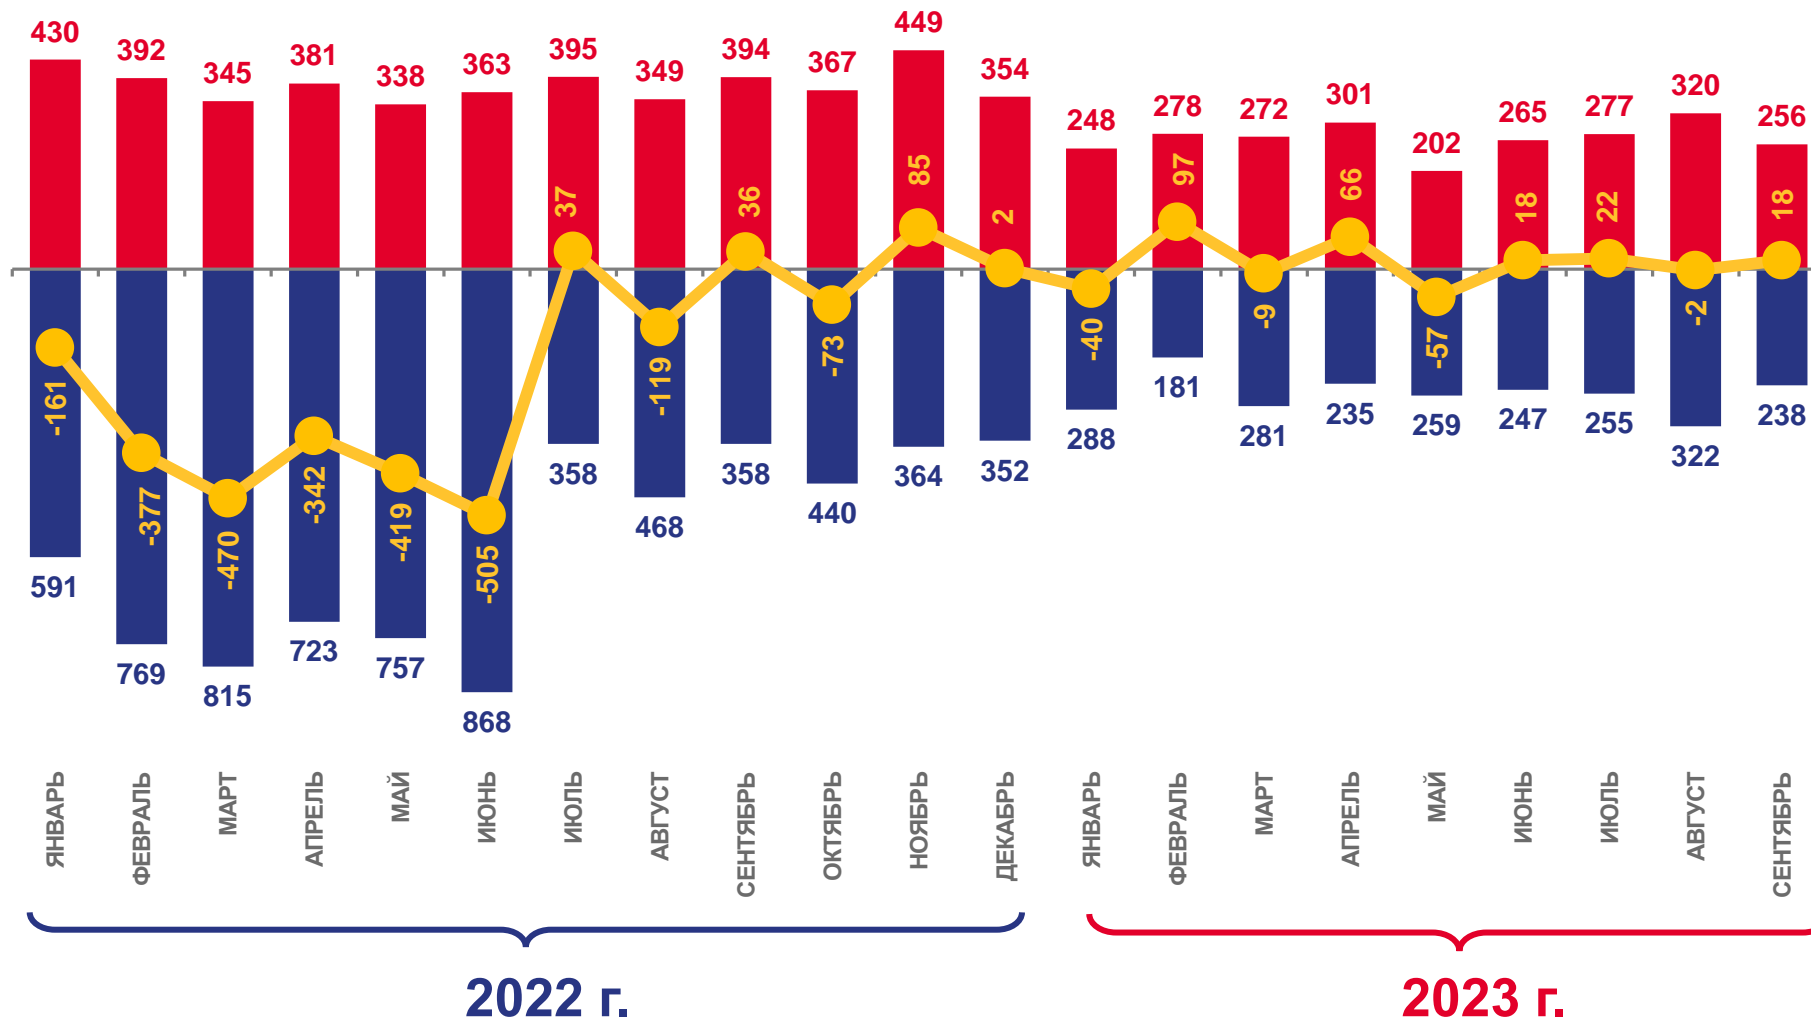

январь-сентябрь 2023 г.; человек

МИГРАЦИОННЫЙ ПРИРОСТ, УБЫЛЬ (-)

МЕЖРЕГИОНАЛЬНАЯ МИГРАЦИЯ

ЧЕЛОВЕК

2023 год

январь-сентябрь

прибывших

9 341

выбывших

13 418

миграционная убыль

-4 077

ПРИБЫВШИЕ ИЗ РЕГИОНОВ РОССИЙСКОЙ ФЕДЕРАЦИИ

Человек

Число прибывших в Омскую область из регионов Российской Федерации – всего

в том числе зарегистрированы по месту жительства (постоянно)

МЕЖДУНАРОДНАЯ МИГРАЦИЯ

человек

2023 год

январь-сентябрь

прибывших

2 419

выбывших

2 306

миграционный прирост

113

■ Число прибывших

■ Число выбывших

— Миграционный прирост, убыль (-)

МИГРАЦИЯ ПО ОТДЕЛЬНЫМ СТРАНАМ

январь-сентябрь 2023 г.; человек

СРОК РЕГИСТРАЦИИ ПРИБЫВШИХ ИЗ ЗАРУБЕЖНЫХ СТРАН