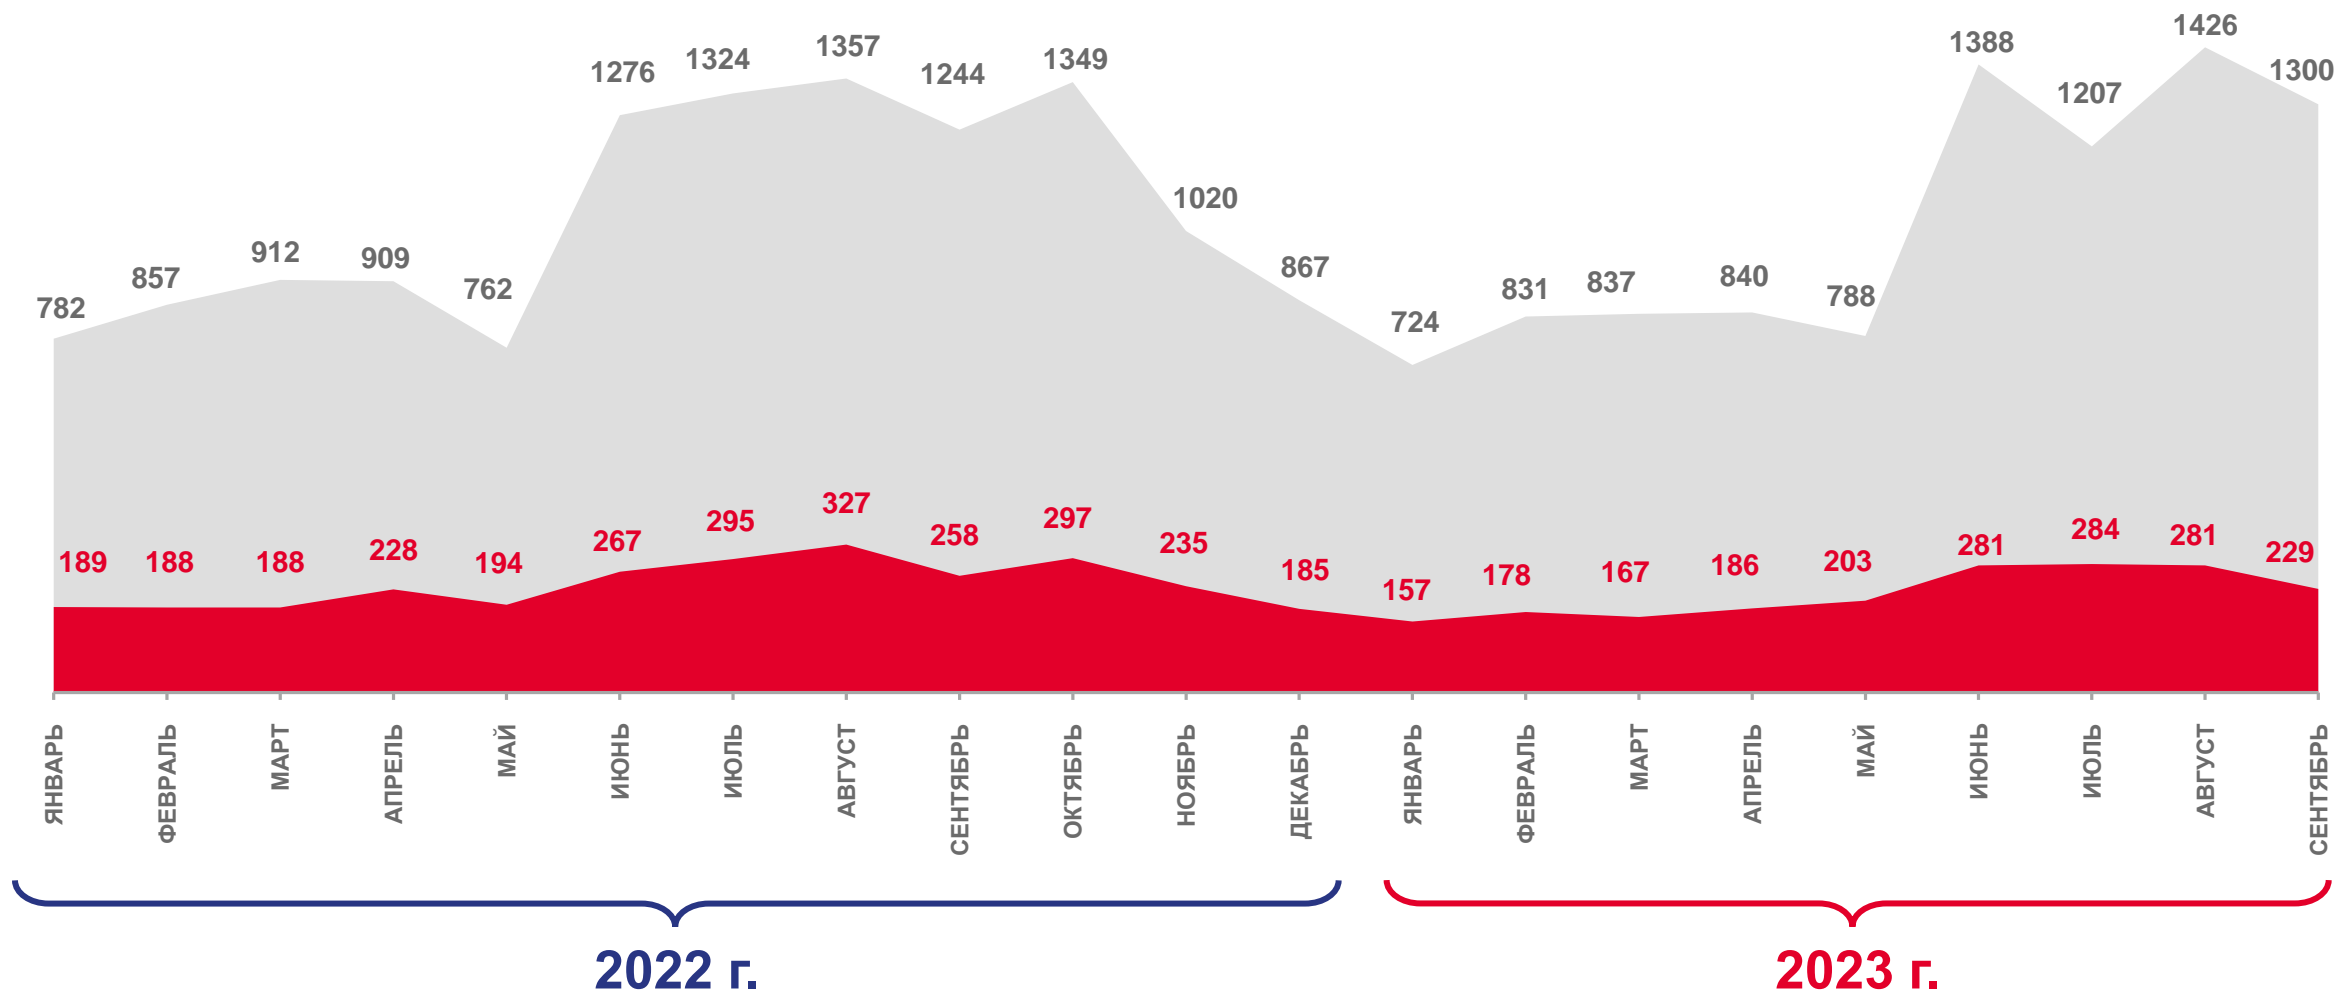

январь-сентябрь 2023 г.; человек

МИГРАЦИОННЫЙ ПРИРОСТ, УБЫЛЬ (-)

МЕЖРЕГИОНАЛЬНАЯ МИГРАЦИЯ

ЧЕЛОВЕК

2023 год

январь-сентябрь

прибывших

9 341

выбывших

13 418

миграционная убыль

-4 077

ПРИБЫВШИЕ ИЗ РЕГИОНОВ РОССИЙСКОЙ ФЕДЕРАЦИИ

Человек

Число прибывших в Омскую область из регионов Российской Федерации – всего

в том числе зарегистрированы по месту жительства (постоянно)

МЕЖДУНАРОДНАЯ МИГРАЦИЯ

человек

2023 год

январь-сентябрь

прибывших

2 419

выбывших

2 306

миграционный прирост

113

■ Число прибывших

■ Число выбывших

— Миграционный прирост, убыль (-)

МИГРАЦИЯ ПО ОТДЕЛЬНЫМ СТРАНАМ

январь-сентябрь 2023 г.; человек

СРОК РЕГИСТРАЦИИ ПРИБЫВШИХ ИЗ ЗАРУБЕЖНЫХ СТРАН