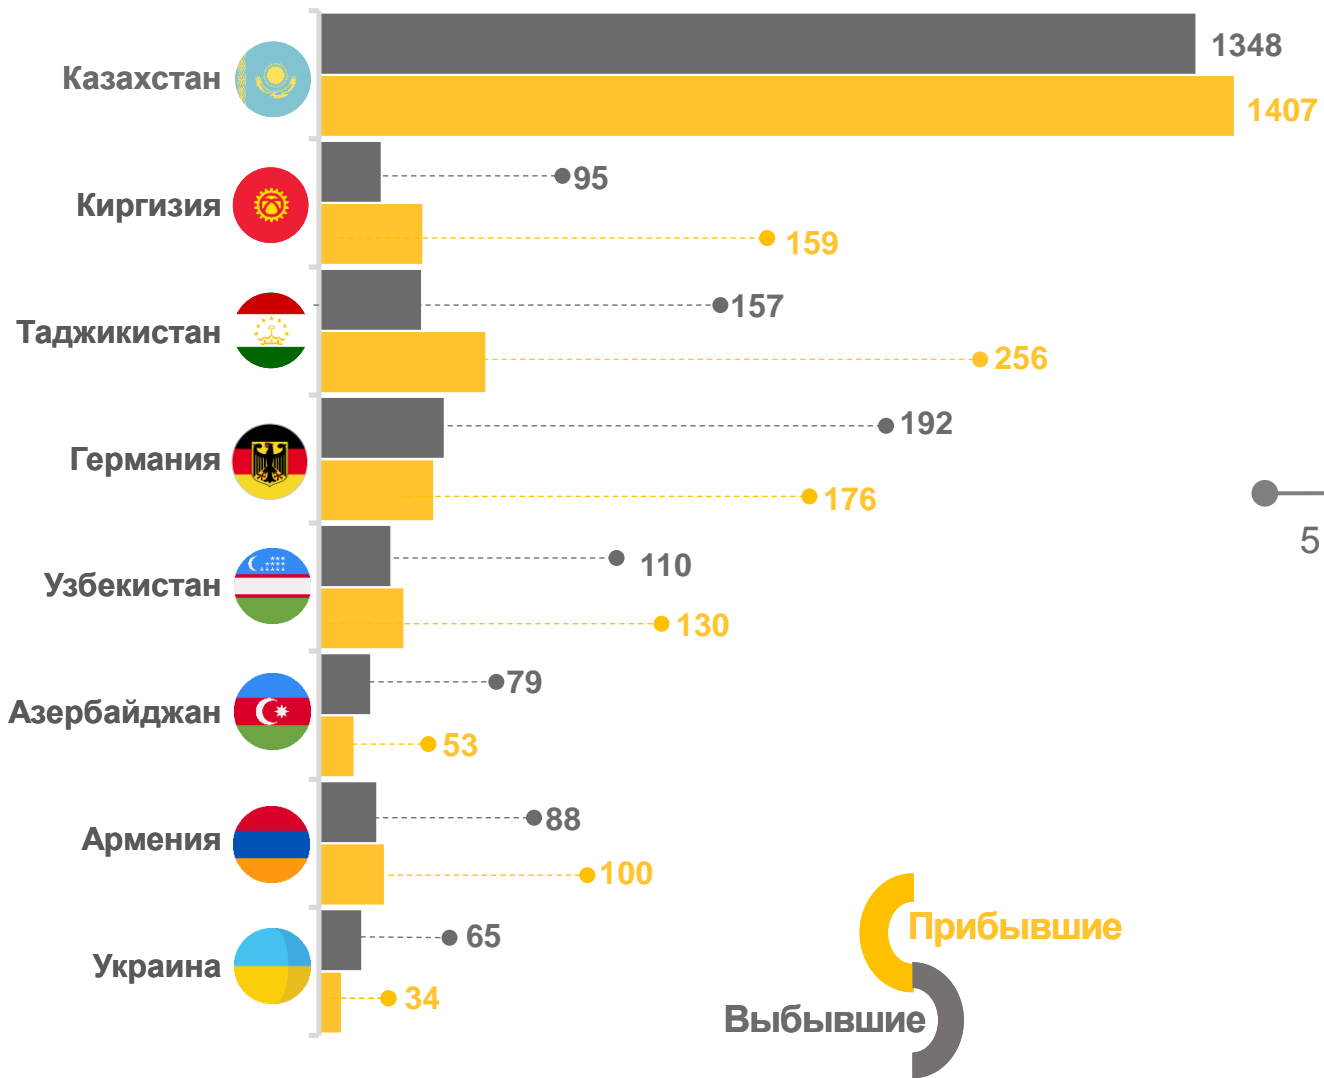

выбывших

13 418

миграционная убыль

-4 077

ПРИБЫВШИЕ ИЗ РЕГИОНОВ РОССИЙСКОЙ ФЕДЕРАЦИИ

Человек

Число прибывших в Омскую область из регионов Российской Федерации – всего

в том числе зарегистрированы по месту жительства (постоянно)

МЕЖДУНАРОДНАЯ МИГРАЦИЯ

человек

2023 год

январь-сентябрь

прибывших

2 419

выбывших

2 306

миграционный прирост

113

■ Число прибывших

■ Число выбывших

— Миграционный прирост, убыль (-)

МИГРАЦИЯ ПО ОТДЕЛЬНЫМ СТРАНАМ

январь-сентябрь 2023 г.; человек

СРОК РЕГИСТРАЦИИ ПРИБЫВШИХ ИЗ ЗАРУБЕЖНЫХ СТРАН

¹⁾ Прибывшие из зарубежных стран, зарегистрированные по месту пребывания (на определенный срок).

ВНУТРИОБЛАСТНАЯ МИГРАЦИЯ

человек

Число сменивших место жительства (пребывания) в границах территории Омской области – всего