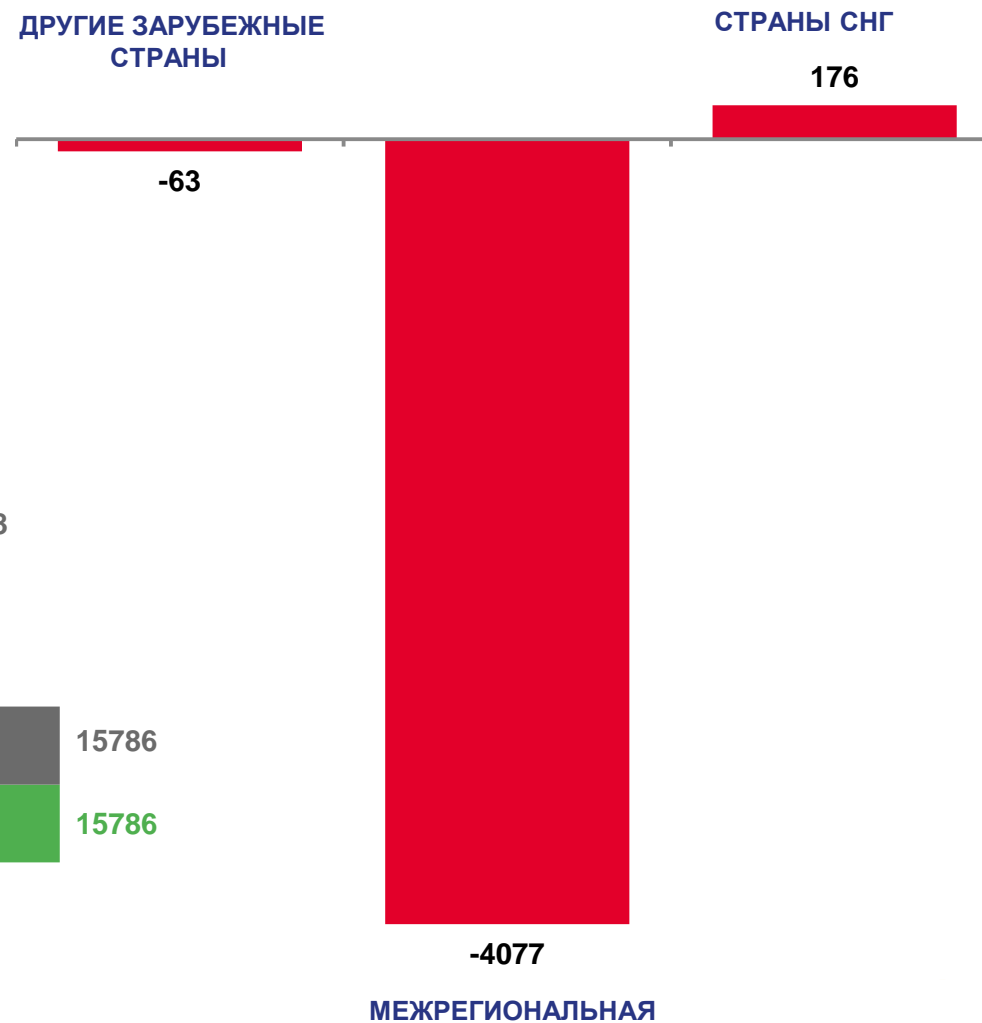

человек

2023 год
январь-сентябрь

человек

31 510

в расчете
на 1 000 человек
населения

23,1

2021 2022 2023

МИГРАЦИОННАЯ УБЫЛЬ

человек

2023 год

январь-сентябрь

человек

-3 964

в расчете
на 1 000 человек
населения

-2,9

НАПРАВЛЕНИЯ МИГРАЦИИ

январь-сентябрь 2023 г.; человек

МИГРАЦИОННЫЙ ПРИРОСТ, УБЫЛЬ (-)

МЕЖРЕГИОНАЛЬНАЯ МИГРАЦИЯ

ЧЕЛОВЕК

2023 год

январь-сентябрь

прибывших

9 341

МЕЖДУНАРОДНАЯ МИГРАЦИЯ

человек

2023 год

январь-сентябрь

прибывших

2 419

выбывших

2 306