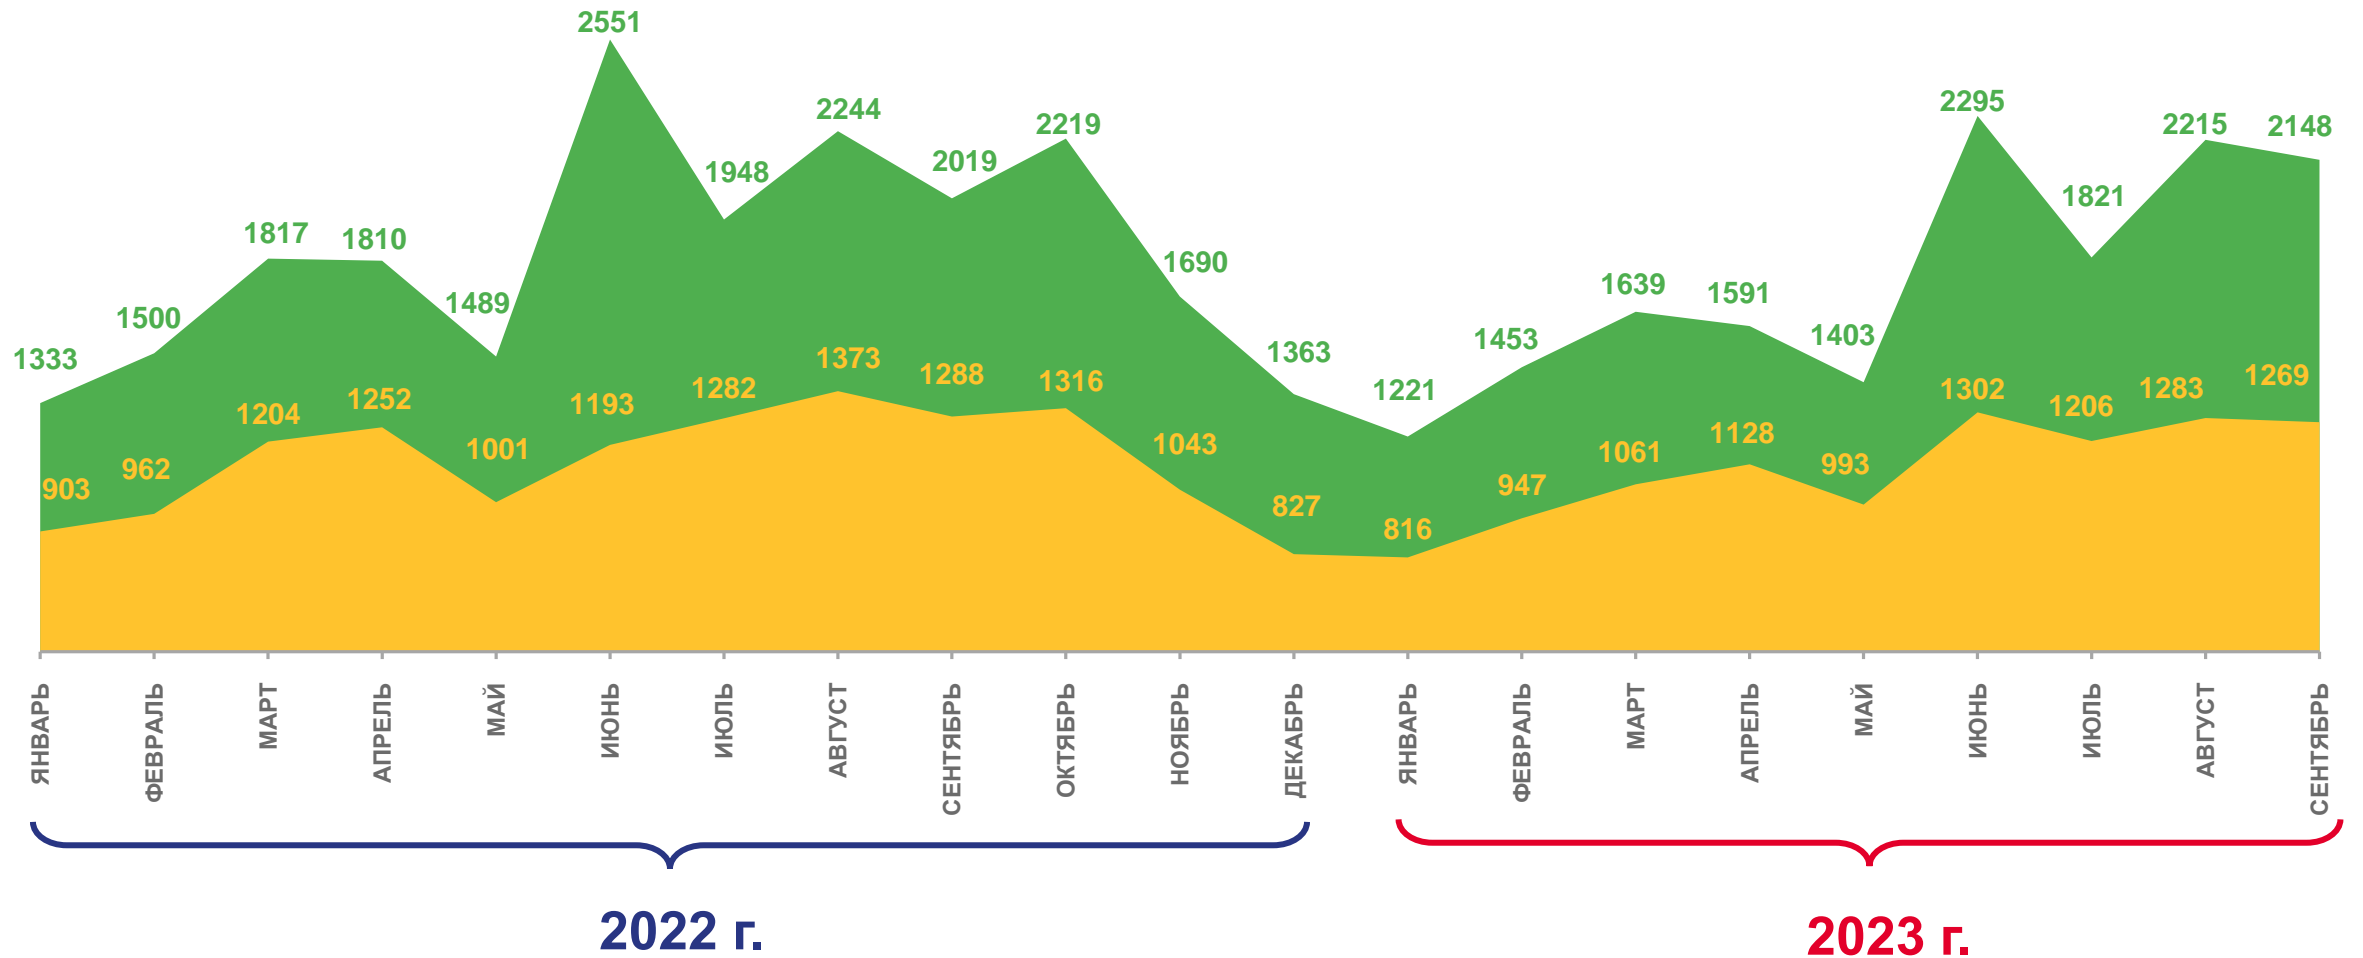

январь-сентябрь 2023 г.; человек

МИГРАЦИОННЫЙ ПРИРОСТ, УБЫЛЬ (-)

МЕЖРЕГИОНАЛЬНАЯ МИГРАЦИЯ

ЧЕЛОВЕК

2023 год

январь-сентябрь

прибывших

9 341

МЕЖДУНАРОДНАЯ МИГРАЦИЯ

человек

2023 год

январь-сентябрь

прибывших

2 419

выбывших

2 306

миграционный прирост

113

■ Число прибывших

■ Число выбывших

— Миграционный прирост, убыль (-)

МИГРАЦИЯ ПО ОТДЕЛЬНЫМ СТРАНАМ

январь-сентябрь 2023 г.; человек

СРОК РЕГИСТРАЦИИ ПРИБЫВШИХ ИЗ ЗАРУБЕЖНЫХ СТРАН

¹⁾ Прибывшие из зарубежных стран, зарегистрированные по месту пребывания (на определенный срок).

ВНУТРИОБЛАСТНАЯ МИГРАЦИЯ

человек

Число сменивших место жительства (пребывания) в границах территории Омской области – всего