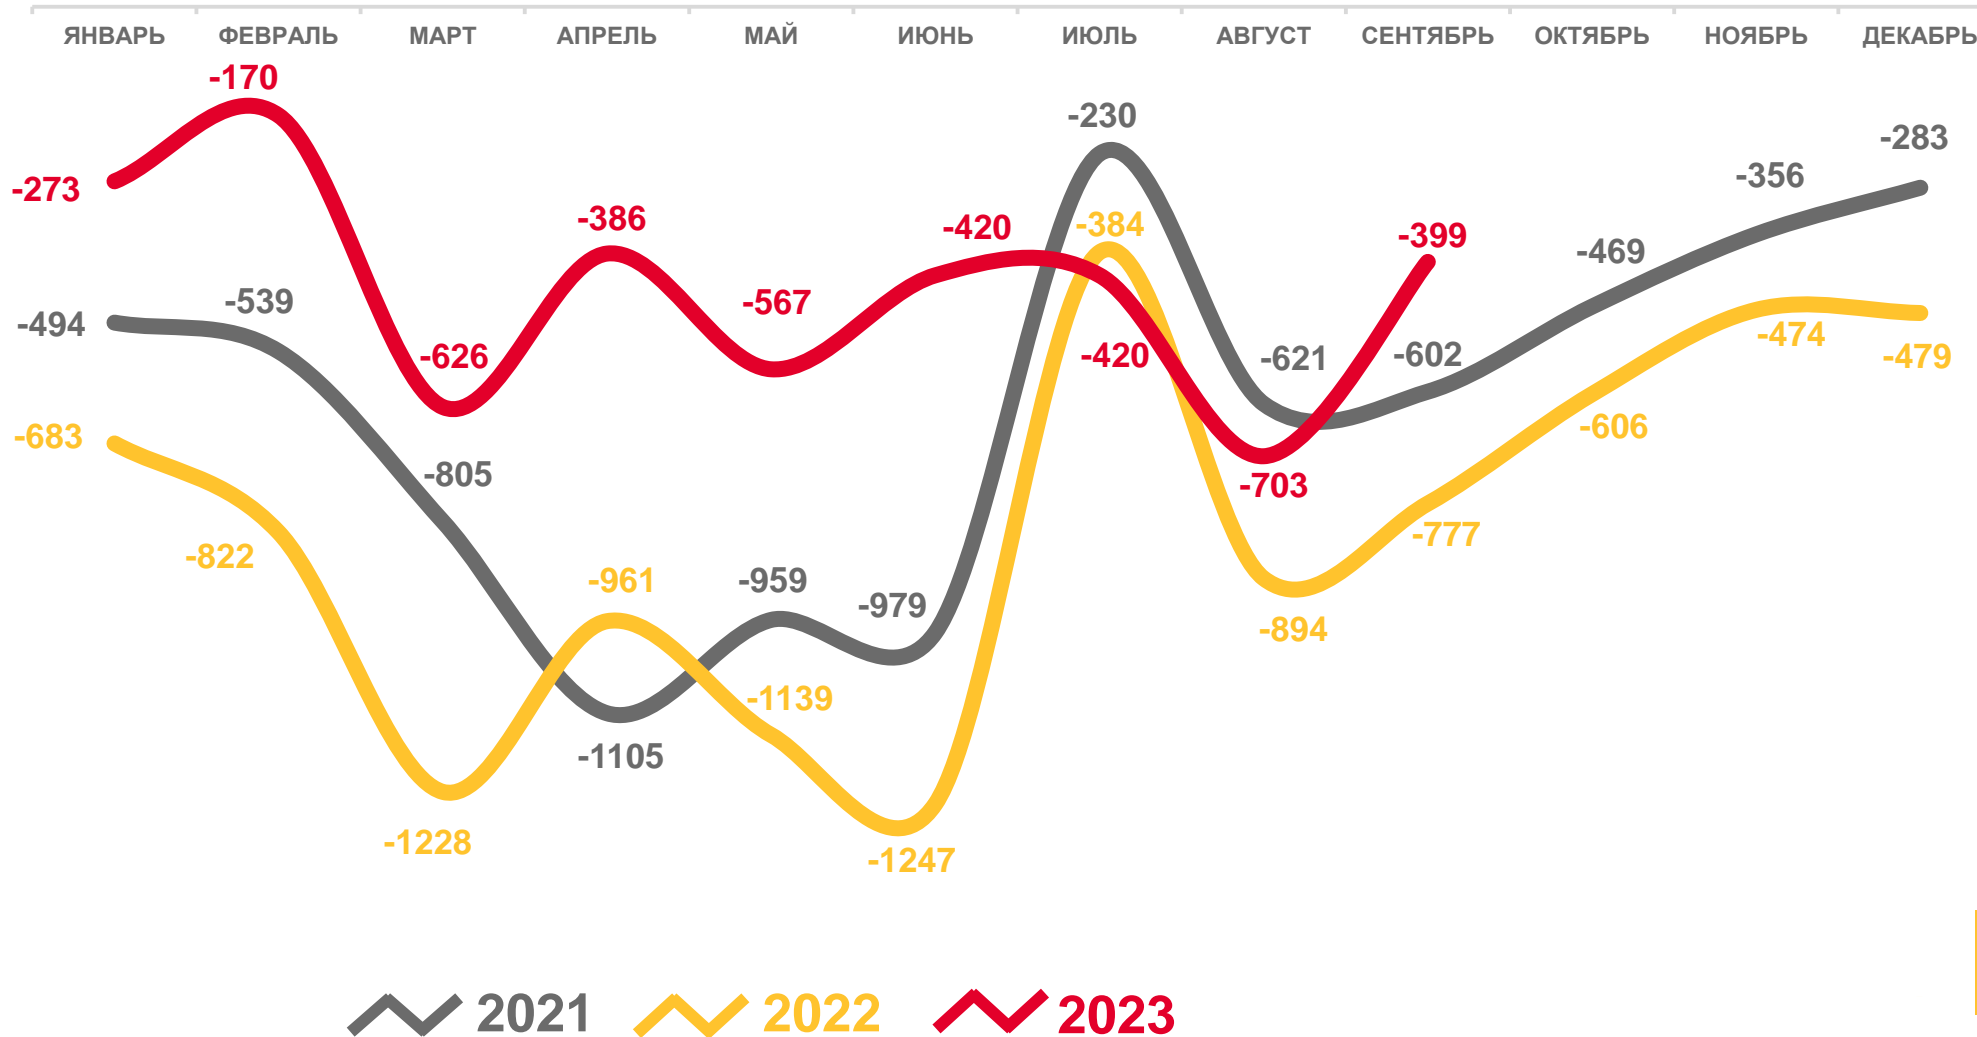

человек

2023 год
январь-сентябрь

человек

31 510

в расчете
на 1 000 человек
населения

23,1

2021 2022 2023

МИГРАЦИОННАЯ УБЫЛЬ

человек

2023 год

январь-сентябрь

человек

-3 964

в расчете
на 1 000 человек
населения

-2,9

НАПРАВЛЕНИЯ МИГРАЦИИ

январь-сентябрь 2023 г.; человек

МИГРАЦИОННЫЙ ПРИРОСТ, УБЫЛЬ (-)

МЕЖРЕГИОНАЛЬНАЯ МИГРАЦИЯ

ЧЕЛОВЕК

2023 год

январь-сентябрь

прибывших

9 341

МЕЖДУНАРОДНАЯ МИГРАЦИЯ

человек

2023 год

январь-сентябрь

прибывших

2 419

выбывших

2 306