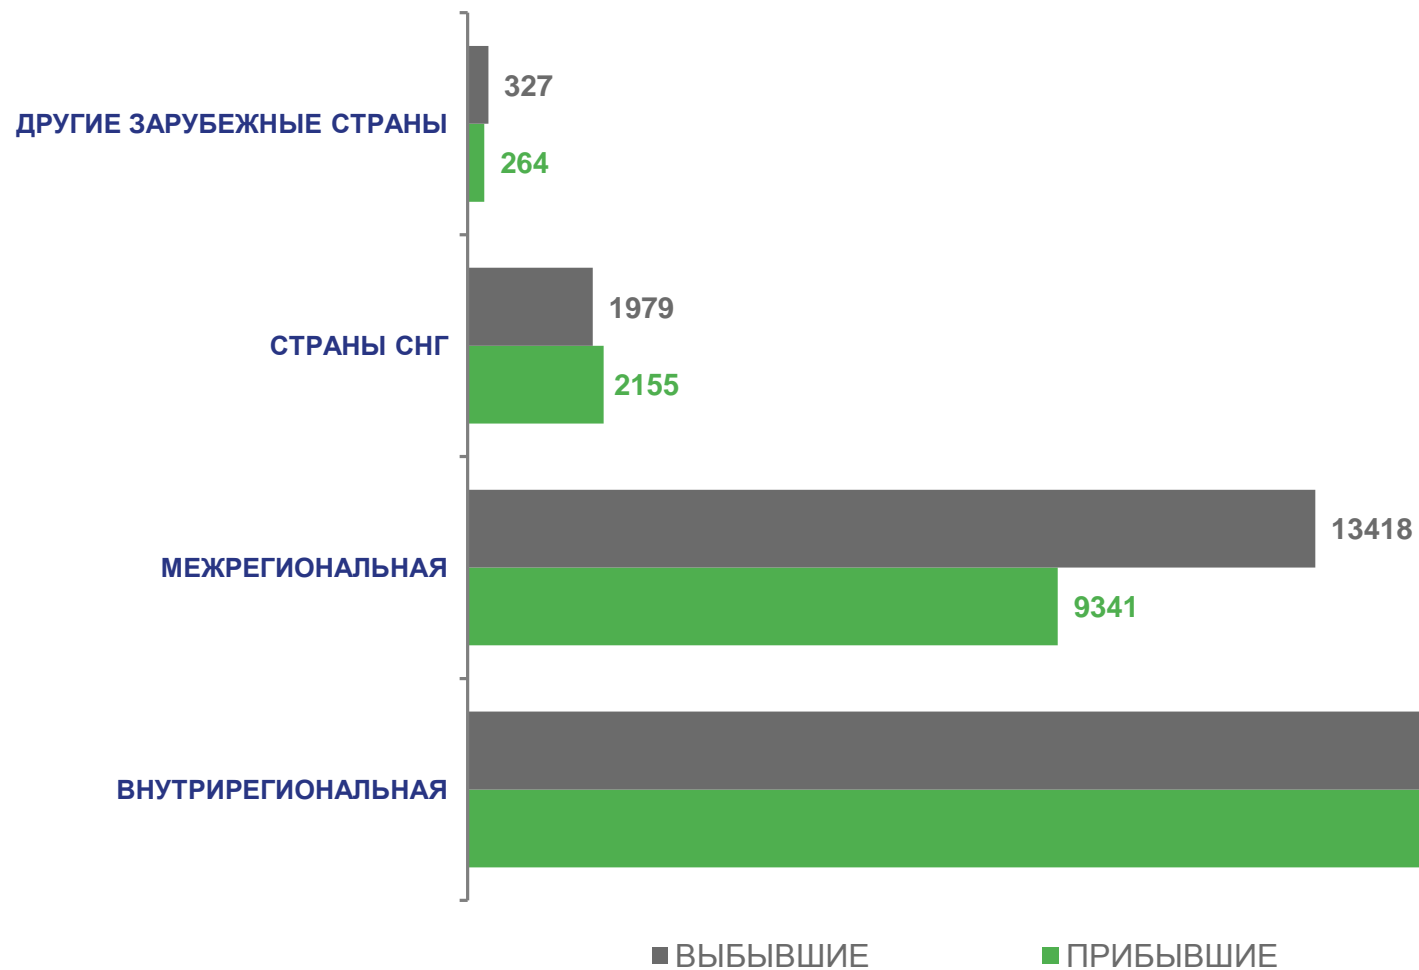

человек

2023 год
январь-сентябрь

человек

31 510

в расчете
на 1 000 человек
населения

23,1

2021 2022 2023

МИГРАЦИОННАЯ УБЫЛЬ

человек

2023 год

январь-сентябрь

человек

-3 964

в расчете
на 1 000 человек
населения

-2,9

НАПРАВЛЕНИЯ МИГРАЦИИ

январь-сентябрь 2023 г.; человек

МИГРАЦИОННЫЙ ПРИРОСТ, УБЫЛЬ (-)

МЕЖРЕГИОНАЛЬНАЯ МИГРАЦИЯ

ЧЕЛОВЕК

2023 год

январь-сентябрь

прибывших

9 341

МЕЖДУНАРОДНАЯ МИГРАЦИЯ

человек

2023 год

январь-сентябрь

прибывших

2 419

выбывших

2 306