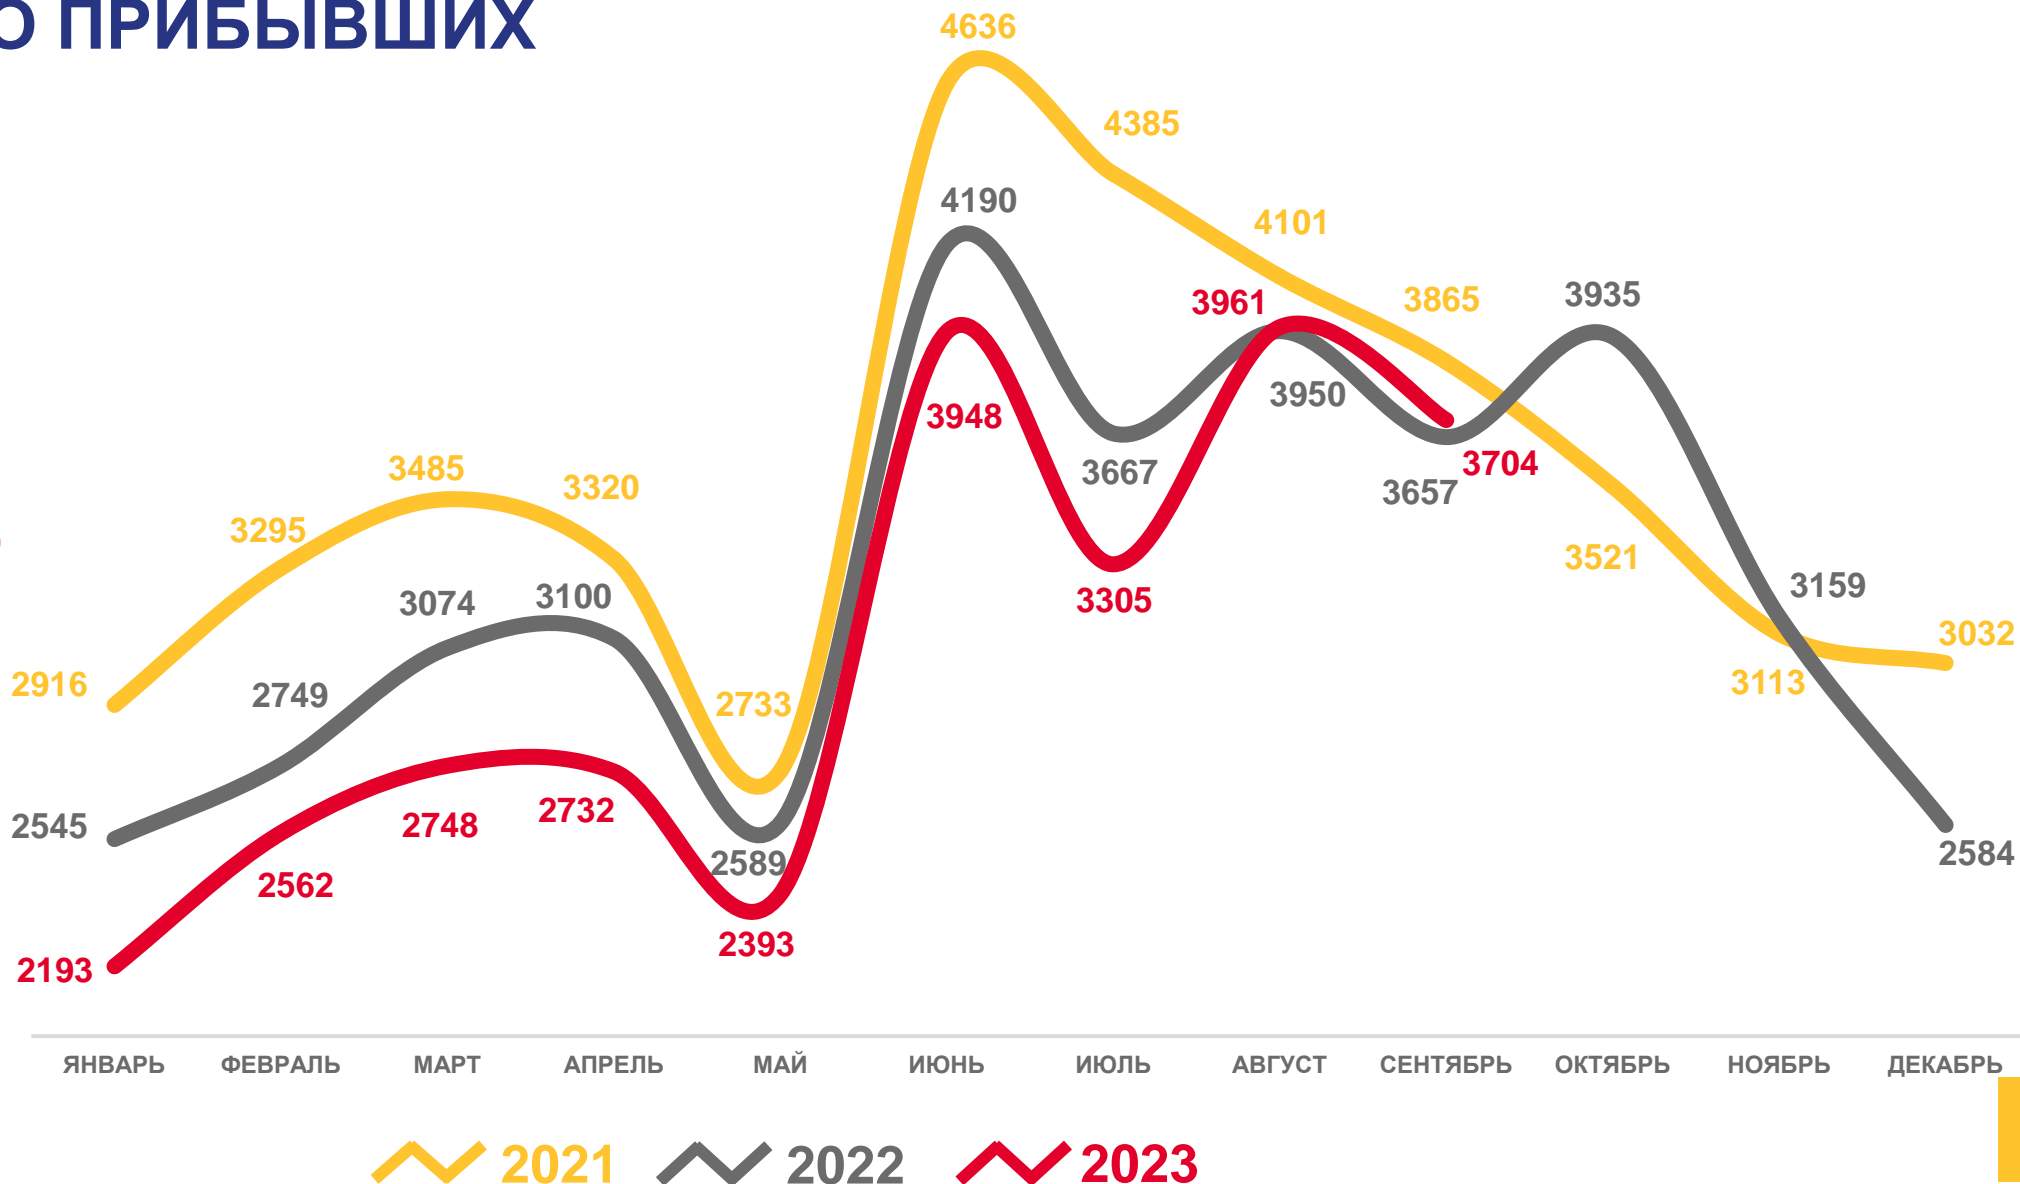

31 510

миграционная убыль

-3 964

■ Число прибывших ■ Число выбывших

— Миграционная убыль

¹⁾ На этом и последующих слайдах данные за январь-декабрь 2022 г. уточнены по сравнению с ранее опубликованными.

ЧИСЛО ПРИБЫВШИХ

человек

2023 год

январь-сентябрь

человек

27 546

в расчете
на 1 000 человек
населения

20,2

ЧИСЛО ВЫБЫВШИХ

человек

2023 год
январь-сентябрь

человек

31 510

в расчете
на 1 000 человек
населения

23,1

2021 2022 2023

МИГРАЦИОННАЯ УБЫЛЬ

человек

2023 год

январь-сентябрь

человек

-3 964

в расчете
на 1 000 человек
населения

-2,9

НАПРАВЛЕНИЯ МИГРАЦИИ