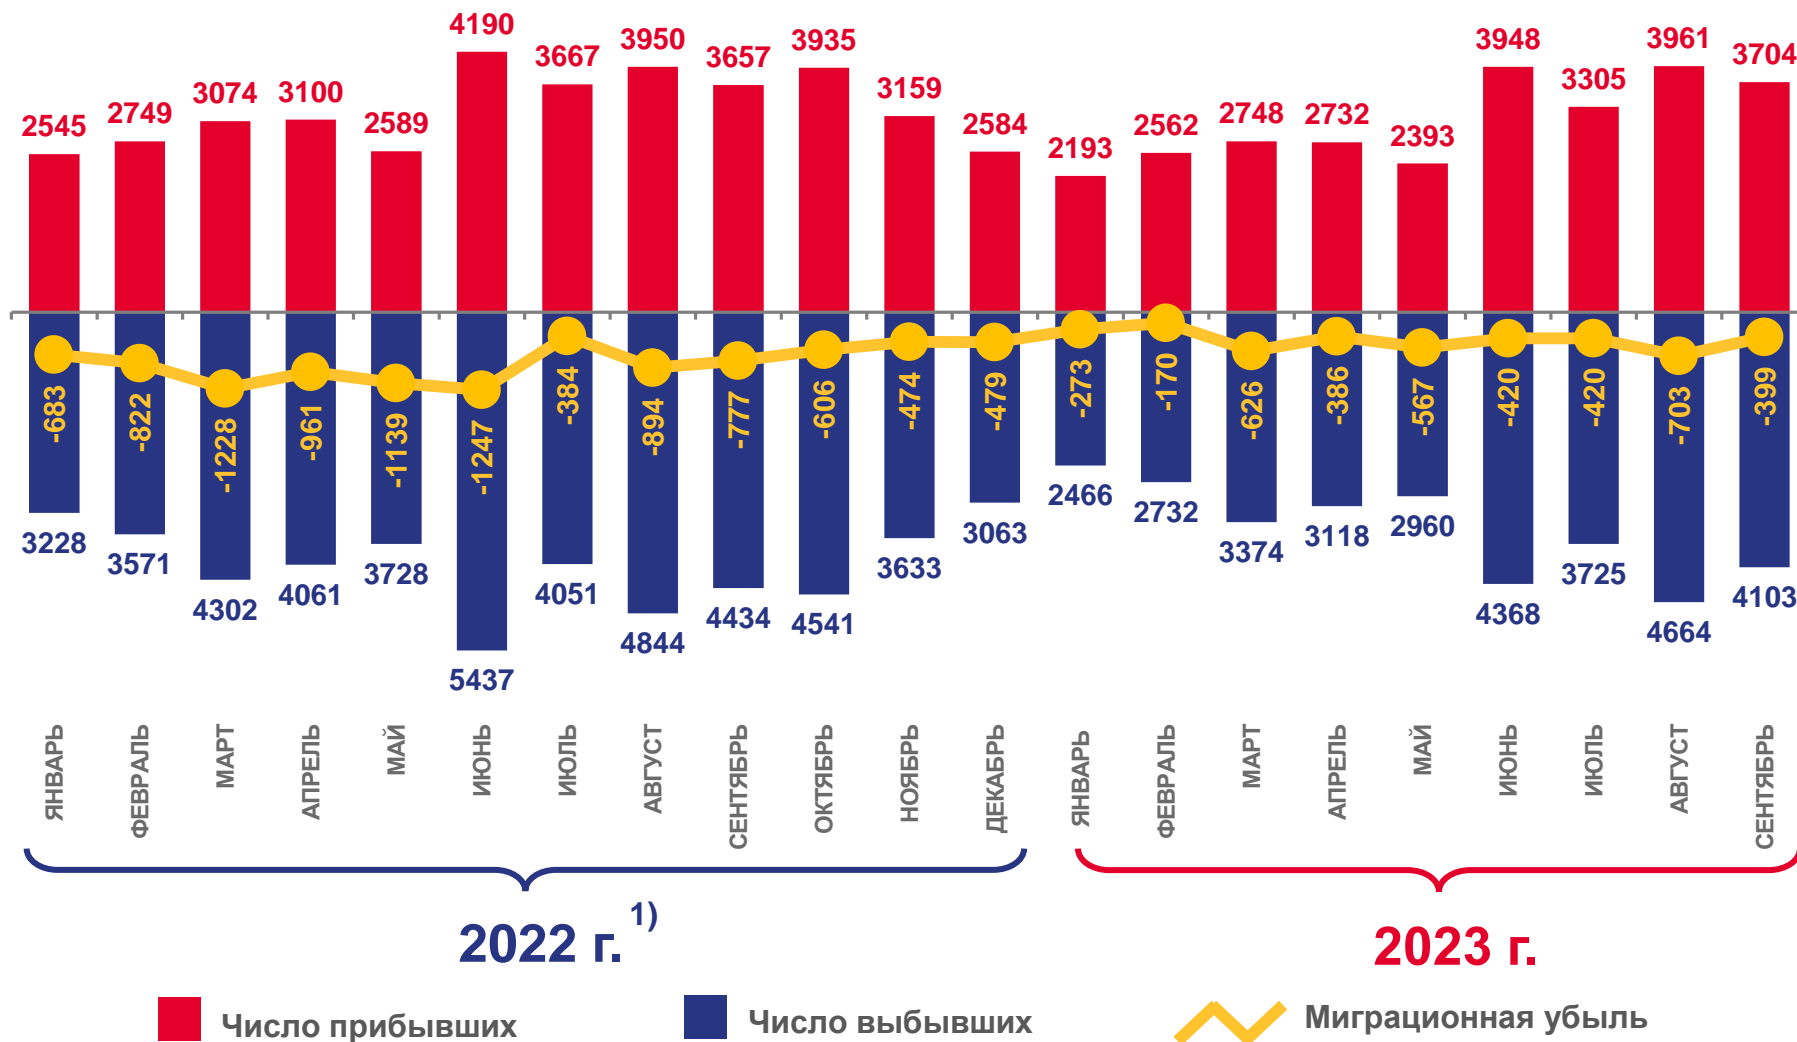

* Ежемесячные данные оперативной статистики

ОБЩИЕ ИТОГИ МИГРАЦИИ И НАСЕЛЕНИЯ ОМСКОЙ ОБЛАСТИ

человек

2023 год

январь-сентябрь

прибывших

27 546

выбывших

31 510

миграционная убыль

-3 964

■ Число прибывших ■ Число выбывших

— Миграционная убыль

¹⁾ На этом и последующих слайдах данные за январь-декабрь 2022 г. уточнены по сравнению с ранее опубликованными.

ЧИСЛО ПРИБЫВШИХ