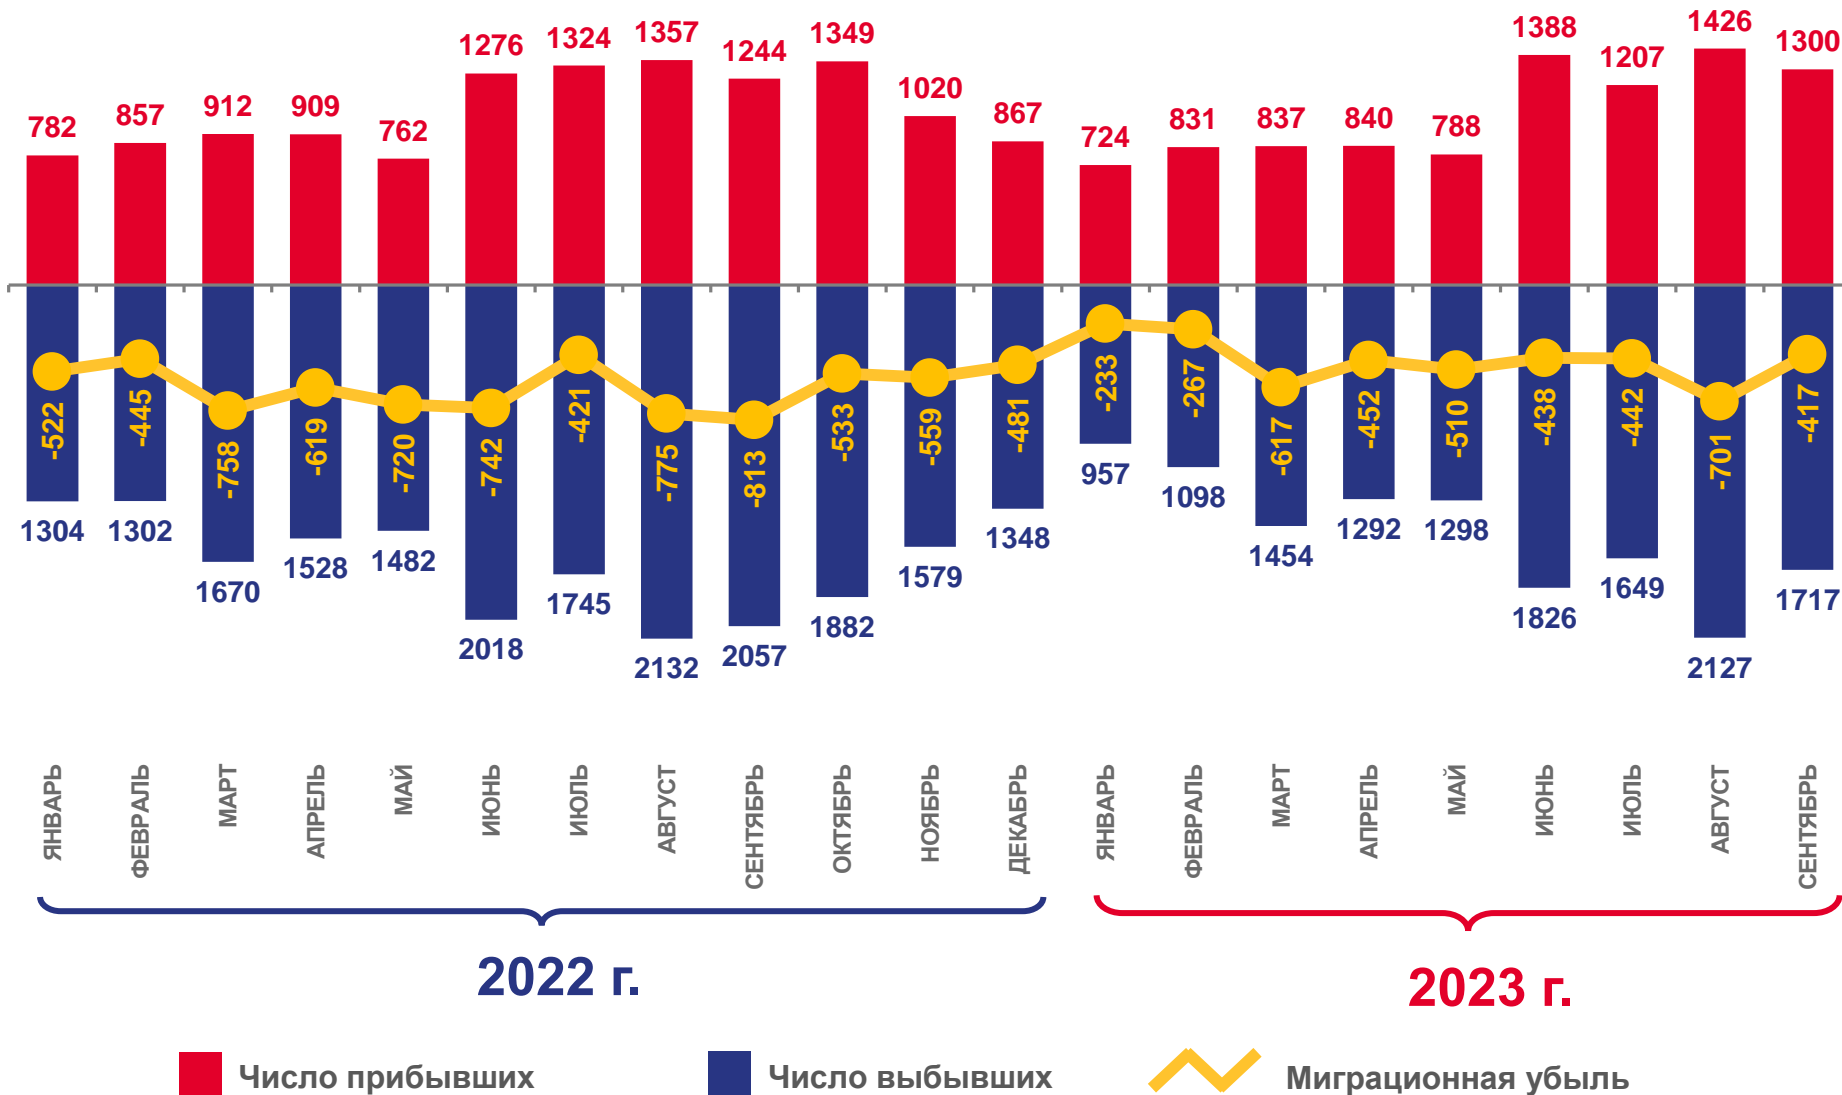

МЕЖРЕГИОНАЛЬНАЯ МИГРАЦИЯ

ЧЕЛОВЕК

2023 год

январь-сентябрь

прибывших

9 341

выбывших

13 418

миграционная убыль

-4 077