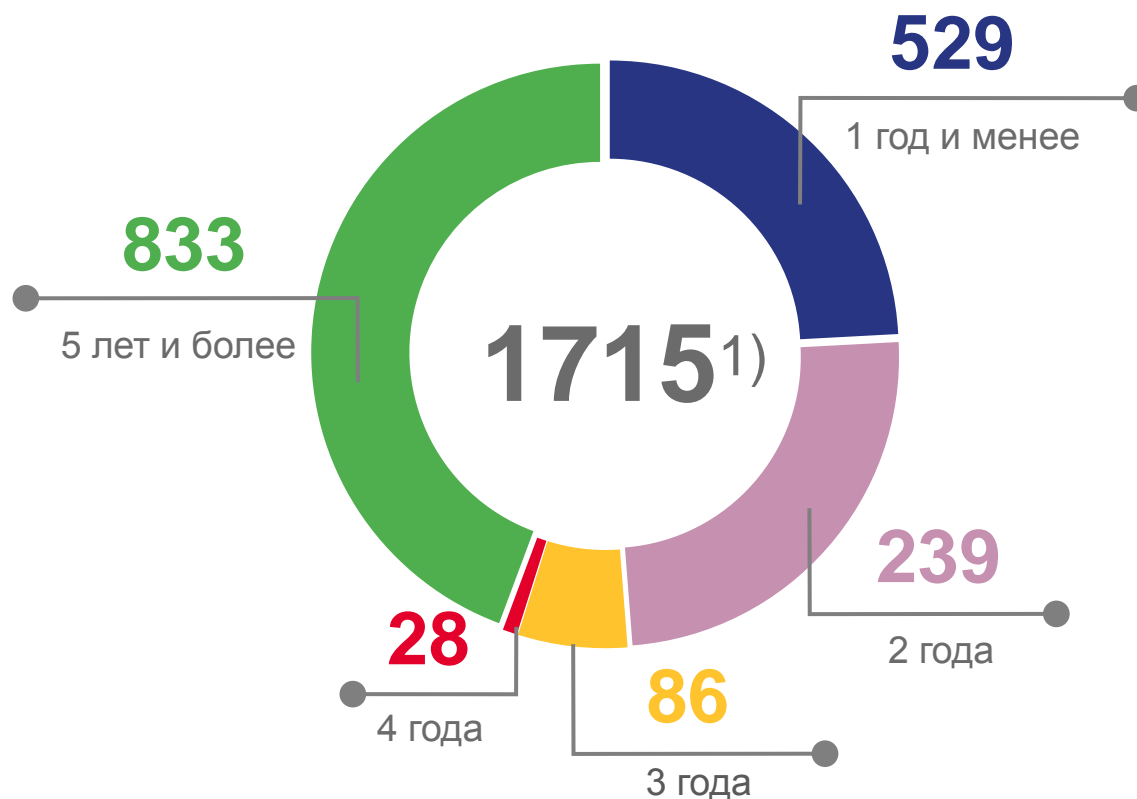

МЕЖДУНАРОДНАЯ МИГРАЦИЯ

человек

2023 год

январь-сентябрь

прибывших

2 419

выбывших

2 306

миграционный прирост

113

■ Число прибывших

■ Число выбывших

— Миграционный прирост, убыль (-)

МИГРАЦИЯ ПО ОТДЕЛЬНЫМ СТРАНАМ

январь-сентябрь 2023 г.; человек

СРОК РЕГИСТРАЦИИ ПРИБЫВШИХ ИЗ ЗАРУБЕЖНЫХ СТРАН

¹⁾ Прибывшие из зарубежных стран, зарегистрированные по месту пребывания (на определенный срок).

ВНУТРИОБЛАСТНАЯ МИГРАЦИЯ

человек

Число сменивших место жительства (пребывания) в границах территории Омской области – всего