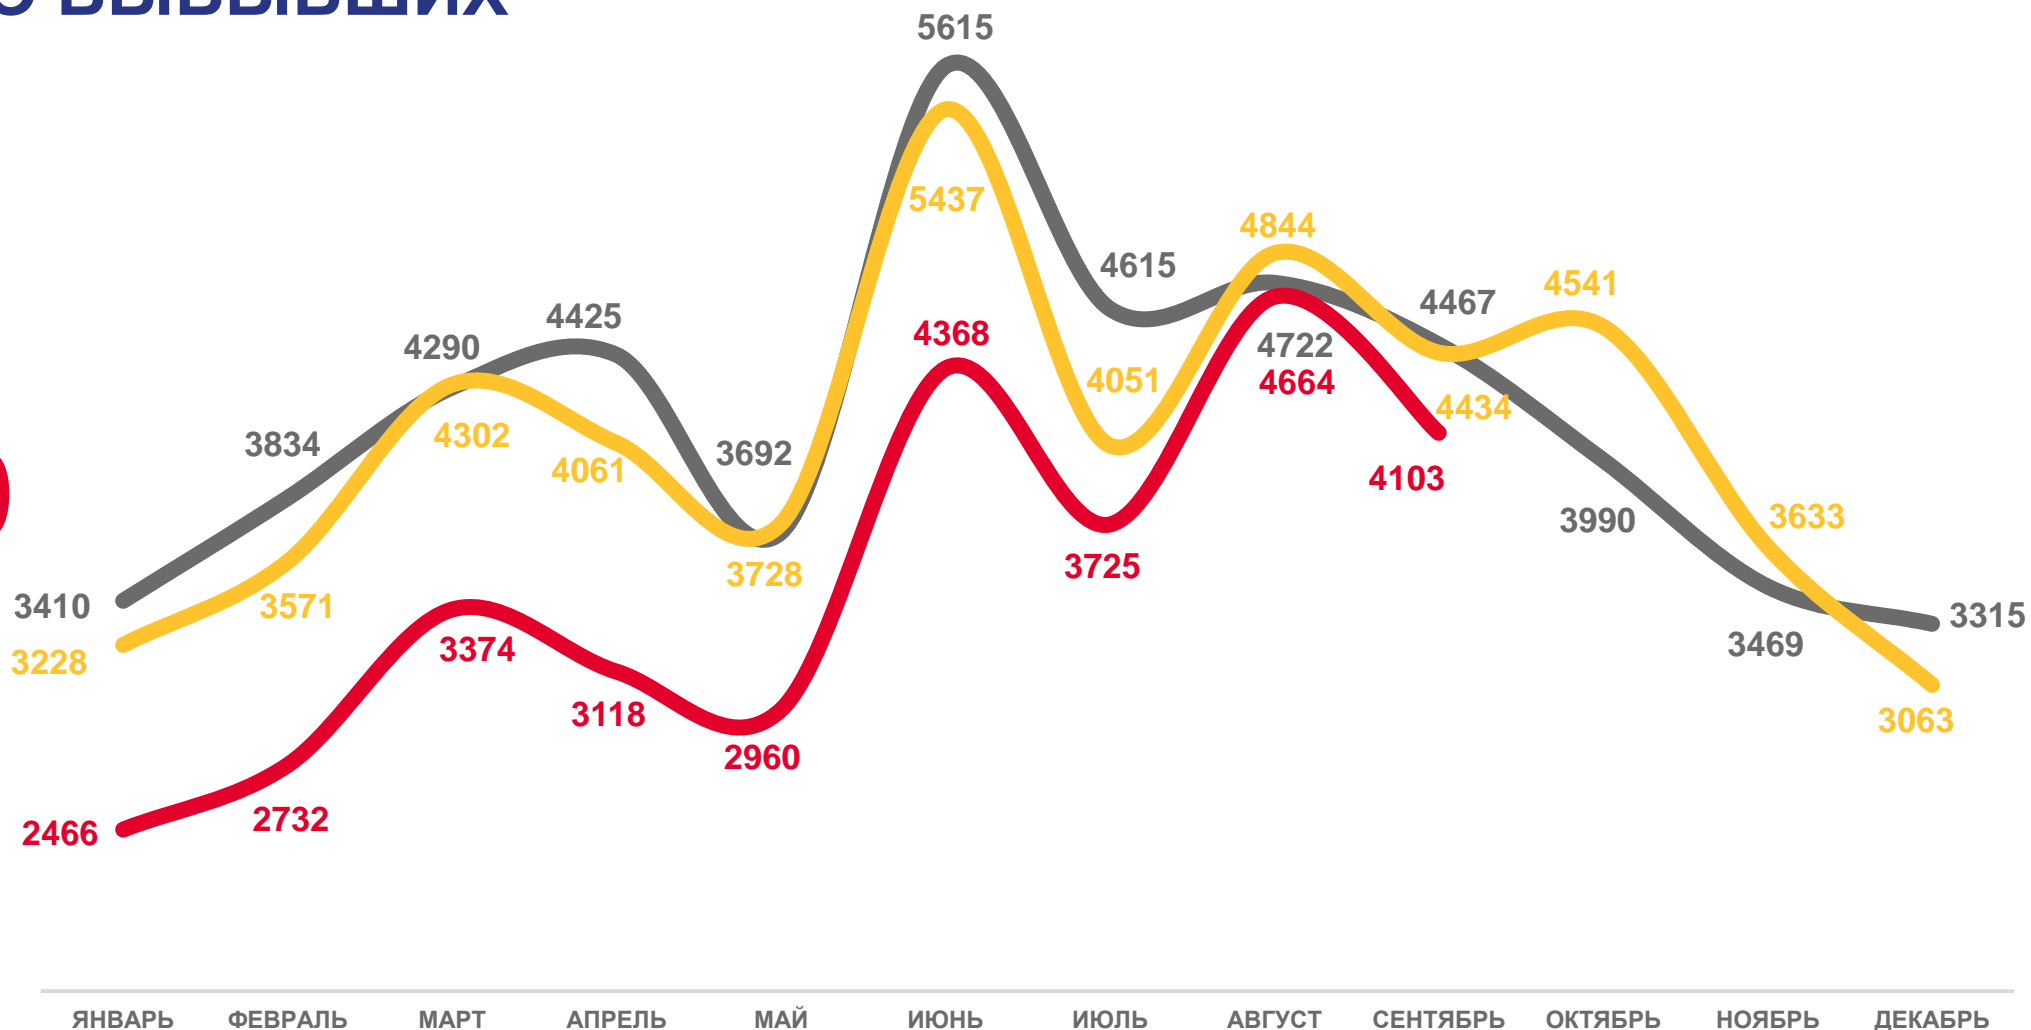

человек

2023 год
январь-сентябрь

человек

31 510

в расчете
на 1 000 человек
населения

23,1

2021 2022 2023

МИГРАЦИОННАЯ УБЫЛЬ

человек

2023 год

январь-сентябрь

человек

-3 964

в расчете
на 1 000 человек
населения

-2,9

НАПРАВЛЕНИЯ МИГРАЦИИ

январь-сентябрь 2023 г.; человек

МИГРАЦИОННЫЙ ПРИРОСТ, УБЫЛЬ (-)

МЕЖРЕГИОНАЛЬНАЯ МИГРАЦИЯ

ЧЕЛОВЕК

2023 год

январь-сентябрь

прибывших

9 341

МЕЖДУНАРОДНАЯ МИГРАЦИЯ

человек

2023 год

январь-сентябрь

прибывших

2 419

выбывших

2 306