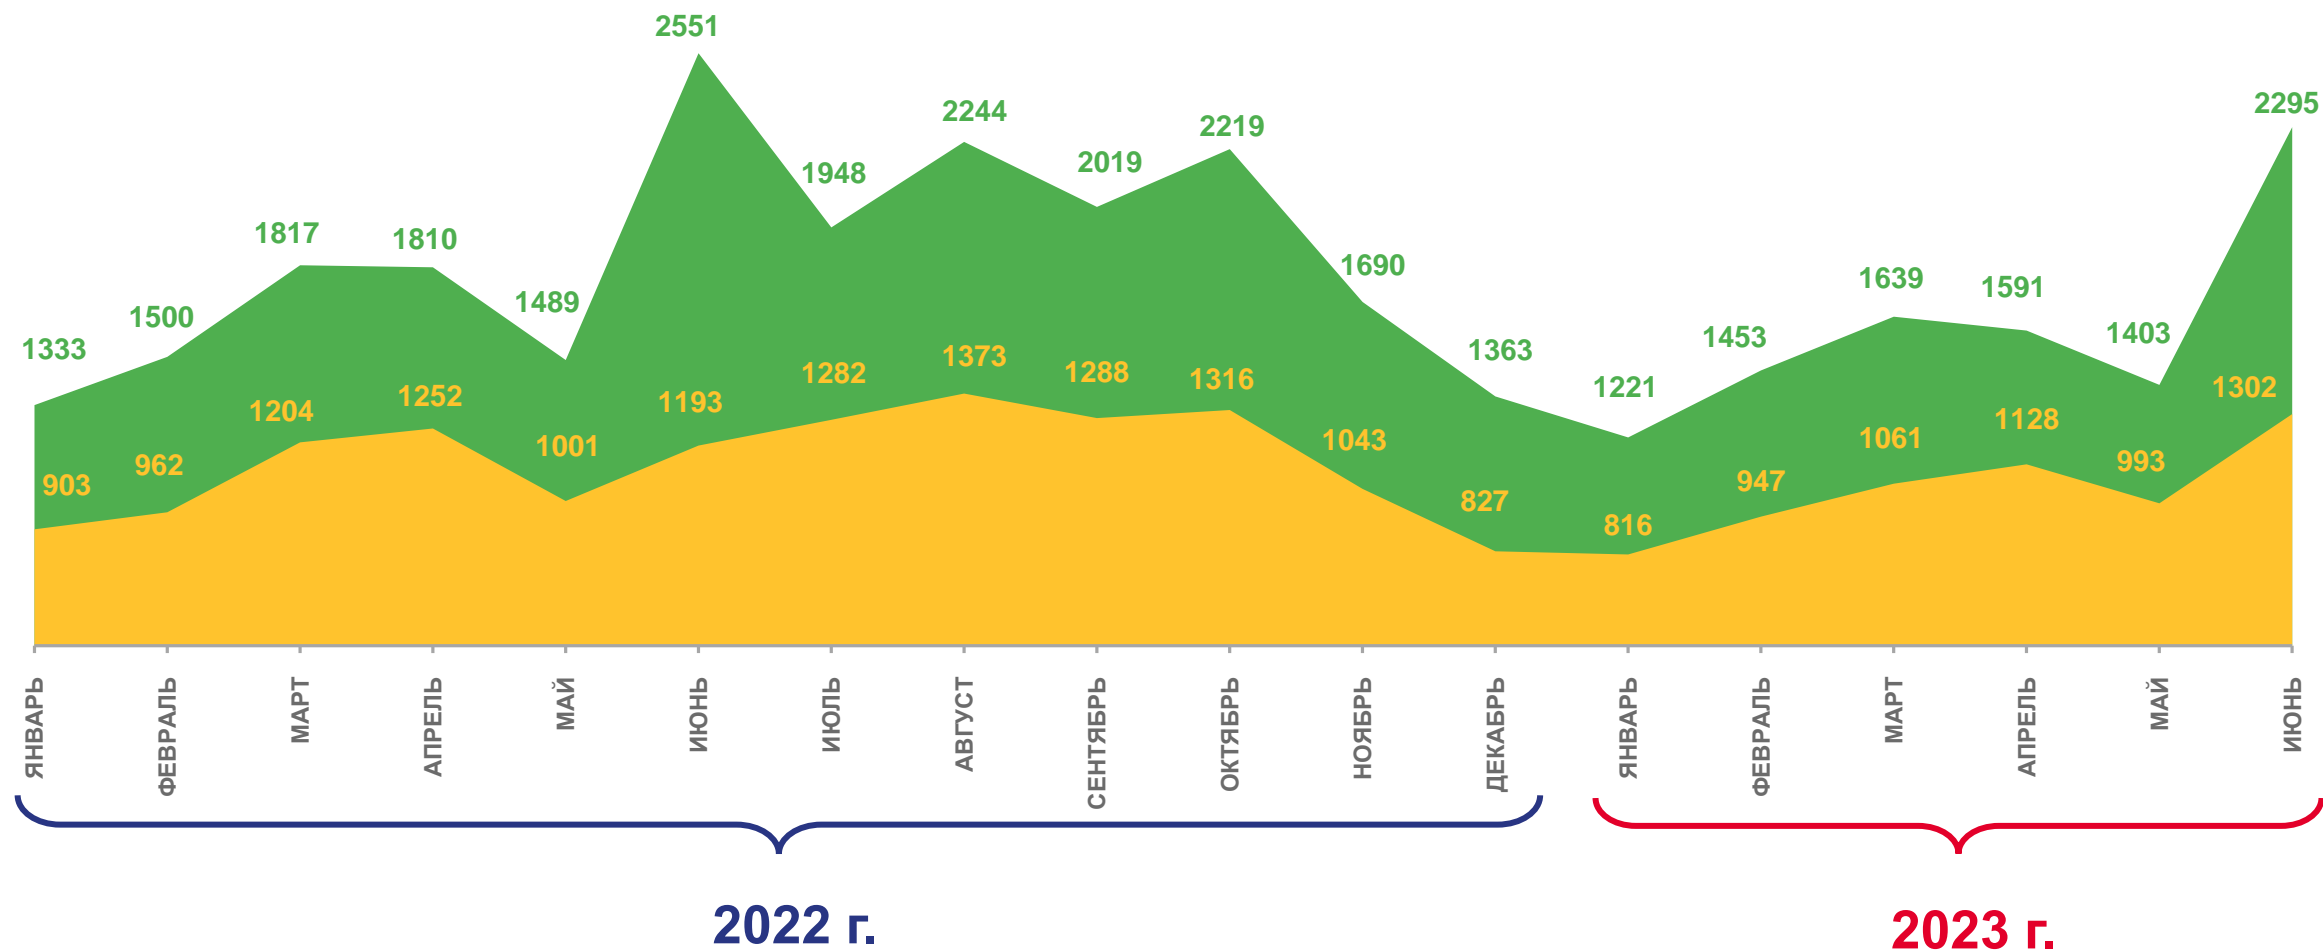

в расчете
на 1 000 человек
населения

21,0

МИГРАЦИОННАЯ УБЫЛЬ

человек

2023 год

январь-июнь

человек

-2 442

человек

2023 год

январь-июнь

прибывших

1 566

выбывших

1 491

миграционный прирост

75

Число прибывших

Число выбывших

Миграционный прирост, убыль (-)

МИГРАЦИЯ ПО ОТДЕЛЬНЫМ СТРАНАМ

январь-июнь 2023 г.; человек

СРОК РЕГИСТРАЦИИ ПРИБЫВШИХ ИЗ ЗАРУБЕЖНЫХ СТРАН

¹⁾ Прибывшие из зарубежных стран, зарегистрированные по месту пребывания (на определенный срок).

ВНУТРИОБЛАСТНАЯ МИГРАЦИЯ

человек

Число сменивших место жительства (пребывания) в границах территории Омской области – всего

в том числе зарегистрированы по новому месту жительства (постоянно)