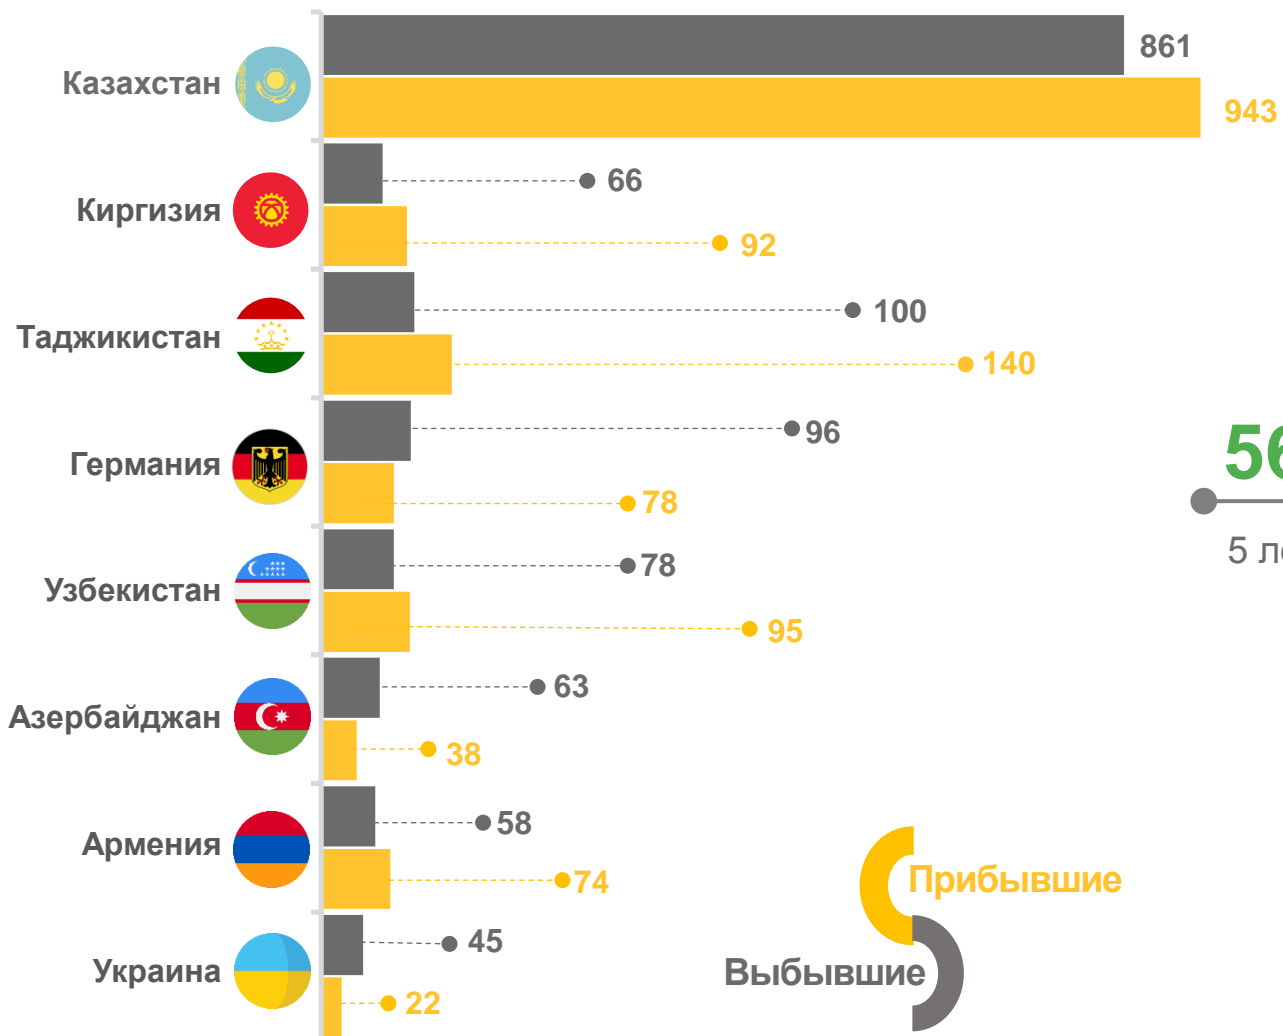

ПРИБЫВШИЕ ИЗ РЕГИОНОВ РОССИЙСКОЙ ФЕДЕРАЦИИ

Человек

Число прибывших в Омскую область из регионов Российской Федерации – всего

в том числе зарегистрированы по месту жительства (постоянно)

МЕЖДУНАРОДНАЯ МИГРАЦИЯ

человек

2023 год

январь-июнь

прибывших

1 566

выбывших

1 491

миграционный прирост

75

Число прибывших

Число выбывших

Миграционный прирост, убыль (-)

МИГРАЦИЯ ПО ОТДЕЛЬНЫМ СТРАНАМ

январь-июнь 2023 г.; человек

СРОК РЕГИСТРАЦИИ ПРИБЫВШИХ ИЗ ЗАРУБЕЖНЫХ СТРАН

¹⁾ Прибывшие из зарубежных стран, зарегистрированные по месту пребывания (на определенный срок).

ВНУТРИОБЛАСТНАЯ МИГРАЦИЯ

человек

Число сменивших место жительства (пребывания) в границах территории Омской области – всего

в том числе зарегистрированы по новому месту жительства (постоянно)