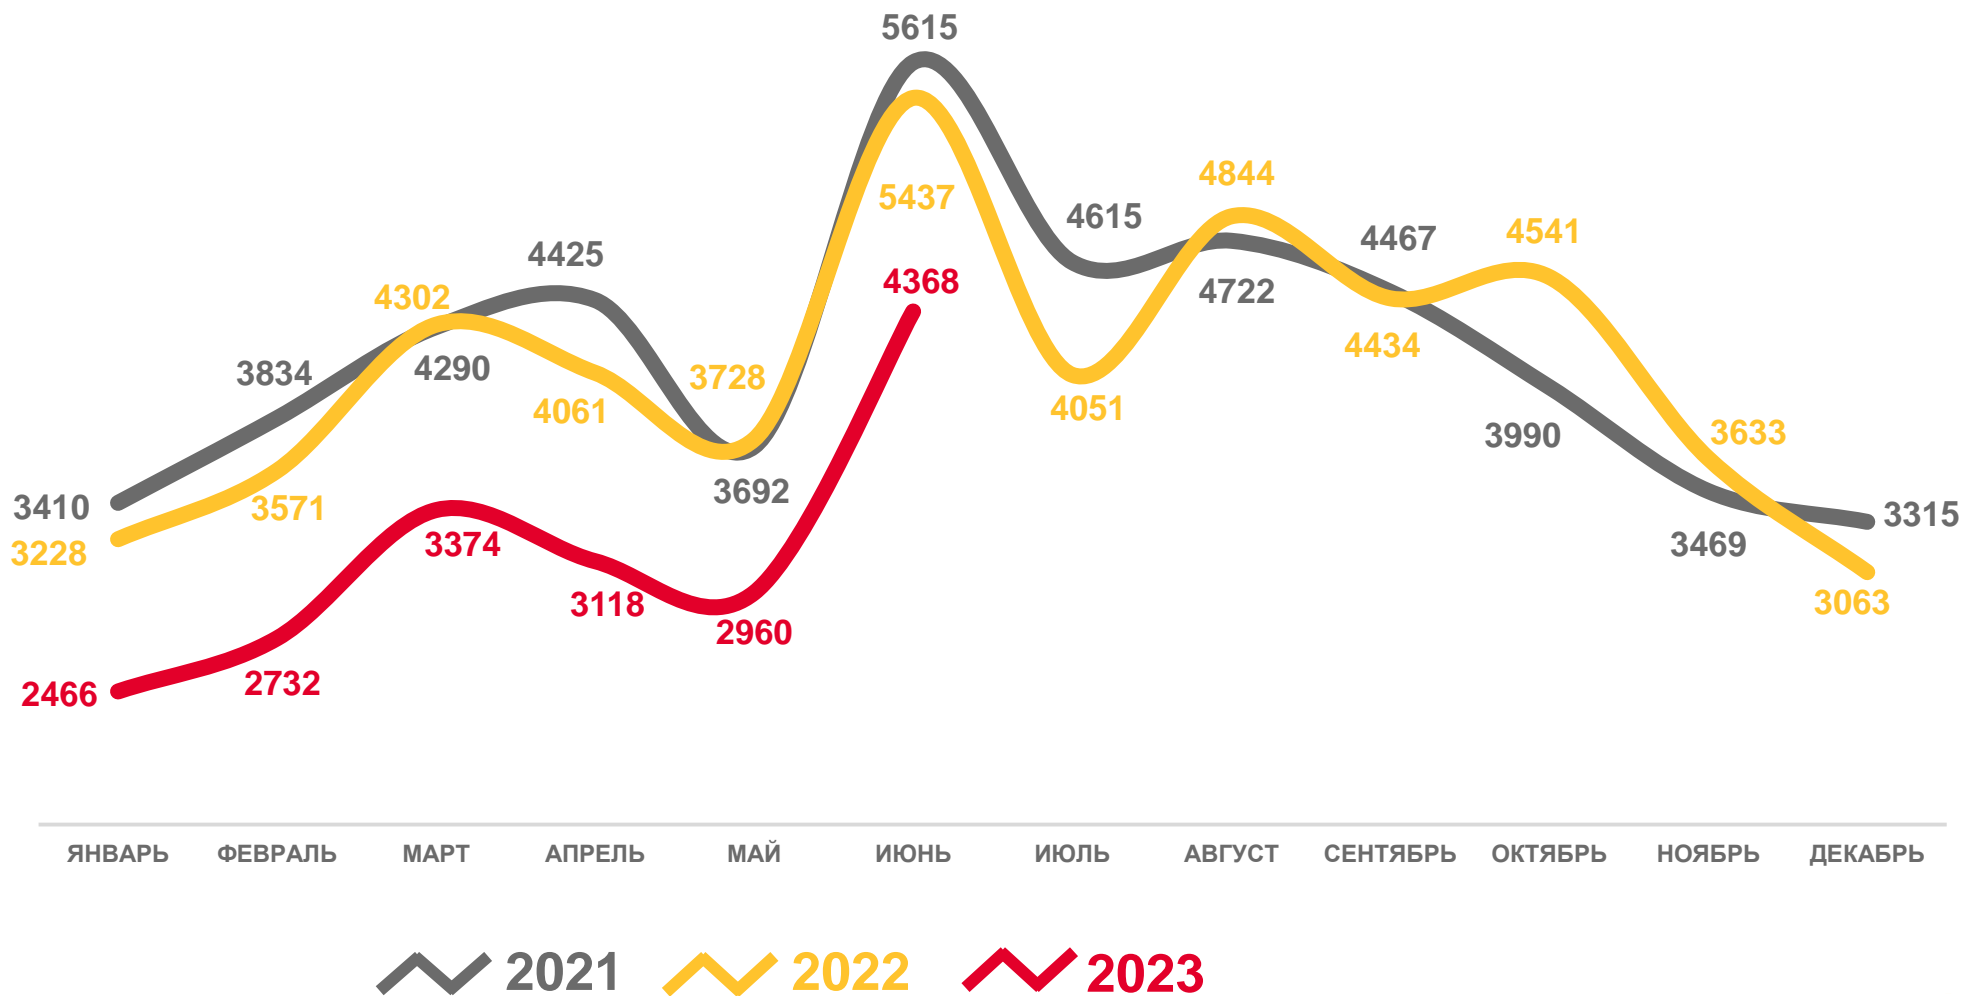

19 018

миграционная убыль

-2 442

ЧИСЛО ПРИБЫВШИХ

человек

2023 год

январь-июнь

человек

16 576

в расчете
на 1 000 человек
населения

18,3

ЧИСЛО ВЫБЫВШИХ

человек

2023 год
январь-июнь

человек

19 018

в расчете
на 1 000 человек
населения

21,0

МИГРАЦИОННАЯ УБЫЛЬ

человек

2023 год

январь-июнь

человек

-2 442

в расчете
на 1 000 человек
населения

-2,7

НАПРАВЛЕНИЯ МИГРАЦИИ

январь-июнь 2023 г.; человек

МИГРАЦИОННАЯ УБЫЛЬ

МЕЖРЕГИОНАЛЬНАЯ МИГРАЦИЯ

человек

2023 год