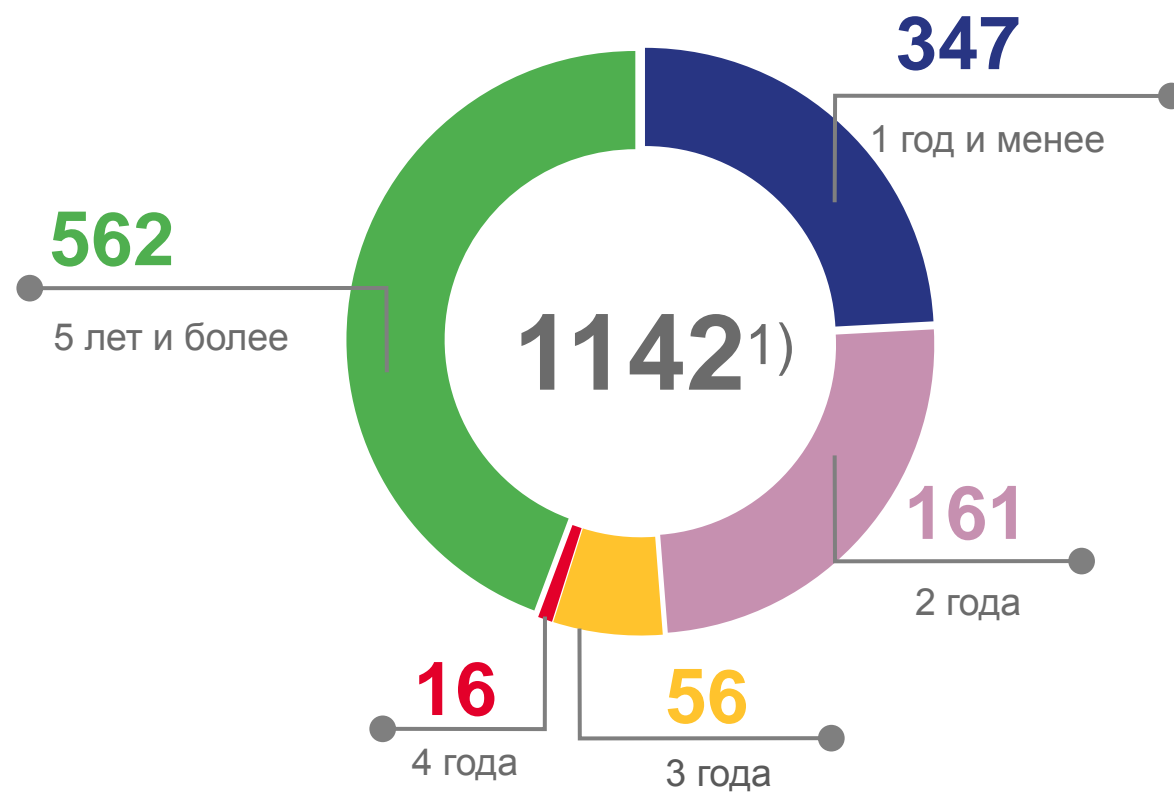

человек

2023 год

январь-июнь

прибывших

1 566

выбывших

1 491

миграционный прирост

75

Число прибывших

Число выбывших

Миграционный прирост, убыль (-)

МИГРАЦИЯ ПО ОТДЕЛЬНЫМ СТРАНАМ

январь-июнь 2023 г.; человек

СРОК РЕГИСТРАЦИИ ПРИБЫВШИХ ИЗ ЗАРУБЕЖНЫХ СТРАН

¹⁾ Прибывшие из зарубежных стран, зарегистрированные по месту пребывания (на определенный срок).