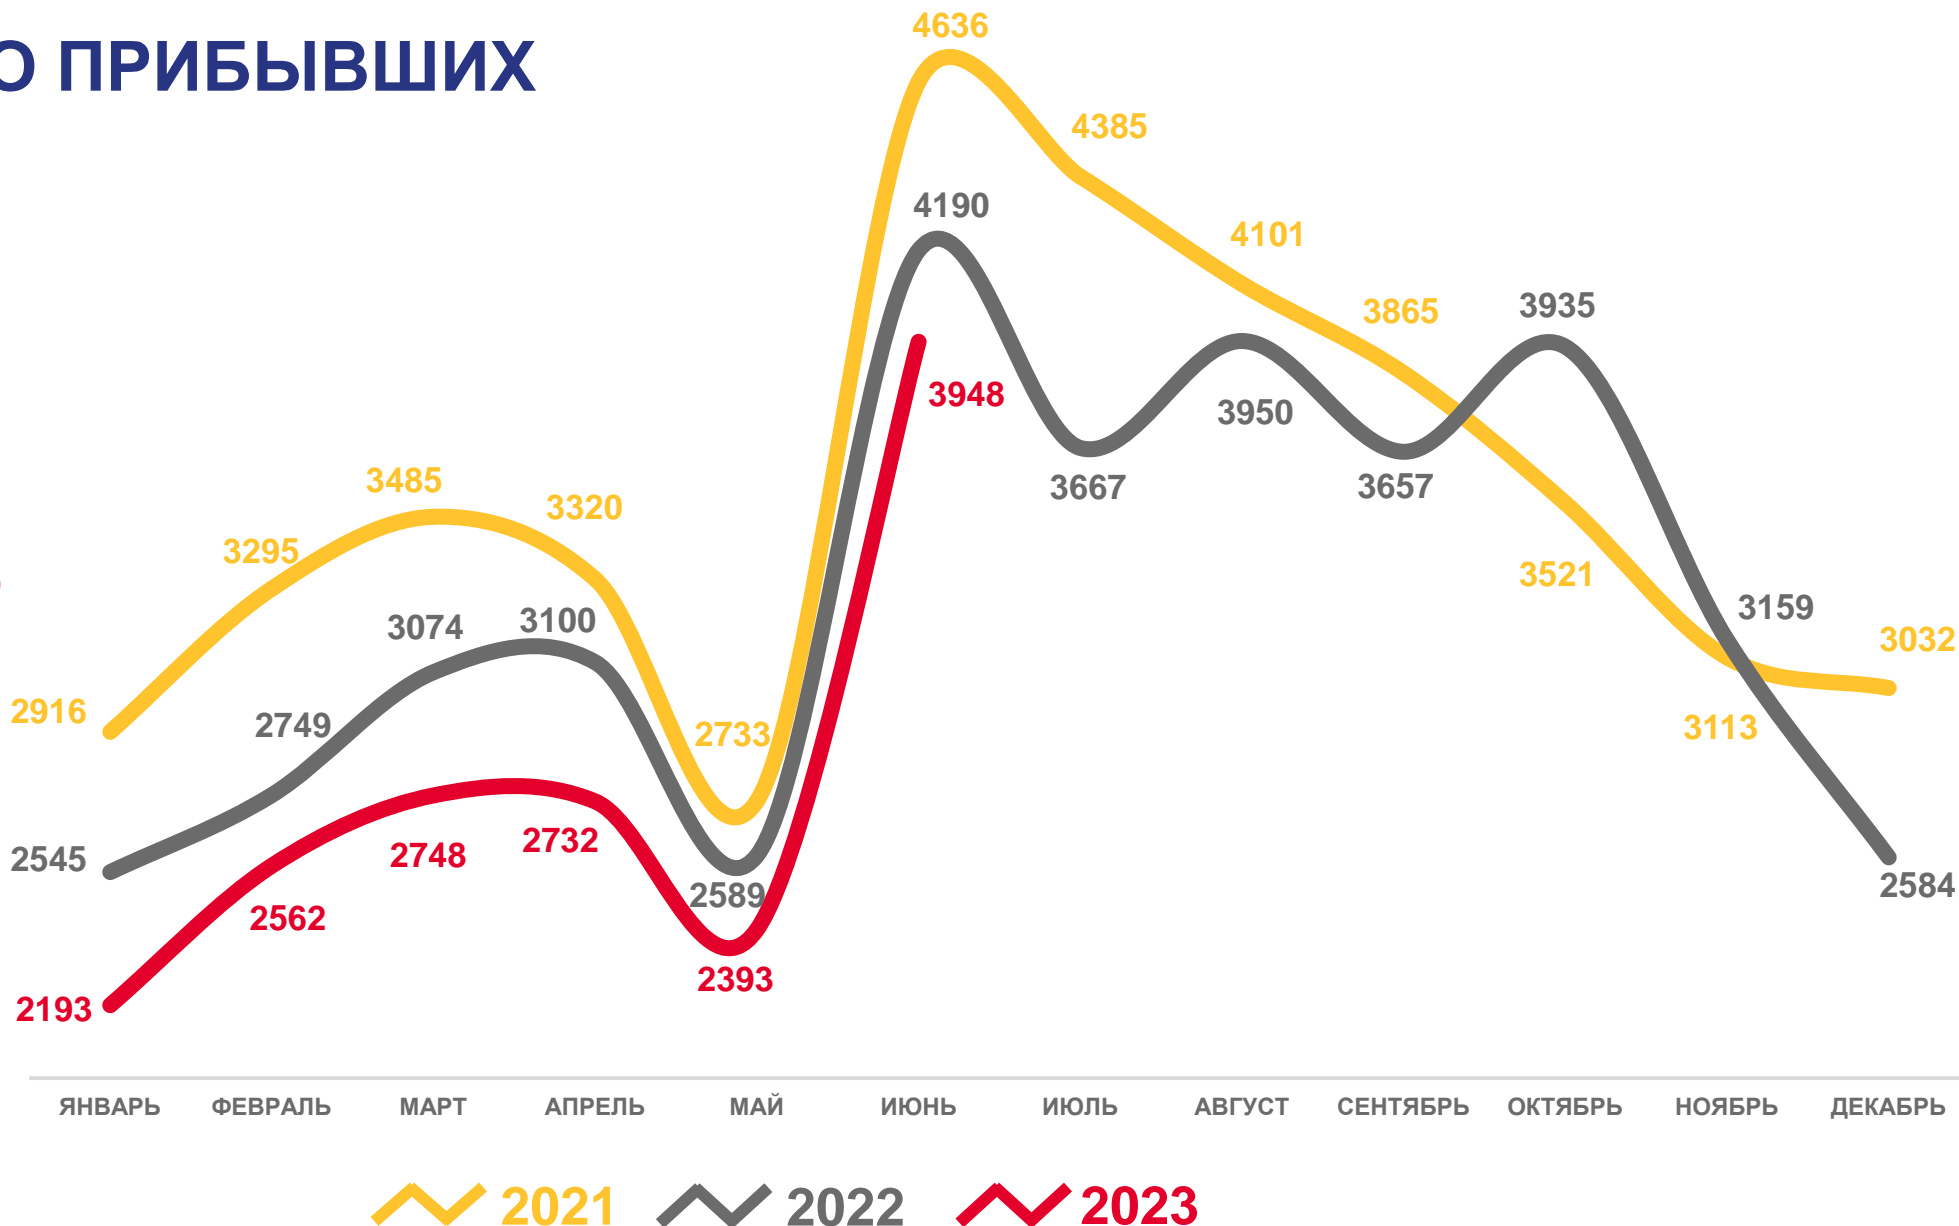

* Ежемесячные данные оперативной статистики

ОБЩИЕ ИТОГИ МИГРАЦИИ НАСЕЛЕНИЯ ОМСКОЙ ОБЛАСТИ

человек

2023 год

январь-июнь

прибывших

16 576

выбывших

19 018

миграционная убыль

-2 442

ЧИСЛО ПРИБЫВШИХ

человек

2023 год

январь-июнь

человек

16 576

в расчете
на 1 000 человек
населения

18,3

ЧИСЛО ВЫБЫВШИХ

человек

2023 год
январь-июнь

человек

19 018

в расчете
на 1 000 человек
населения

21,0

МИГРАЦИОННАЯ УБЫЛЬ

человек

2023 год

январь-июнь

человек

-2 442