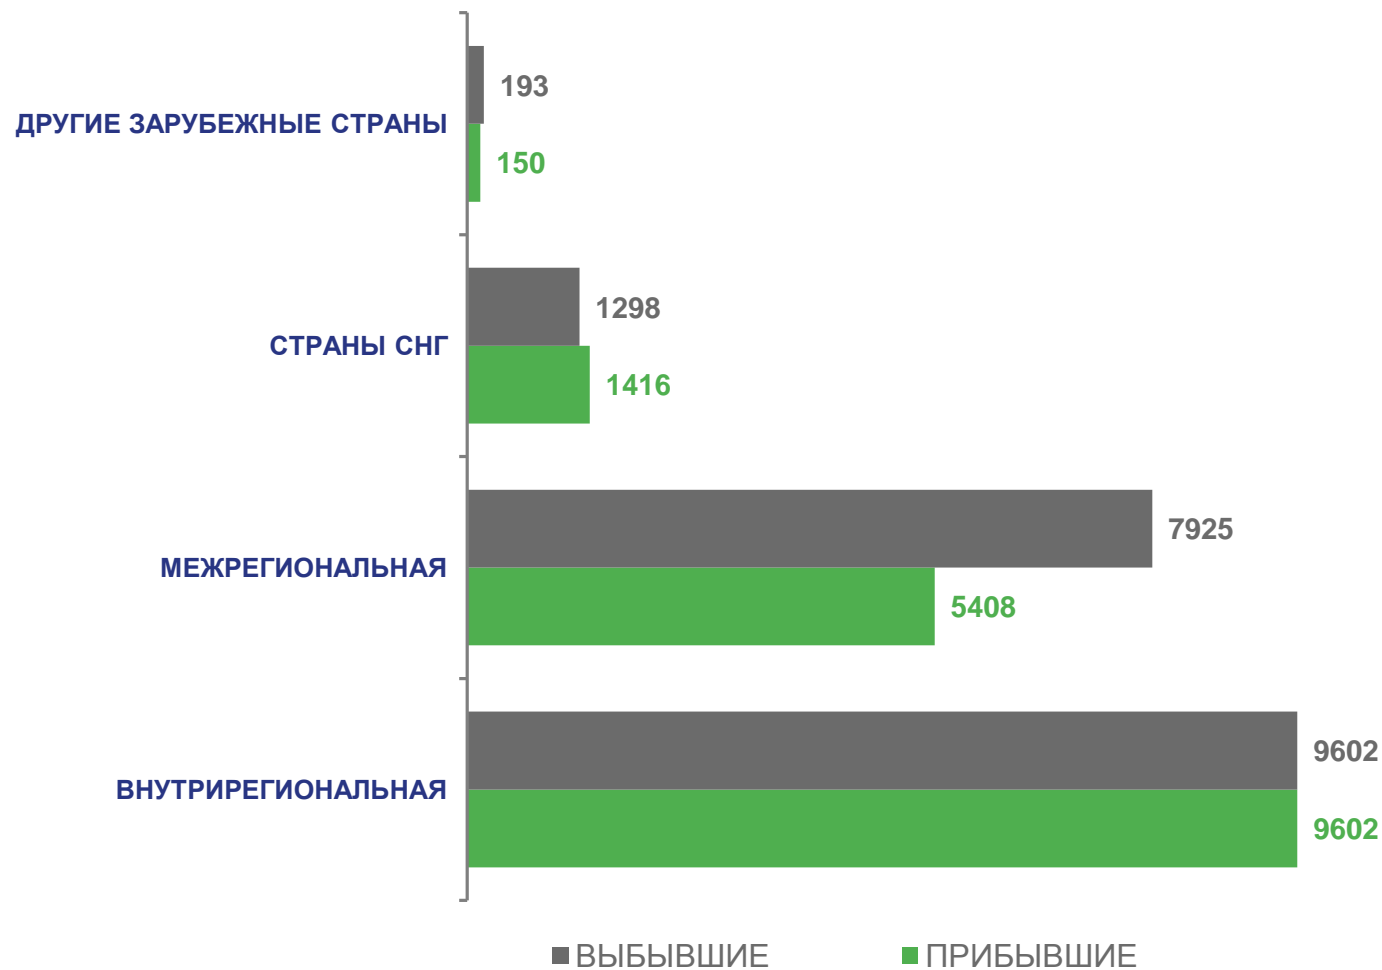

в расчете
на 1 000 человек
населения

21,0

МИГРАЦИОННАЯ УБЫЛЬ

человек

2023 год

январь-июнь

человек

-2 442

в расчете
на 1 000 человек
населения

-2,7

НАПРАВЛЕНИЯ МИГРАЦИИ

январь-июнь 2023 г.; человек

МИГРАЦИОННАЯ УБЫЛЬ

МЕЖРЕГИОНАЛЬНАЯ МИГРАЦИЯ

человек

2023 год

январь-июнь

прибывших

5 408

выбывших

7 925

миграционная убыль

-2 517

■ Число прибывших
 ■ Число выбывших
 — Миграционная убыль