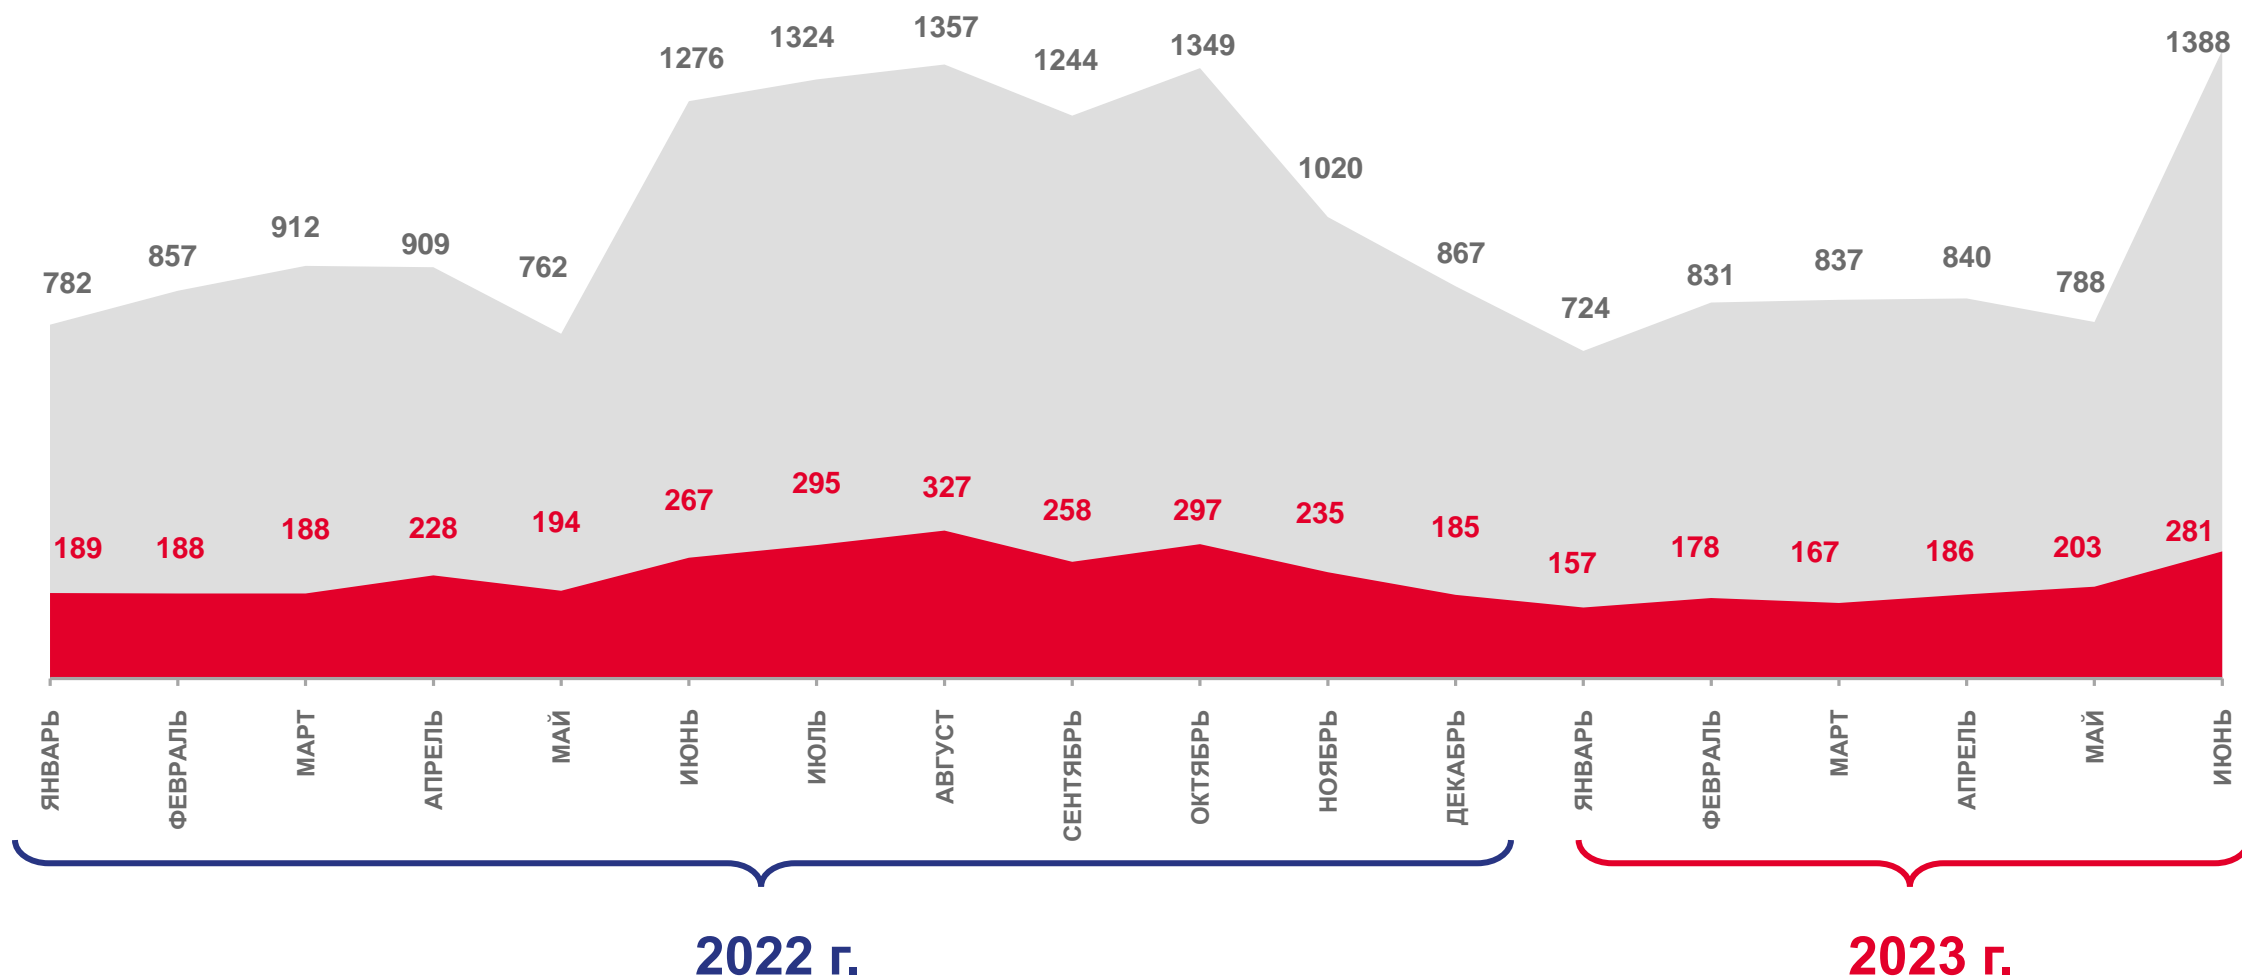

ПРИБЫВШИЕ ИЗ РЕГИОНОВ РОССИЙСКОЙ ФЕДЕРАЦИИ

Человек

Число прибывших в Омскую область из регионов Российской Федерации – всего

в том числе зарегистрированы по месту жительства (постоянно)