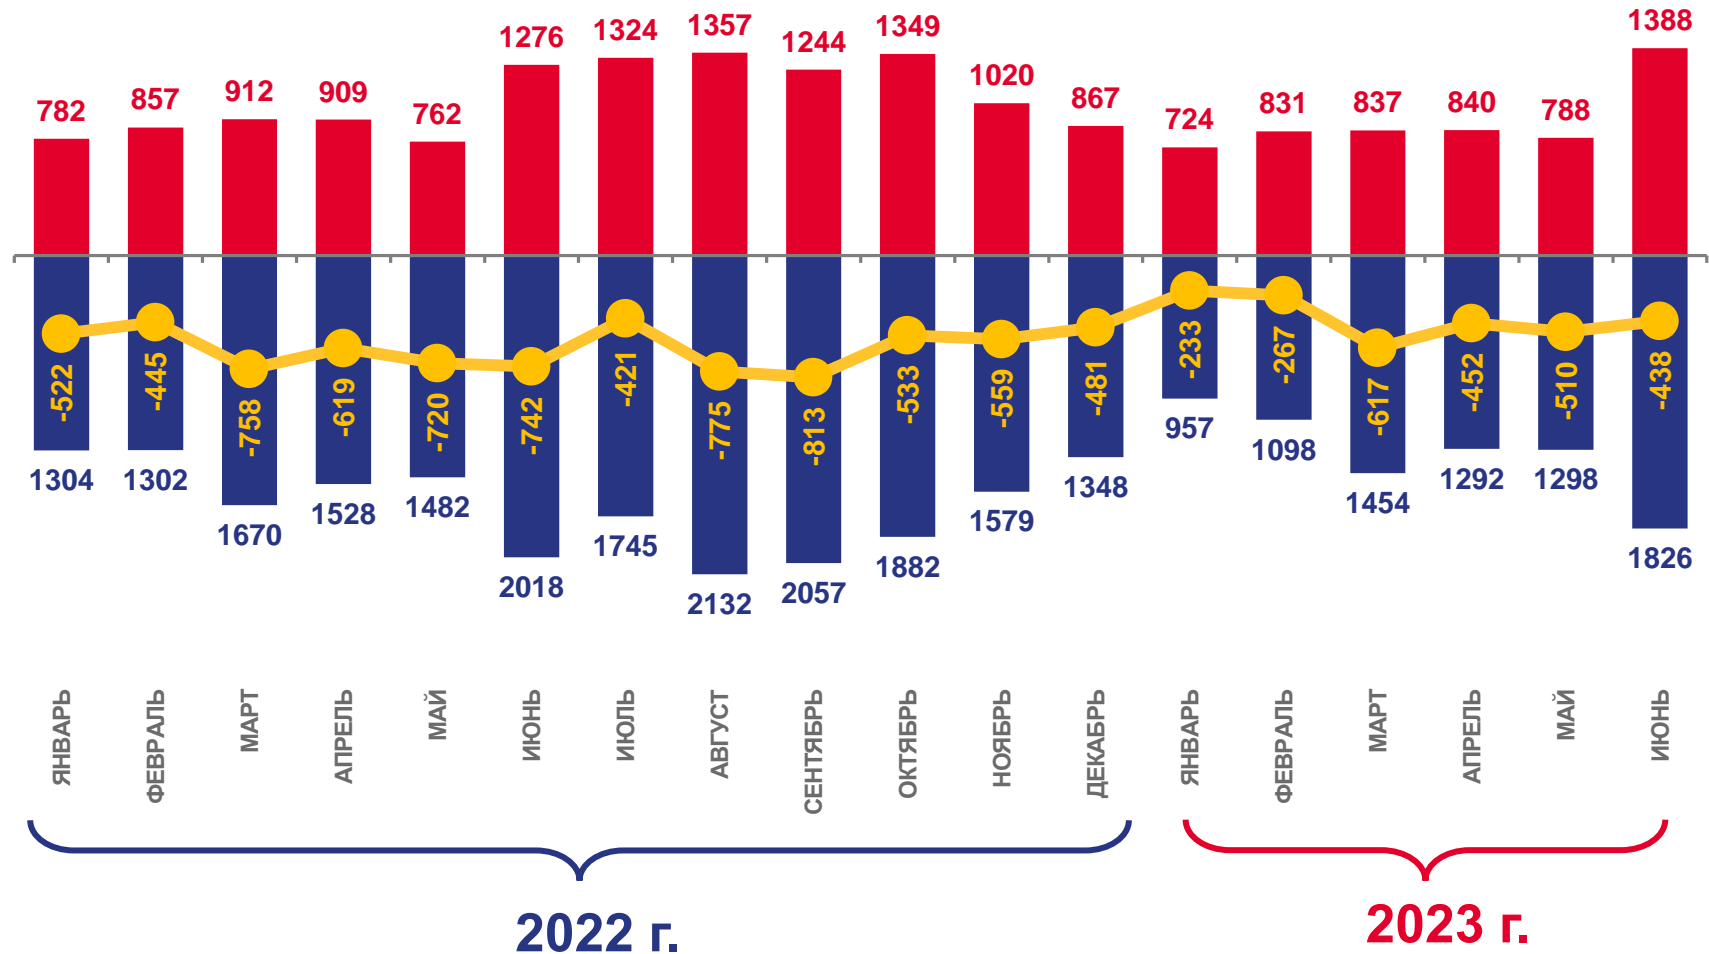

в расчете
на 1 000 человек
населения

21,0

МИГРАЦИОННАЯ УБЫЛЬ

человек

2023 год

январь-июнь

человек

-2 442

в расчете
на 1 000 человек
населения

-2,7

НАПРАВЛЕНИЯ МИГРАЦИИ

январь-июнь 2023 г.; человек

МИГРАЦИОННАЯ УБЫЛЬ

МЕЖРЕГИОНАЛЬНАЯ МИГРАЦИЯ

человек

2023 год

январь-июнь

прибывших

5 408

выбывших

7 925

миграционная убыль

-2 517

■ Число прибывших
 ■ Число выбывших
 — Миграционная убыль

человек

2023 год

январь-июнь

прибывших

1 566

выбывших

1 491

миграционный прирост