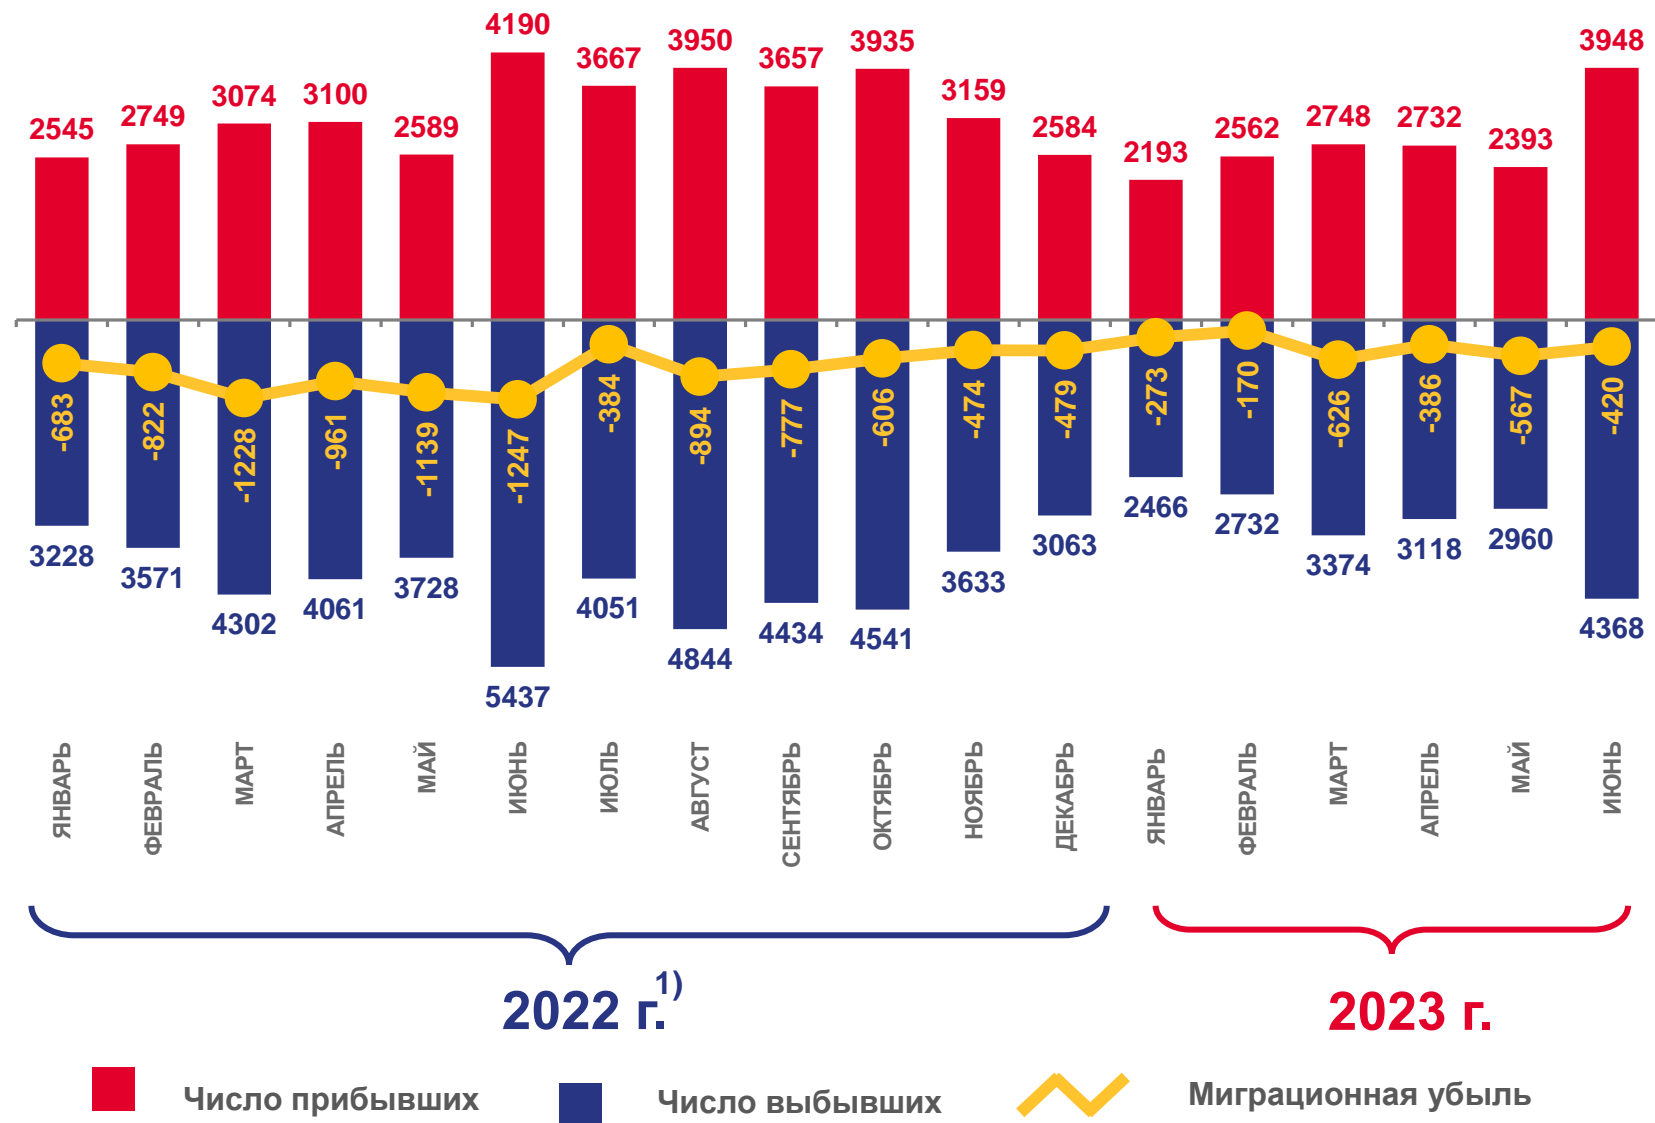

* Ежемесячные данные оперативной статистики

ОБЩИЕ ИТОГИ МИГРАЦИИ НАСЕЛЕНИЯ ОМСКОЙ ОБЛАСТИ

человек

2023 год

январь-июнь

прибывших

16 576

выбывших

19 018

миграционная убыль

-2 442

ЧИСЛО ПРИБЫВШИХ

человек

2023 год

январь-июнь

человек