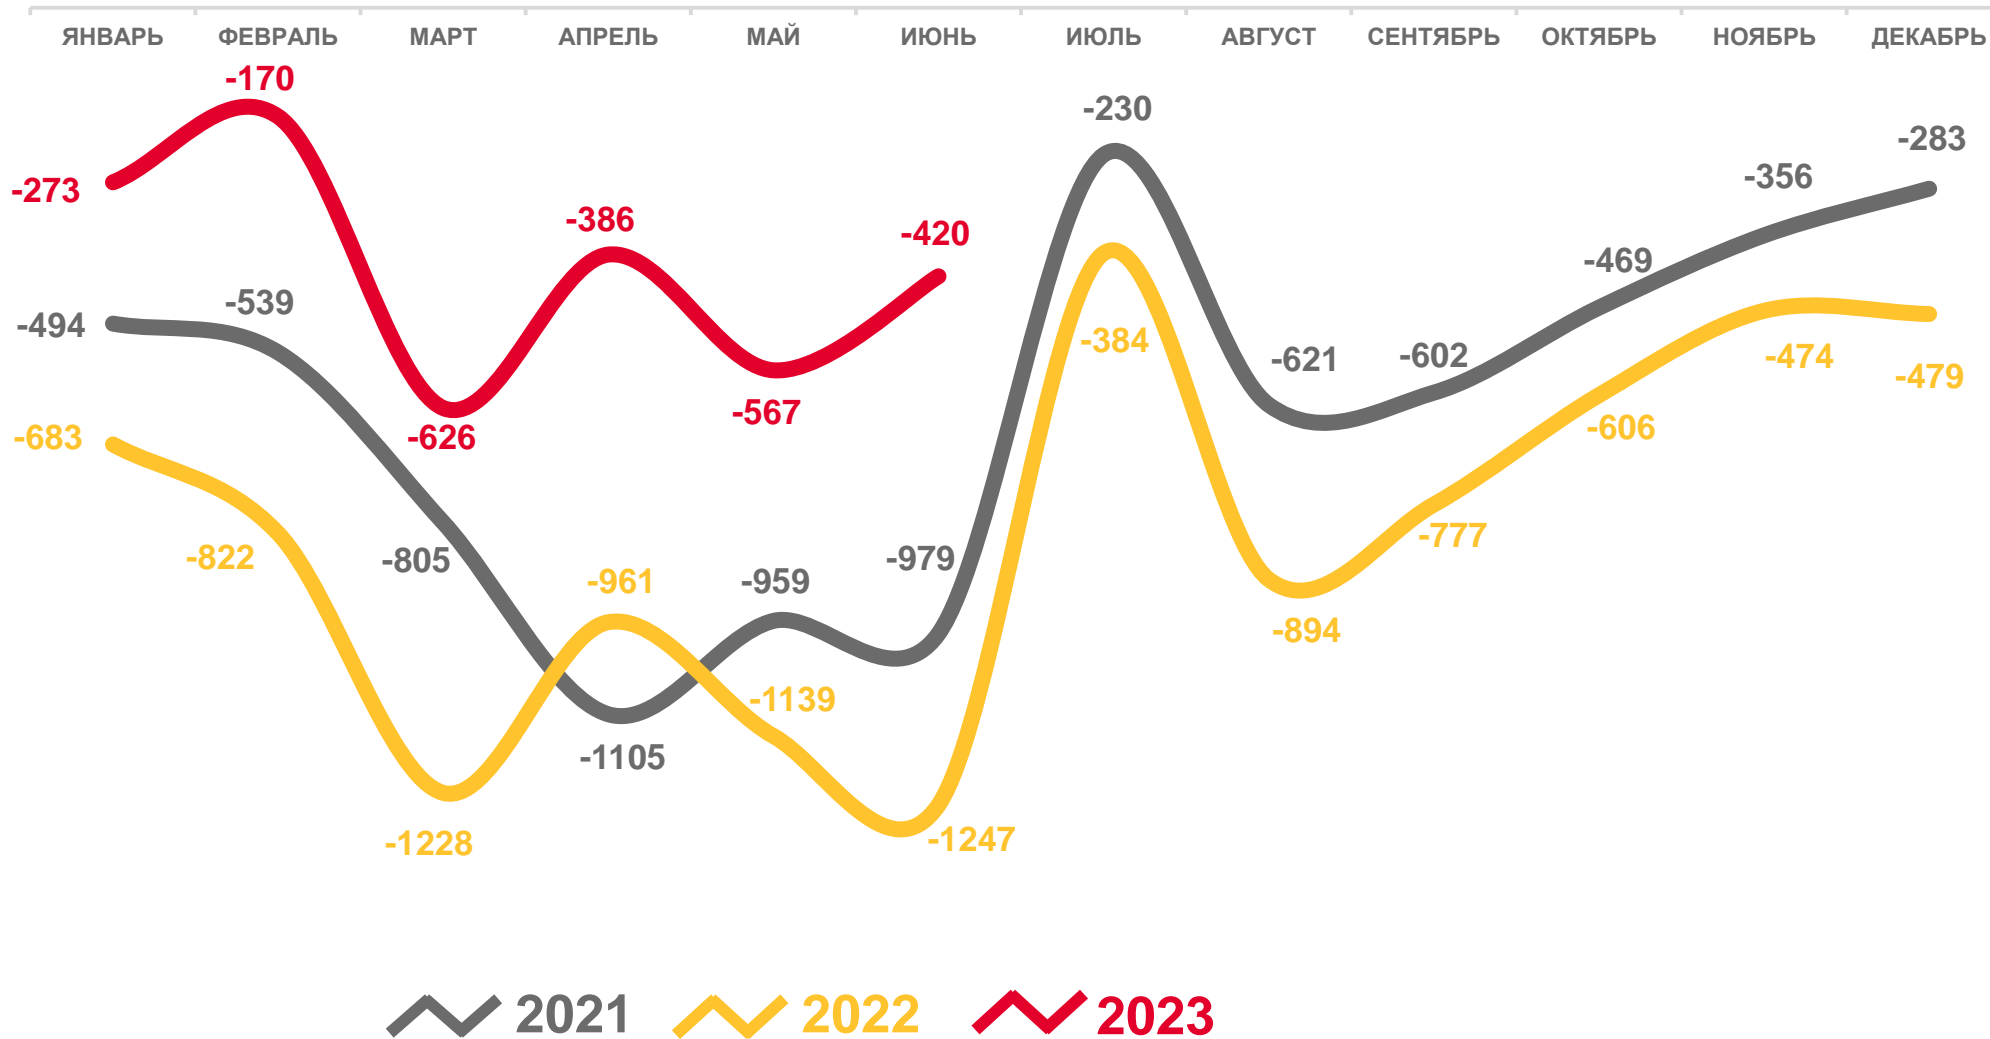

19 018

миграционная убыль

-2 442

ЧИСЛО ПРИБЫВШИХ

человек

2023 год

январь-июнь

человек

16 576

в расчете
на 1 000 человек
населения

18,3

ЧИСЛО ВЫБЫВШИХ

человек

2023 год
январь-июнь

человек

19 018

в расчете
на 1 000 человек
населения

21,0

МИГРАЦИОННАЯ УБЫЛЬ

человек

2023 год

январь-июнь

человек

-2 442

в расчете
на 1 000 человек
населения

-2,7

НАПРАВЛЕНИЯ МИГРАЦИИ

январь-июнь 2023 г.; человек

МИГРАЦИОННАЯ УБЫЛЬ

МЕЖРЕГИОНАЛЬНАЯ МИГРАЦИЯ

человек

2023 год