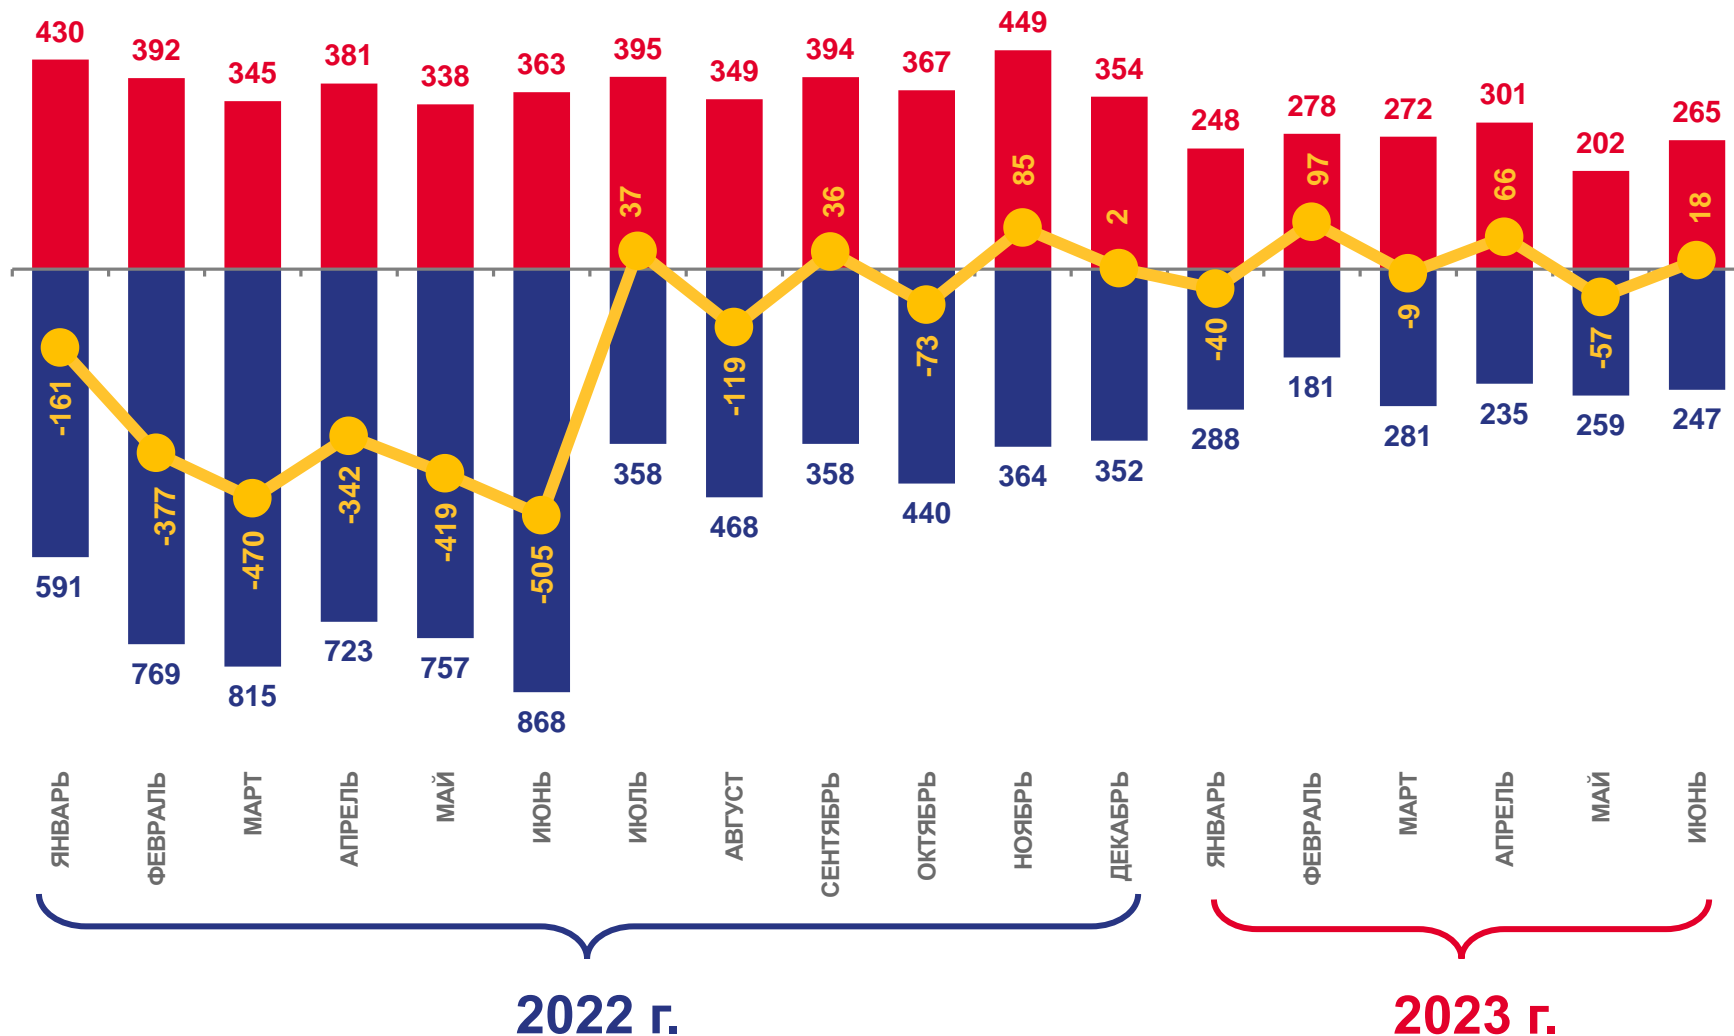

в расчете
на 1 000 человек
населения

21,0

МИГРАЦИОННАЯ УБЫЛЬ

человек

2023 год

январь-июнь

человек

-2 442

январь-июнь

прибывших

5 408

выбывших

7 925

миграционная убыль

-2 517

■ Число прибывших
 ■ Число выбывших
 — Миграционная убыль

человек

2023 год

январь-июнь

прибывших

1 566

выбывших

1 491

миграционный прирост

75

Число прибывших

Число выбывших

Миграционный прирост, убыль (-)

МИГРАЦИЯ ПО ОТДЕЛЬНЫМ СТРАНАМ

январь-июнь 2023 г.; человек

СРОК РЕГИСТРАЦИИ ПРИБЫВШИХ ИЗ ЗАРУБЕЖНЫХ СТРАН

¹⁾ Прибывшие из зарубежных стран, зарегистрированные по месту пребывания (на определенный срок).