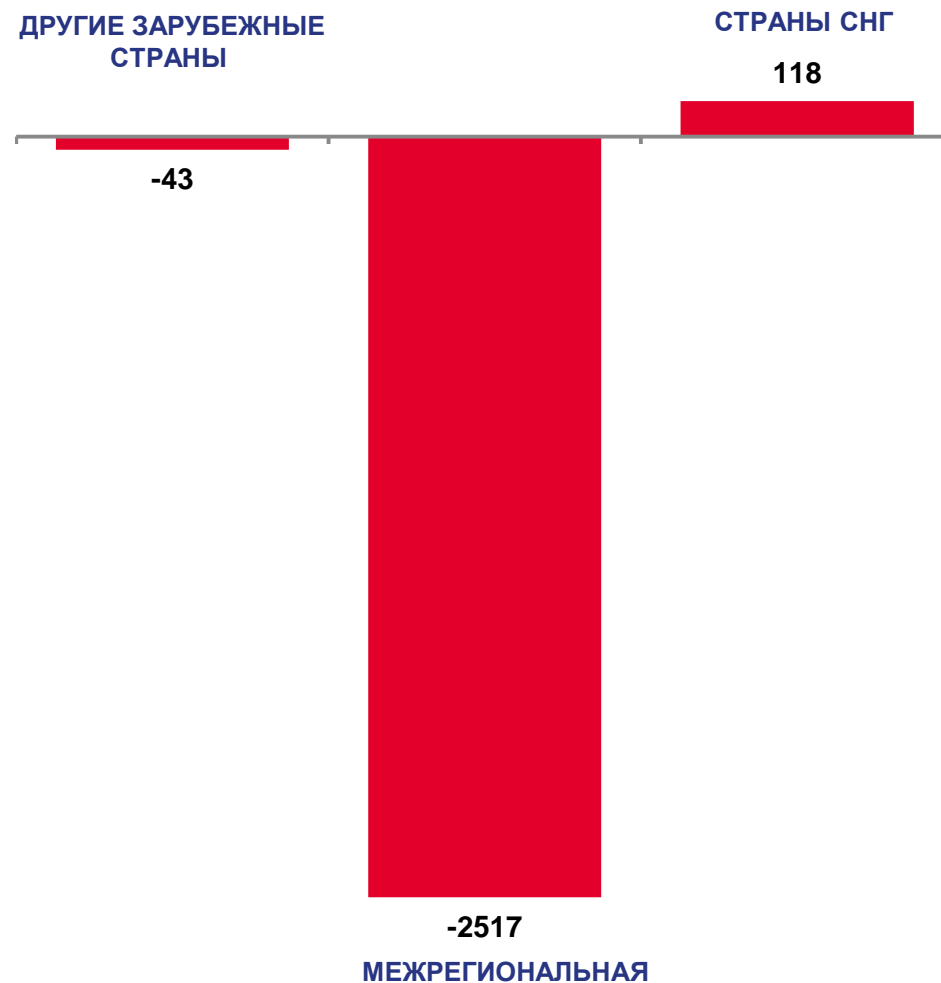

в расчете
на 1 000 человек
населения

21,0

МИГРАЦИОННАЯ УБЫЛЬ

человек

2023 год

январь-июнь

человек

-2 442

в расчете
на 1 000 человек
населения

-2,7

НАПРАВЛЕНИЯ МИГРАЦИИ

январь-июнь 2023 г.; человек

МИГРАЦИОННАЯ УБЫЛЬ

МЕЖРЕГИОНАЛЬНАЯ МИГРАЦИЯ

человек

2023 год

январь-июнь

прибывших

5 408

выбывших

7 925

миграционная убыль

-2 517

■ Число прибывших
 ■ Число выбывших
 — Миграционная убыль