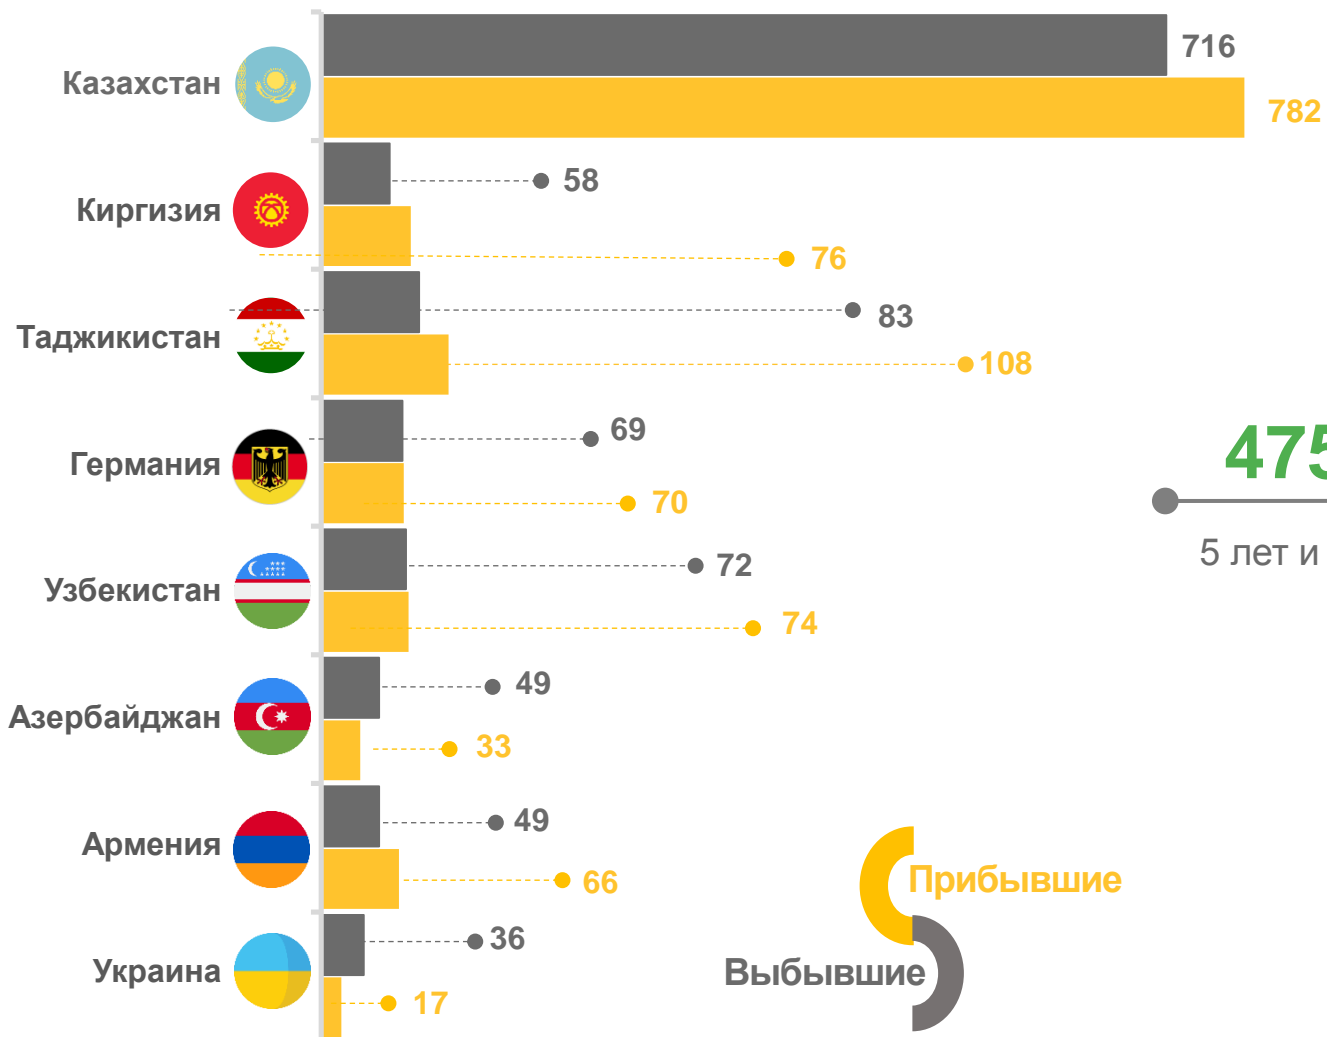

# МЕЖРЕГИОНАЛЬНАЯ МИГРАЦИЯ

ЧЕЛОВЕК

2023 год

январь – май

прибывших

4 020

выбывших

6 099

# МЕЖДУНАРОДНАЯ МИГРАЦИЯ

человек

2023 год

январь – май

прибывших

1 301

выбывших

1 244

миграционный прирост

57

# МИГРАЦИЯ ПО ОТДЕЛЬНЫМ СТРАНАМ

январь – май 2023 г.; человек