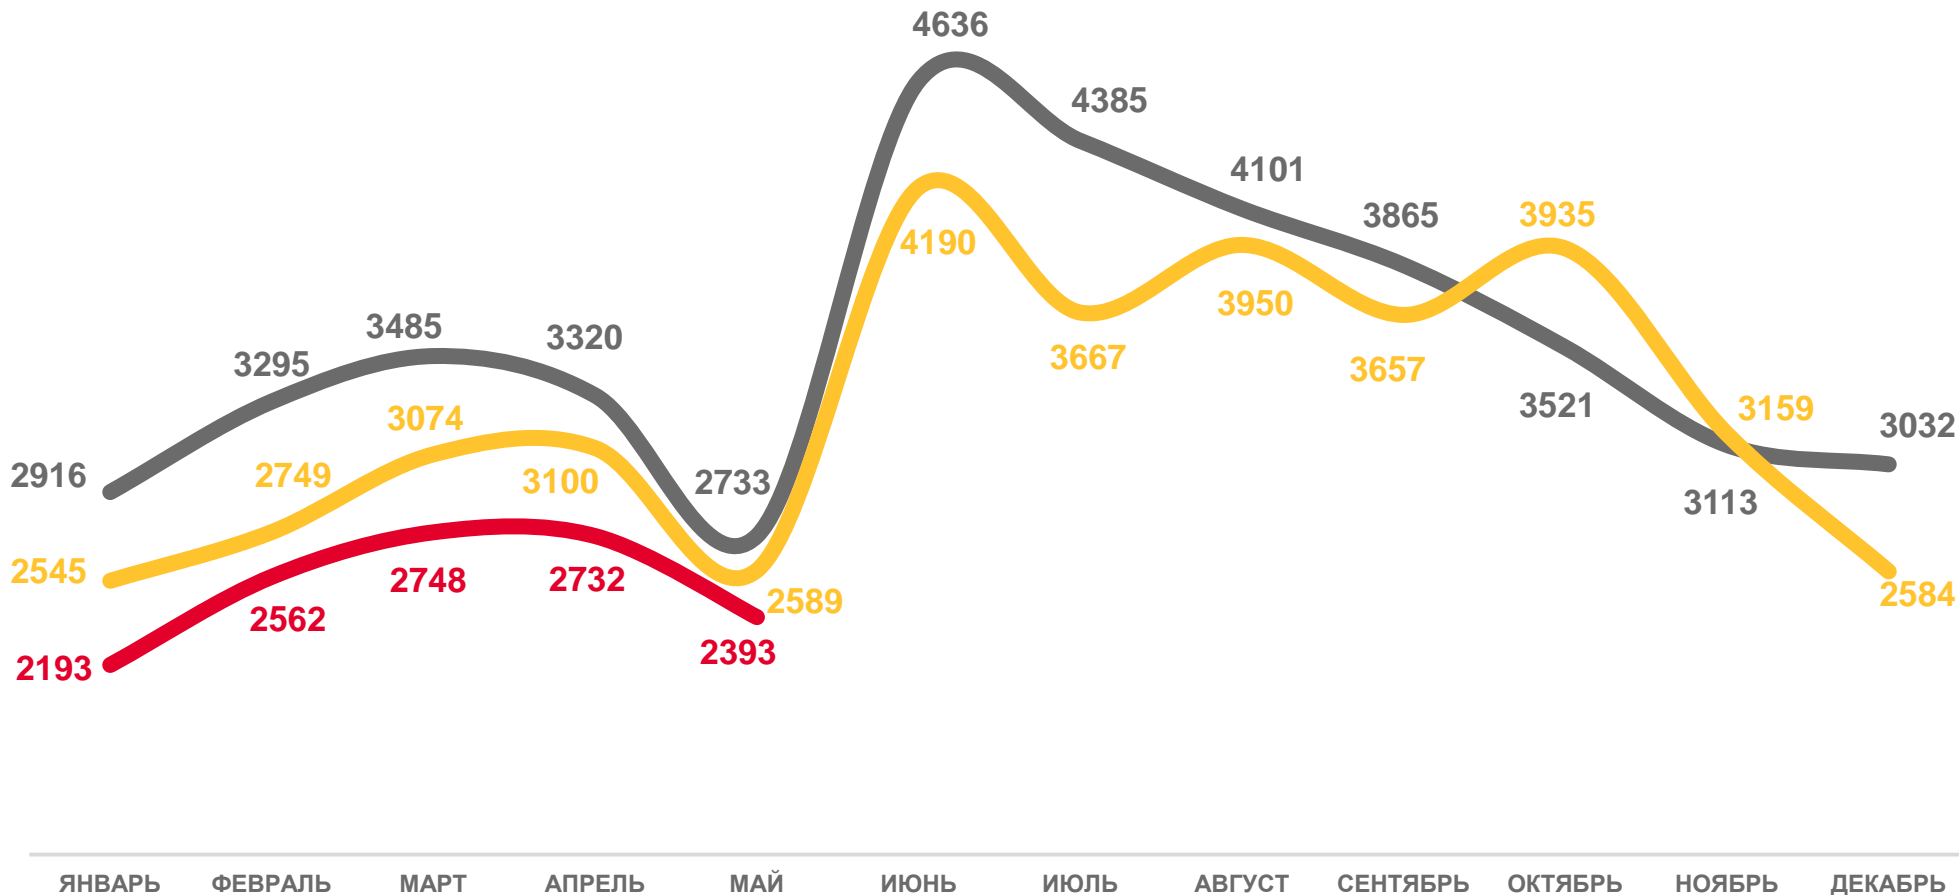

# ОБЩИЕ ИТОГИ МИГРАЦИИ И НАСЕЛЕНИЯ

человек

2023 год

январь – май

прибывших

12 628

выбывших

14 650

миграционная убыль

-2 022

<sup>1)</sup> На этом и последующих слайдах данные за январь – декабрь 2022 г. уточнены.

# ЧИСЛО ПРИБЫВШИХ

человек

2023 год

январь – май

человек

**12 628**

в расчете  
на 1 000 человек  
населения

**16,7**

2021 
 2022 
 2023