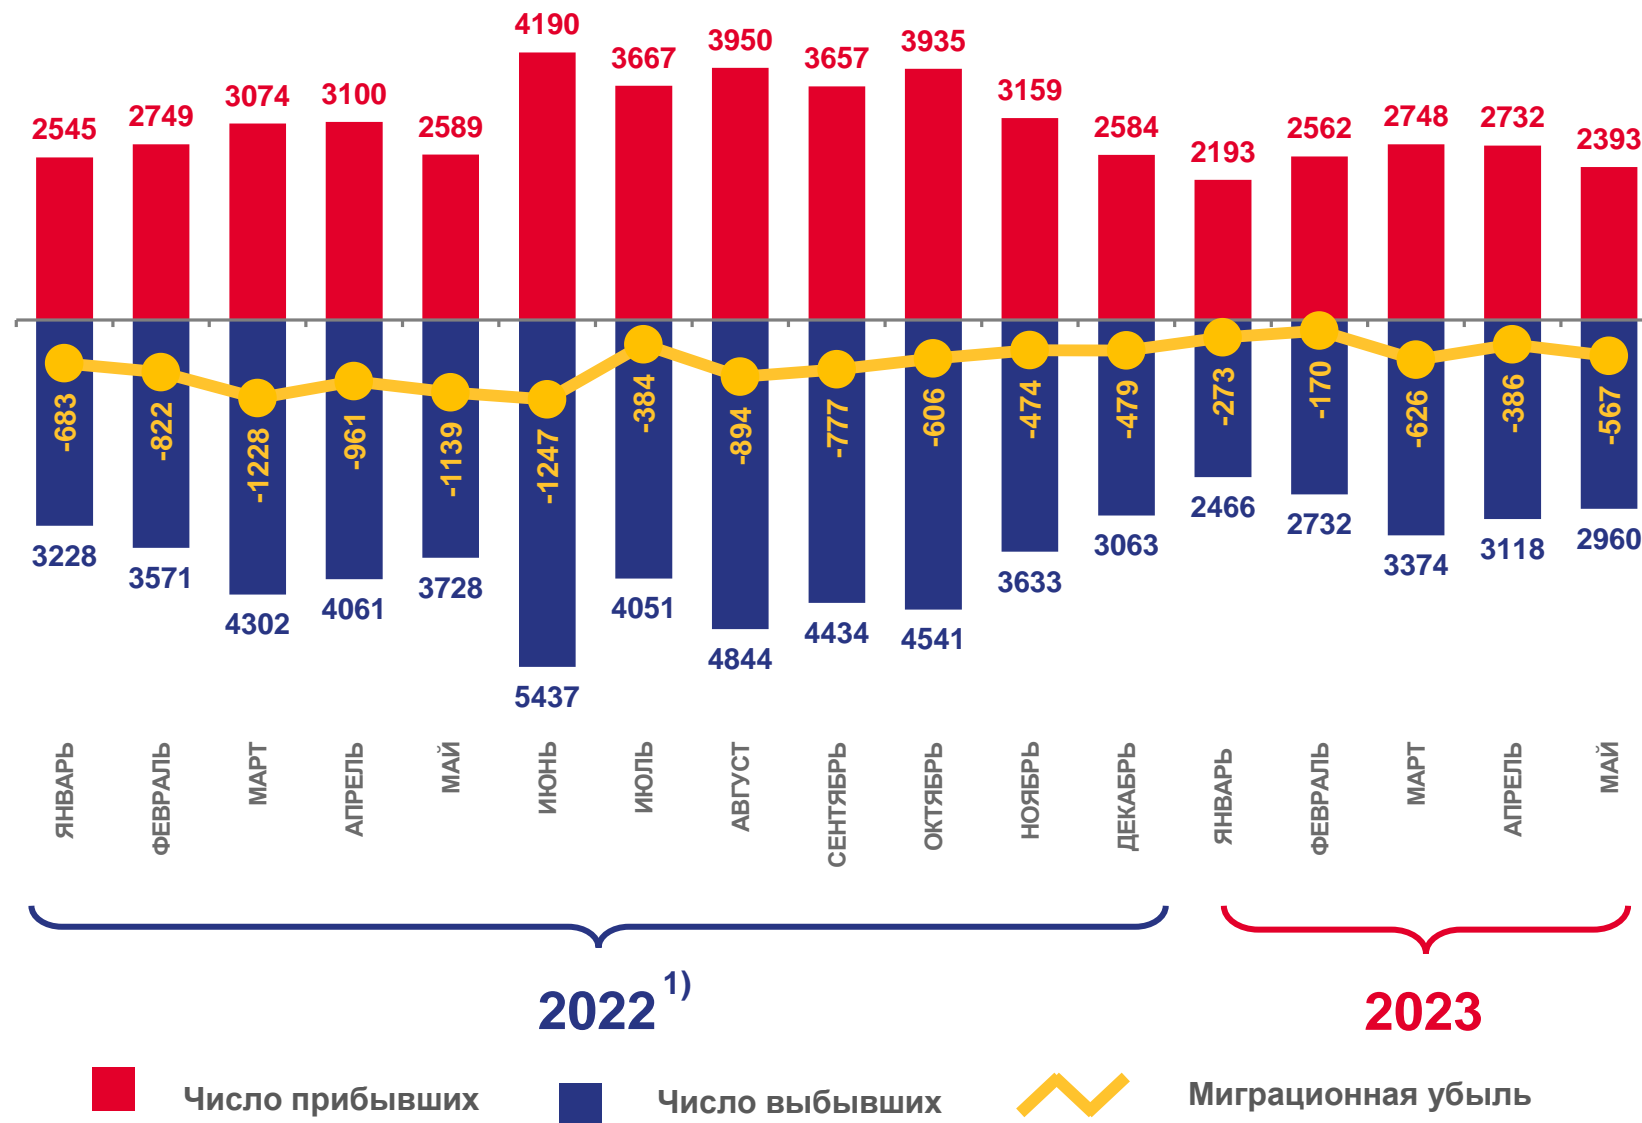

# ОБЩИЕ ИТОГИ МИГРАЦИИ И НАСЕЛЕНИЯ

человек

2023 год

январь – май

прибывших

12 628

выбывших

14 650

миграционная убыль

-2 022

<sup>1)</sup> На этом и последующих слайдах данные за январь – декабрь 2022 г. уточнены.