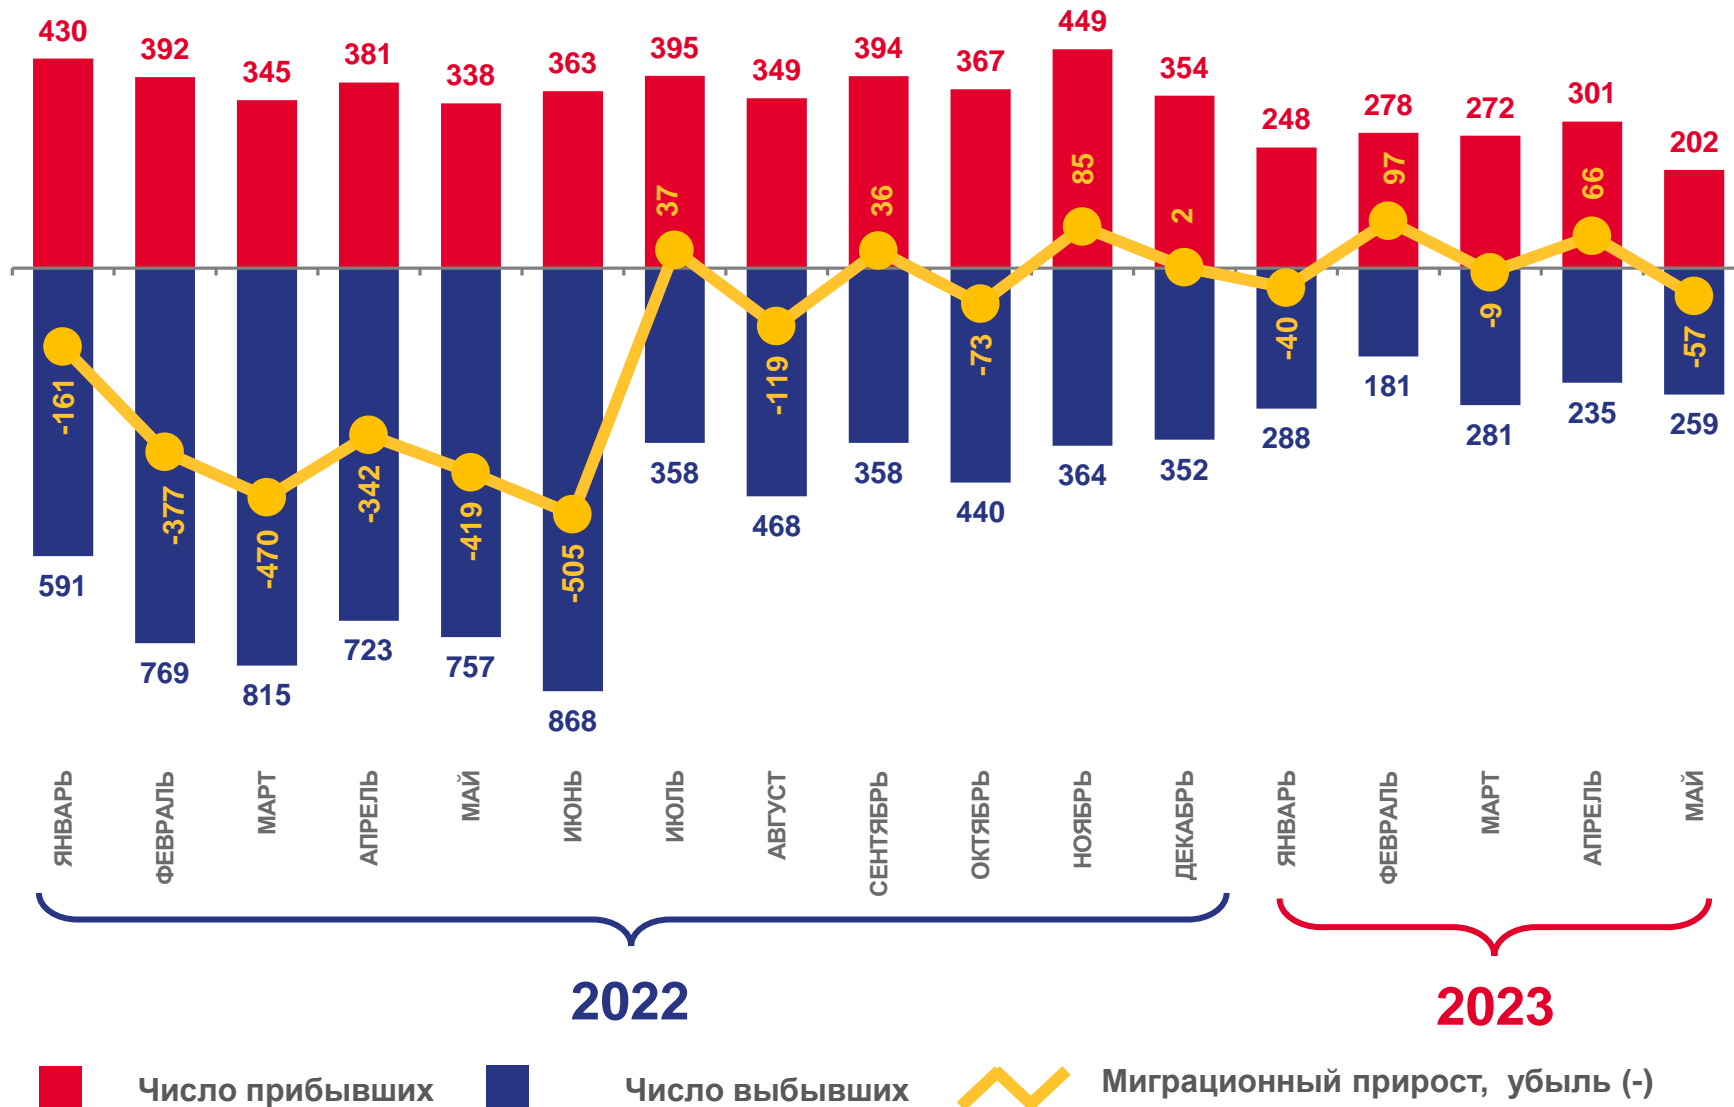

# МЕЖРЕГИОНАЛЬНАЯ МИГРАЦИЯ

ЧЕЛОВЕК

2023 год

январь – май

прибывших

4 020

выбывших

6 099

# МЕЖДУНАРОДНАЯ МИГРАЦИЯ

человек

2023 год

январь – май

прибывших

1 301

выбывших

1 244

миграционный прирост

57

# МИГРАЦИЯ ПО ОТДЕЛЬНЫМ СТРАНАМ

январь – май 2023 г.; человек