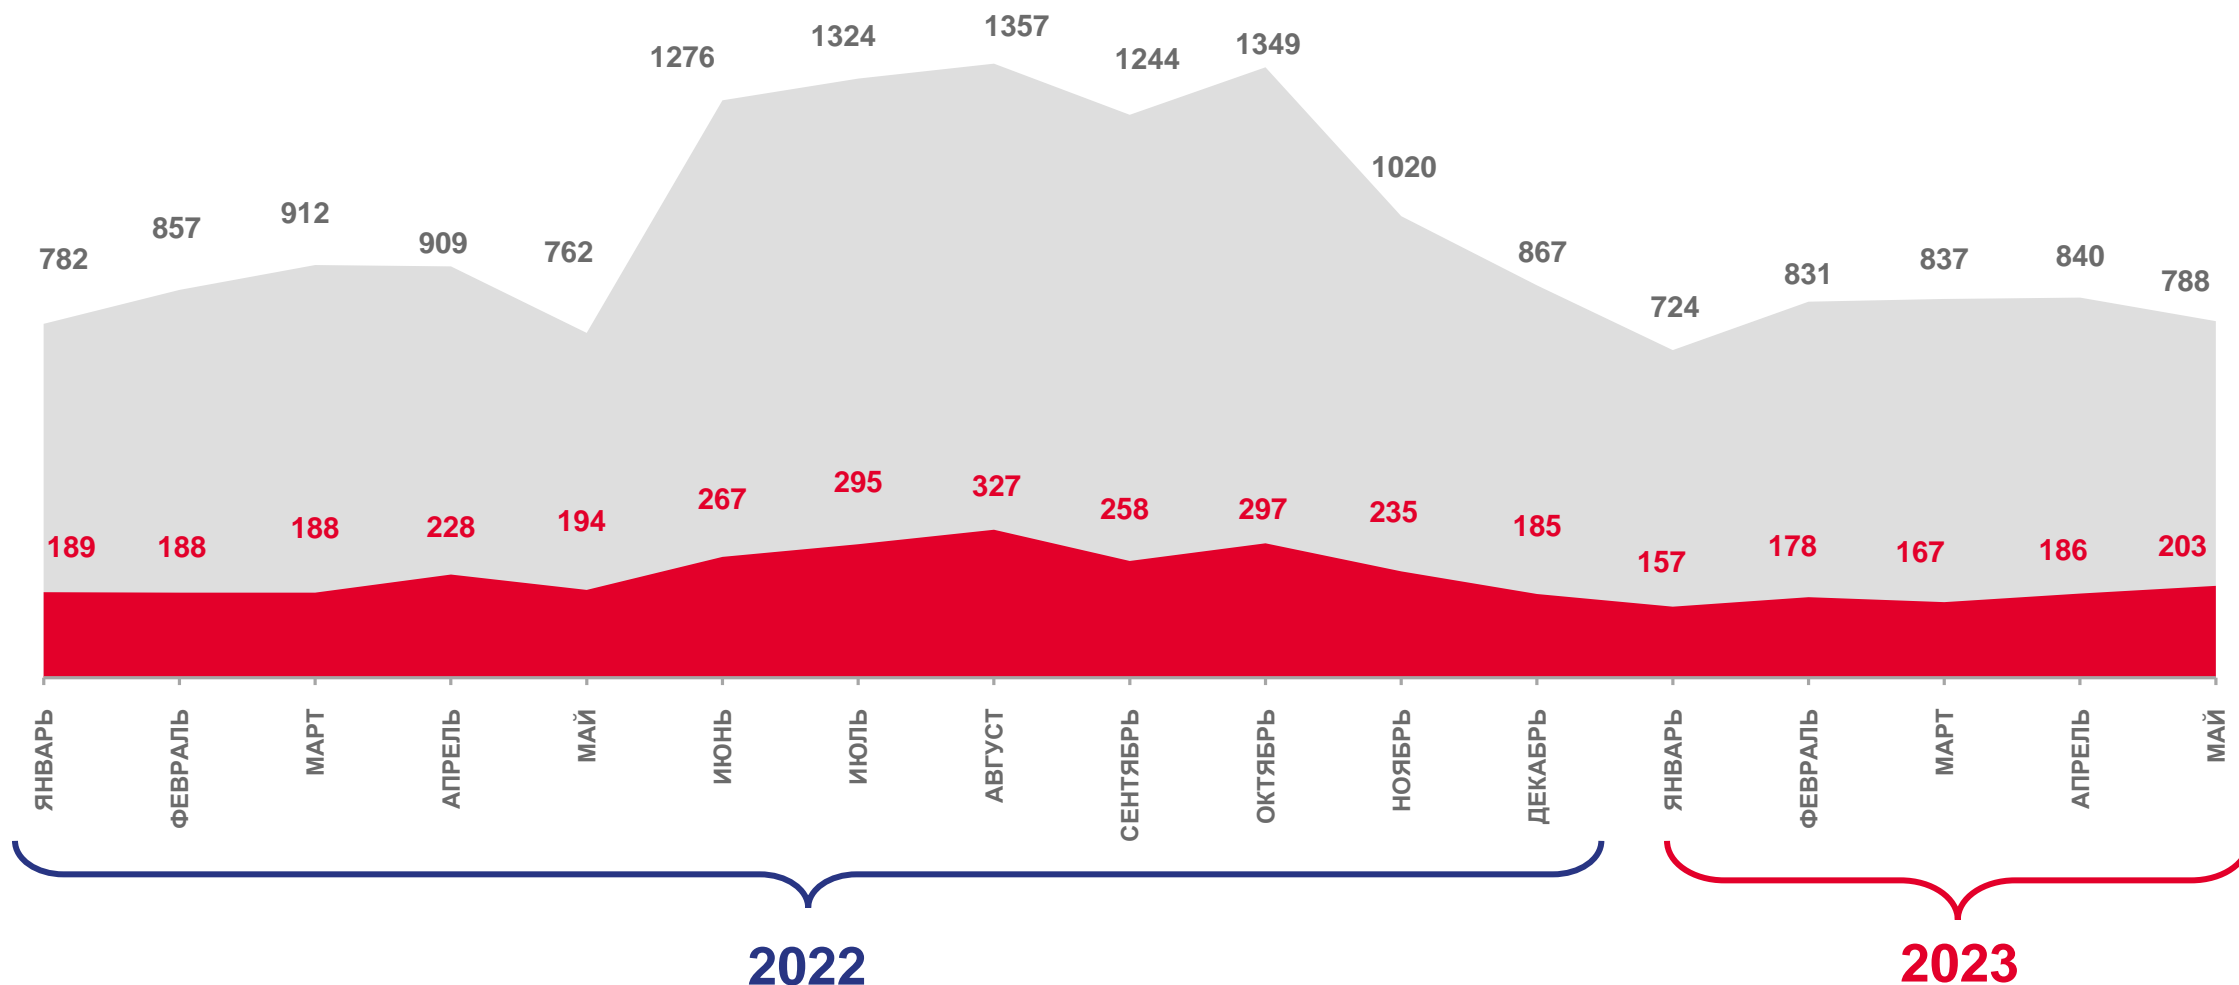

ПРИБЫВШИЕ ИЗ РЕГИОНОВ РОССИЙСКОЙ ФЕДЕРАЦИИ

Человек

Число прибывших в Омскую область из регионов Российской Федерации – всего

в том числе зарегистрированы по месту жительства (постоянно)