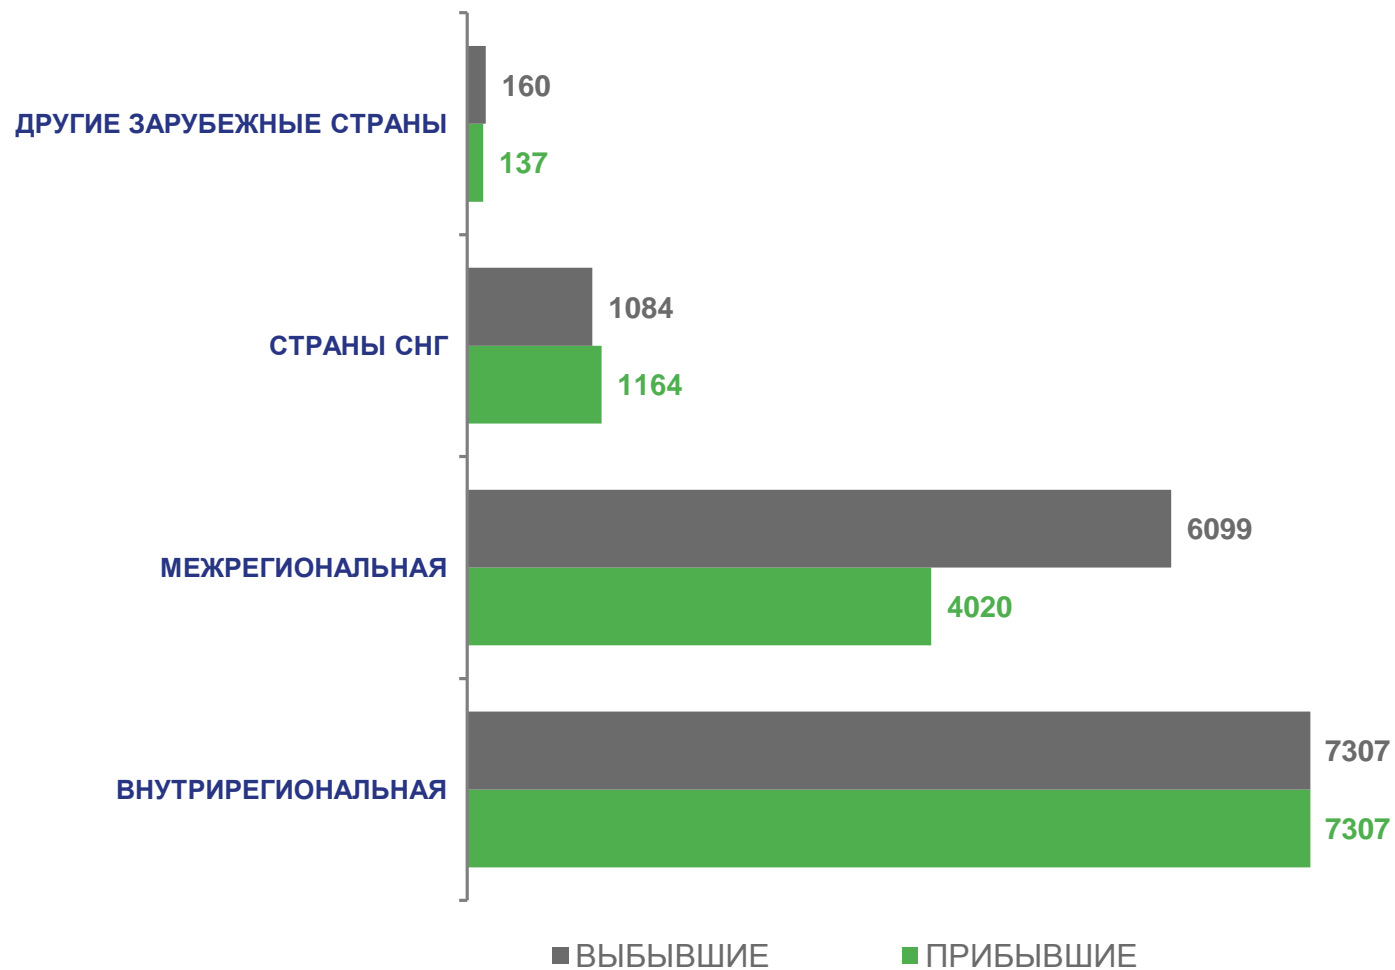

# ЧИСЛО ВЫБЫВШИХ

человек

2023 год  
январь – май

человек

**14 650**

в расчете  
на 1 000 человек  
населения

**19,4**

2021 2022 2023

# МИГРАЦИОННАЯ УБЫЛЬ

человек

2023 год

январь – май

человек

**-2 022**

в расчете  
на 1 000 человек  
населения

**-2,7**

# НАПРАВЛЕНИЯ МИГРАЦИИ

январь – май 2023 г.; человек