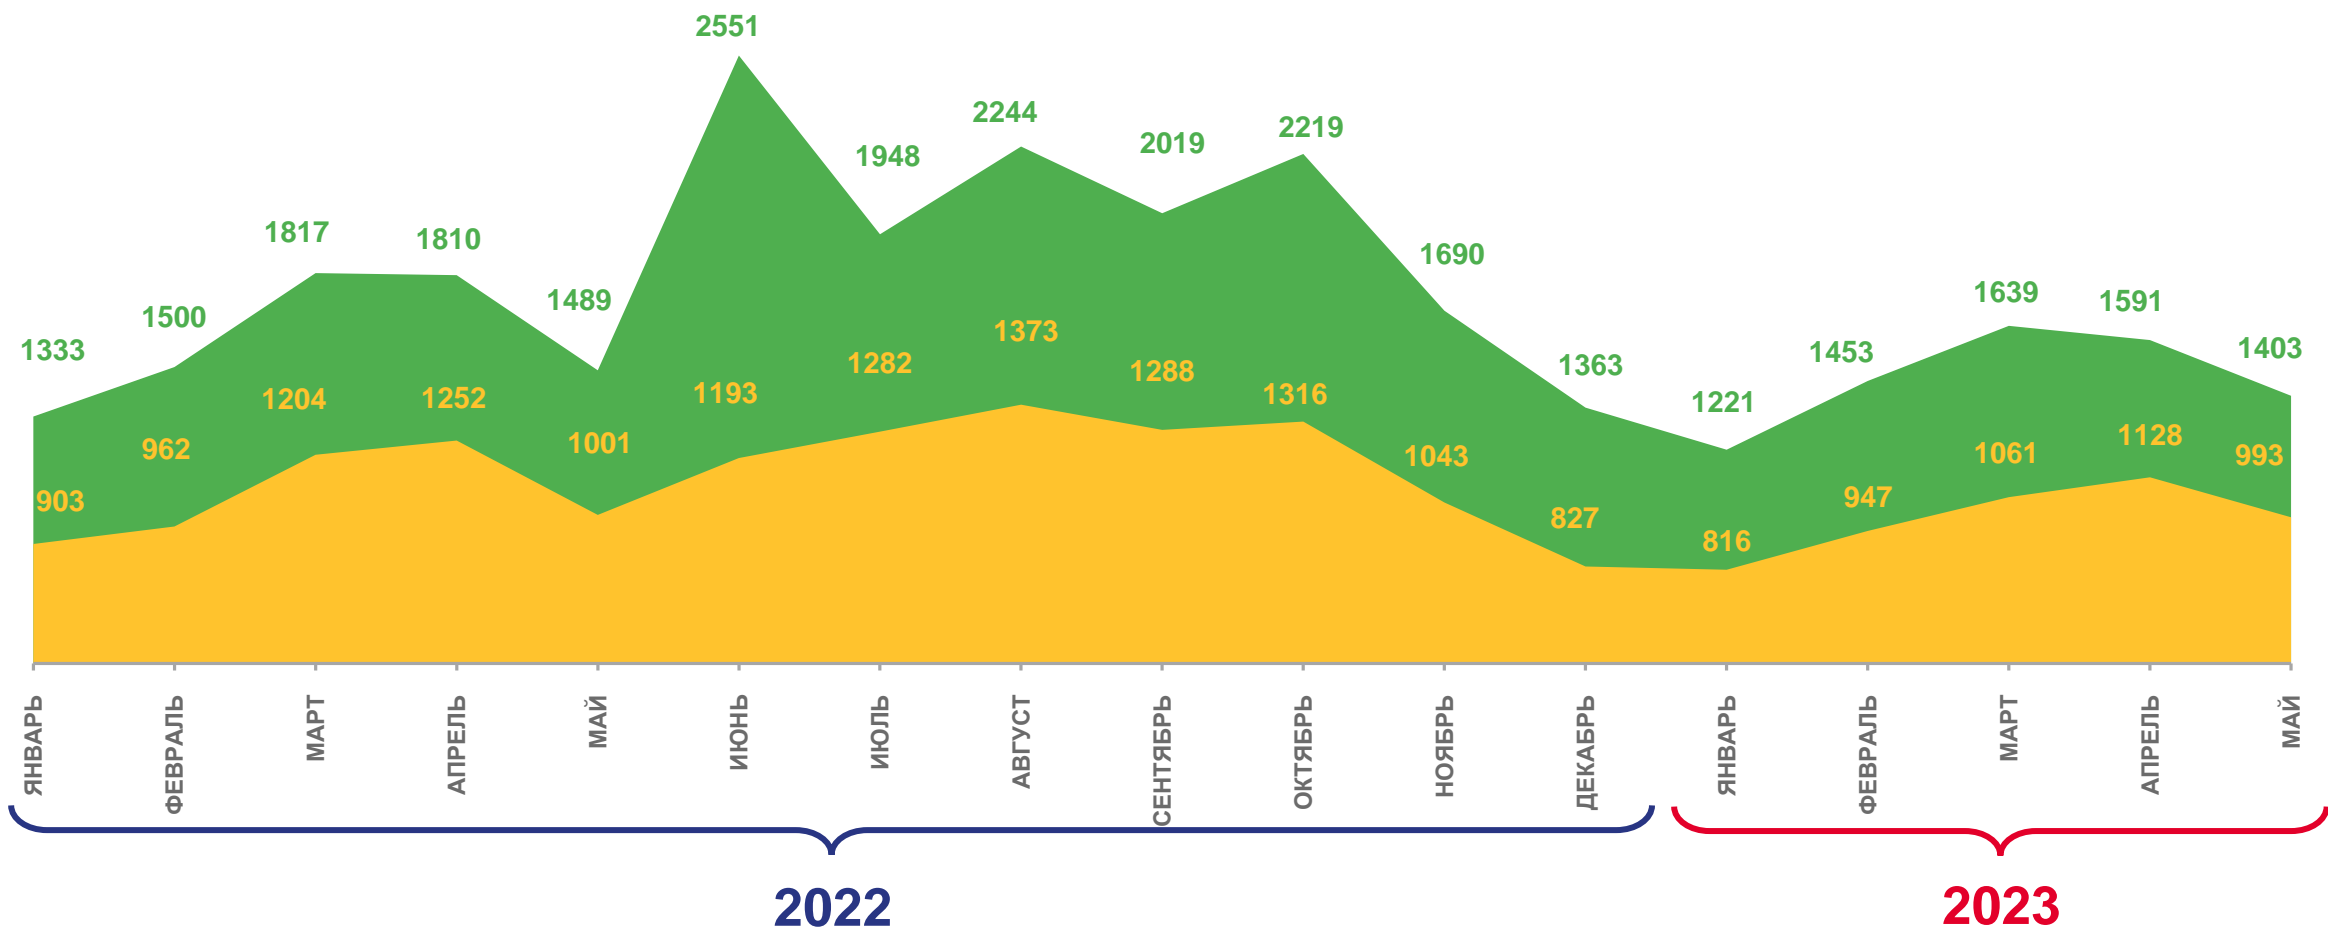

ВНУТРИОБЛАСТНАЯ МИГРАЦИЯ

человек

Число сменивших место жительства (преживания) в границах территории Омской области – всего

в том числе зарегистрированы по новому месту жительства (постоянно)