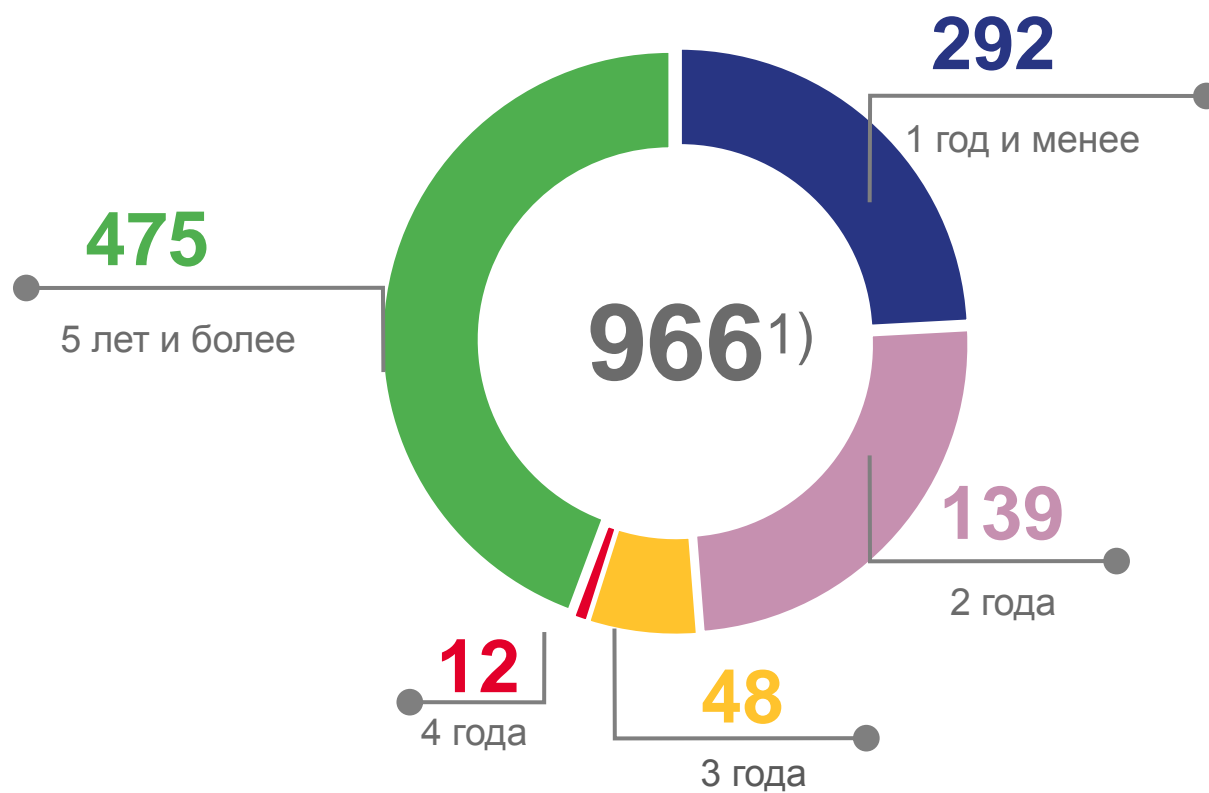

СРОК РЕГИСТРАЦИИ ПРИБЫВШИХ ИЗ ЗАРУБЕЖНЫХ СТРАН

¹⁾ Прибывшие из зарубежных стран, зарегистрированные по месту пребывания (на определенный срок).