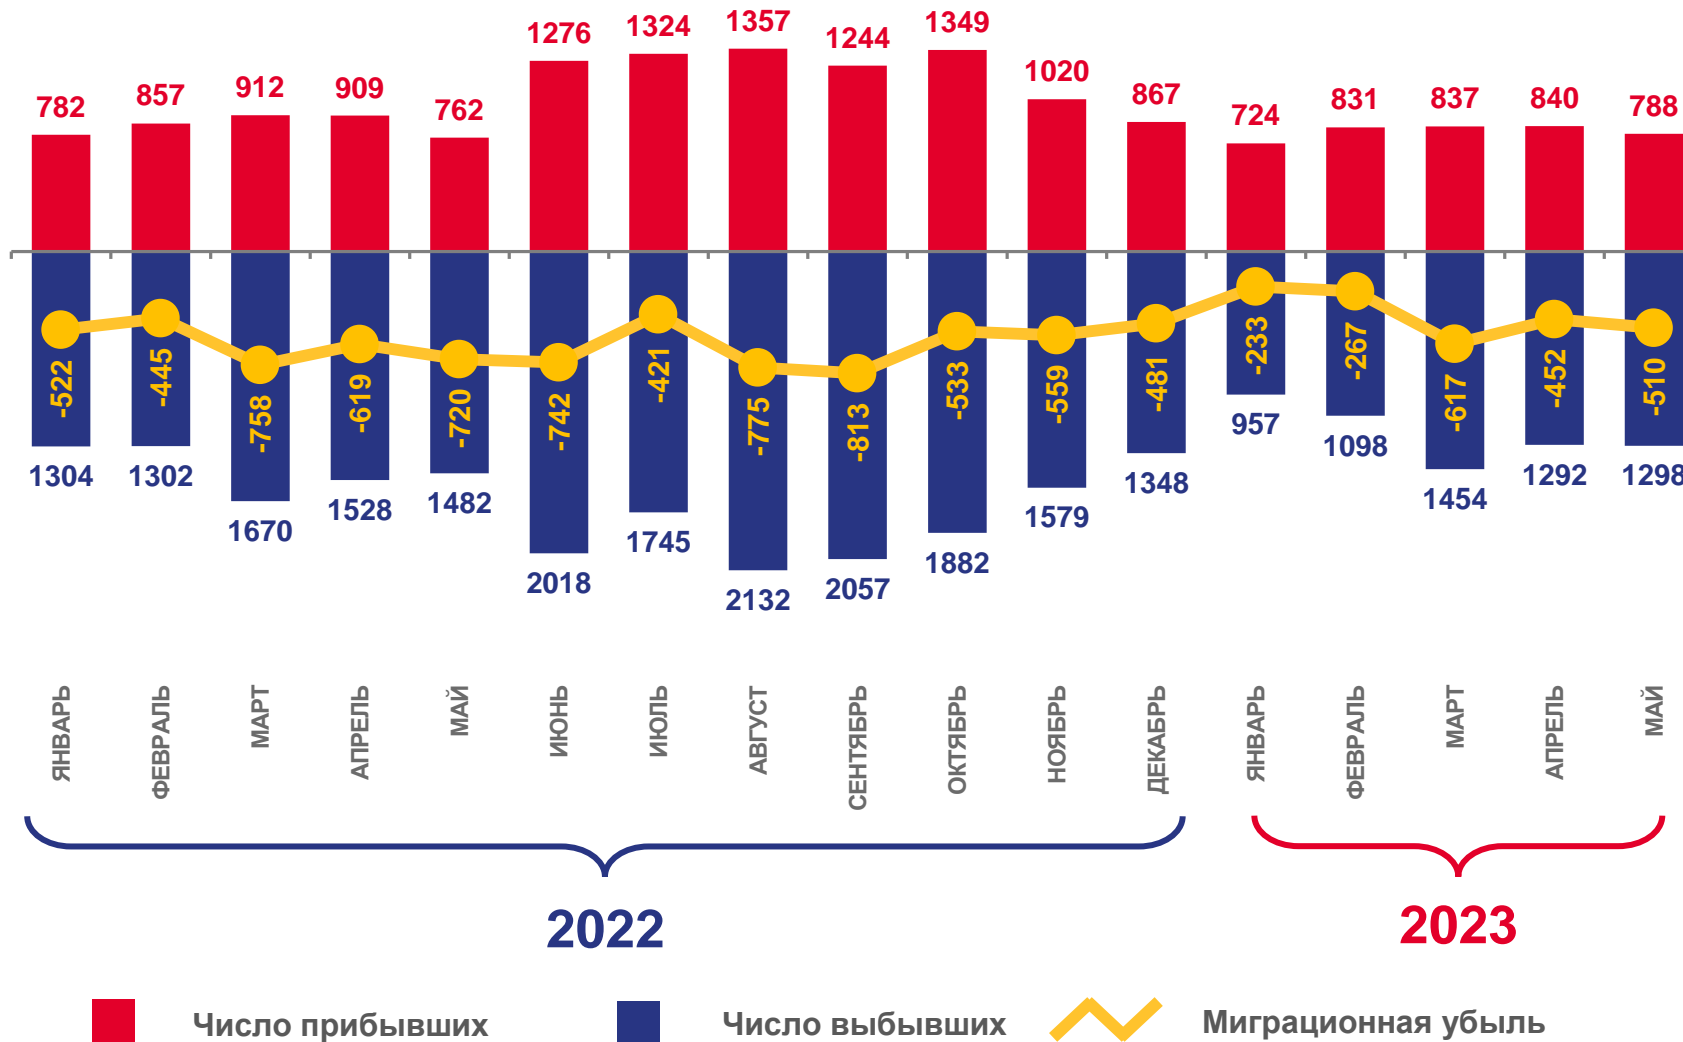

# НАПРАВЛЕНИЯ МИГРАЦИИ

январь – май 2023 г.; человек

## МИГРАЦИОННАЯ УБЫЛЬ

# МЕЖРЕГИОНАЛЬНАЯ МИГРАЦИЯ

ЧЕЛОВЕК

2023 год

январь – май

прибывших

4 020

выбывших

6 099

миграционная убыль

-2 079