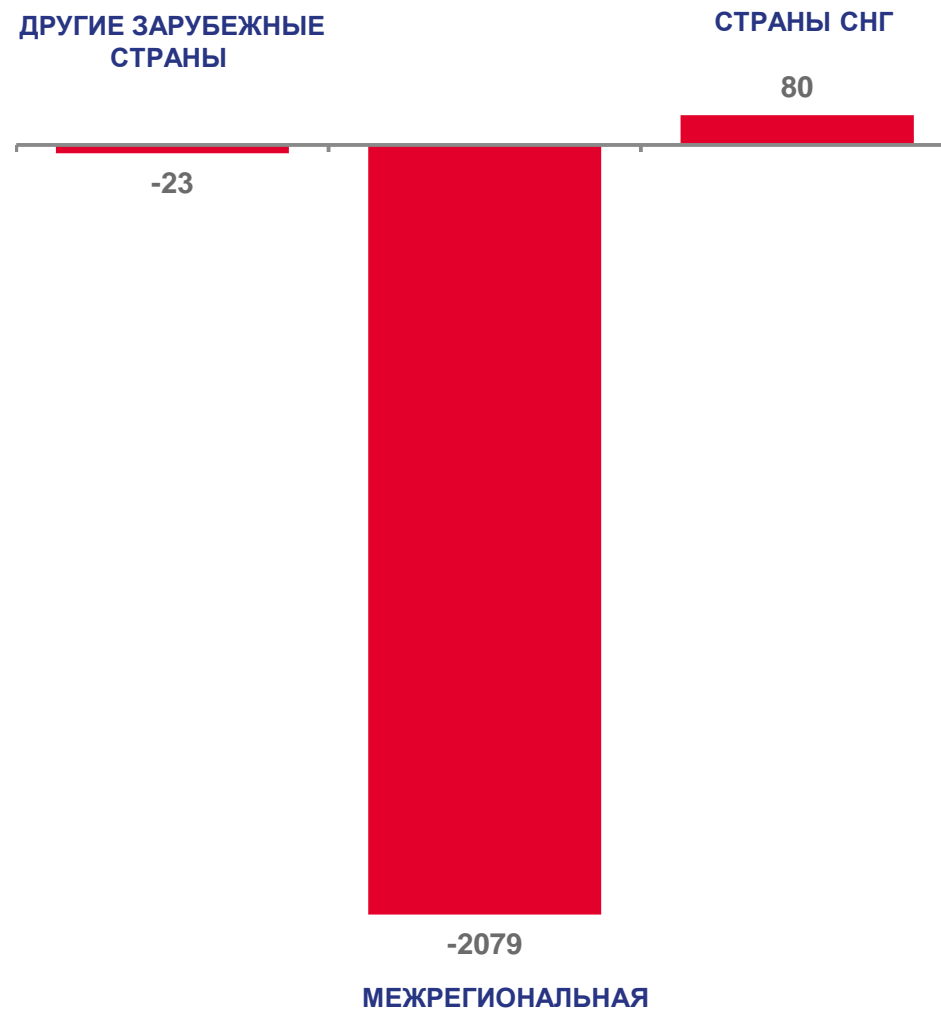

МИГРАЦИОННАЯ УБЫЛЬ