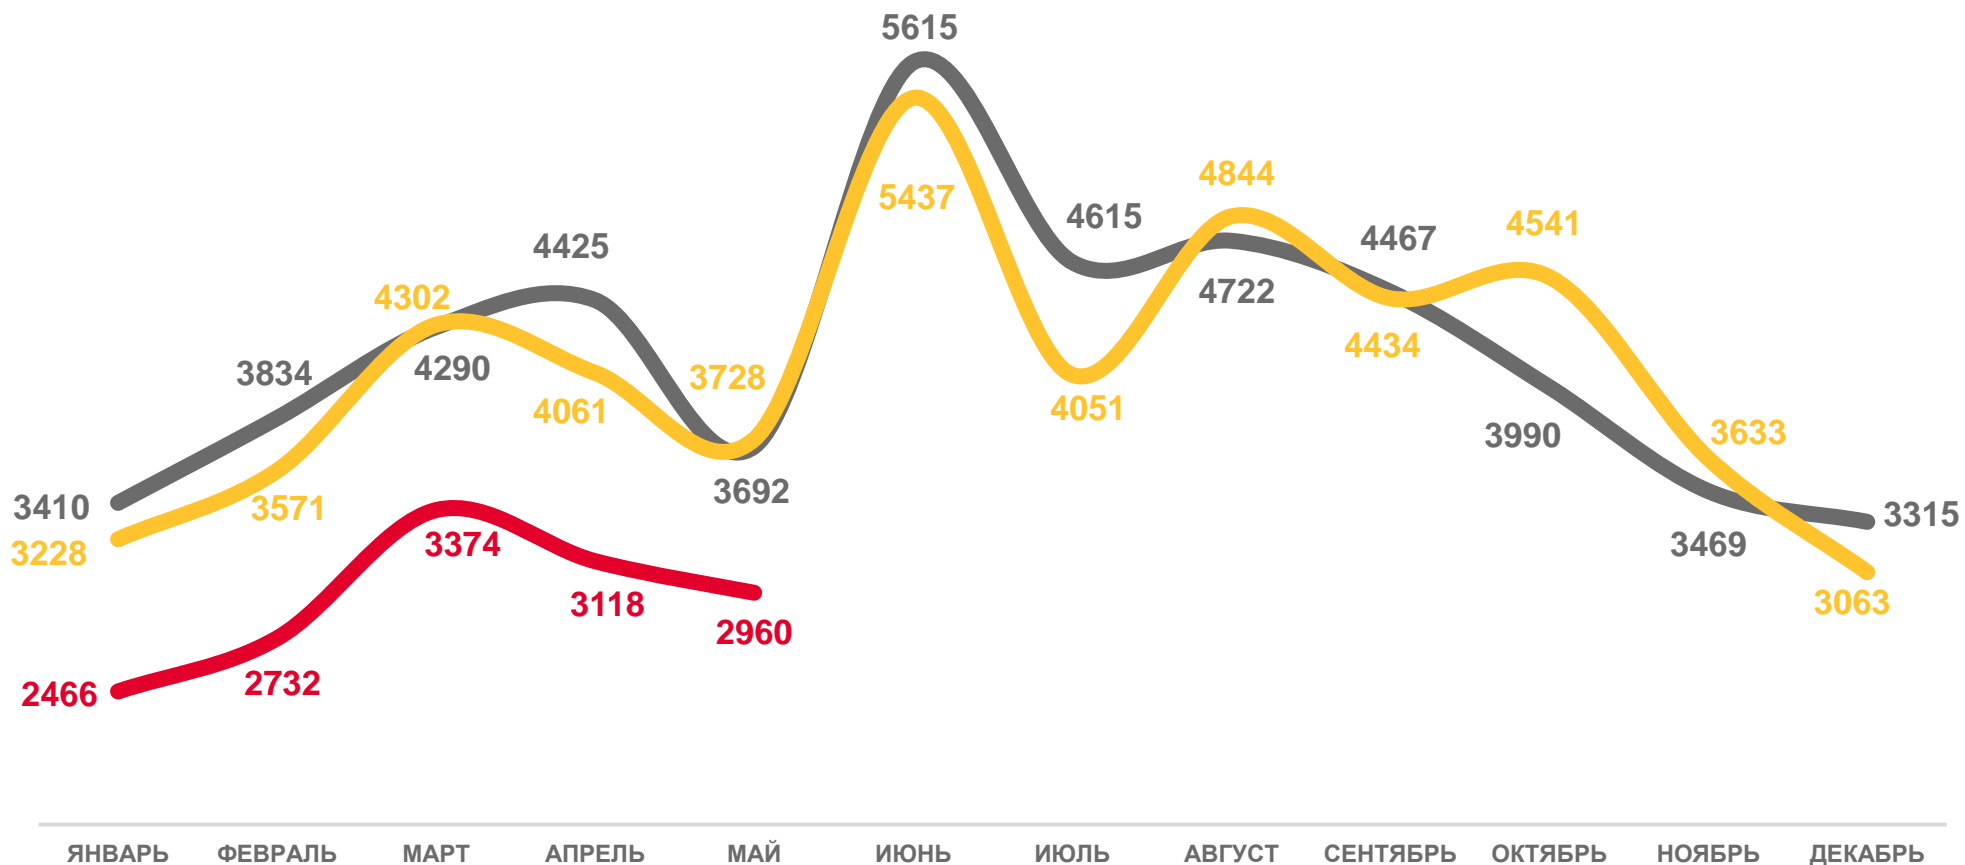

2021 
 2022 
 2023

# ЧИСЛО ВЫБЫВШИХ

человек

2023 год  
январь – май

человек

**14 650**

в расчете  
на 1 000 человек  
населения

**19,4**

2021 2022 2023

# МИГРАЦИОННАЯ УБЫЛЬ

человек

2023 год

январь – май

человек

**-2 022**

в расчете  
на 1 000 человек  
населения

**-2,7**

# НАПРАВЛЕНИЯ МИГРАЦИИ

январь – май 2023 г.; человек