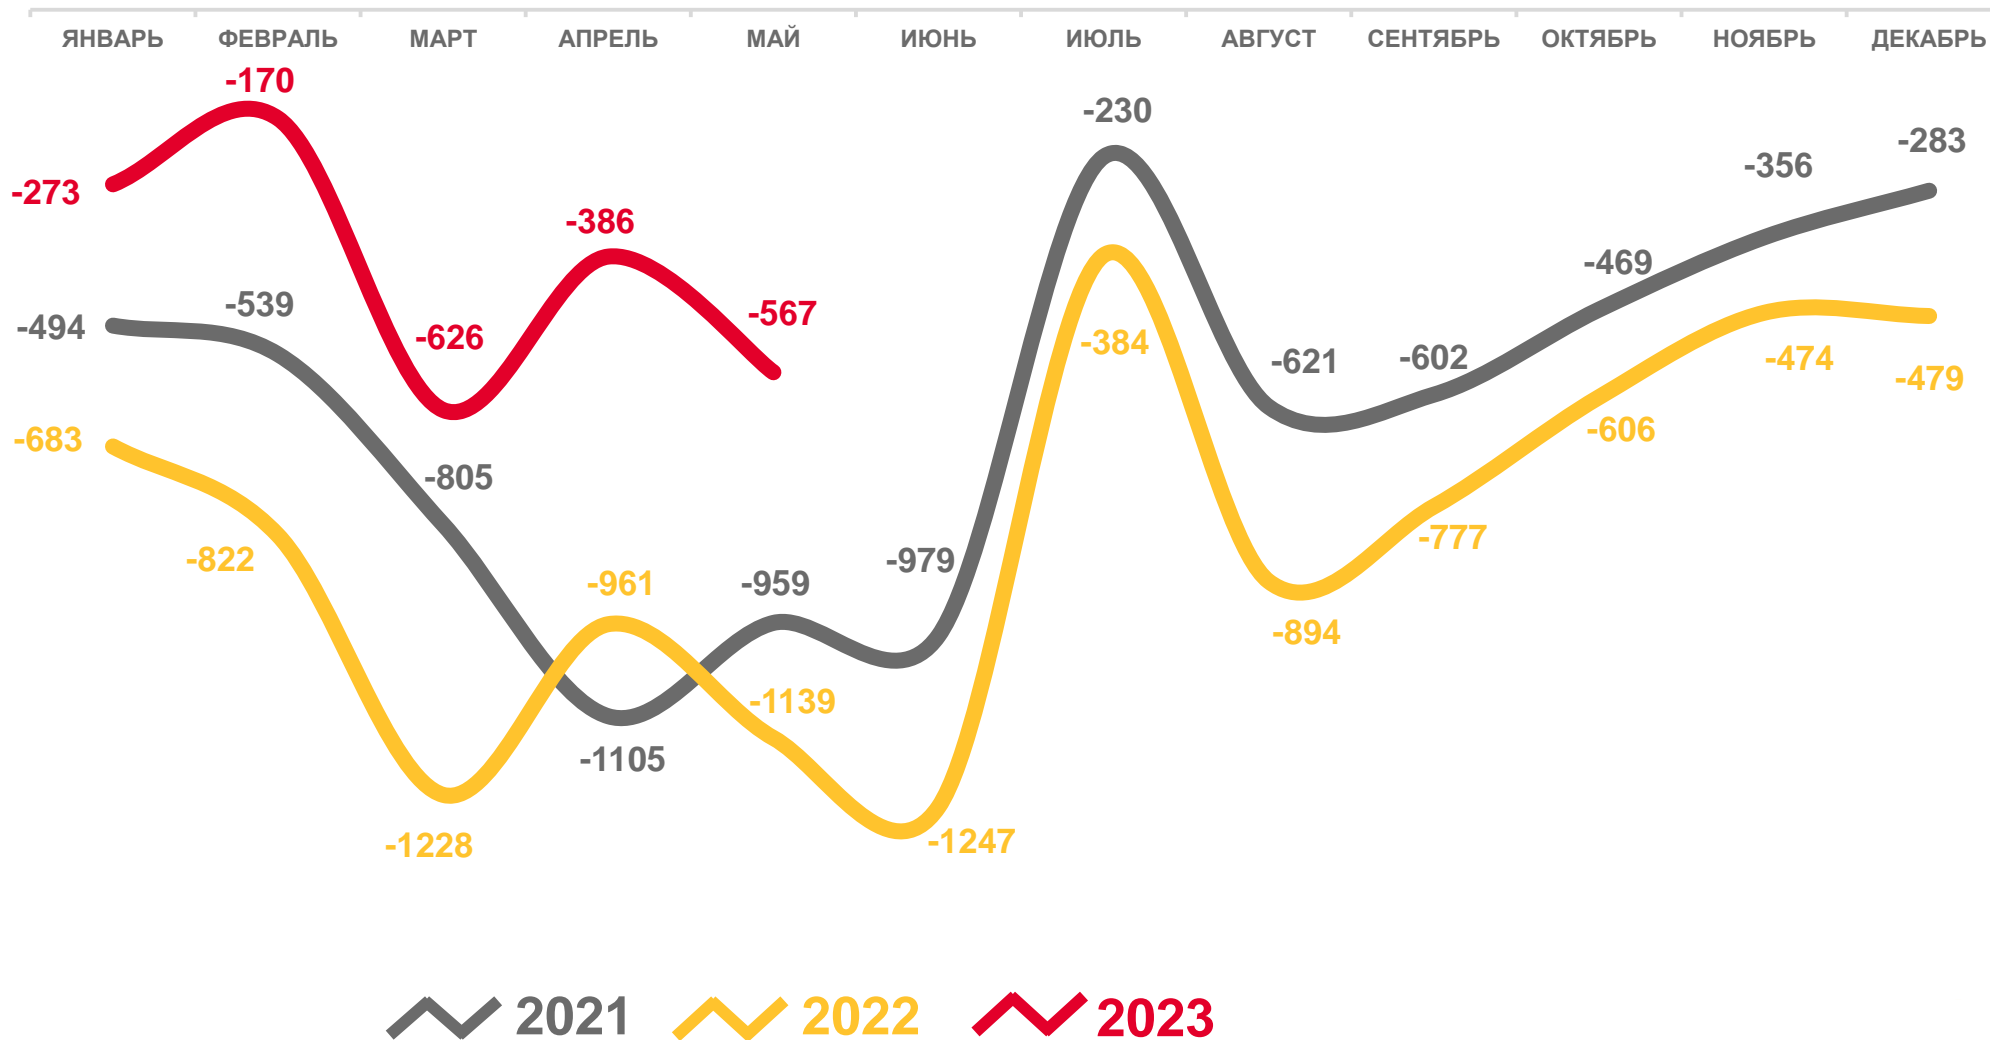

# ЧИСЛО ВЫБЫВШИХ

человек

2023 год  
январь – май

человек

**14 650**

в расчете  
на 1 000 человек  
населения

**19,4**

2021 2022 2023

# МИГРАЦИОННАЯ УБЫЛЬ

человек

2023 год

январь – май

человек

**-2 022**

в расчете  
на 1 000 человек  
населения

**-2,7**

# НАПРАВЛЕНИЯ МИГРАЦИИ

январь – май 2023 г.; человек