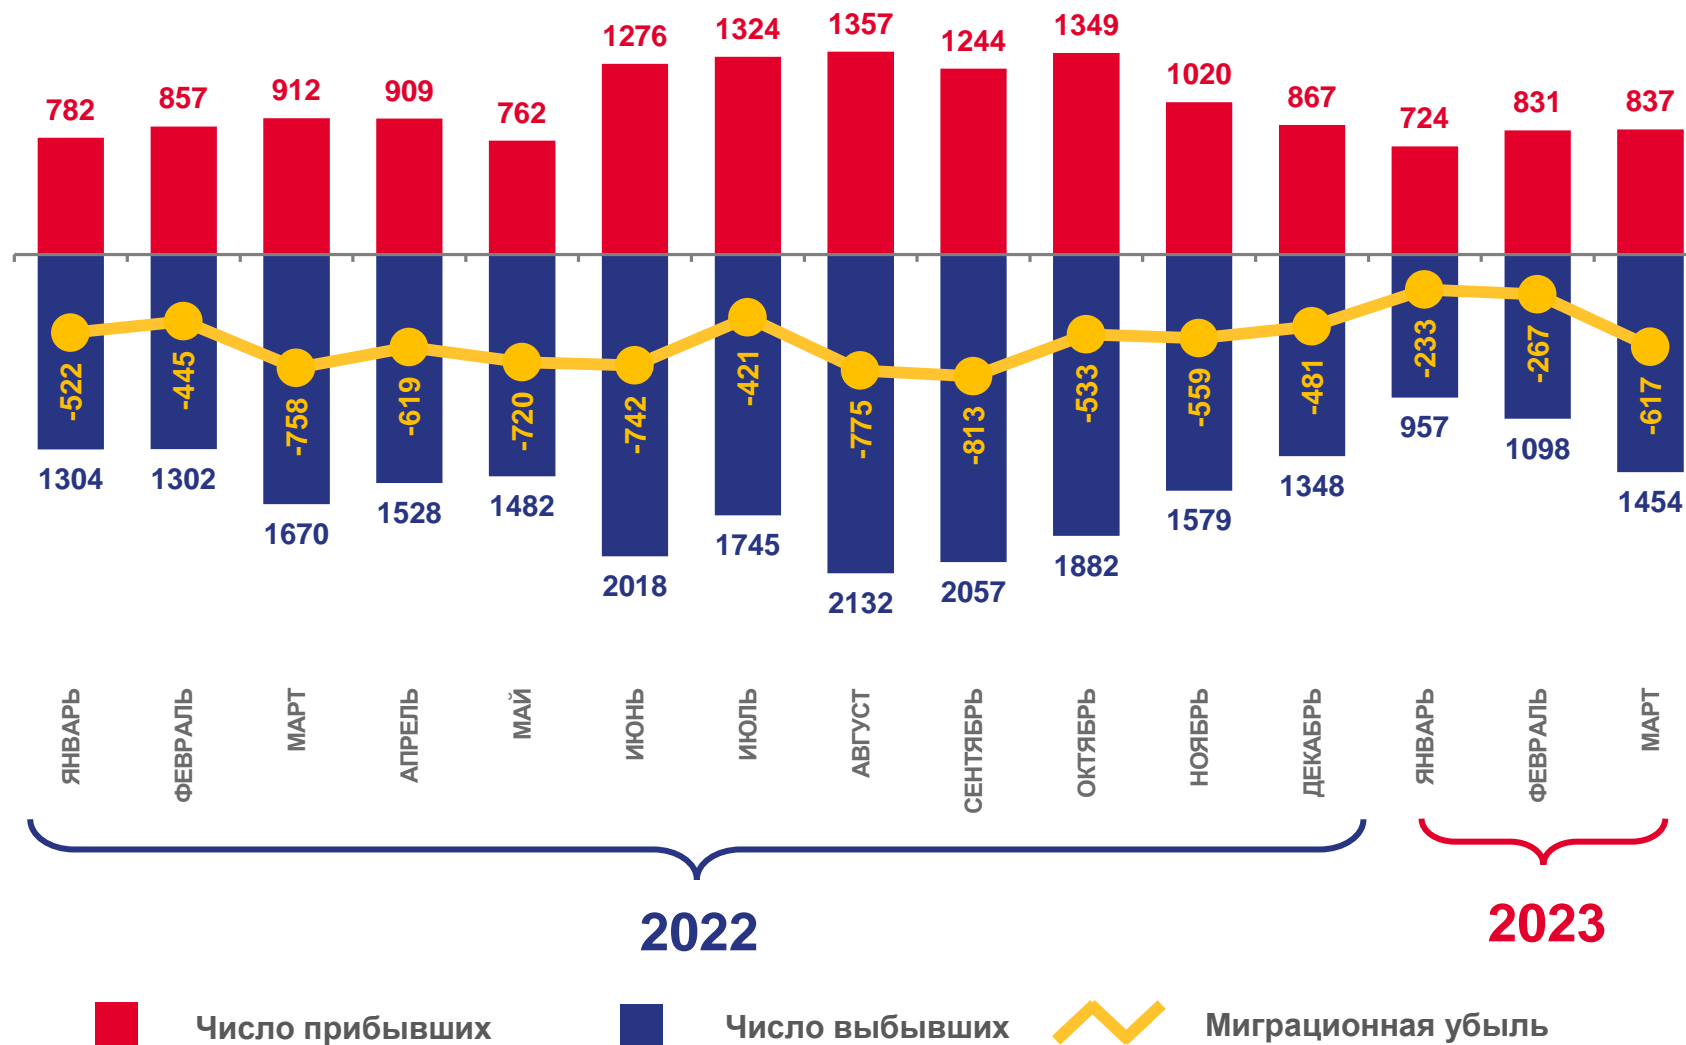

-2,4

НАПРАВЛЕНИЯ МИГРАЦИИ

январь – март 2023 г.; человек

МИГРАЦИОННЫЙ ПРИРОСТ, УБЫЛЬ (-)

МЕЖРЕГИОНАЛЬНАЯ МИГРАЦИЯ

человек

2023 год

январь – март

прибывших

2392

выбывших

3509

миграционная убыль

-1117

ПРИБЫВШИЕ ИЗ РЕГИОНОВ РОССИЙСКОЙ ФЕДЕРАЦИИ

Человек

Число прибывших в Омскую область из регионов Российской Федерации – всего

в том числе зарегистрированы по месту жительства (постоянно)

МЕЖДУНАРОДНАЯ МИГРАЦИЯ

человек

2023 год

январь – март

прибывших

798