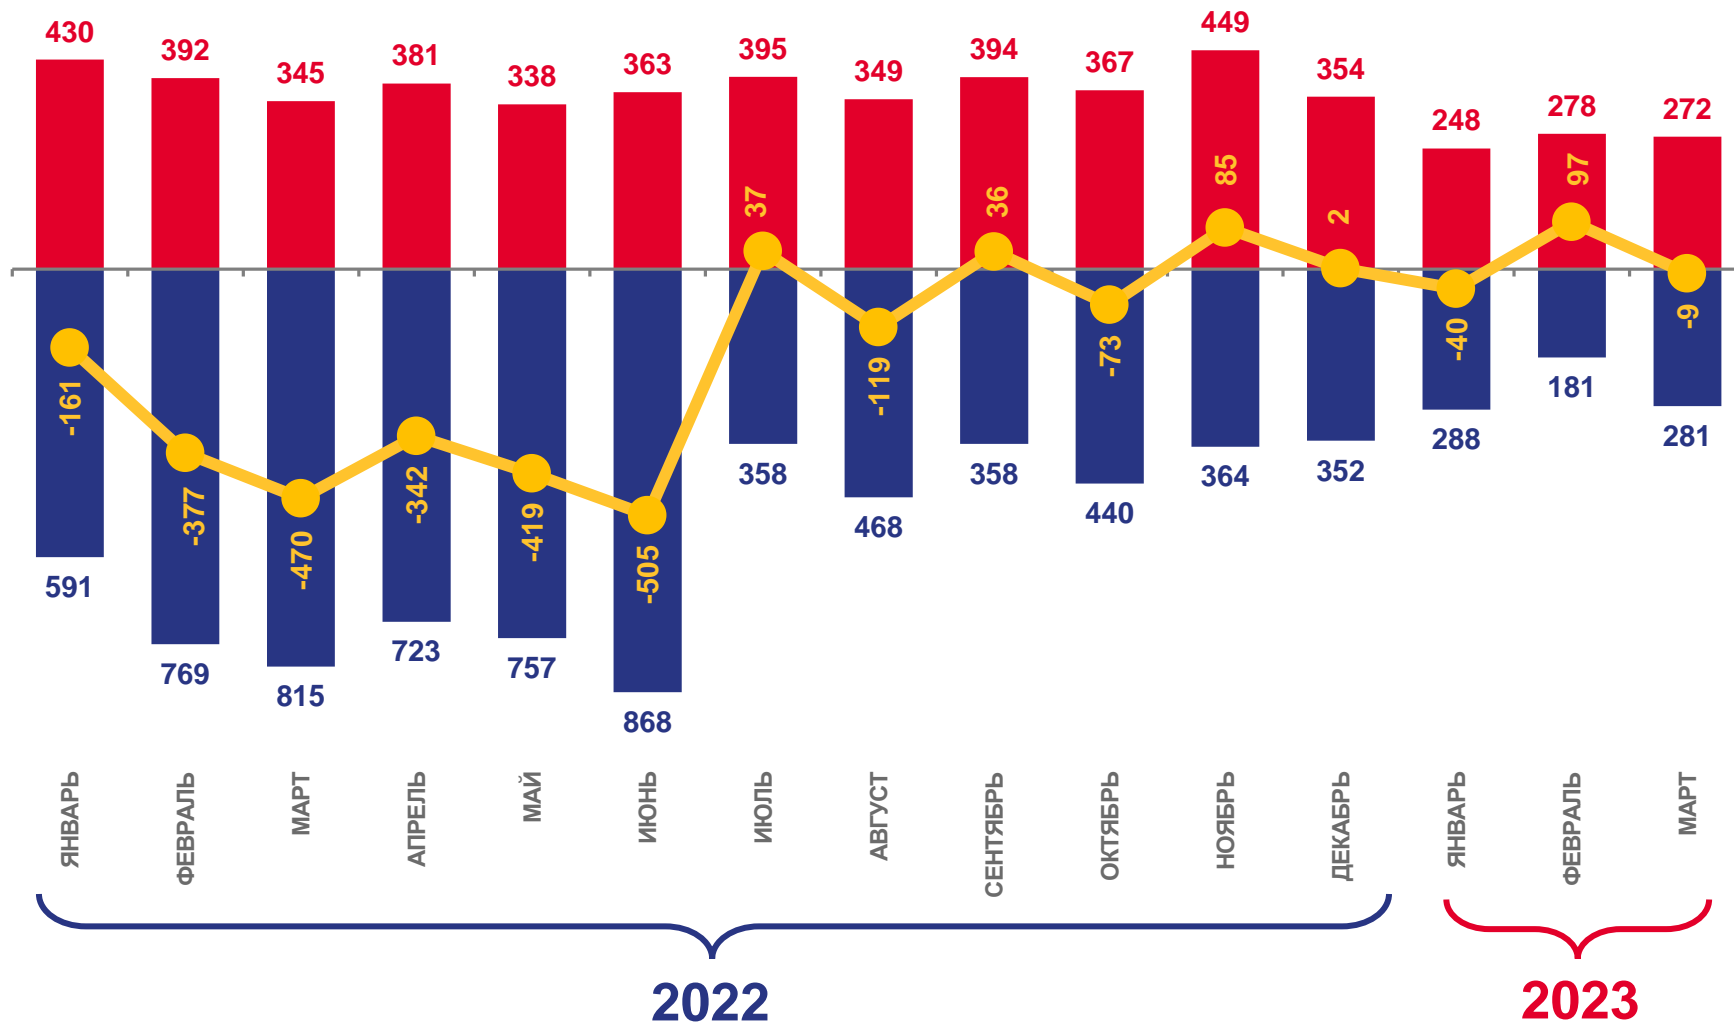

прибывших

2392

выбывших

3509

миграционная убыль

-1117

ПРИБЫВШИЕ ИЗ РЕГИОНОВ РОССИЙСКОЙ ФЕДЕРАЦИИ

Человек

Число прибывших в Омскую область из регионов Российской Федерации – всего

в том числе зарегистрированы по месту жительства (постоянно)

МЕЖДУНАРОДНАЯ МИГРАЦИЯ

человек

2023 год

январь – март

прибывших

798

выбывших

750

миграционный прирост

48

Число прибывших

Число выбывших

Миграционный прирост, убыль (-)

МИГРАЦИЯ ПО ОТДЕЛЬНЫМ СТРАНАМ

январь – март 2023 г.; человек

СРОК РЕГИСТРАЦИИ ПРИБЫВШИХ ИЗ ЗАРУБЕЖНЫХ СТРАН

¹⁾ Прибывшие из зарубежных стран, зарегистрированные по месту пребывания (на определенный срок).

ВНУТРИОБЛАСТНАЯ МИГРАЦИЯ

человек