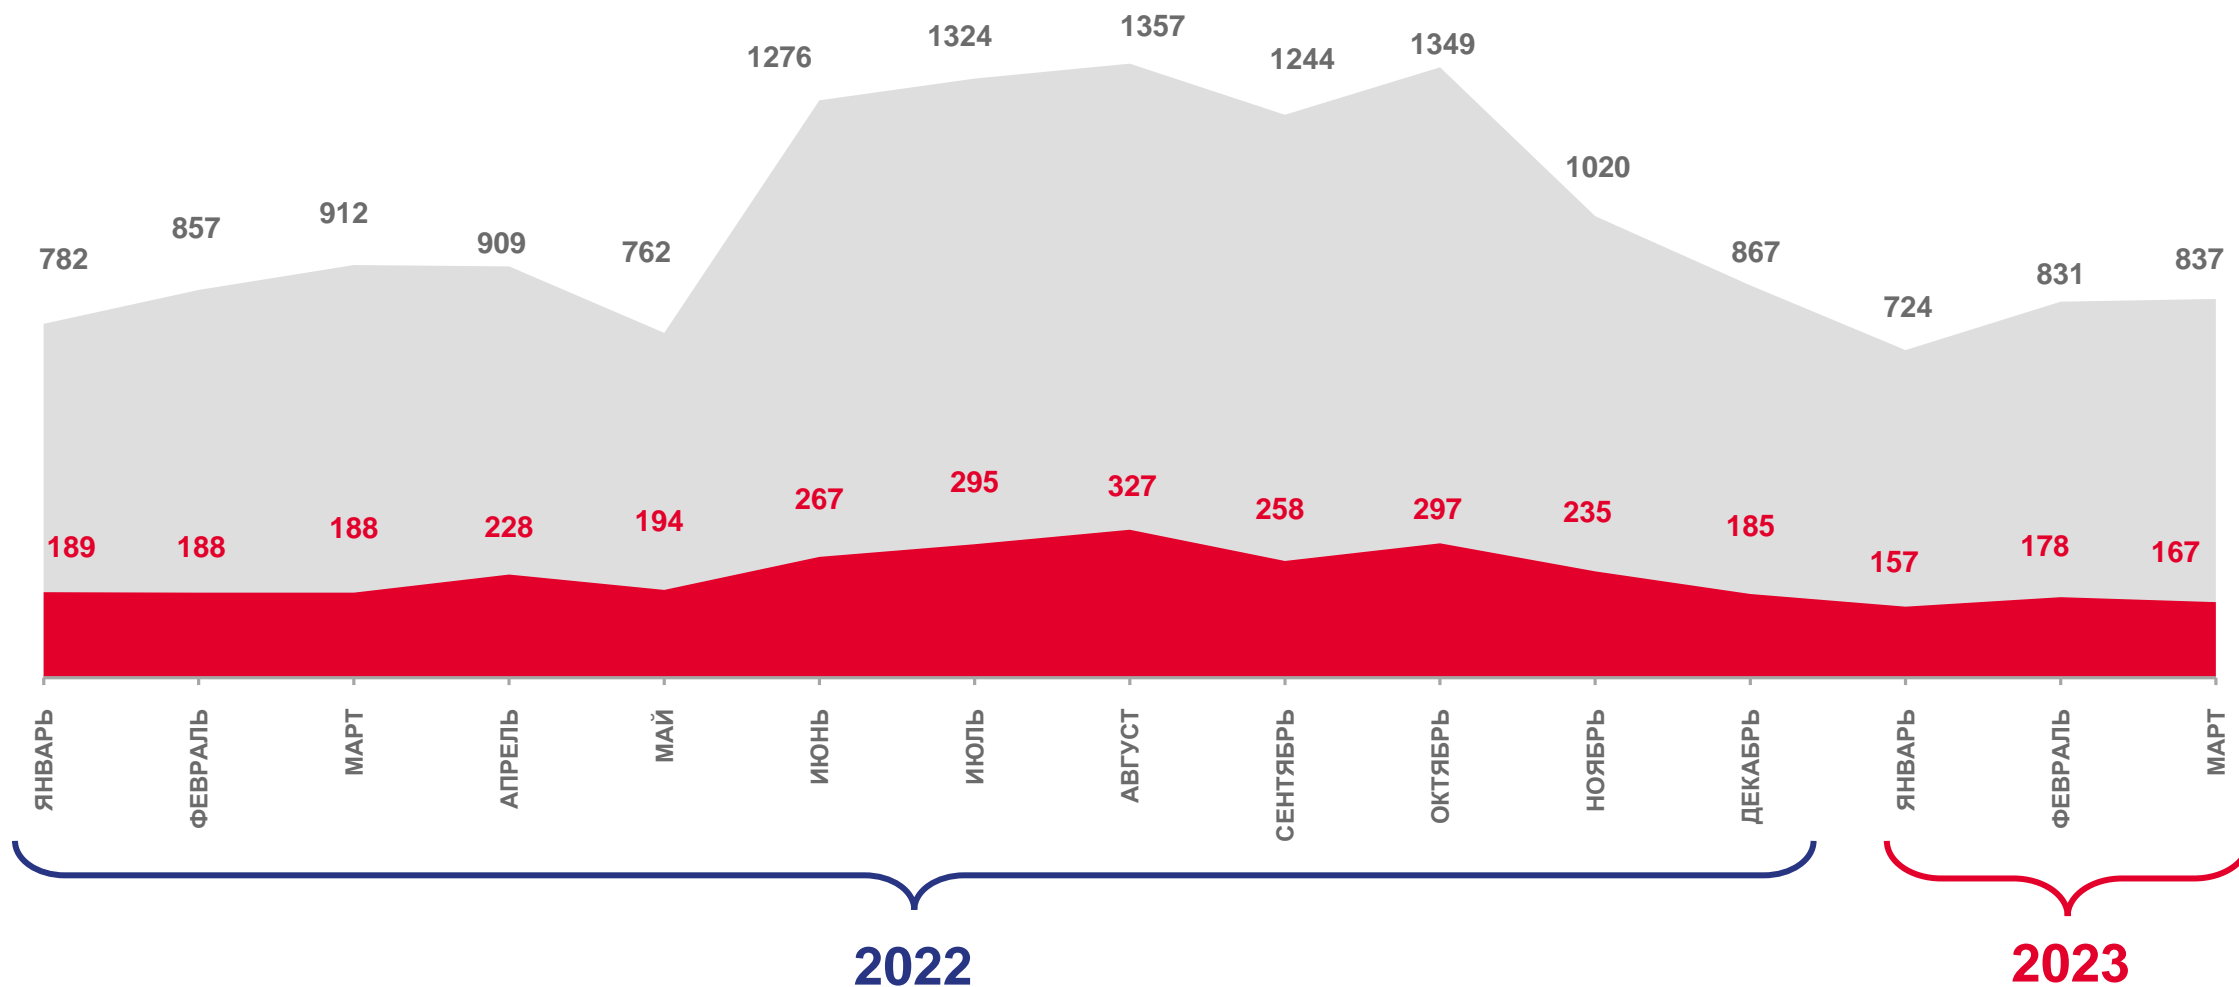

-2,4

НАПРАВЛЕНИЯ МИГРАЦИИ

январь – март 2023 г.; человек

МИГРАЦИОННЫЙ ПРИРОСТ, УБЫЛЬ (-)

МЕЖРЕГИОНАЛЬНАЯ МИГРАЦИЯ

человек

2023 год

январь – март

прибывших

2392

выбывших

3509

миграционная убыль

-1117

ПРИБЫВШИЕ ИЗ РЕГИОНОВ РОССИЙСКОЙ ФЕДЕРАЦИИ

Человек

Число прибывших в Омскую область из регионов Российской Федерации – всего

в том числе зарегистрированы по месту жительства (постоянно)

МЕЖДУНАРОДНАЯ МИГРАЦИЯ

человек

2023 год

январь – март

прибывших

798

январь – март 2023 г.; человек

СРОК РЕГИСТРАЦИИ ПРИБЫВШИХ ИЗ ЗАРУБЕЖНЫХ СТРАН

¹⁾ Прибывшие из зарубежных стран, зарегистрированные по месту пребывания (на определенный срок).

ВНУТРИОБЛАСТНАЯ МИГРАЦИЯ

человек