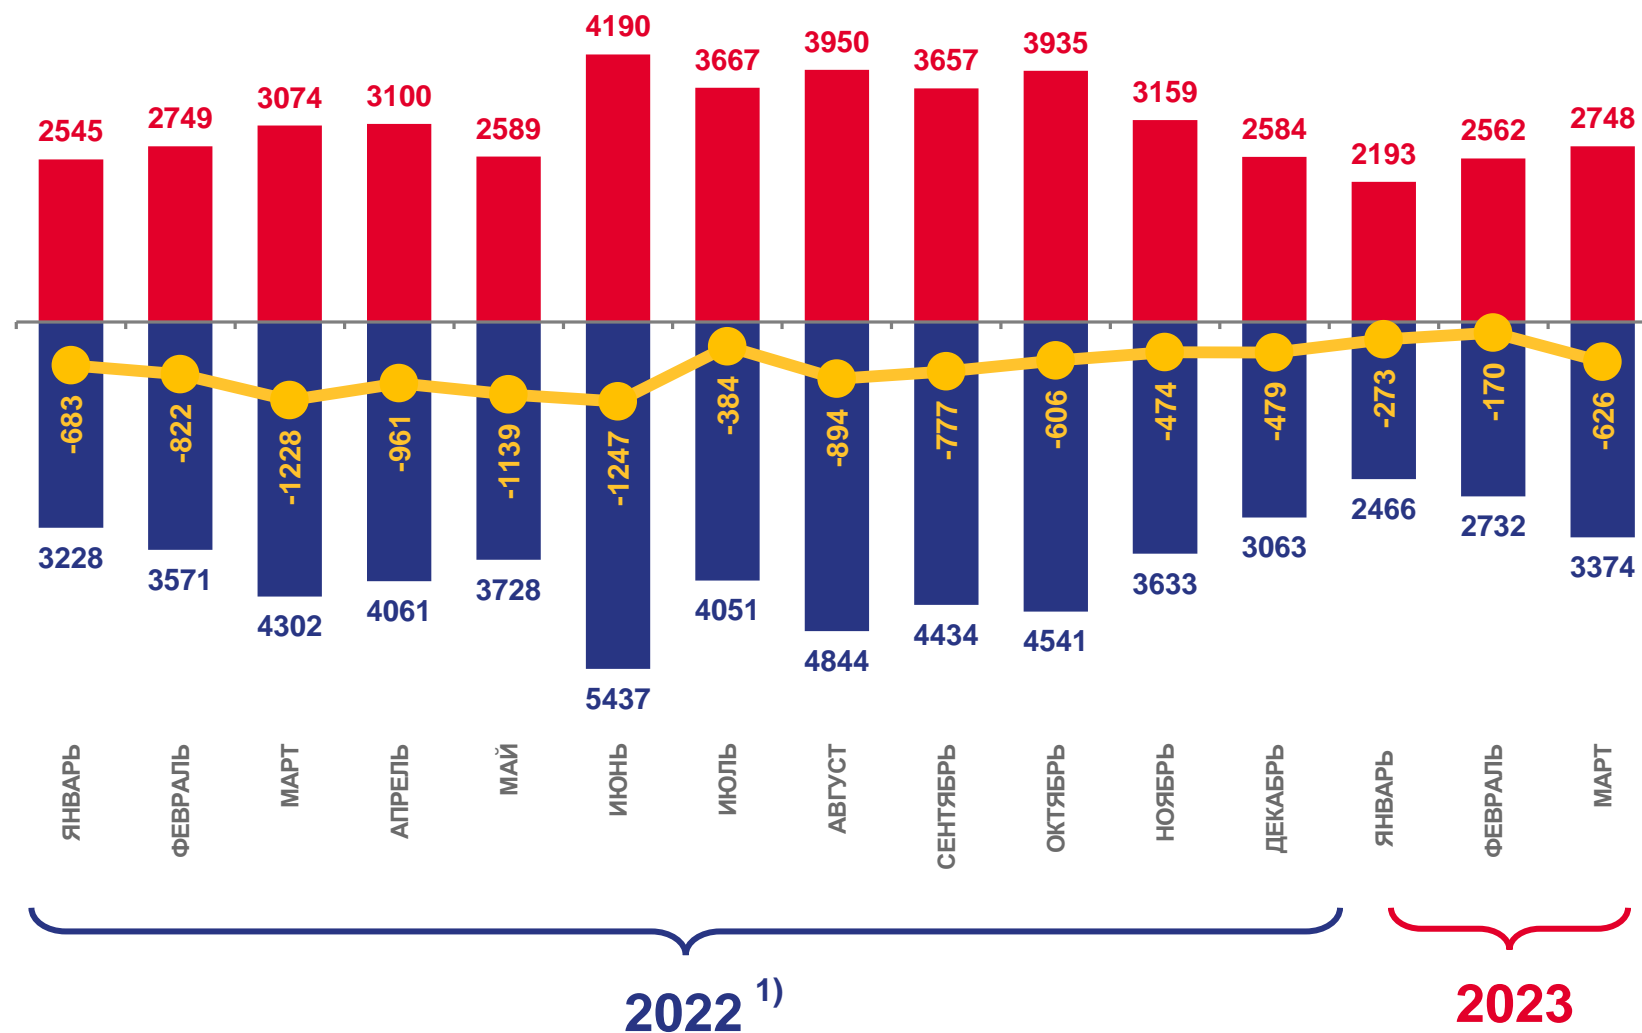

* Ежемесячные данные оперативной статистики

ОБЩИЕ ИТОГИ МИГРАЦИИ НАСЕЛЕНИЯ ОМСКОЙ ОБЛАСТИ

человек

2023 год
январь – март
прибывших

7 503

выбывших

8 572

миграционная убыль

-1 069

Число прибывших

Число выбывших

Миграционная убыль

¹⁾ На этом и последующих слайдах данные за январь-декабрь 2022 г. уточнены по сравнению с ранее опубликованными. Могут быть скорректированы по итогам формирования годового отчета.

ЧИСЛО ПРИБЫВШИХ

человек

2023 год

январь – март

человек

7 503

в расчете
на 1 000 человек
населения

16,6