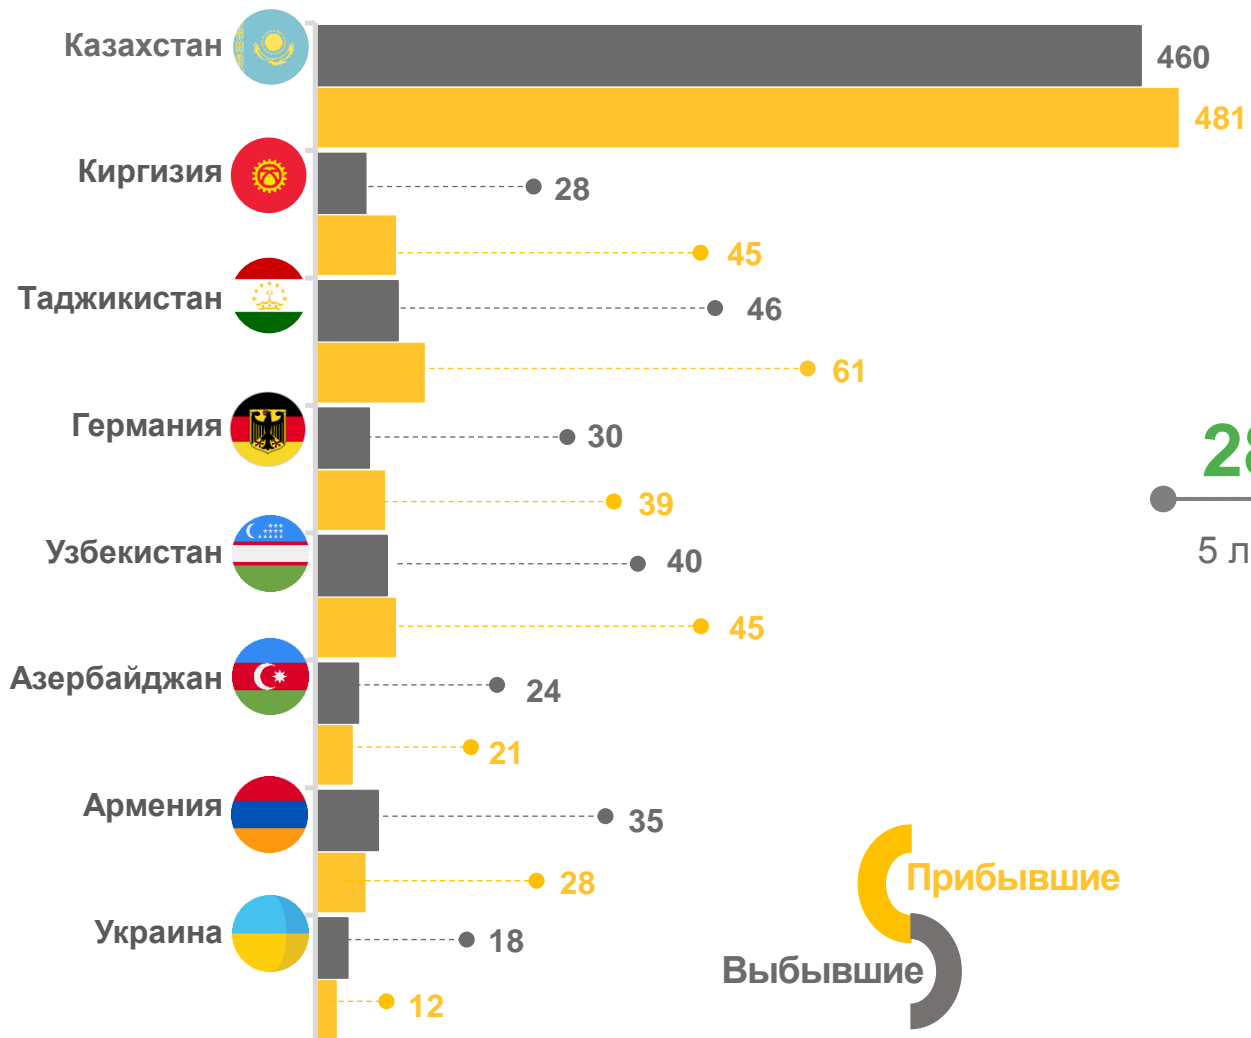

прибывших

2392

выбывших

3509

миграционная убыль

-1117

ПРИБЫВШИЕ ИЗ РЕГИОНОВ РОССИЙСКОЙ ФЕДЕРАЦИИ

Человек

Число прибывших в Омскую область из регионов Российской Федерации – всего

в том числе зарегистрированы по месту жительства (постоянно)

МЕЖДУНАРОДНАЯ МИГРАЦИЯ

человек

2023 год

январь – март

прибывших

798

выбывших

750

миграционный прирост

48

Число прибывших

Число выбывших

Миграционный прирост, убыль (-)

МИГРАЦИЯ ПО ОТДЕЛЬНЫМ СТРАНАМ

январь – март 2023 г.; человек

СРОК РЕГИСТРАЦИИ ПРИБЫВШИХ ИЗ ЗАРУБЕЖНЫХ СТРАН

¹⁾ Прибывшие из зарубежных стран, зарегистрированные по месту пребывания (на определенный срок).

ВНУТРИОБЛАСТНАЯ МИГРАЦИЯ

человек