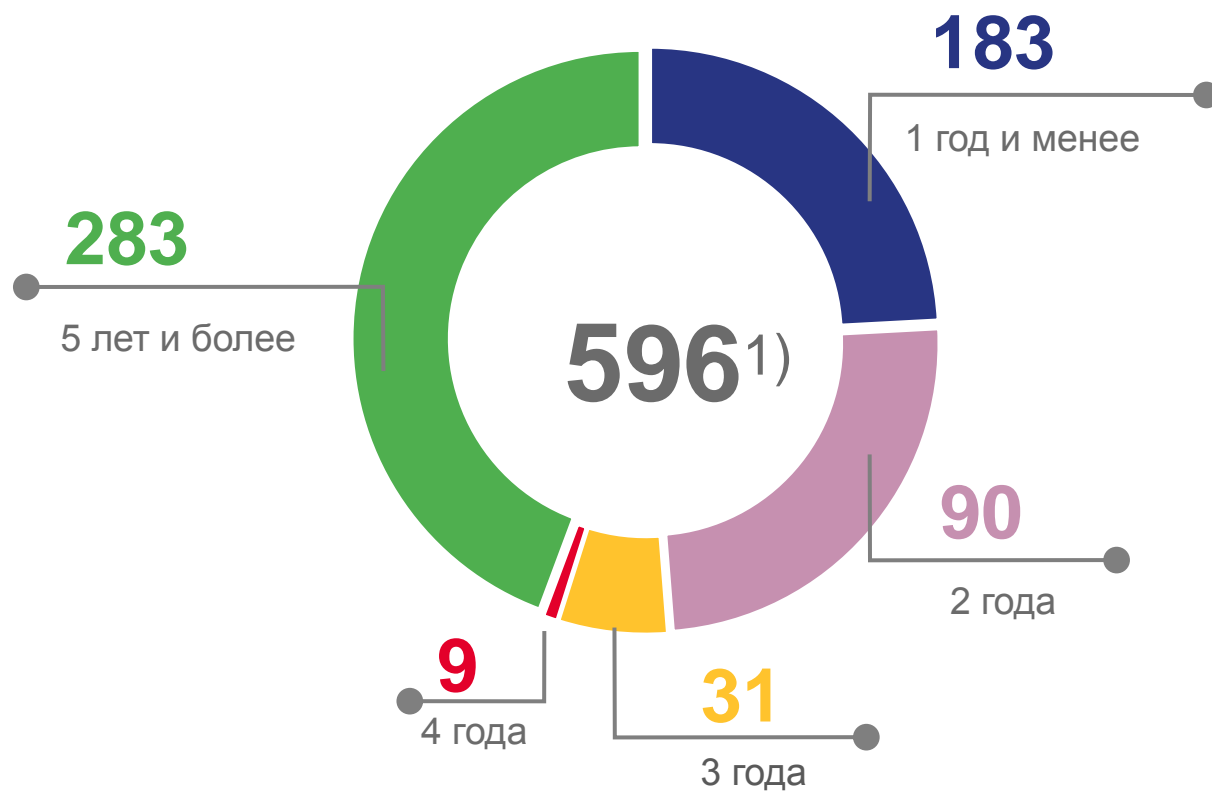

Число прибывших в Омскую область из регионов Российской Федерации – всего

в том числе зарегистрированы по месту жительства (постоянно)

МЕЖДУНАРОДНАЯ МИГРАЦИЯ

человек

2023 год

январь – март

прибывших

798

выбывших

750

миграционный прирост

48

Число прибывших

Число выбывших

Миграционный прирост, убыль (-)

МИГРАЦИЯ ПО ОТДЕЛЬНЫМ СТРАНАМ

январь – март 2023 г.; человек

СРОК РЕГИСТРАЦИИ ПРИБЫВШИХ ИЗ ЗАРУБЕЖНЫХ СТРАН

¹⁾ Прибывшие из зарубежных стран, зарегистрированные по месту пребывания (на определенный срок).

ВНУТРИОБЛАСТНАЯ МИГРАЦИЯ

человек