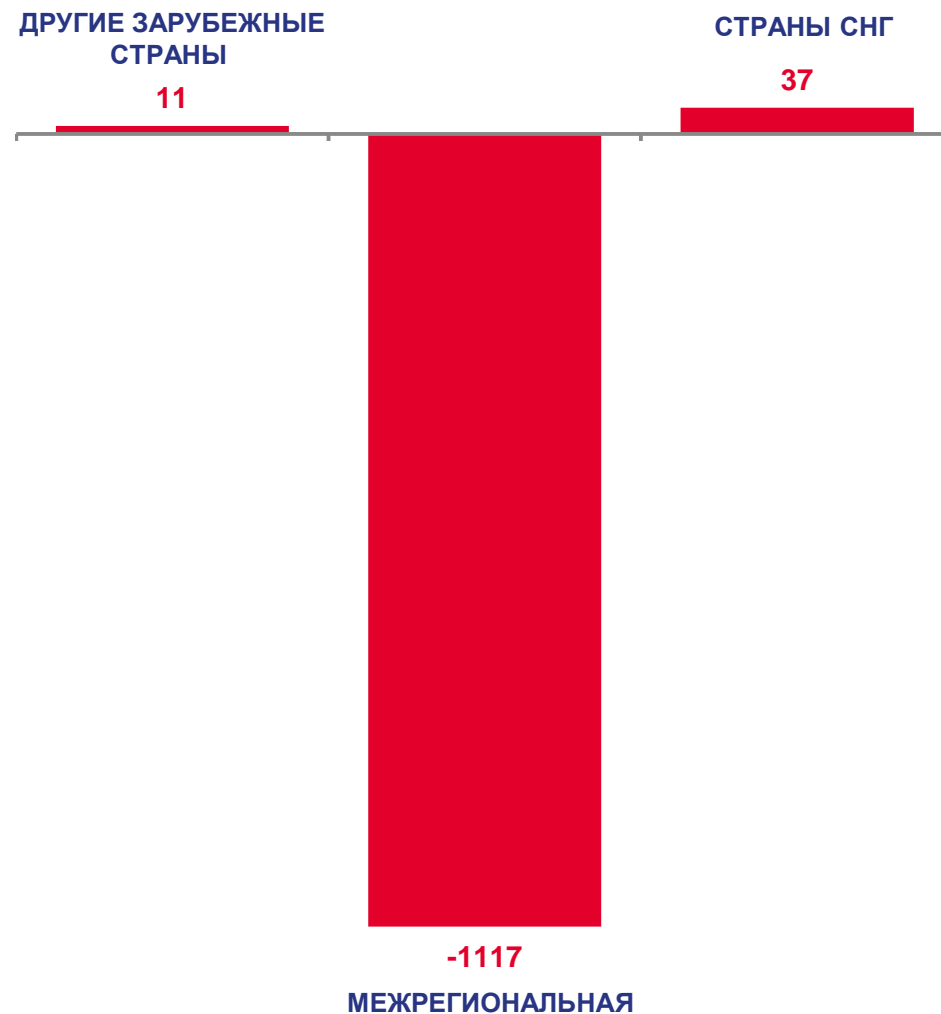

2021 2022 2023

МИГРАЦИОННАЯ УБЫЛЬ

человек

2023 год

январь – март

человек

-1 069

в расчете
на 1 000 человек
населения

-2,4

НАПРАВЛЕНИЯ МИГРАЦИИ

январь – март 2023 г.; человек

МИГРАЦИОННЫЙ ПРИРОСТ, УБЫЛЬ (-)

МЕЖРЕГИОНАЛЬНАЯ МИГРАЦИЯ

человек

2023 год

январь – март

прибывших

2392

выбывших

3509

миграционная убыль

-1117

ПРИБЫВШИЕ ИЗ РЕГИОНОВ РОССИЙСКОЙ ФЕДЕРАЦИИ

Человек