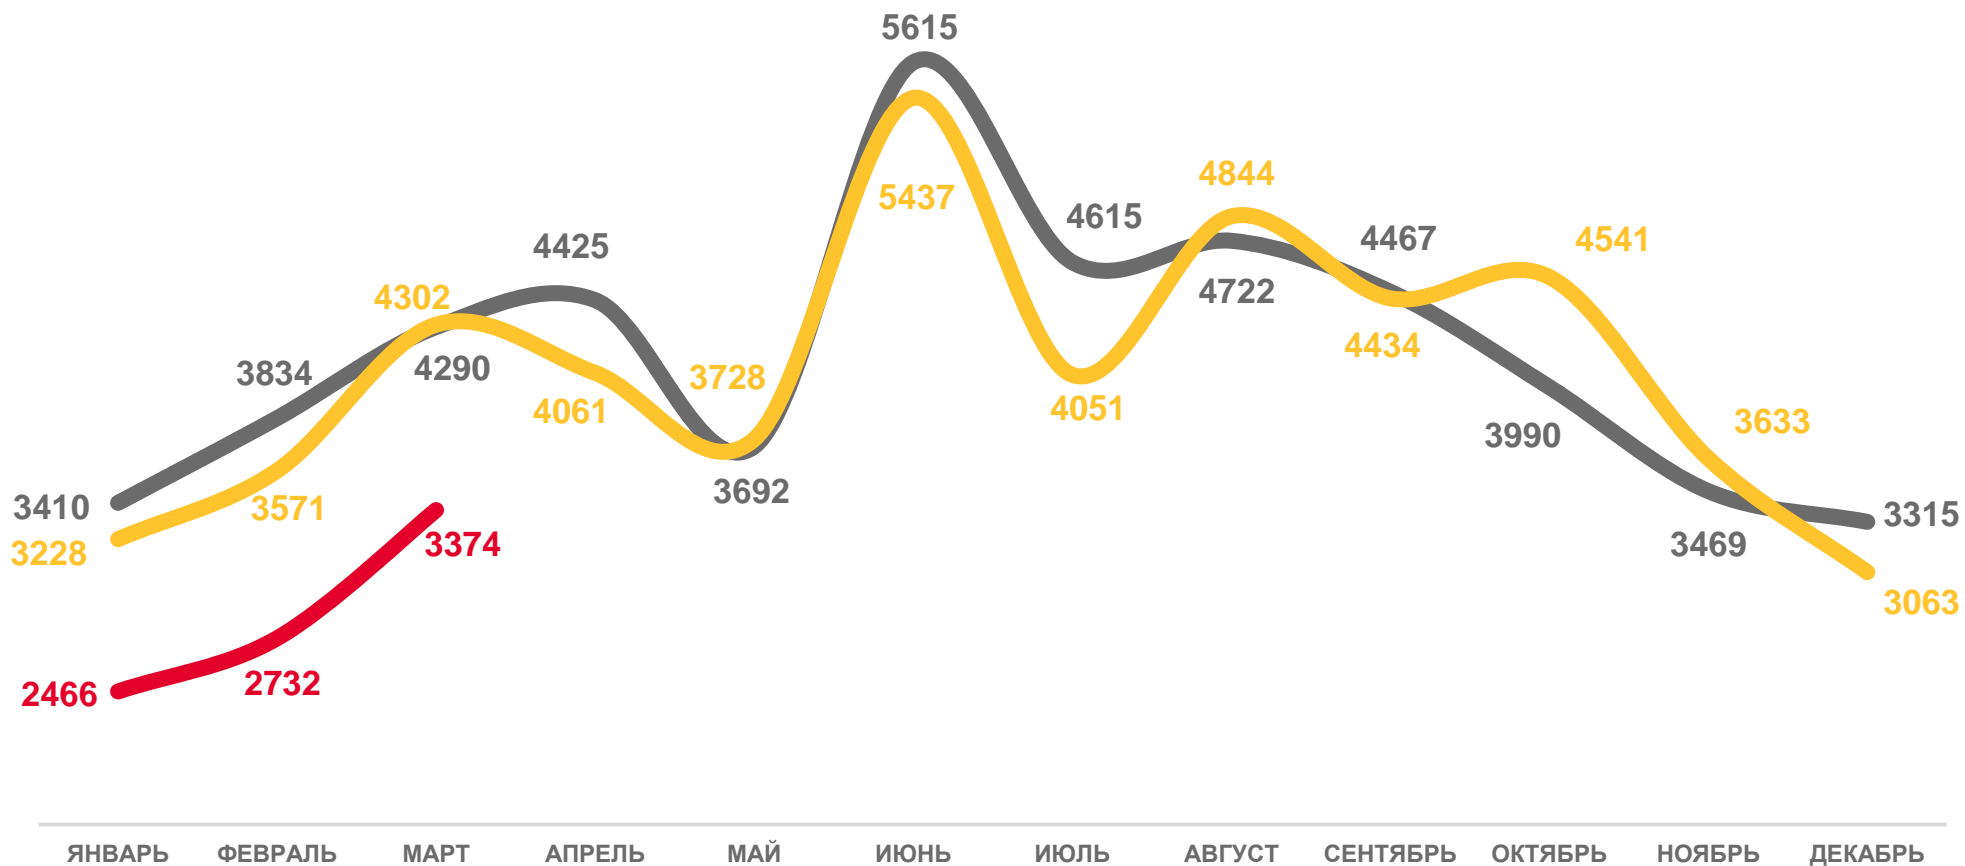

-1 069

Число прибывших

Число выбывших

Миграционная убыль

¹⁾ На этом и последующих слайдах данные за январь-декабрь 2022 г. уточнены по сравнению с ранее опубликованными. Могут быть скорректированы по итогам формирования годового отчета.

ЧИСЛО ПРИБЫВШИХ

человек

2023 год

январь – март

человек

7 503

в расчете
на 1 000 человек
населения

16,6

2021
 2022
 2023

ЧИСЛО ВЫБЫВШИХ

человек

2023 год
январь – март

человек

8 572

в расчете
на 1 000 человек
населения

19,0

2021 2022 2023

МИГРАЦИОННАЯ УБЫЛЬ

человек

2023 год

январь – март

человек

-1 069

в расчете
на 1 000 человек
населения