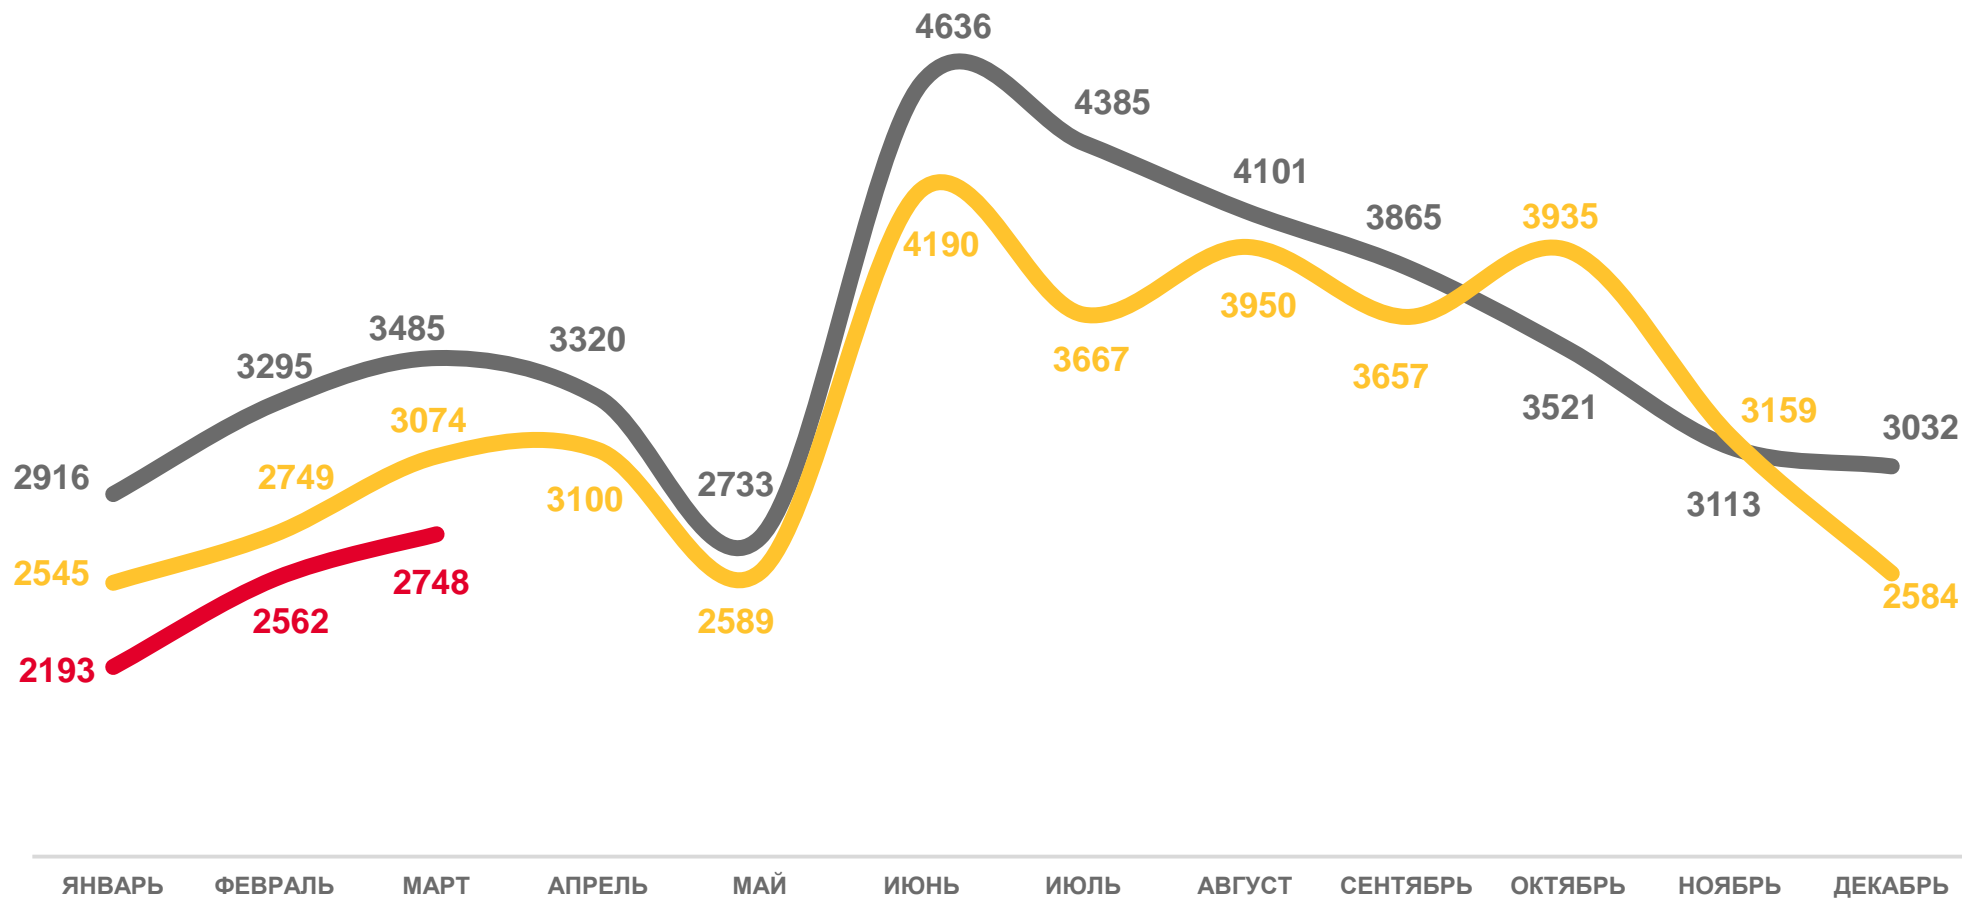

-1 069

Число прибывших

Число выбывших

Миграционная убыль

¹⁾ На этом и последующих слайдах данные за январь-декабрь 2022 г. уточнены по сравнению с ранее опубликованными. Могут быть скорректированы по итогам формирования годового отчета.

ЧИСЛО ПРИБЫВШИХ

человек

2023 год

январь – март

человек

7 503

в расчете
на 1 000 человек
населения

16,6

2021
 2022
 2023

ЧИСЛО ВЫБЫВШИХ

человек

2023 год
январь – март

человек

8 572

в расчете
на 1 000 человек
населения

19,0

2021 2022 2023

МИГРАЦИОННАЯ УБЫЛЬ

человек

2023 год

январь – март

человек

-1 069

в расчете
на 1 000 человек
населения