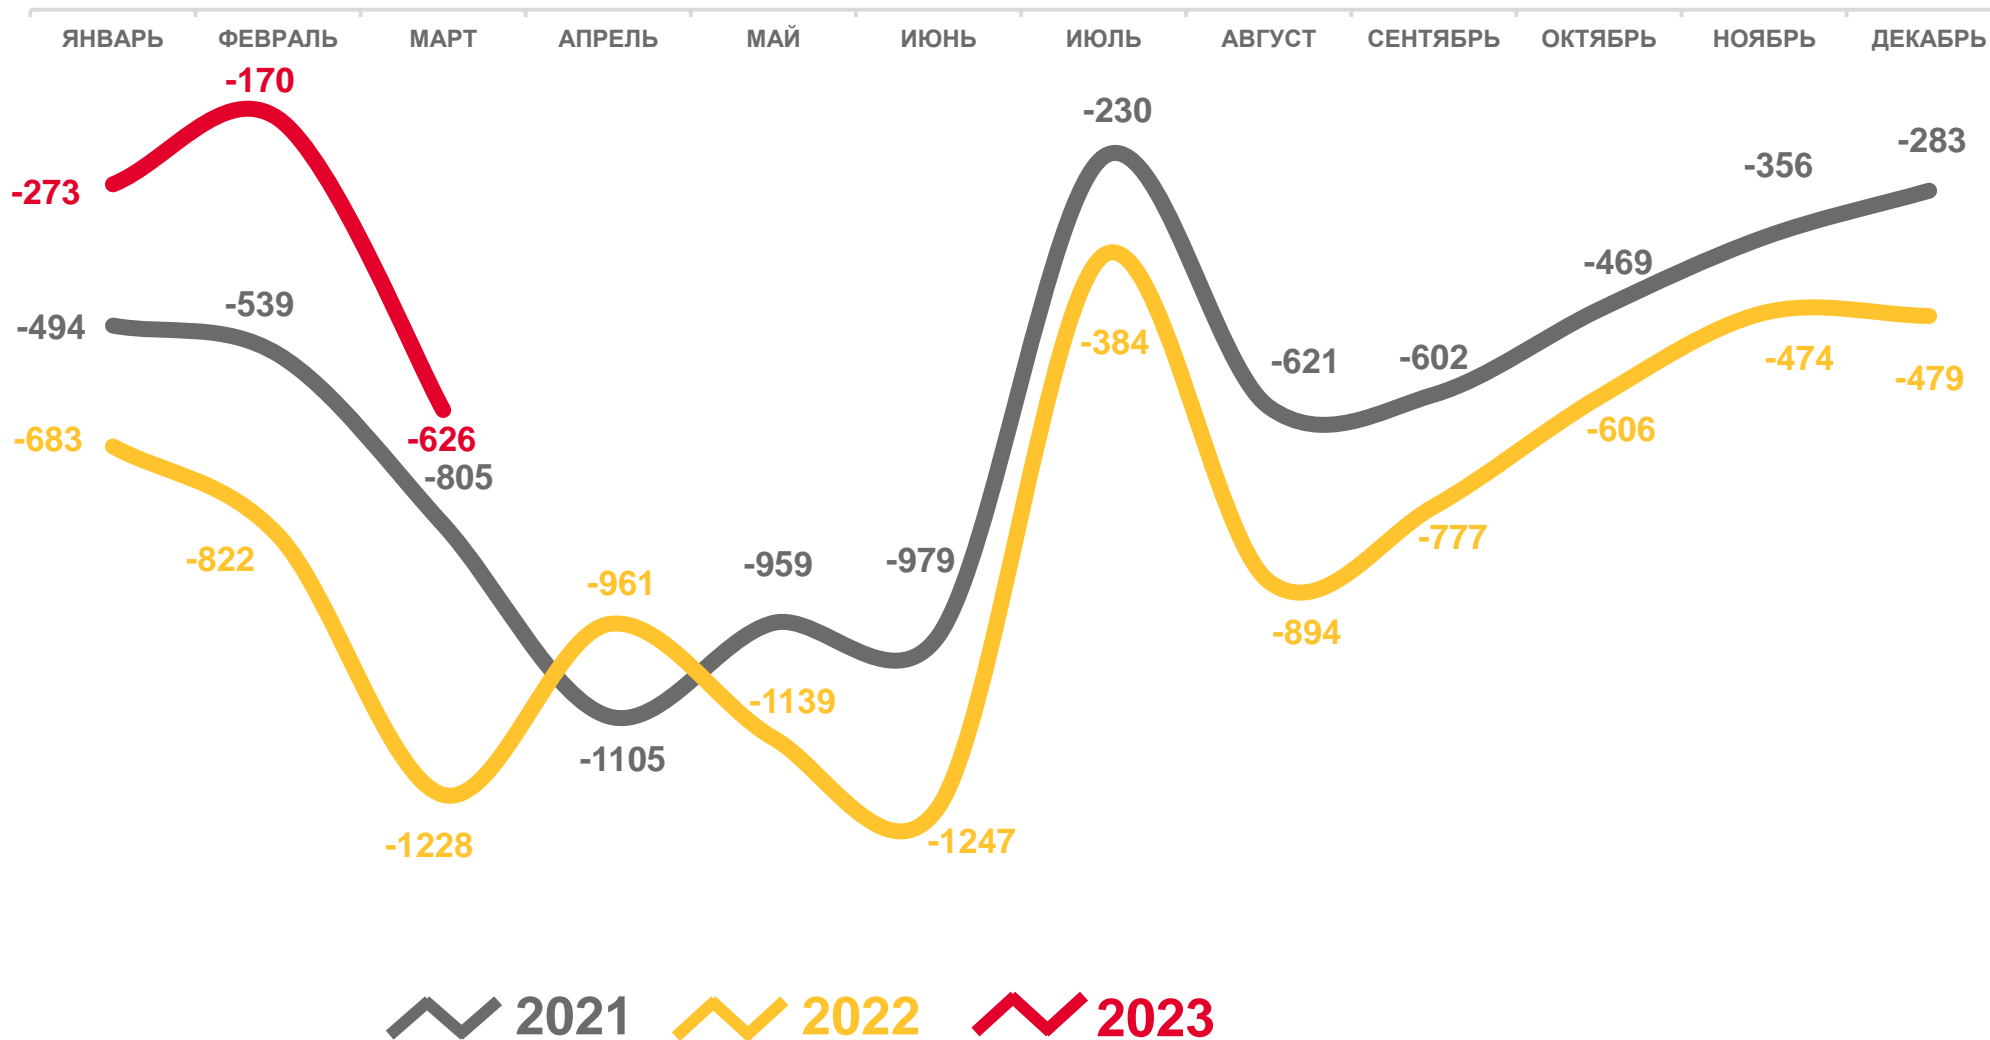

2021
 2022
 2023

ЧИСЛО ВЫБЫВШИХ

человек

2023 год
январь – март

человек

8 572

в расчете
на 1 000 человек
населения

19,0

2021 2022 2023

МИГРАЦИОННАЯ УБЫЛЬ

человек

2023 год

январь – март

человек

-1 069

в расчете
на 1 000 человек
населения

-2,4

НАПРАВЛЕНИЯ МИГРАЦИИ

январь – март 2023 г.; человек

МИГРАЦИОННЫЙ ПРИРОСТ, УБЫЛЬ (-)

МЕЖРЕГИОНАЛЬНАЯ МИГРАЦИЯ

человек

2023 год

январь – март