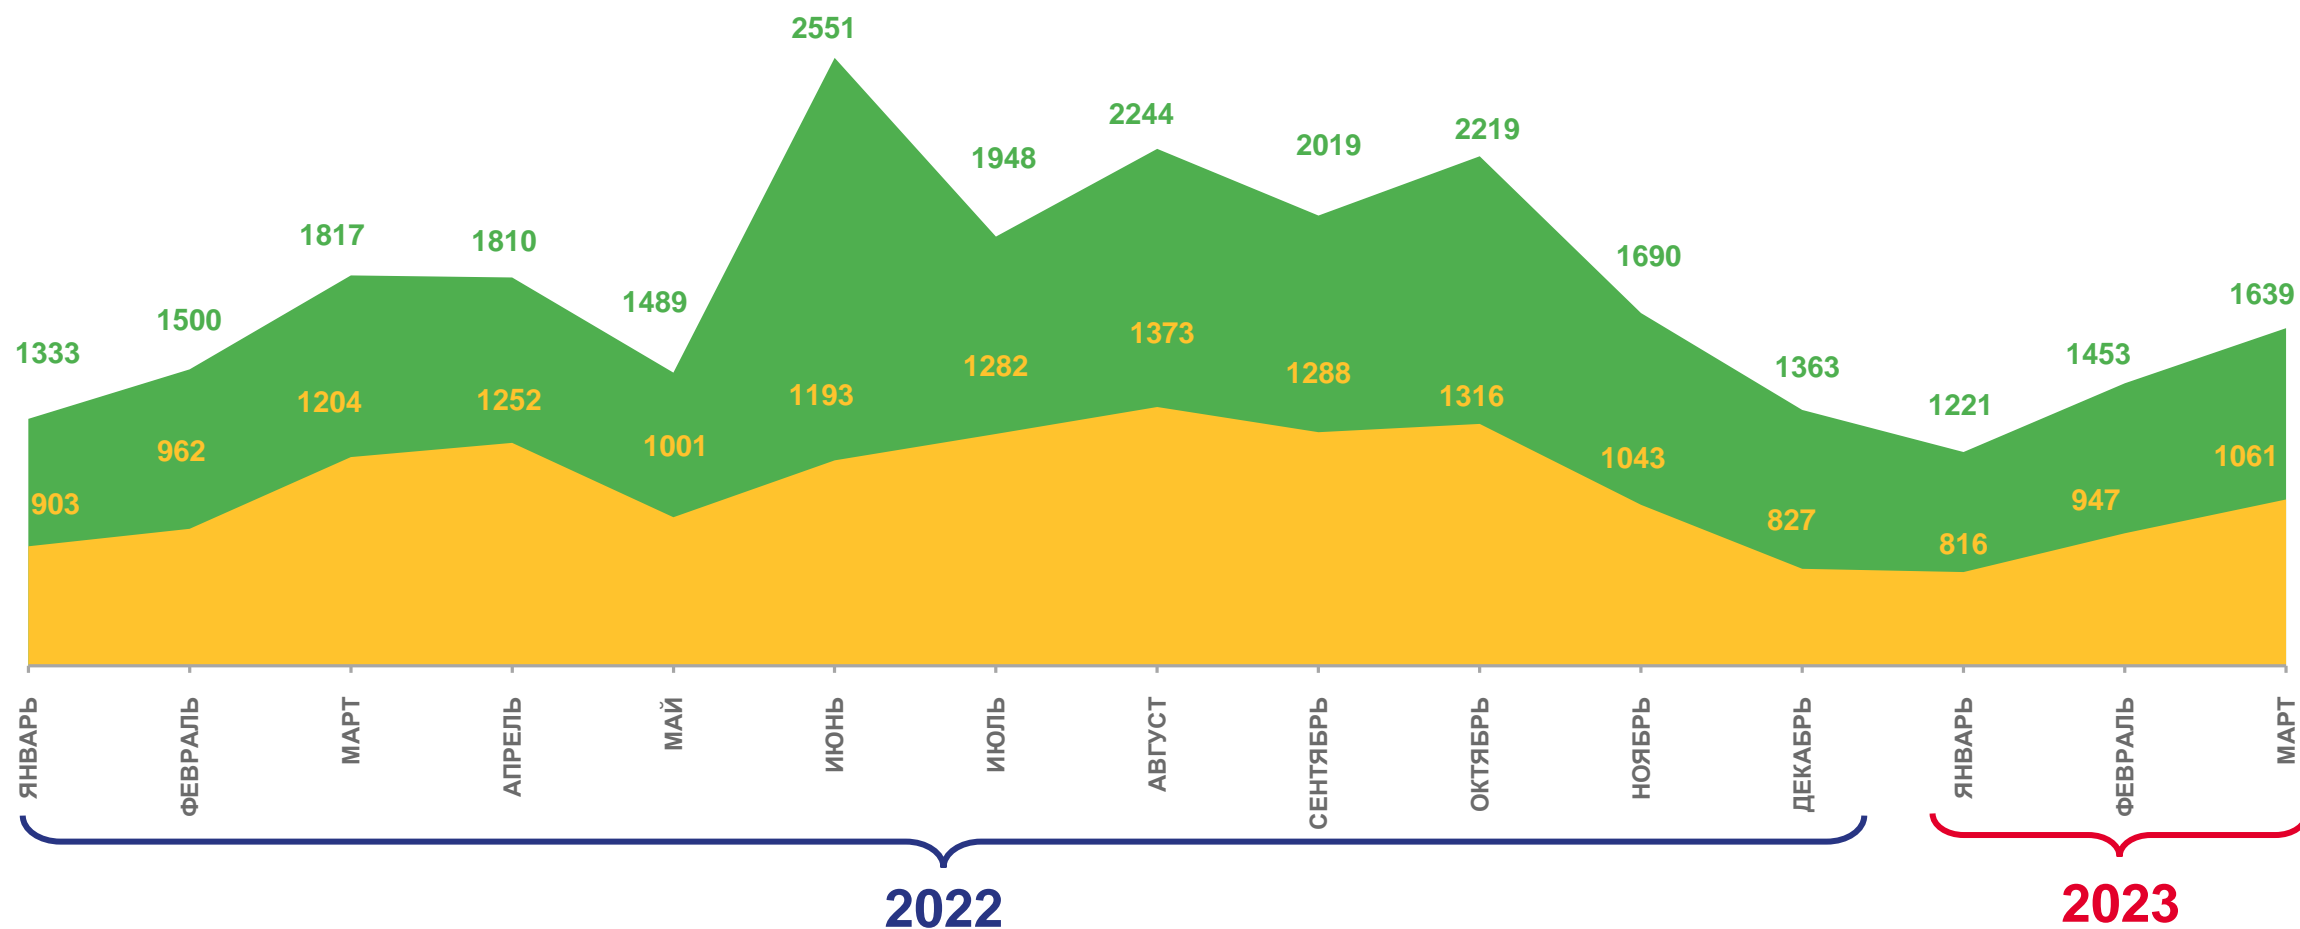

2021 2022 2023

МИГРАЦИОННАЯ УБЫЛЬ

человек

2023 год

январь – март

человек

-1 069

в расчете
на 1 000 человек
населения

Число прибывших в Омскую область из регионов Российской Федерации – всего

в том числе зарегистрированы по месту жительства (постоянно)

МЕЖДУНАРОДНАЯ МИГРАЦИЯ

человек

2023 год

январь – март

прибывших

798

выбывших

750

миграционный прирост

48

Число прибывших

Число выбывших

Миграционный прирост, убыль (-)

МИГРАЦИЯ ПО ОТДЕЛЬНЫМ СТРАНАМ

январь – март 2023 г.; человек

СРОК РЕГИСТРАЦИИ ПРИБЫВШИХ ИЗ ЗАРУБЕЖНЫХ СТРАН

¹⁾ Прибывшие из зарубежных стран, зарегистрированные по месту пребывания (на определенный срок).

ВНУТРИОБЛАСТНАЯ МИГРАЦИЯ

человек