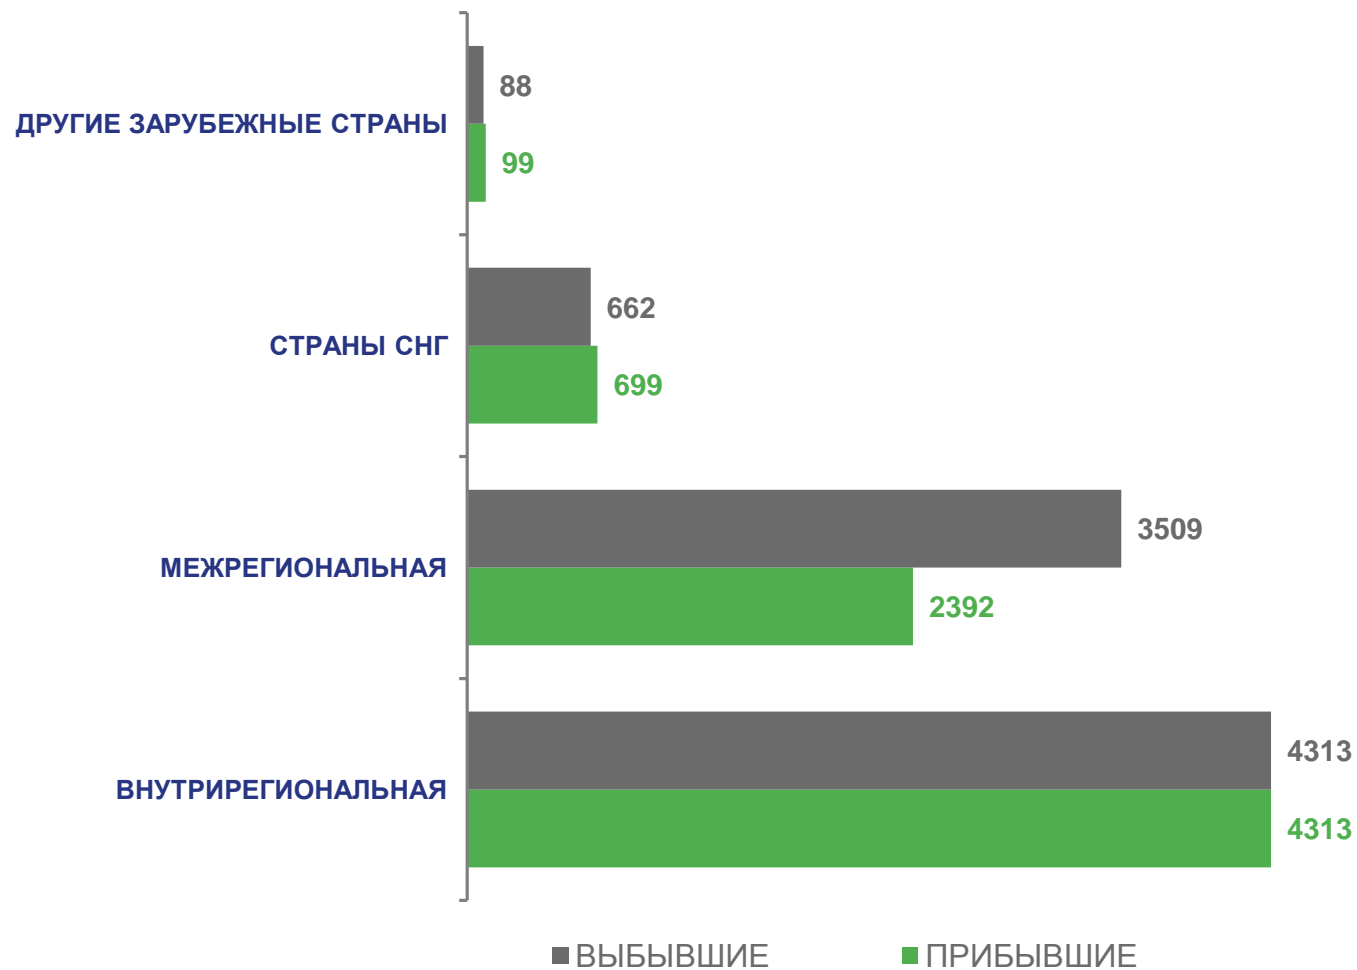

2021 2022 2023

МИГРАЦИОННАЯ УБЫЛЬ

человек

2023 год

январь – март

человек

-1 069

в расчете
на 1 000 человек
населения

-2,4

НАПРАВЛЕНИЯ МИГРАЦИИ

январь – март 2023 г.; человек

МИГРАЦИОННЫЙ ПРИРОСТ, УБЫЛЬ (-)

МЕЖРЕГИОНАЛЬНАЯ МИГРАЦИЯ

человек

2023 год

январь – март

прибывших

2392

выбывших

3509

миграционная убыль

-1117

ПРИБЫВШИЕ ИЗ РЕГИОНОВ РОССИЙСКОЙ ФЕДЕРАЦИИ

Человек