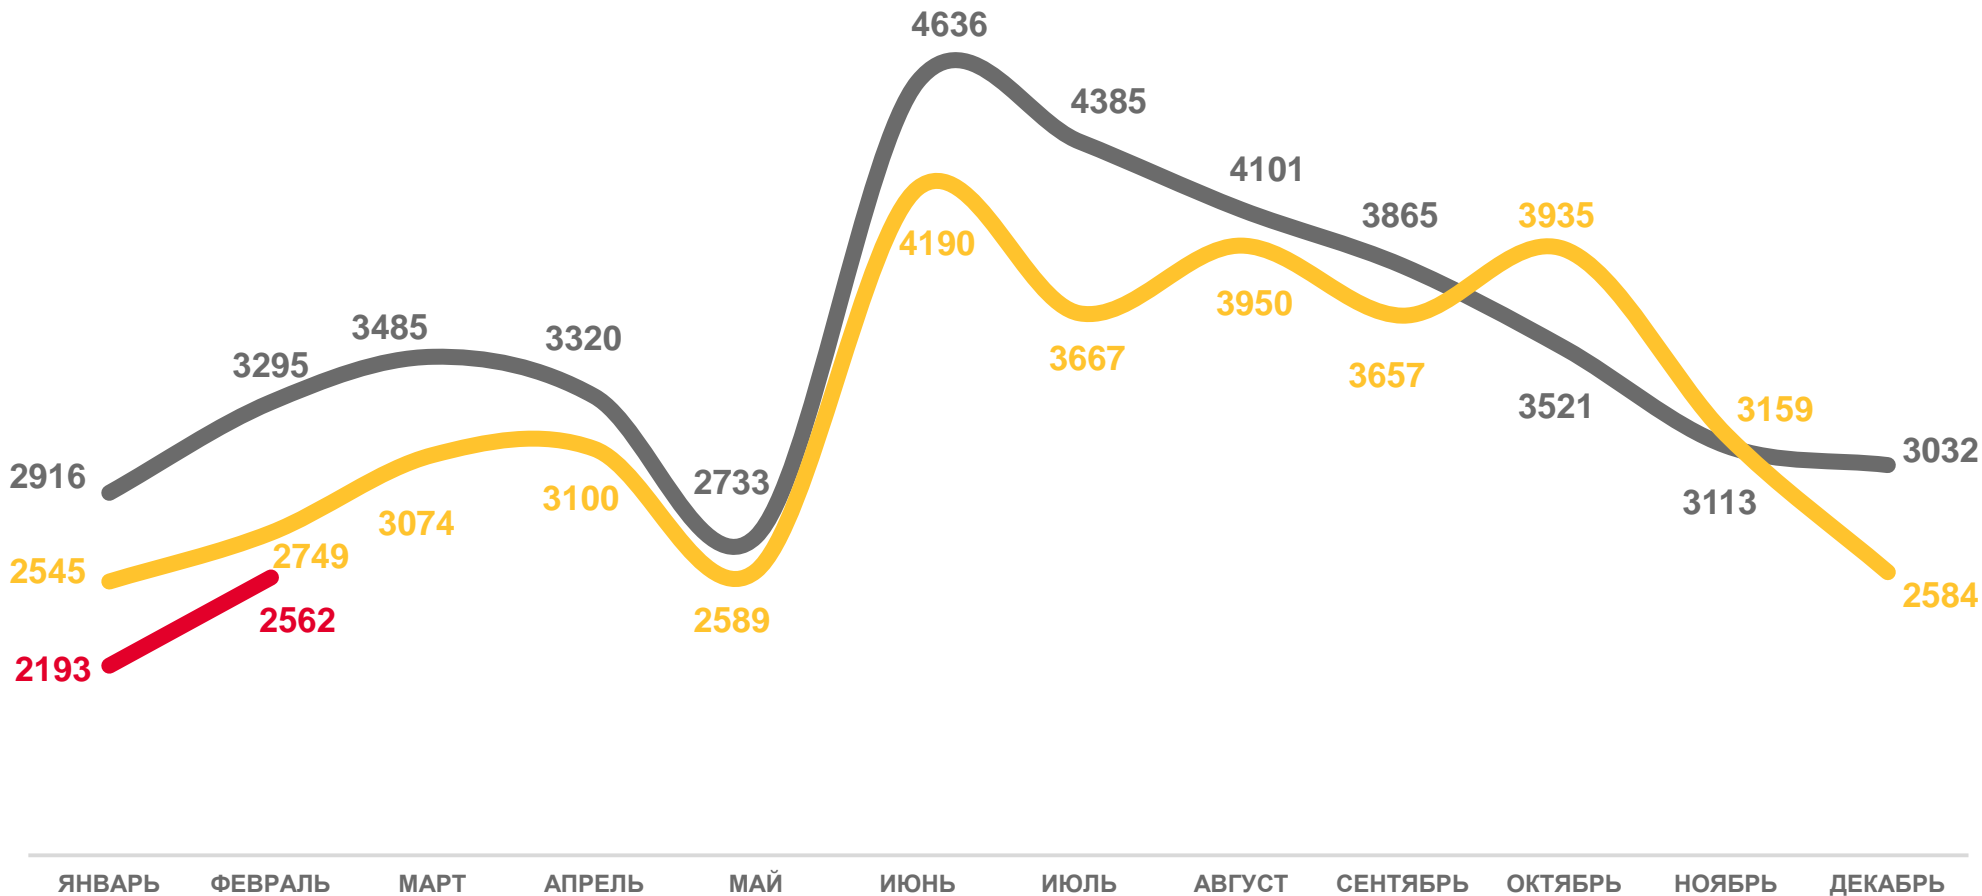

миграционная убыль

-443

Число прибывших

Число выбывших

Миграционная убыль

<sup>1)</sup> На этом и последующих слайдах данные за январь-декабрь 2022 г. уточнены по сравнению с ранее опубликованными. Могут быть скорректированы по итогам формирования годового отчета.

# ЧИСЛО ПРИБЫВШИХ

человек

2023 год

январь – февраль

человек

**4 755**

в расчете  
на 1 000 человек  
населения

**16,1**

2021 2022 2023

# ЧИСЛО ВЫБЫВШИХ

человек

2023 год

январь – февраль

человек