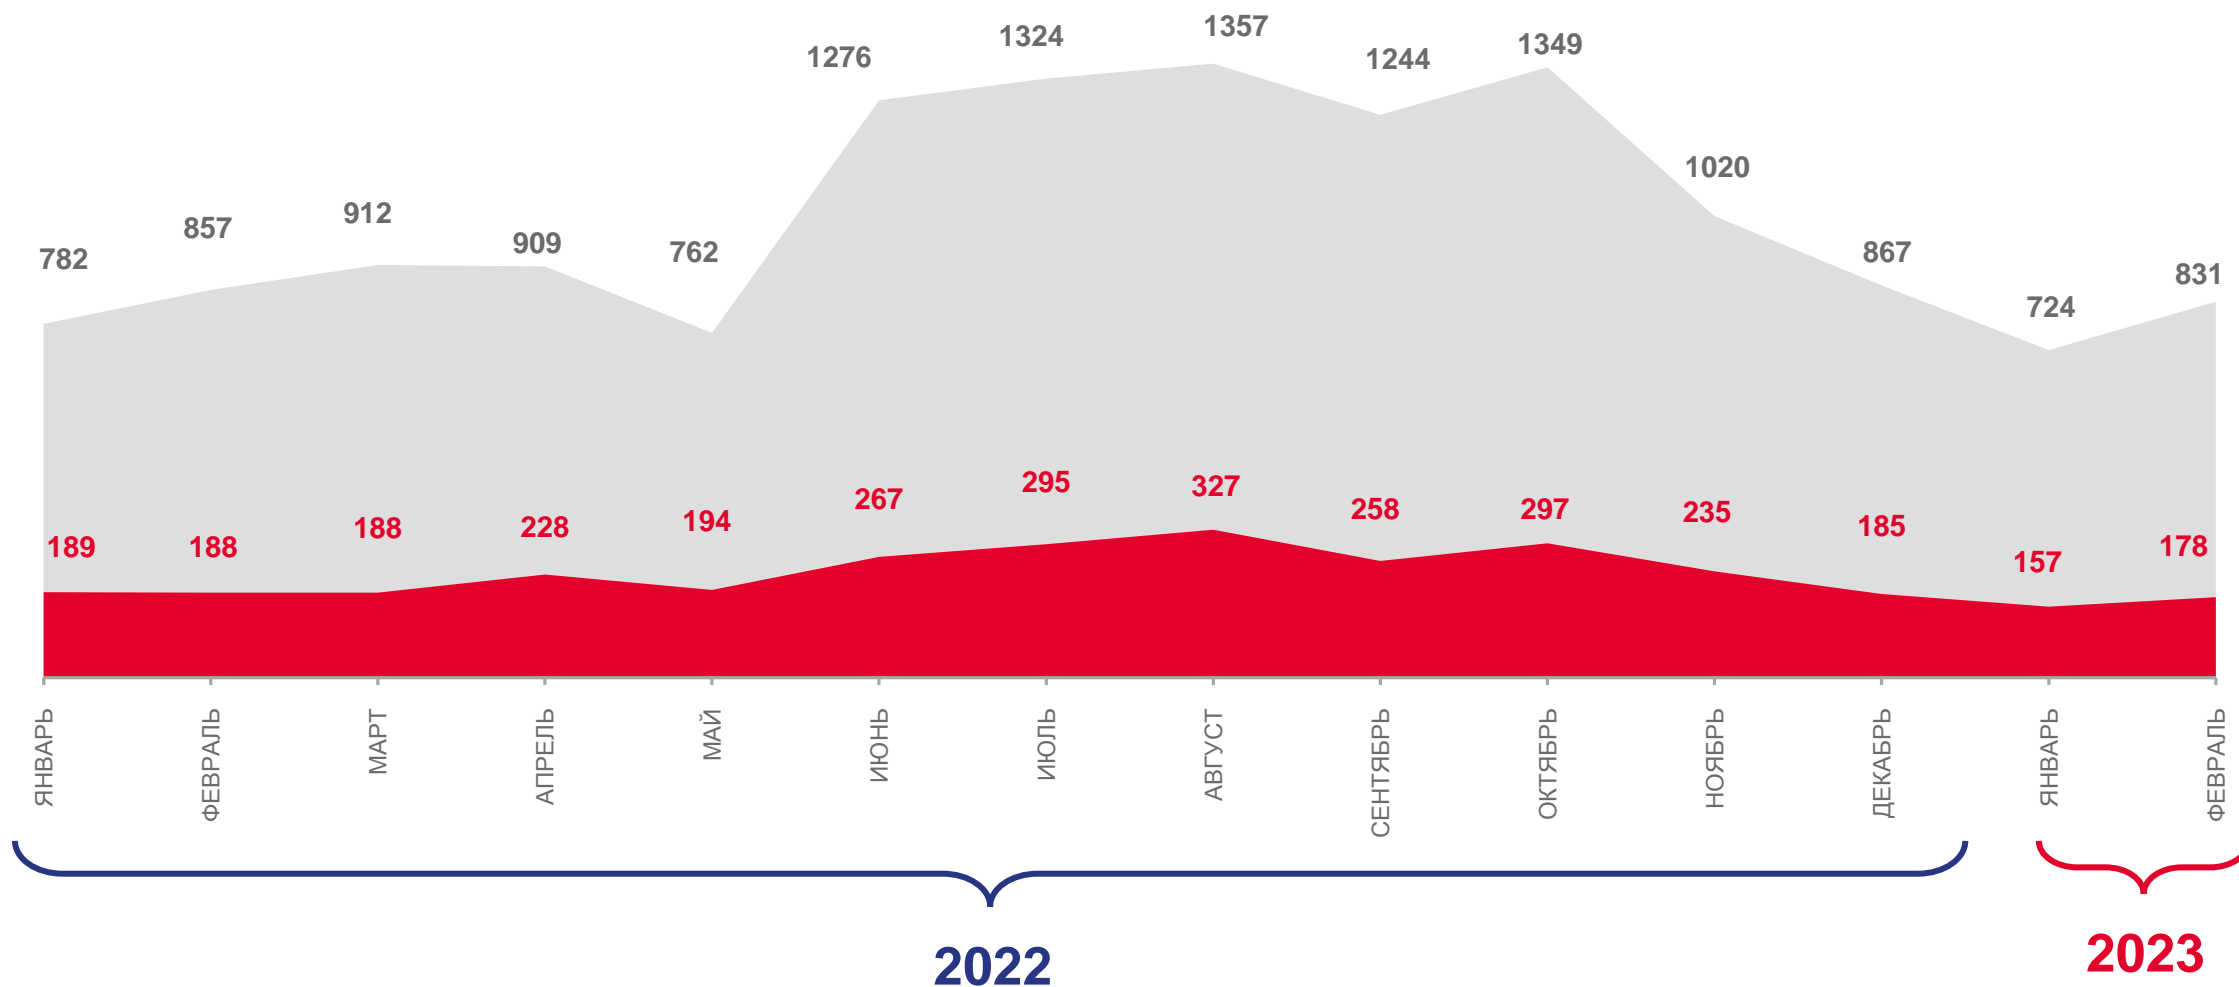

ПРИБЫВШИЕ ИЗ РЕГИОНОВ РОССИЙСКОЙ ФЕДЕРАЦИИ

Человек

Число прибывших в Омскую область из регионов Российской Федерации – всего

в том числе зарегистрированы по месту жительства (постоянно)