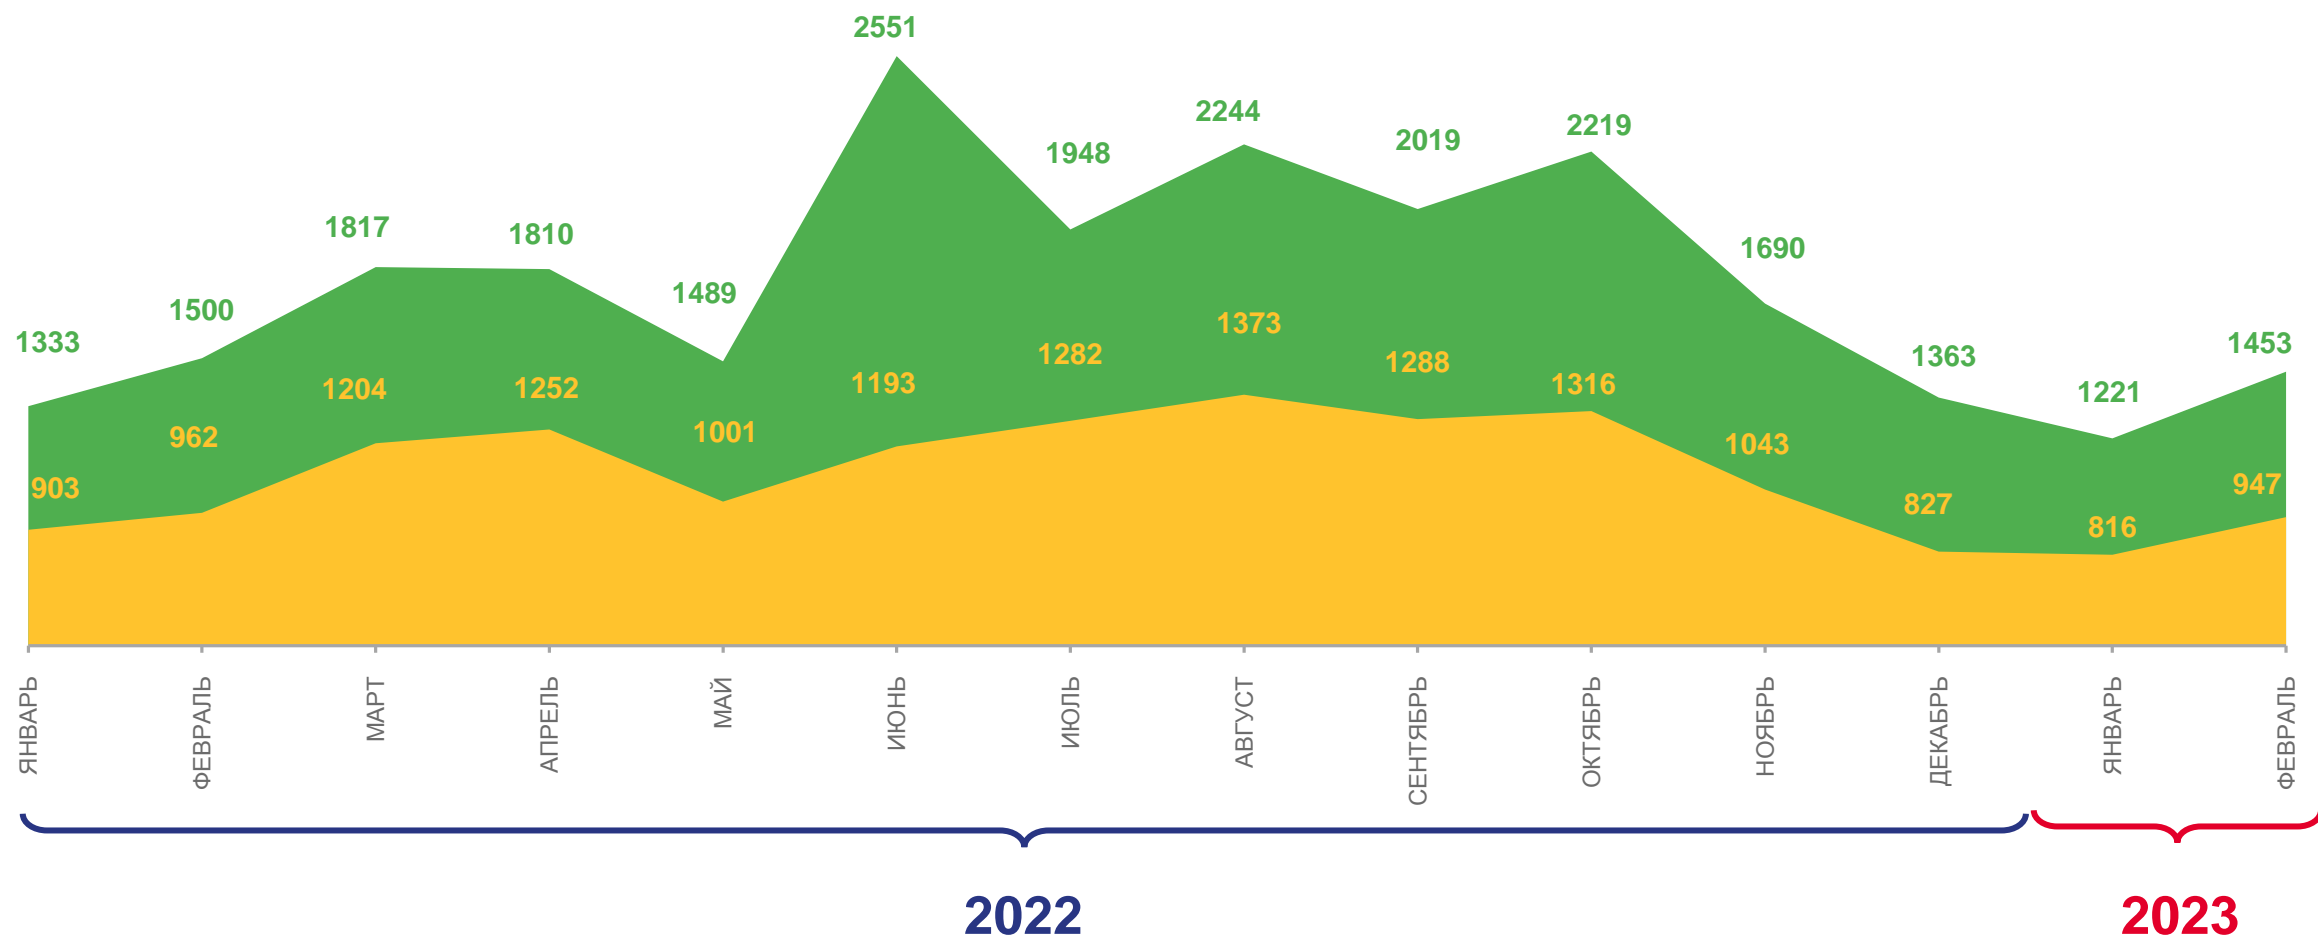

# МЕЖДУНАРОДНАЯ МИГРАЦИЯ

человек

2023 год

январь – февраль

прибывших

526

выбывших

469

# МИГРАЦИЯ ПО ОТДЕЛЬНЫМ СТРАНАМ

январь – февраль 2023 г.; человек

## СРОК РЕГИСТРАЦИИ ПРИБЫВШИХ ИЗ ЗАРУБЕЖНЫХ СТРАН

<sup>1)</sup> Прибывшие из зарубежных стран, зарегистрированные по месту пребывания (на определенный срок).

# ВНУТРИОБЛАСТНАЯ МИГРАЦИЯ

человек

Число сменивших место жительства (преживания) в границах территории Омской области – всего

в том числе зарегистрированы по новому месту жительства (постоянно)