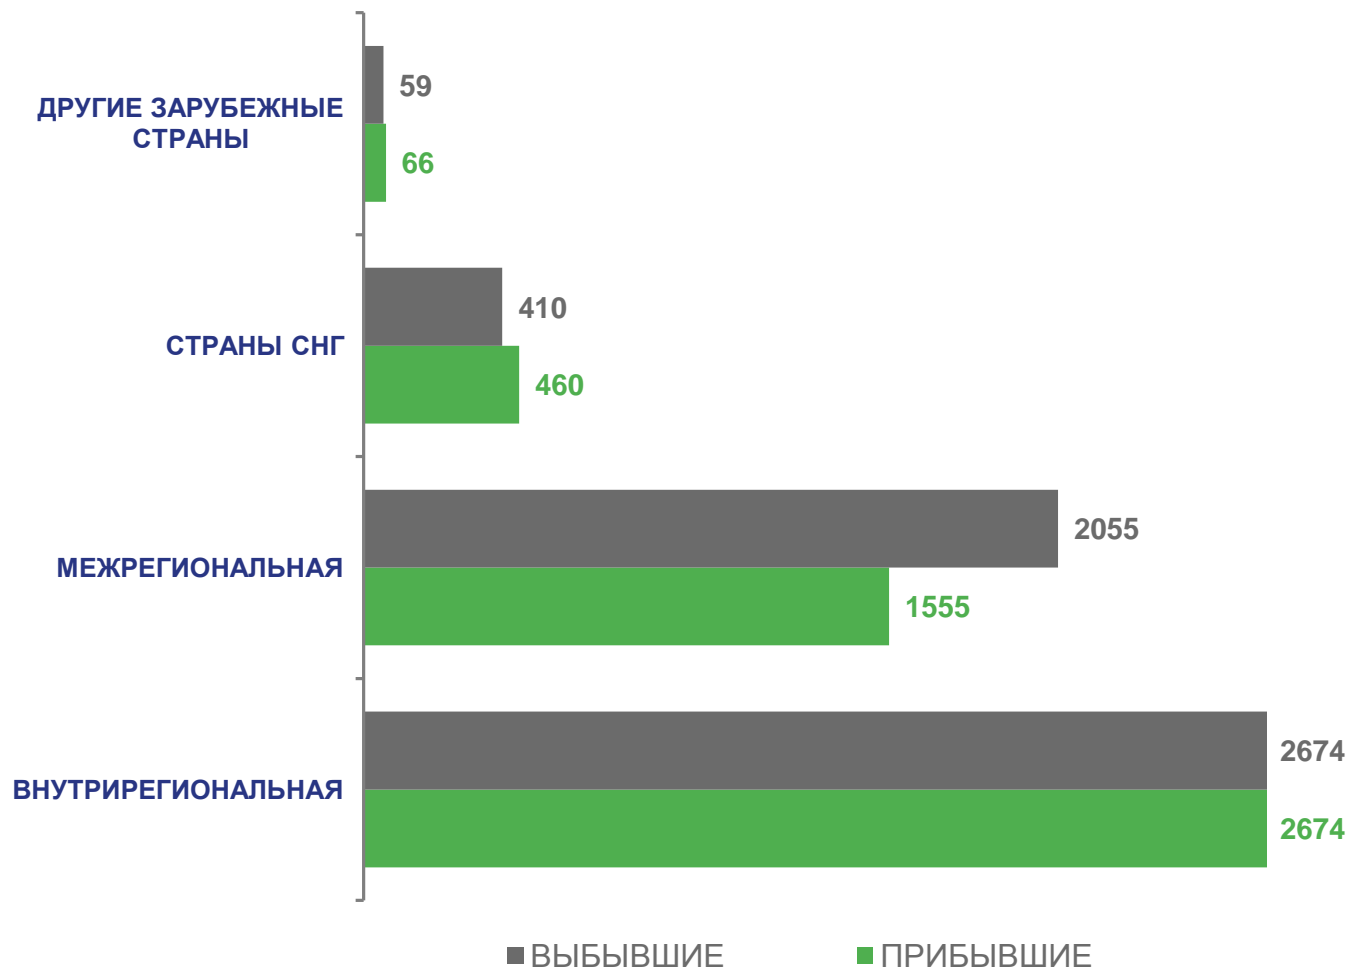

## 17,6

2021 2022 2023

# МИГРАЦИОННАЯ УБЫЛЬ

человек

2023 год

январь – февраль

человек

**-443**

в расчете  
на 1 000 человек  
населения

**-1,5**

# НАПРАВЛЕНИЯ МИГРАЦИИ

январь – февраль 2023 г.; человек