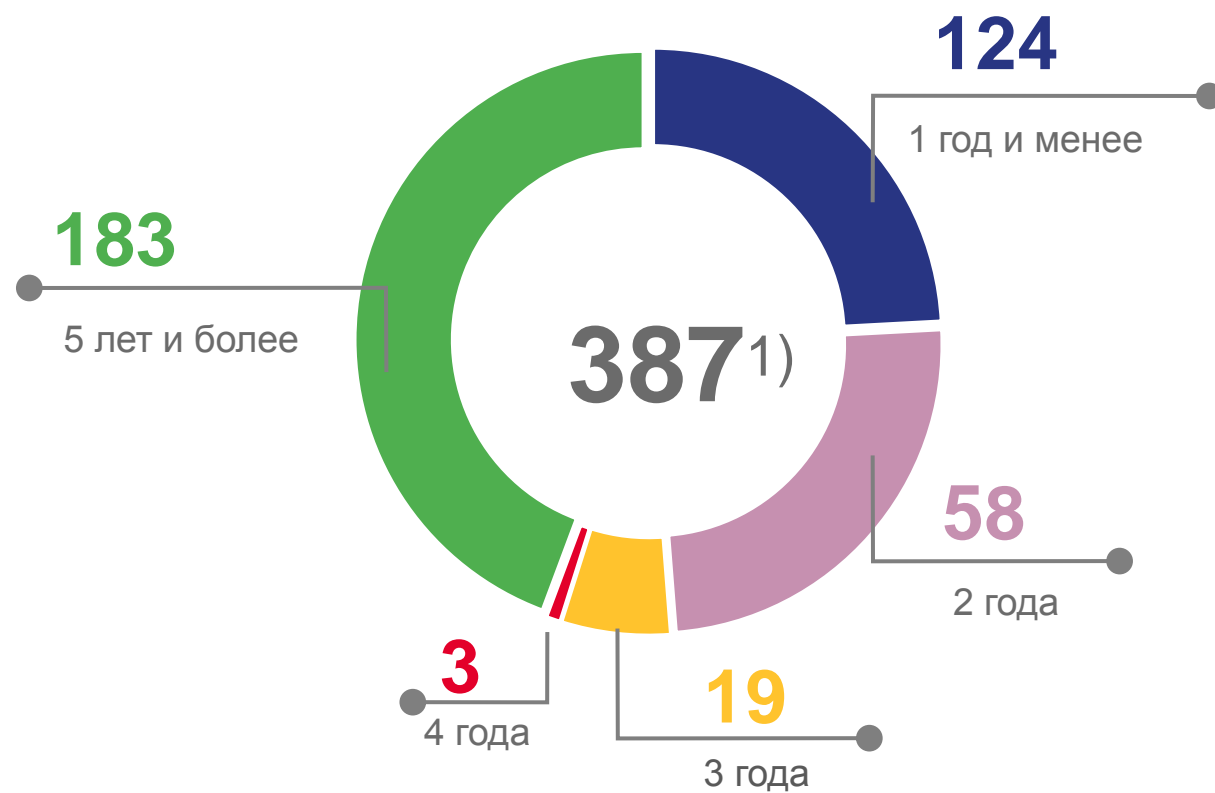

СРОК РЕГИСТРАЦИИ ПРИБЫВШИХ ИЗ ЗАРУБЕЖНЫХ СТРАН

¹⁾ Прибывшие из зарубежных стран, зарегистрированные по месту пребывания (на определенный срок).