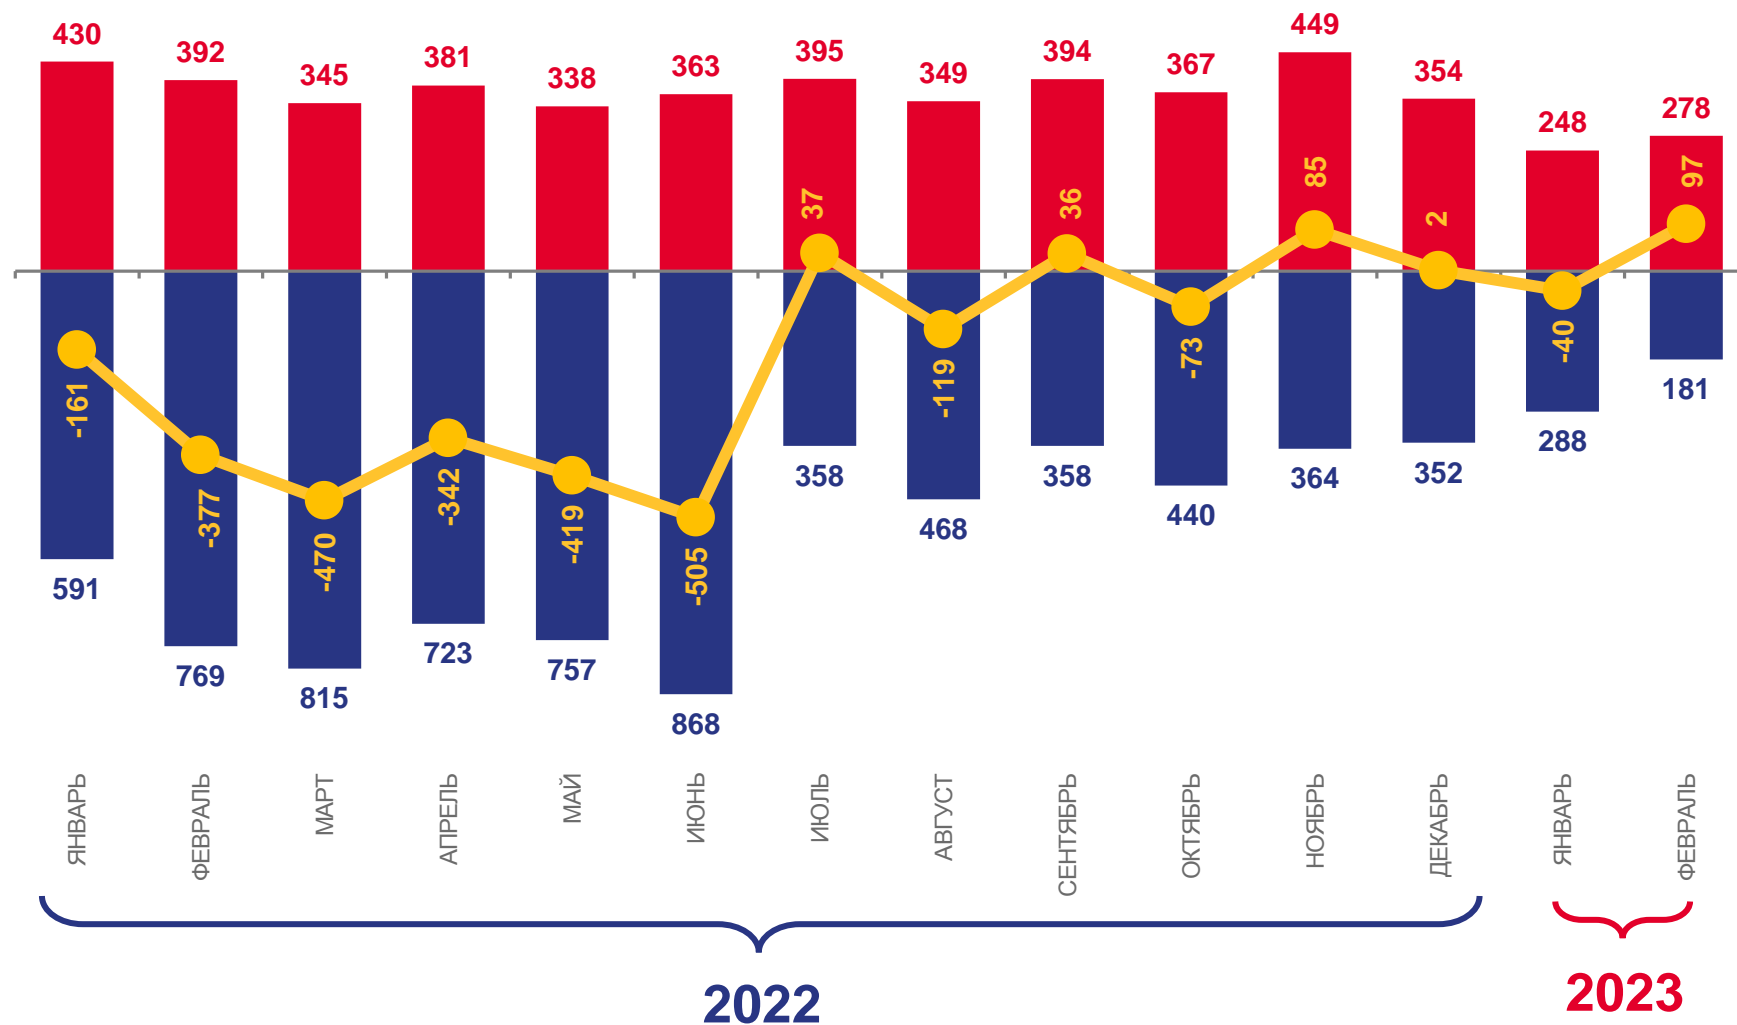

# МЕЖРЕГИОНАЛЬНАЯ МИГРАЦИЯ

человек

2023 год

январь – февраль

прибывших

1 555

выбывших

2 055

# МЕЖДУНАРОДНАЯ МИГРАЦИЯ

человек

2023 год

январь – февраль

прибывших

526

выбывших

469

миграционный прирост

57

Число прибывших

Число выбывших

Миграционный прирост, убыль (-)

# МИГРАЦИЯ ПО ОТДЕЛЬНЫМ СТРАНАМ

январь – февраль 2023 г.; человек