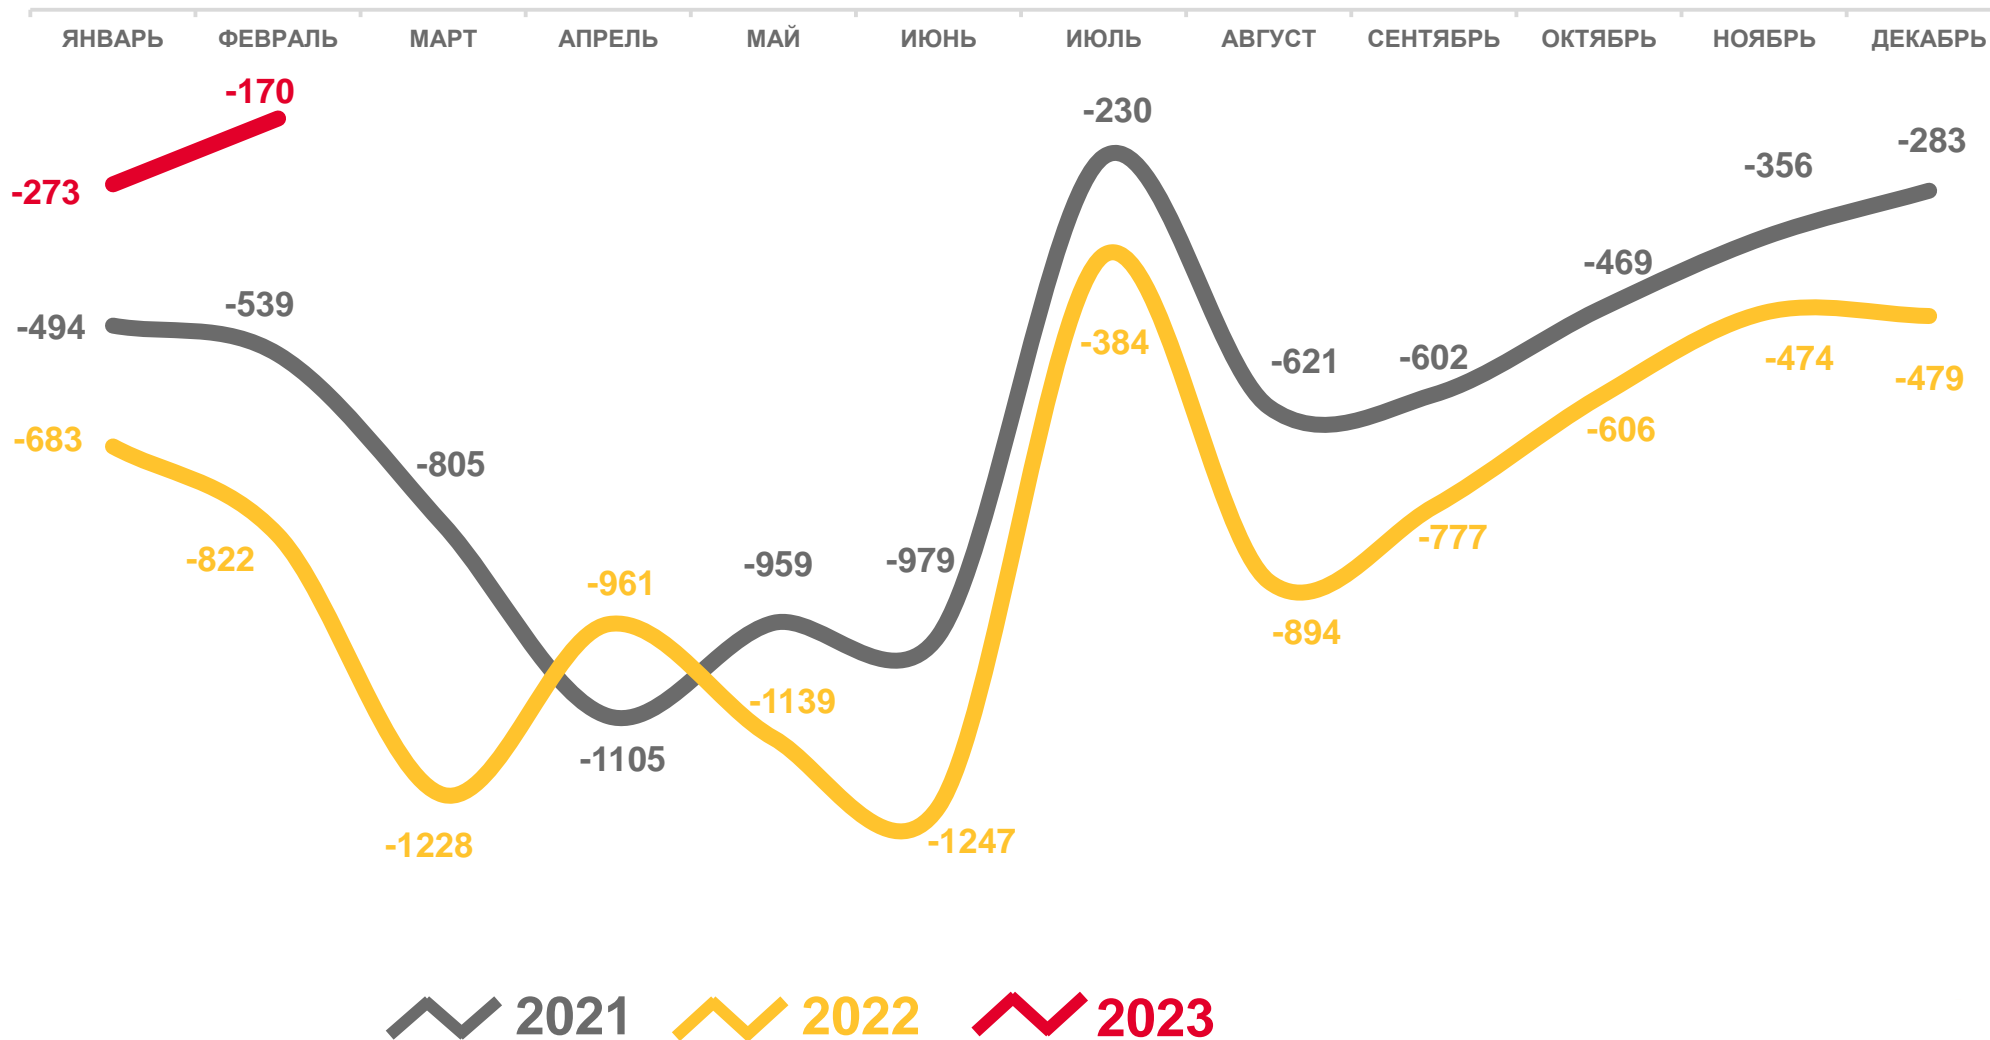

## 17,6

2021 2022 2023

# МИГРАЦИОННАЯ УБЫЛЬ

человек

2023 год

январь – февраль

человек

**-443**

в расчете  
на 1 000 человек  
населения

**-1,5**

# НАПРАВЛЕНИЯ МИГРАЦИИ

январь – февраль 2023 г.; человек