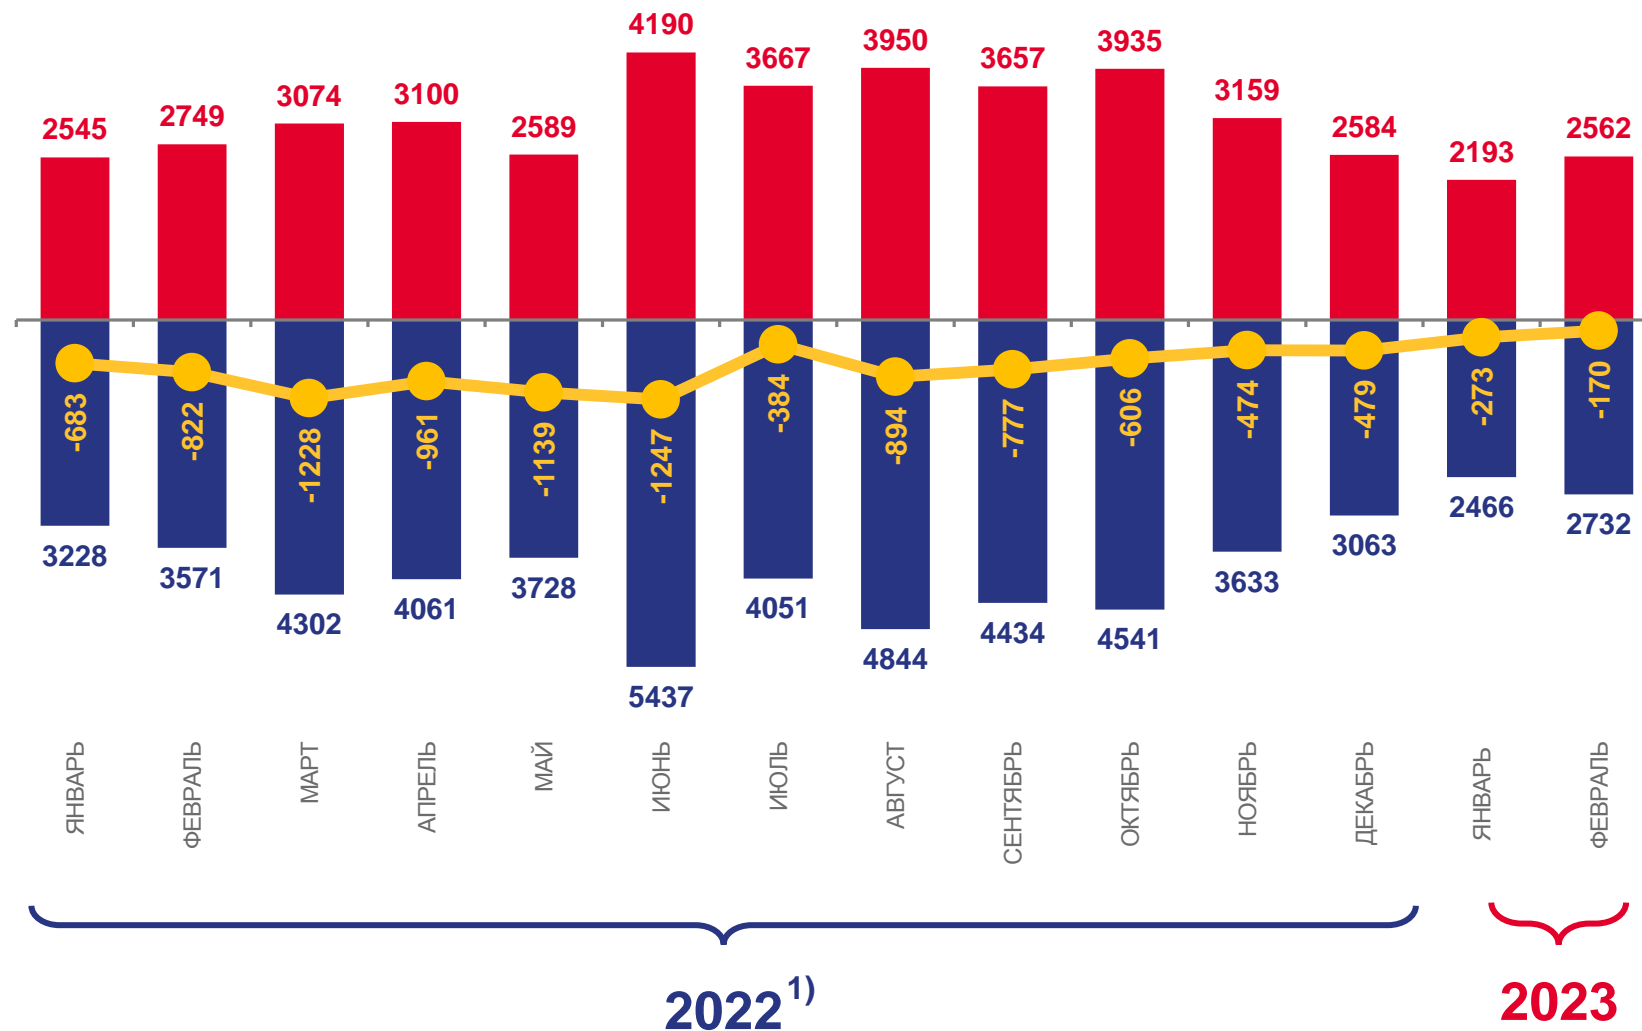

# ОБЩИЕ ИТОГИ МИГРАЦИИ НАСЕЛЕНИЯ ОМСКОЙ ОБЛАСТИ

человек

2023 год

январь – февраль

прибывших

4 755

выбывших

5 198

миграционная убыль

-443

Число прибывших

Число выбывших

Миграционная убыль

<sup>1)</sup> На этом и последующих слайдах данные за январь-декабрь 2022 г. уточнены по сравнению с ранее опубликованными. Могут быть скорректированы по итогам формирования годового отчета.