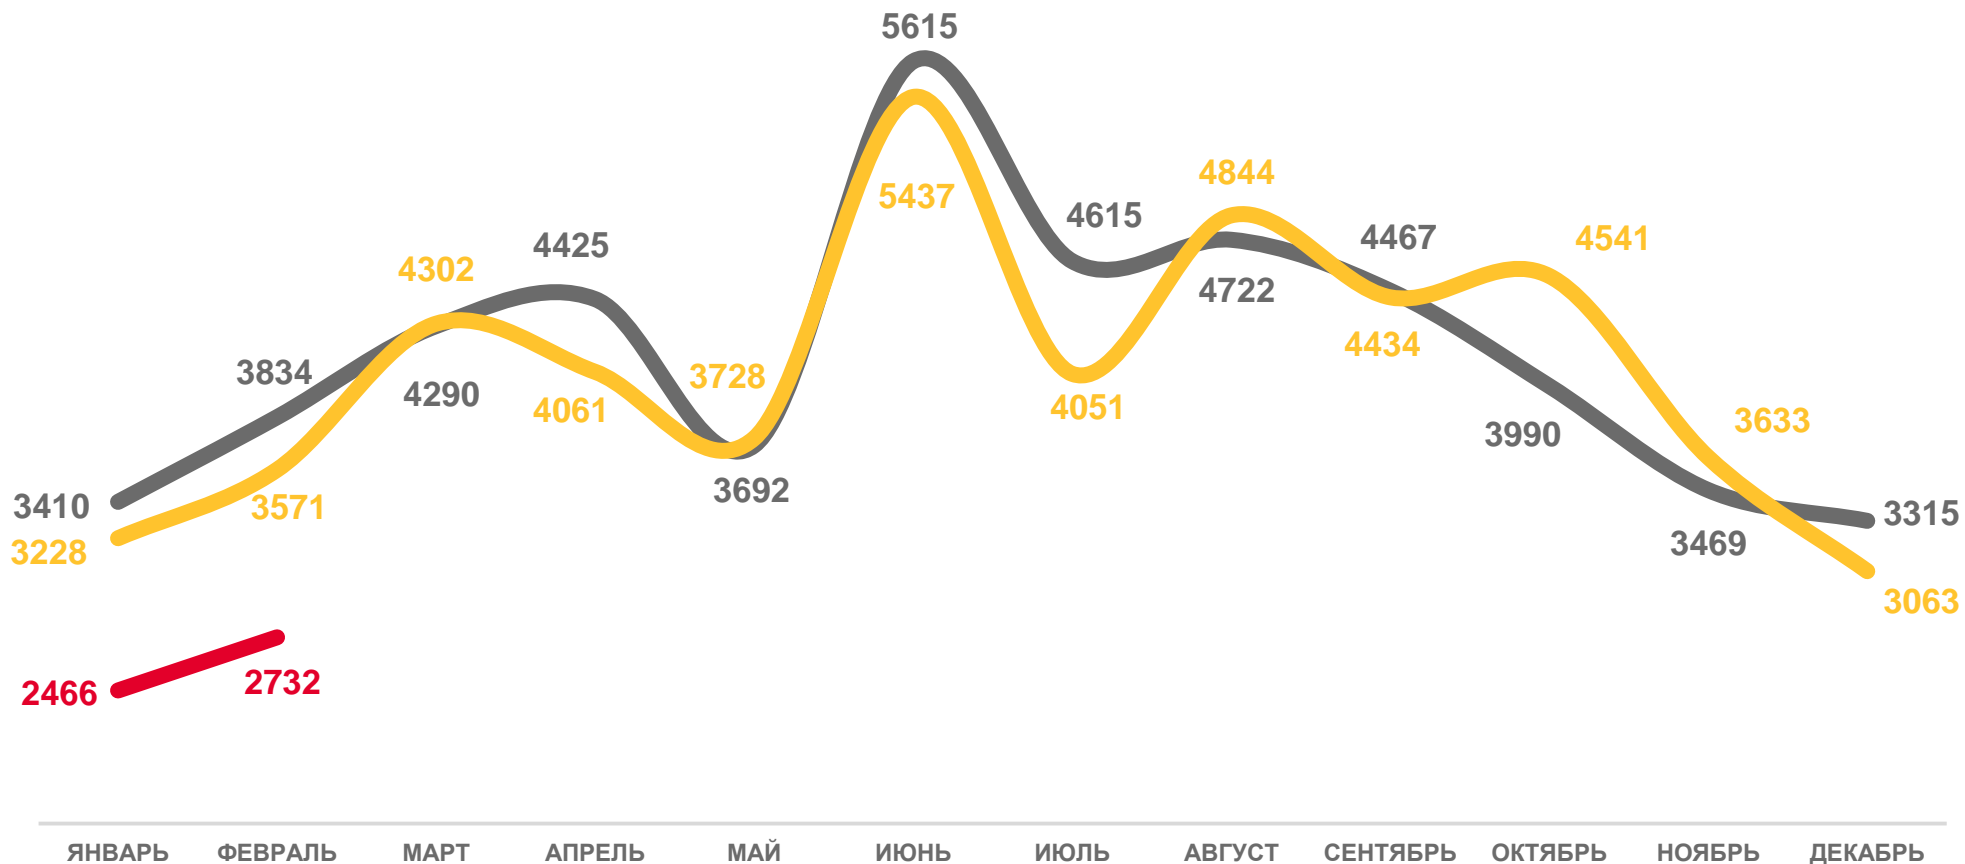

2021 2022 2023

# ЧИСЛО ВЫБЫВШИХ

человек

2023 год

январь – февраль

человек

## 5 198

в расчете  
на 1 000 человек  
населения

## 17,6

2021 2022 2023