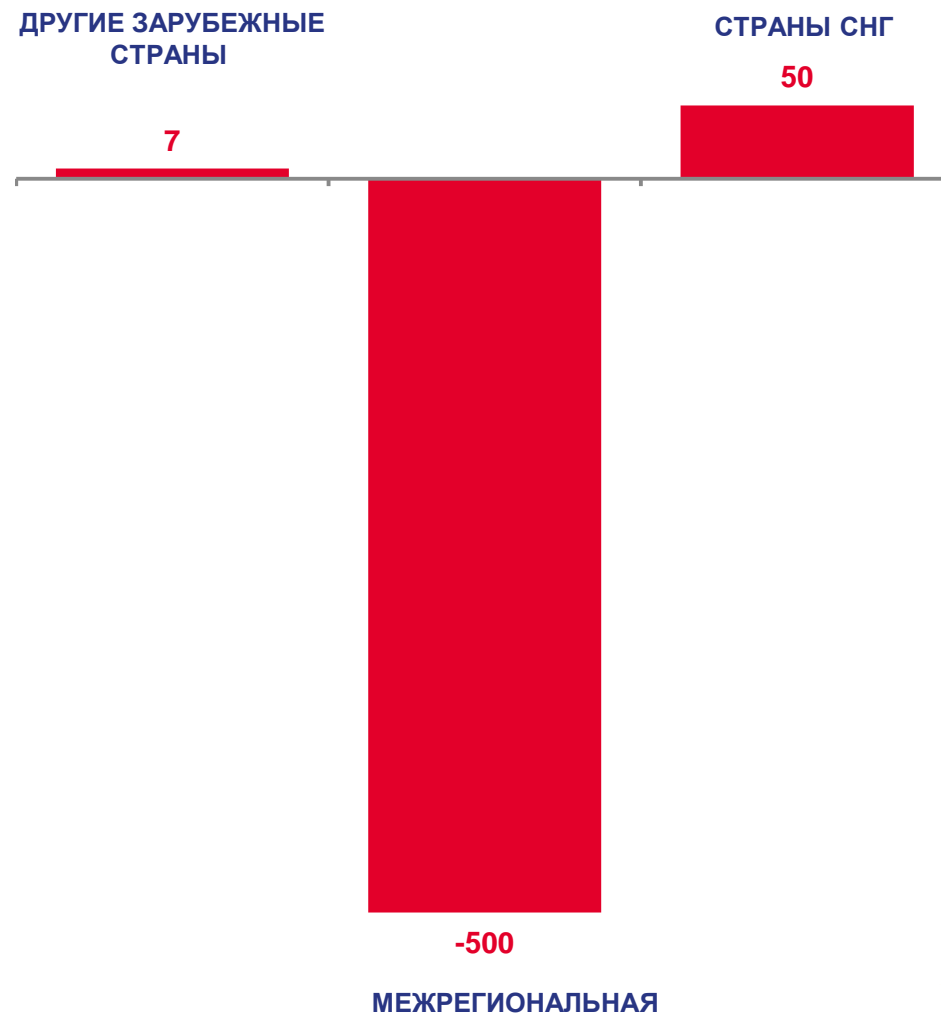

МИГРАЦИОННАЯ УБЫЛЬ