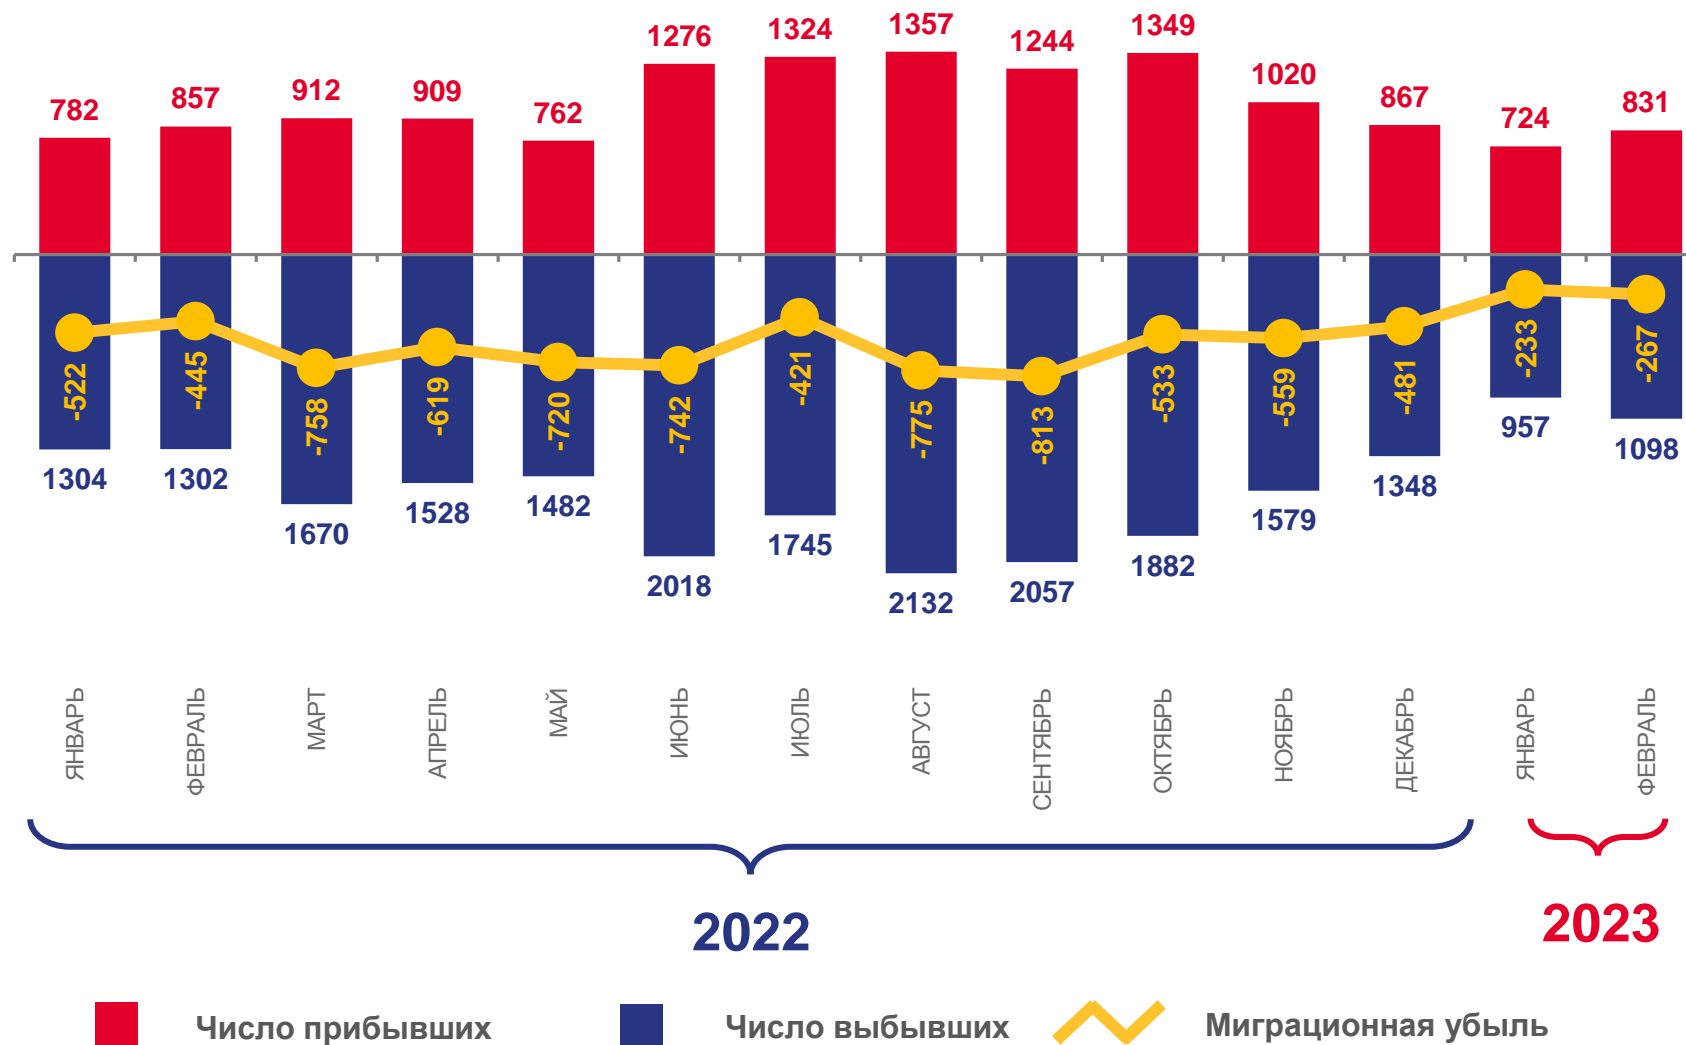

МЕЖРЕГИОНАЛЬНАЯ МИГРАЦИЯ

человек

2023 год

январь – февраль

прибывших

1 555

выбывших

2 055

миграционная убыль

-500