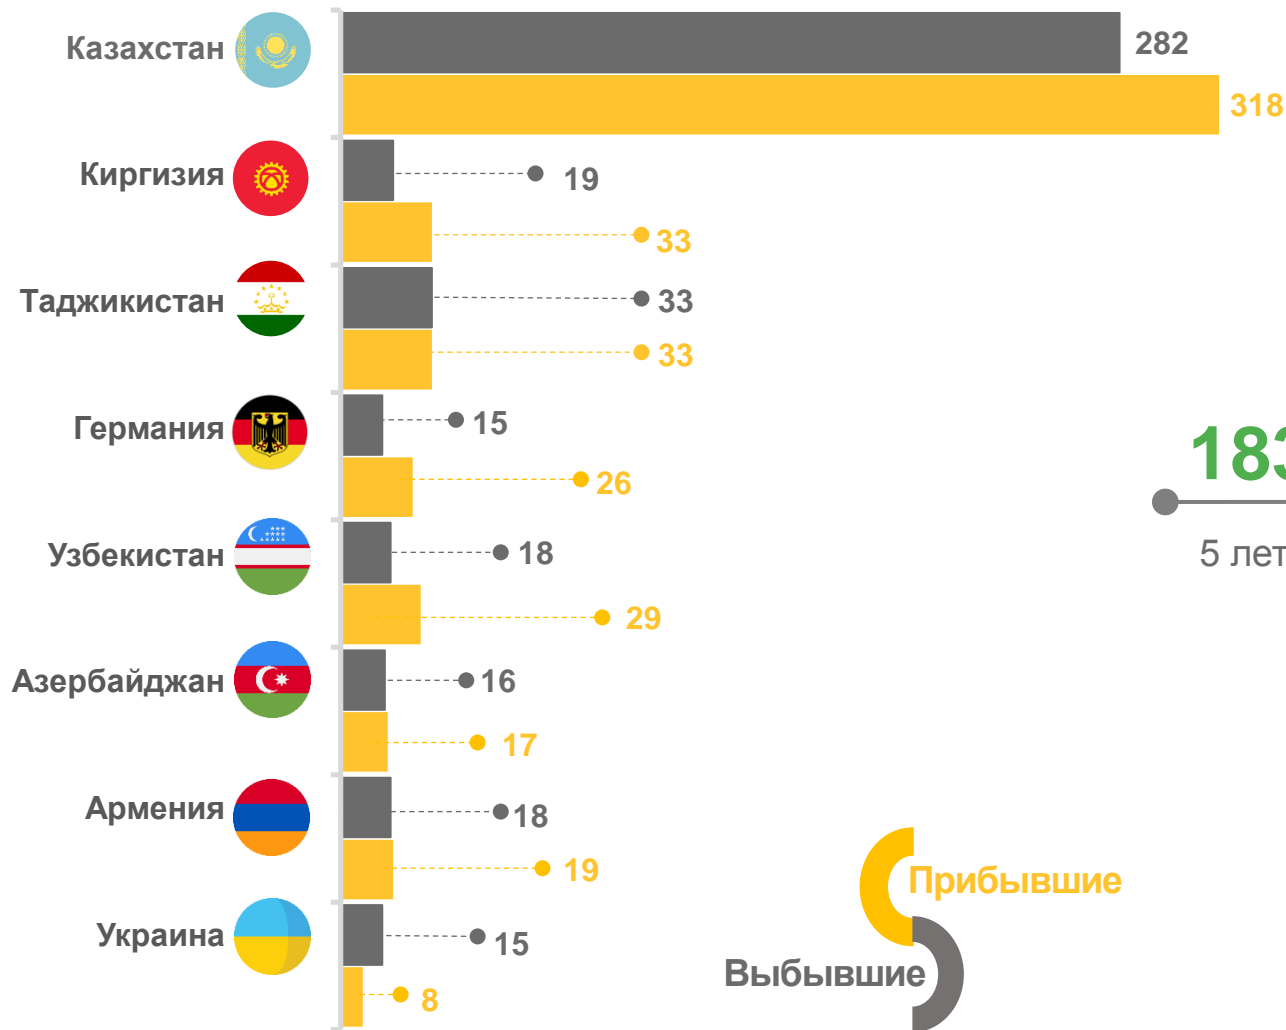

# МЕЖРЕГИОНАЛЬНАЯ МИГРАЦИЯ

человек

2023 год

январь – февраль

прибывших

1 555

выбывших

2 055

# МЕЖДУНАРОДНАЯ МИГРАЦИЯ

человек

2023 год

январь – февраль

прибывших

526

выбывших

469

миграционный прирост

57

Число прибывших

Число выбывших

Миграционный прирост, убыль (-)

# МИГРАЦИЯ ПО ОТДЕЛЬНЫМ СТРАНАМ

январь – февраль 2023 г.; человек