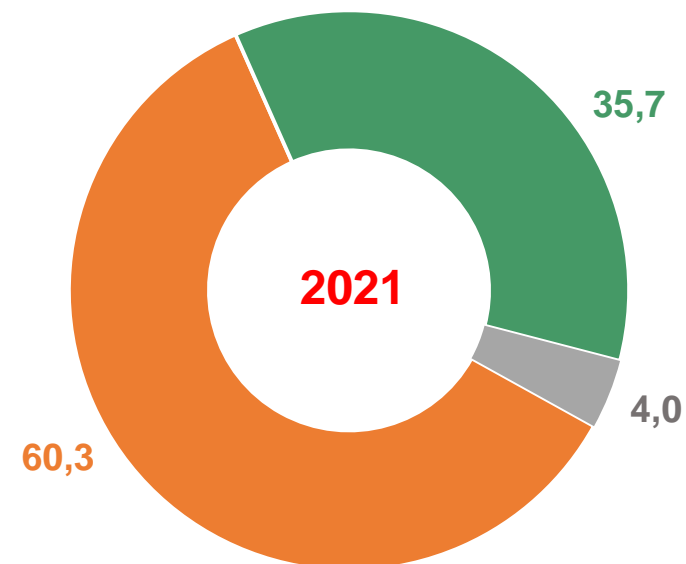

ЕСТЕСТВЕННОЕ ЛЕСОВОССТАНОВЛЕНИЕ

ПО ВИДАМ РАБОТ

2021 ГОД
гектаров

Естественное
лесовосстановление

4113

из него:

сохранение подроста лесных
древесных пород при
проведении рубок лесных
насаждений

2481

минерализация поверхности
почвы

1470

другие виды работ

162

СТРУКТУРА ЕСТЕСТВЕННОГО ЛЕСОВОССТАНОВЛЕНИЯ ПО ВИДАМ РАБОТ

(в процентах от общего объема естественного лесовосстановления)

Сохранение подроста лесных древесных пород при проведении рубок лесных насаждений

Минерализация поверхности почвы

Другие виды работ