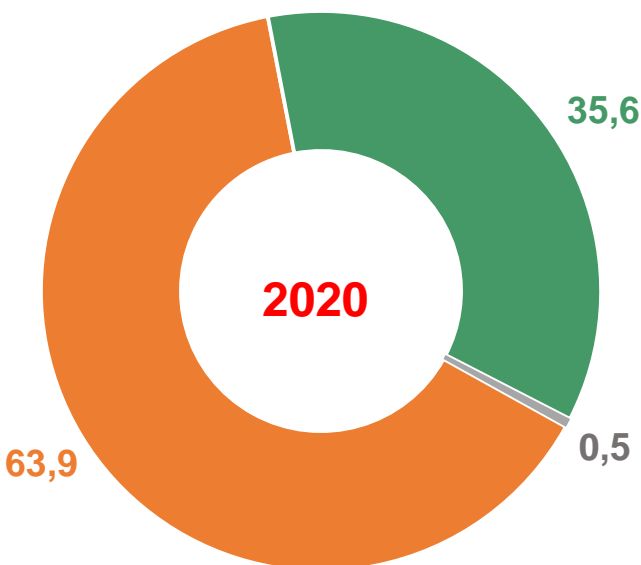

ЕСТЕСТВЕННОЕ ЛЕСОВОССТАНОВЛЕНИЕ

ПО ВИДАМ РАБОТ

2021 ГОД
гектаров

Естественное
лесовосстановление

4113

из него:

сохранение подроста лесных
древесных пород при
проведении рубок лесных
насаждений

2481

минерализация поверхности
почвы

1470

другие виды работ

162

СТРУКТУРА ЕСТЕСТВЕННОГО ЛЕСОВОССТАНОВЛЕНИЯ ПО ВИДАМ РАБОТ

(в процентах от общего объема естественного лесовосстановления)

Сохранение подроста лесных древесных пород при проведении рубок лесных насаждений

Минерализация поверхности почвы

Другие виды работ