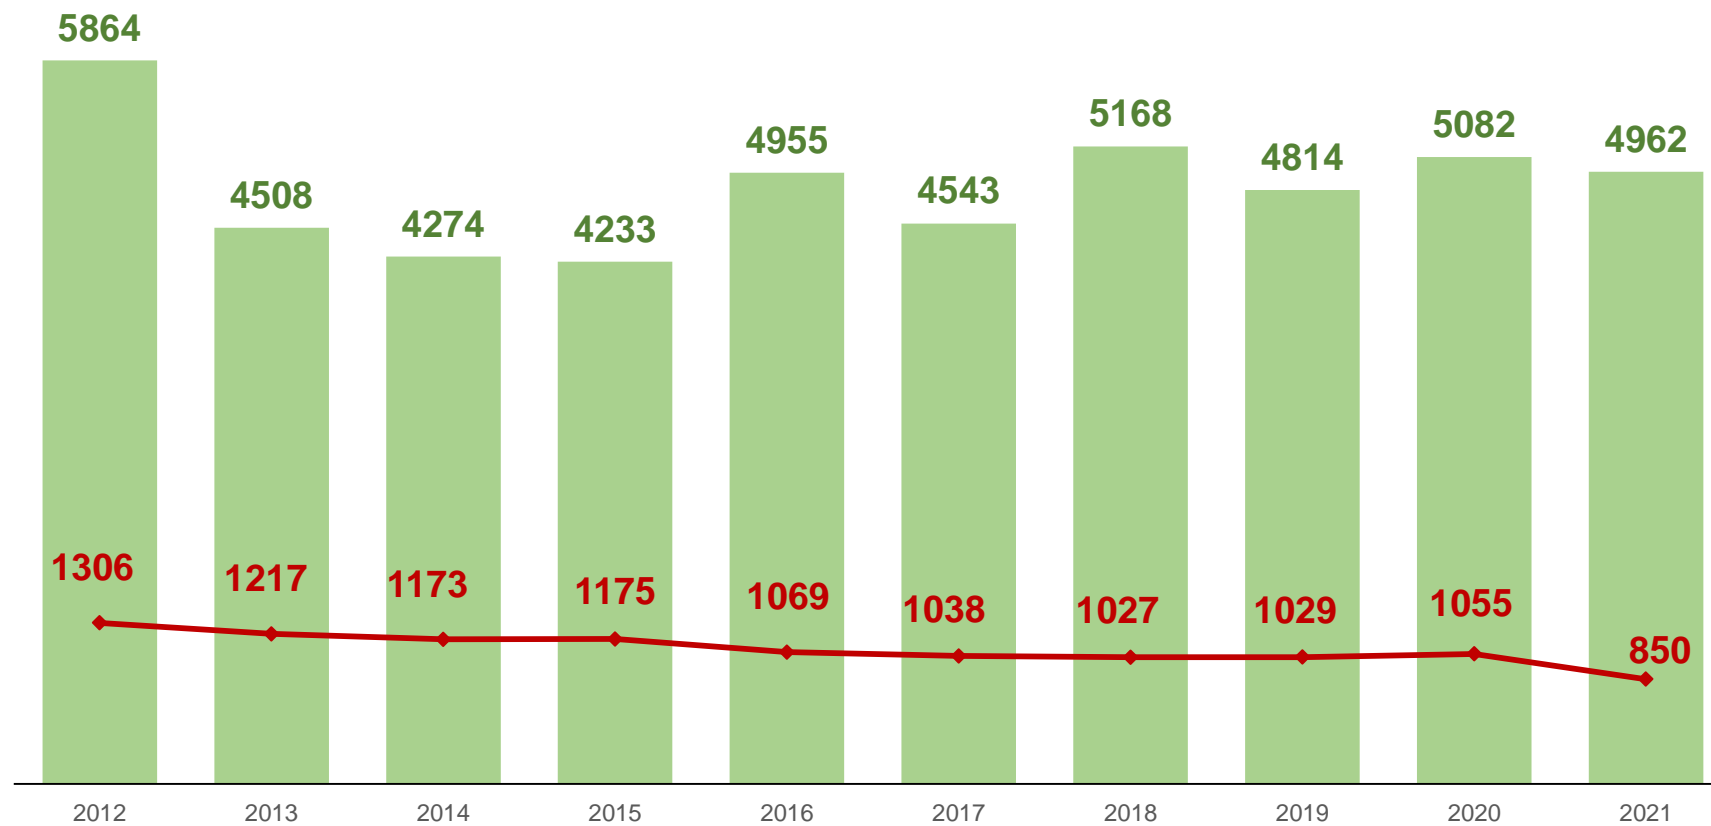

# Лесовосстановление в Омской области

в 2021 году

# ЛЕСОВОССТАНОВЛЕНИЕ В ОМСКОЙ ОБЛАСТИ

ГЕКТАРОВ

В 2021 ГОДУ

**4 962**

Лесовосстановление - всего

**850**

Искусственное лесовосстановление

**4 113**

# ИЗМЕНЕНИЕ ОБЪЕМОВ ЛЕСОВОССТАНОВЛЕНИЯ

В ПРОЦЕНТАХ К ПРЕДЫДУЩЕМУ ГОДУ

2021 год в % к 2020 году

▼ **97,6**

Лесовосстановление - всего

▼ **80,6**

Искусственное лесовосстановление

▲ **102,1**