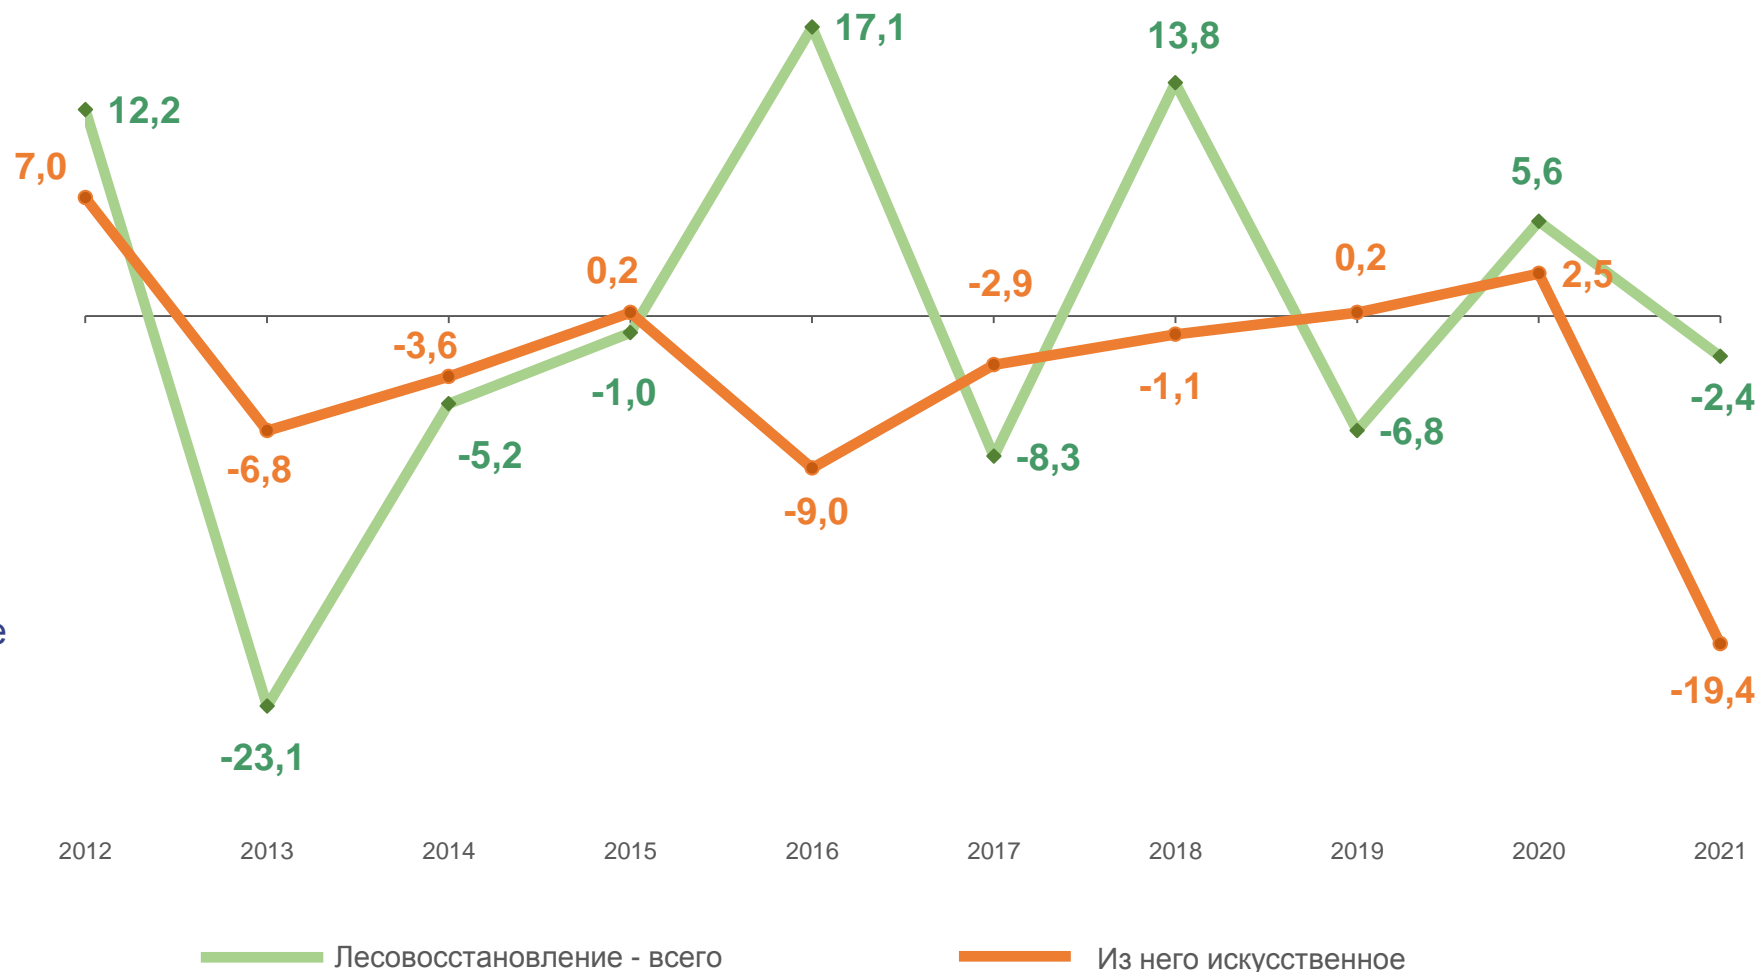

▼ **97,6**

Лесовосстановление - всего

▼ **80,6**

Искусственное лесовосстановление

▲ **102,1**

Естественное лесовосстановление