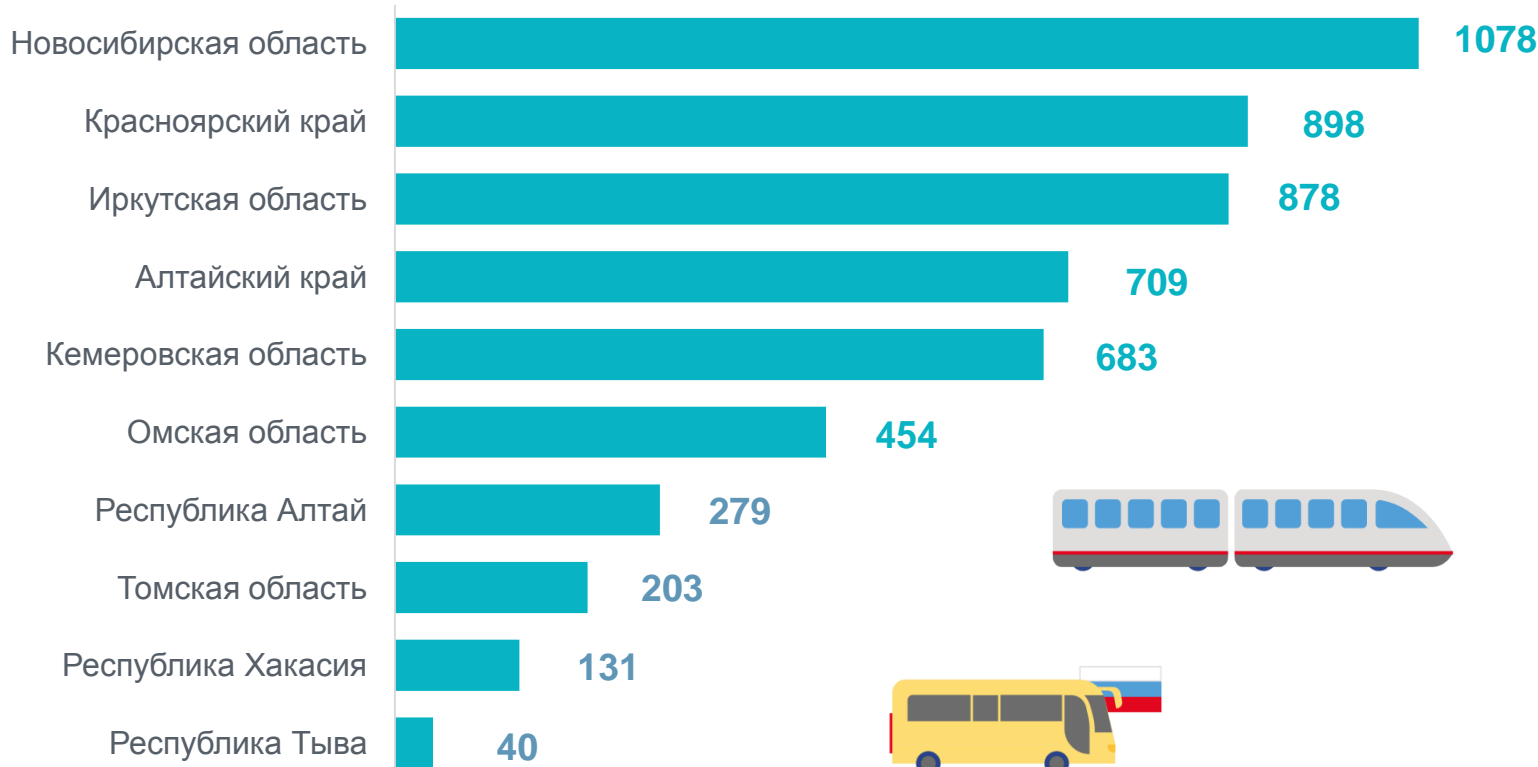

## ЧИСЛЕННОСТЬ РАЗМЕЩЕННЫХ ЛИЦ ПО ЦЕЛЯМ ПОЕЗДОК

ГОСТИНИЦЫ И АНАЛОГИЧНЫЕ СРЕДСТВА РАЗМЕЩЕНИЯ

СПЕЦИАЛИЗИРОВАННЫЕ СРЕДСТВА РАЗМЕЩЕНИЯ

**521 264**

Численность размещенных лиц, всего

**505 591**

граждан Российской Федерации

**15 673**

иностранных граждан

- Отпуск, досуг, отдых
- Деловые и профессиональные
- Образование и профессиональная подготовка
- Лечебные и оздоровительные процедуры
- Прочие цели

## ЧИСЛЕННОСТЬ РАЗМЕЩЕННЫХ ЛИЦ ПО РЕГИОНАМ СИБИРСКОГО ФЕДЕРАЛЬНОГО ОКРУГА В 2021 ГОДУ

СИБИРСКИЙ ФЕДЕРАЛЬНЫЙ ОКРУГ

3,0 тыс. ГОСТИНИЦ, САНАТОРНО-КУРОРТНЫХ ОРГАНИЗАЦИЙ И ОРГАНИЗАЦИЙ ОТДЫХА

РАЗМЕЩЕНО 5,4 МЛН ЧЕЛОВЕК