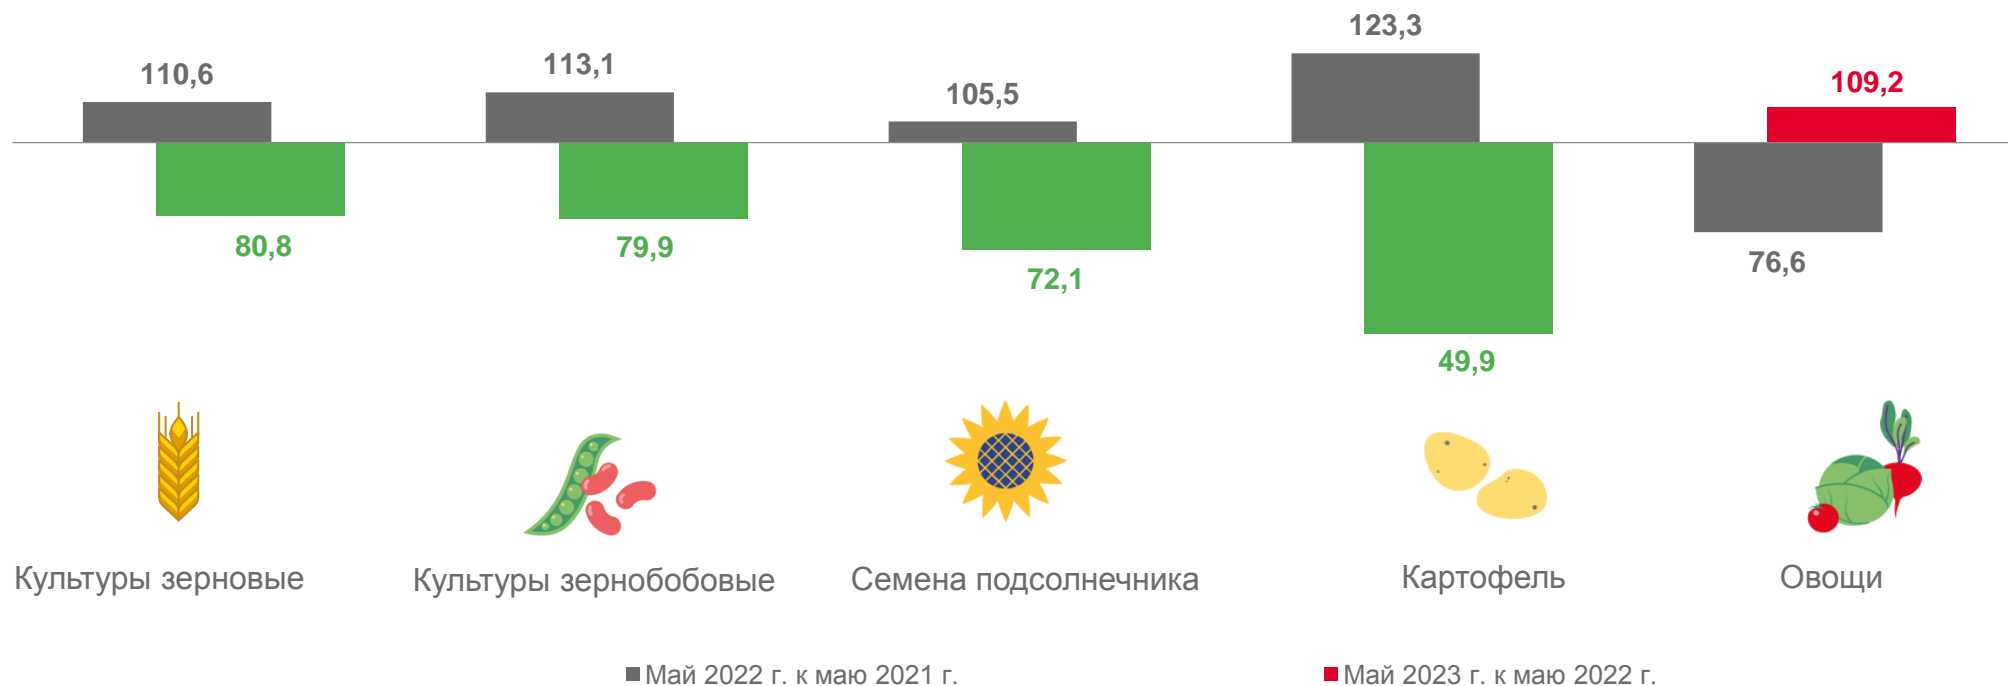

# ИНДЕКСЫ ЦЕН ПРОИЗВОДИТЕЛЕЙ СЕЛЬСКОХОЗЯЙСТВЕННОЙ ПРОДУКЦИИ

на конец месяца, в % к предыдущему месяцу

# ИНДЕКСЫ ЦЕН ПРОИЗВОДИТЕЛЕЙ СЕЛЬСКОХОЗЯЙСТВЕННОЙ ПРОДУКЦИИ

на конец месяца, в % к декабрю предыдущего года

# ИНДЕКСЫ ЦЕН ПРОИЗВОДИТЕЛЕЙ СЕЛЬСКОХОЗЯЙСТВЕННОЙ ПРОДУКЦИИ

на конец месяца, в % к соответствующему месяцу предыдущего года

# ИНДЕКСЫ ЦЕН ПРОИЗВОДИТЕЛЕЙ СЕЛЬСКОХОЗЯЙСТВЕННОЙ ПРОДУКЦИИ

на конец месяца, в % к предыдущему месяцу

Скот и птица

Крупный рогатый скот

Свиньи

Птица

Молоко

Яйца