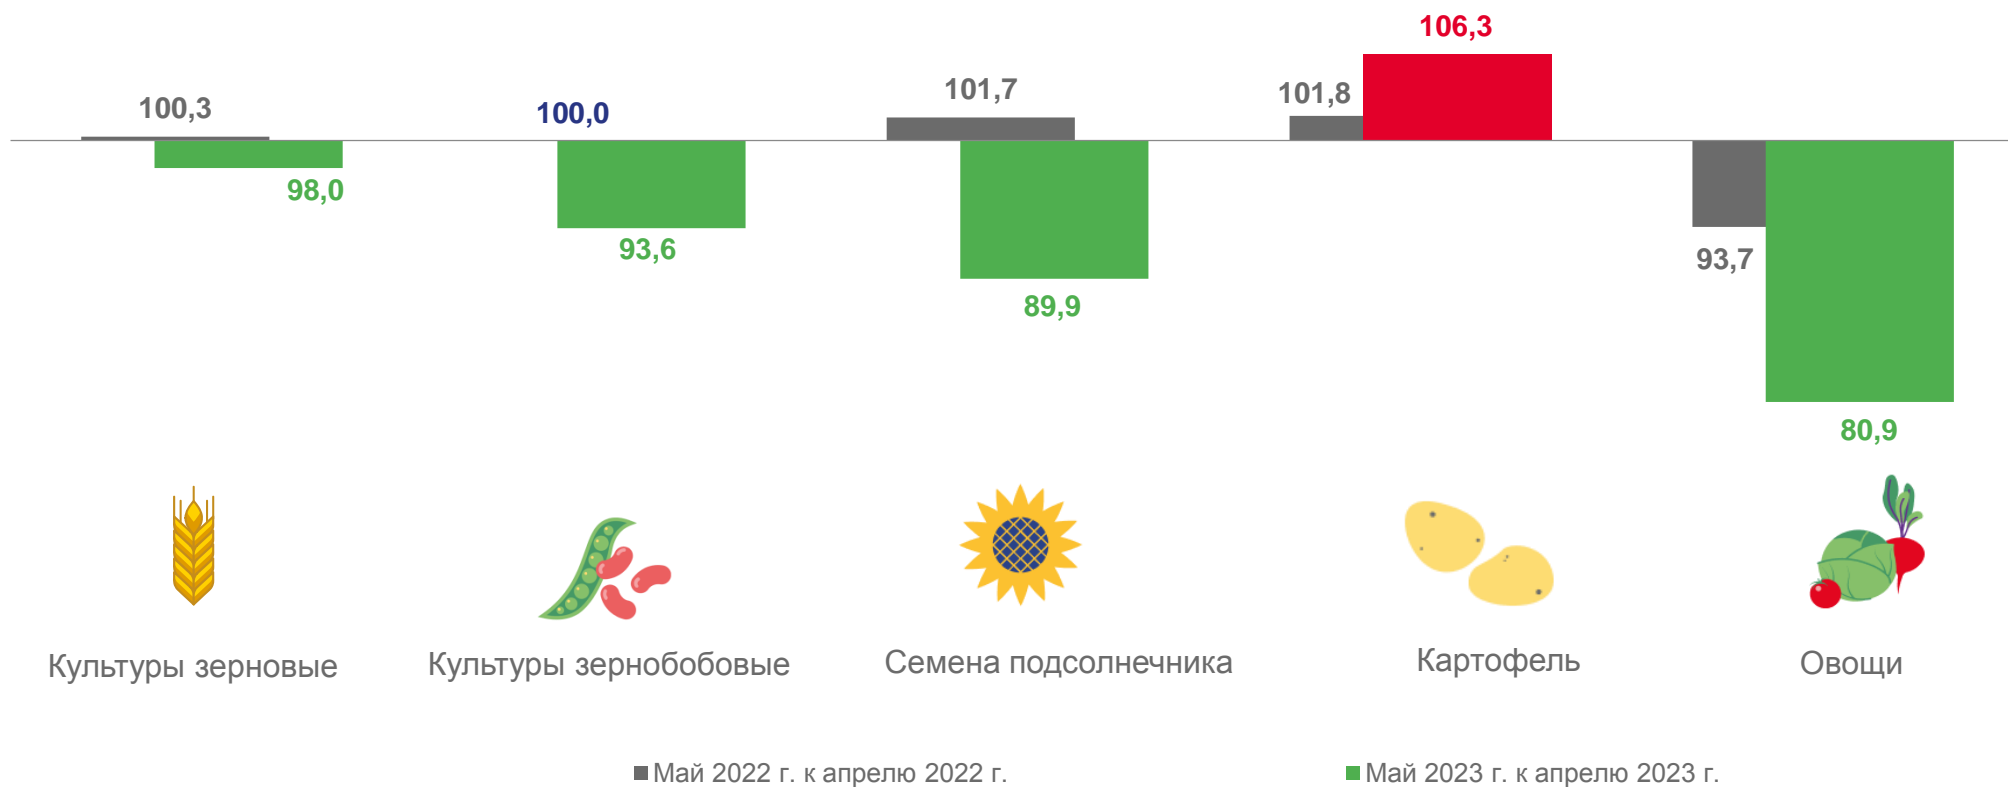

# ИНДЕКСЫ ЦЕН ПРОИЗВОДИТЕЛЕЙ СЕЛЬСКОХОЗЯЙСТВЕННОЙ ПРОДУКЦИИ

за период с начала года, в % к соответствующему периоду предыдущего года

январь-май 2023 г. к январю-маю 2022 г.

92,0

Сельское хозяйство

81,1

Растениеводство

97,6

Животноводство

Индексы цен производителей сельскохозяйственной продукции

Индексы цен производителей продукции растениеводства

Индексы цен производителей продукции животноводства

# ИНДЕКСЫ ЦЕН ПРОИЗВОДИТЕЛЕЙ СЕЛЬСКОХОЗЯЙСТВЕННОЙ ПРОДУКЦИИ

на конец месяца, в % к предыдущему месяцу