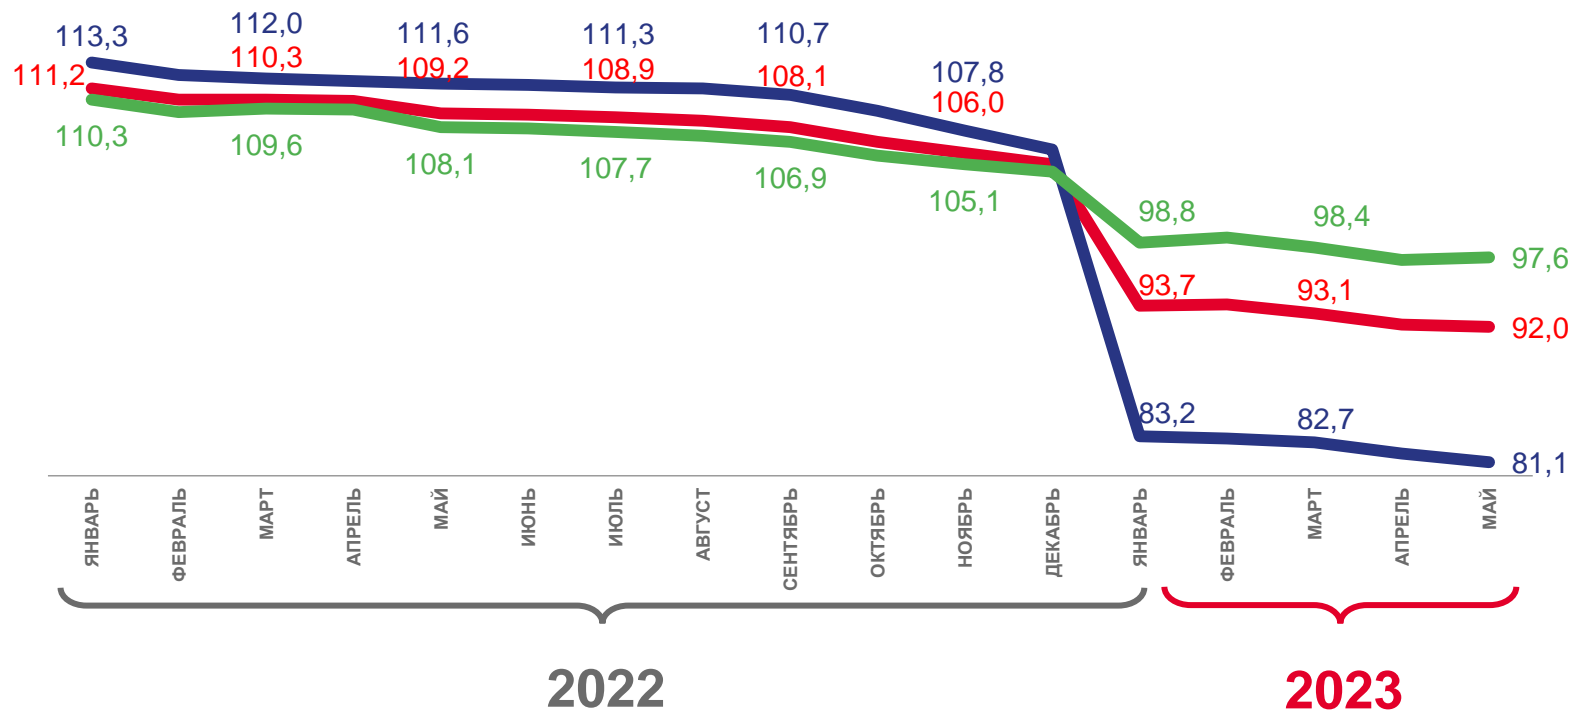

Животноводство

Индексы цен производителей сельскохозяйственной продукции

Индексы цен производителей продукции растениеводства

Индексы цен производителей продукции животноводства

# ИНДЕКСЫ ЦЕН ПРОИЗВОДИТЕЛЕЙ СЕЛЬСКОХОЗЯЙСТВЕННОЙ ПРОДУКЦИИ

за период с начала года, в % к соответствующему периоду предыдущего года

январь-май 2023 г. к январю-маю 2022 г.

92,0

Сельское хозяйство

81,1

Растениеводство

97,6

Животноводство

Индексы цен производителей сельскохозяйственной продукции

Индексы цен производителей продукции растениеводства

Индексы цен производителей продукции животноводства