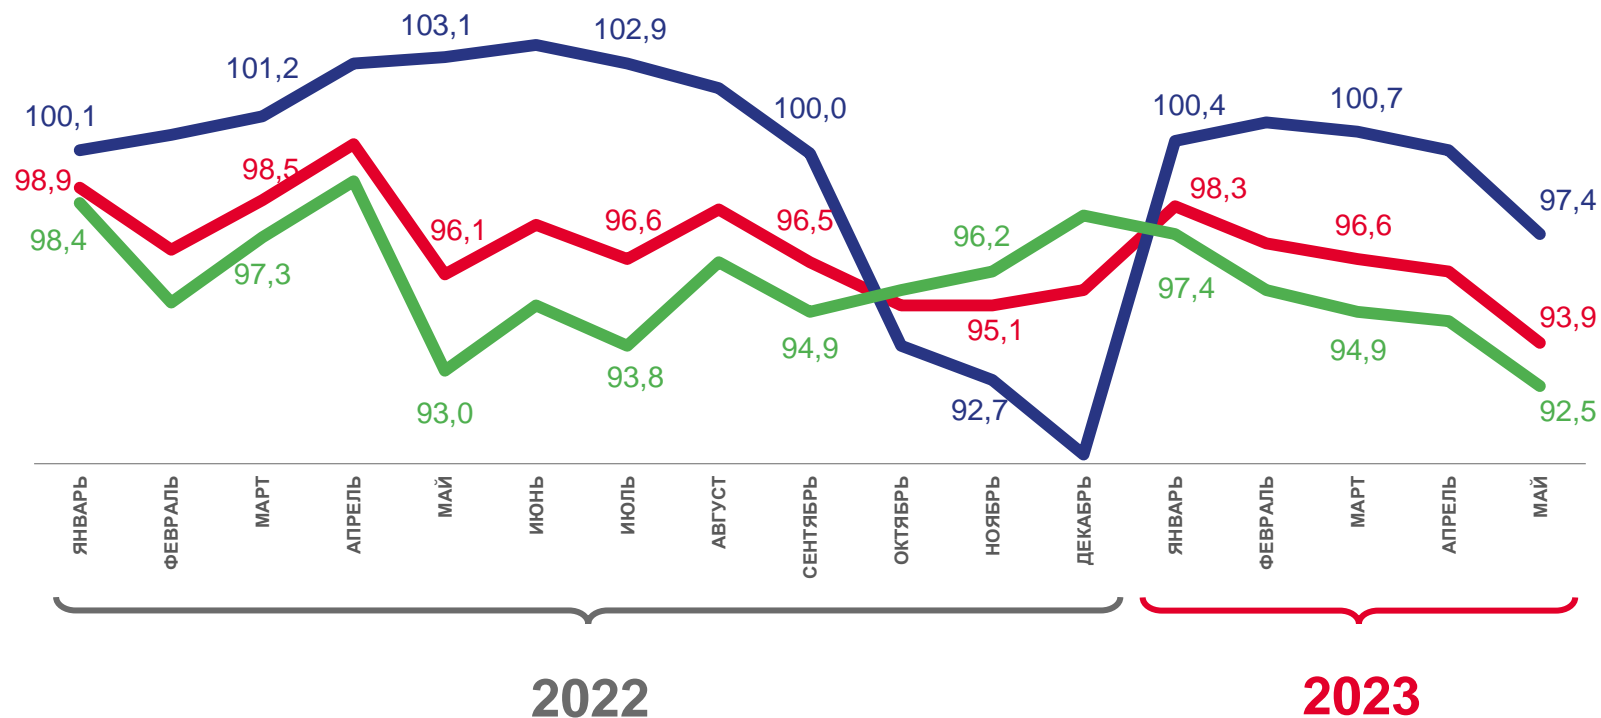

Животноводство

Индексы цен производителей сельскохозяйственной продукции

Индексы цен производителей продукции растениеводства

Индексы цен производителей продукции животноводства

# ИНДЕКСЫ ЦЕН ПРОИЗВОДИТЕЛЕЙ СЕЛЬСКОХОЗЯЙСТВЕННОЙ ПРОДУКЦИИ

на конец месяца, в % к декабрю предыдущего года

май 2023 г. к декабрю 2022 г.

93,9

Сельское хозяйство

97,4

Растениеводство

92,5