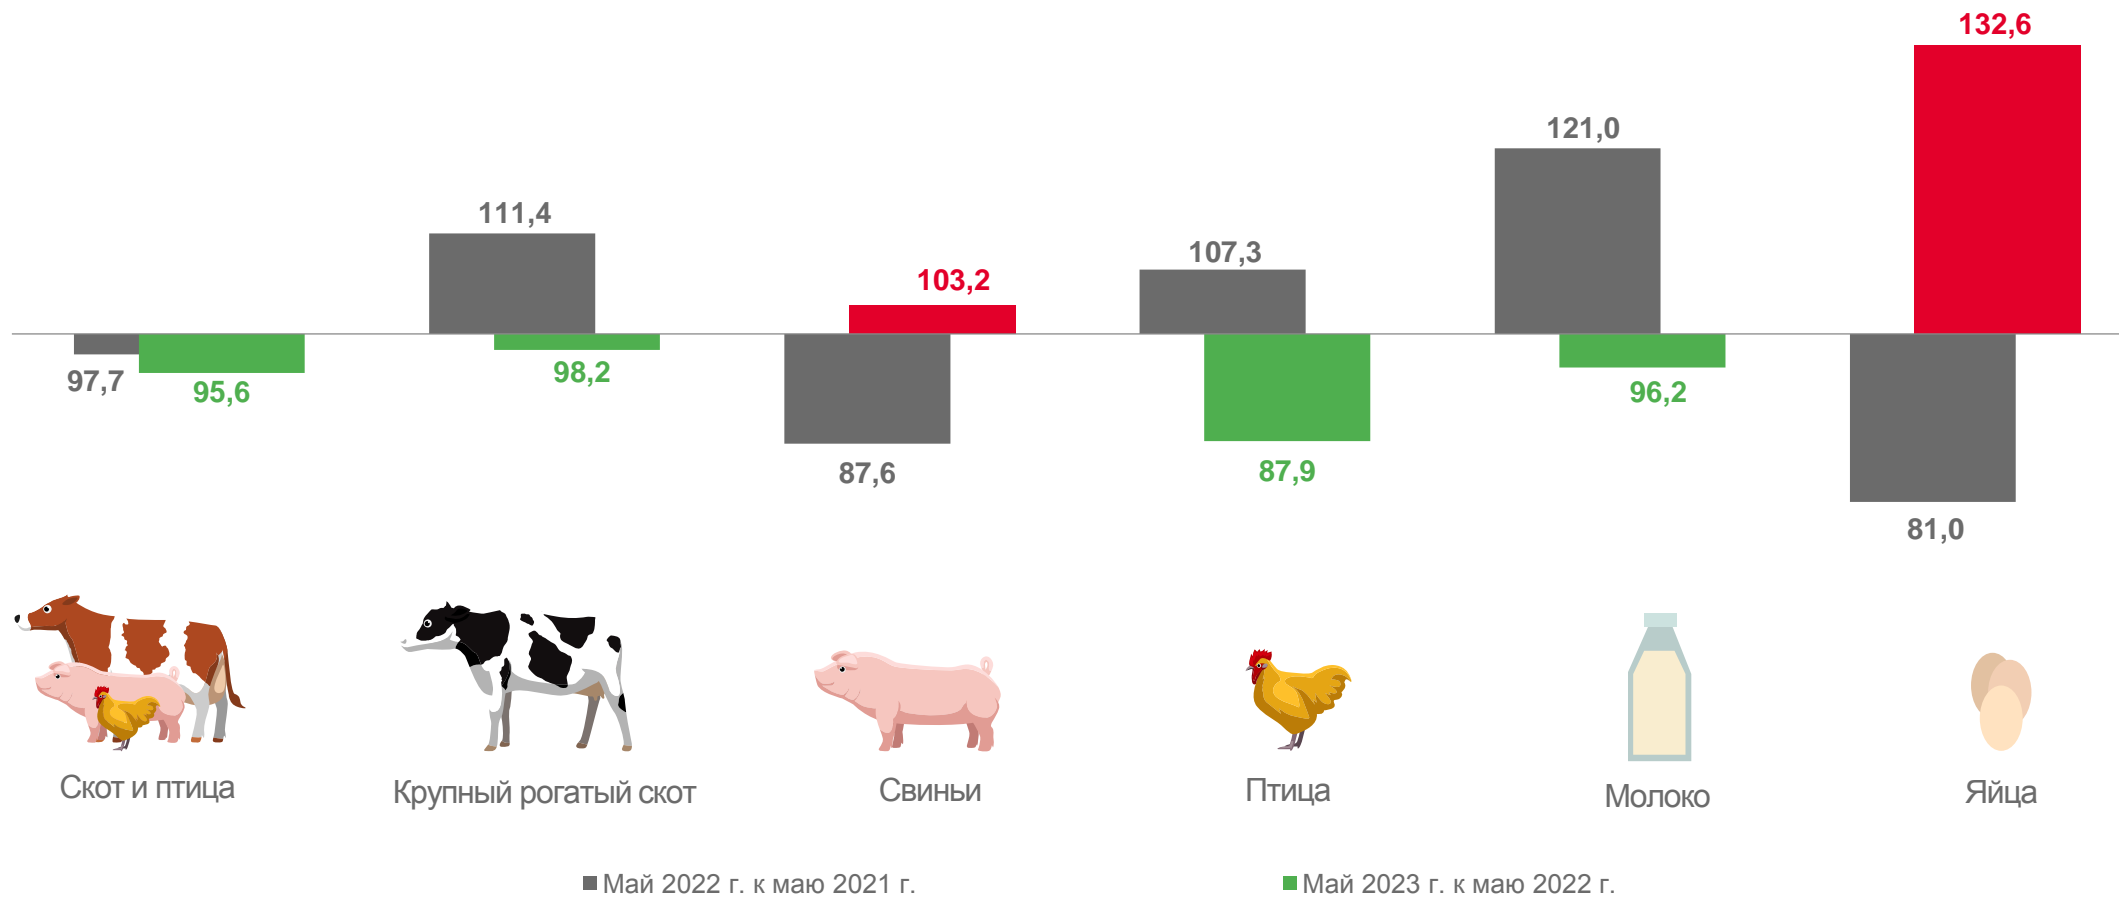

# ИНДЕКСЫ ЦЕН ПРОИЗВОДИТЕЛЕЙ СЕЛЬСКОХОЗЯЙСТВЕННОЙ ПРОДУКЦИИ

на конец месяца, в % к предыдущему месяцу

Скот и птица

Крупный рогатый скот

Свиньи

Птица

Молоко

Яйца

# ИНДЕКСЫ ЦЕН ПРОИЗВОДИТЕЛЕЙ СЕЛЬСКОХОЗЯЙСТВЕННОЙ ПРОДУКЦИИ

на конец месяца, в % к декабрю предыдущего года

Скот и птица

Крупный рогатый скот

Свины

Птица

Молоко

Яйца

■ Май 2022 г. к декабрю 2021 г.

■ Май 2023 г. к декабрю 2022 г.

# ИНДЕКСЫ ЦЕН ПРОИЗВОДИТЕЛЕЙ СЕЛЬСКОХОЗЯЙСТВЕННОЙ ПРОДУКЦИИ

на конец месяца, в % к соответствующему месяцу предыдущего года

Скот и птица

Крупный рогатый скот

Свины

Птица

Молоко

Яйца