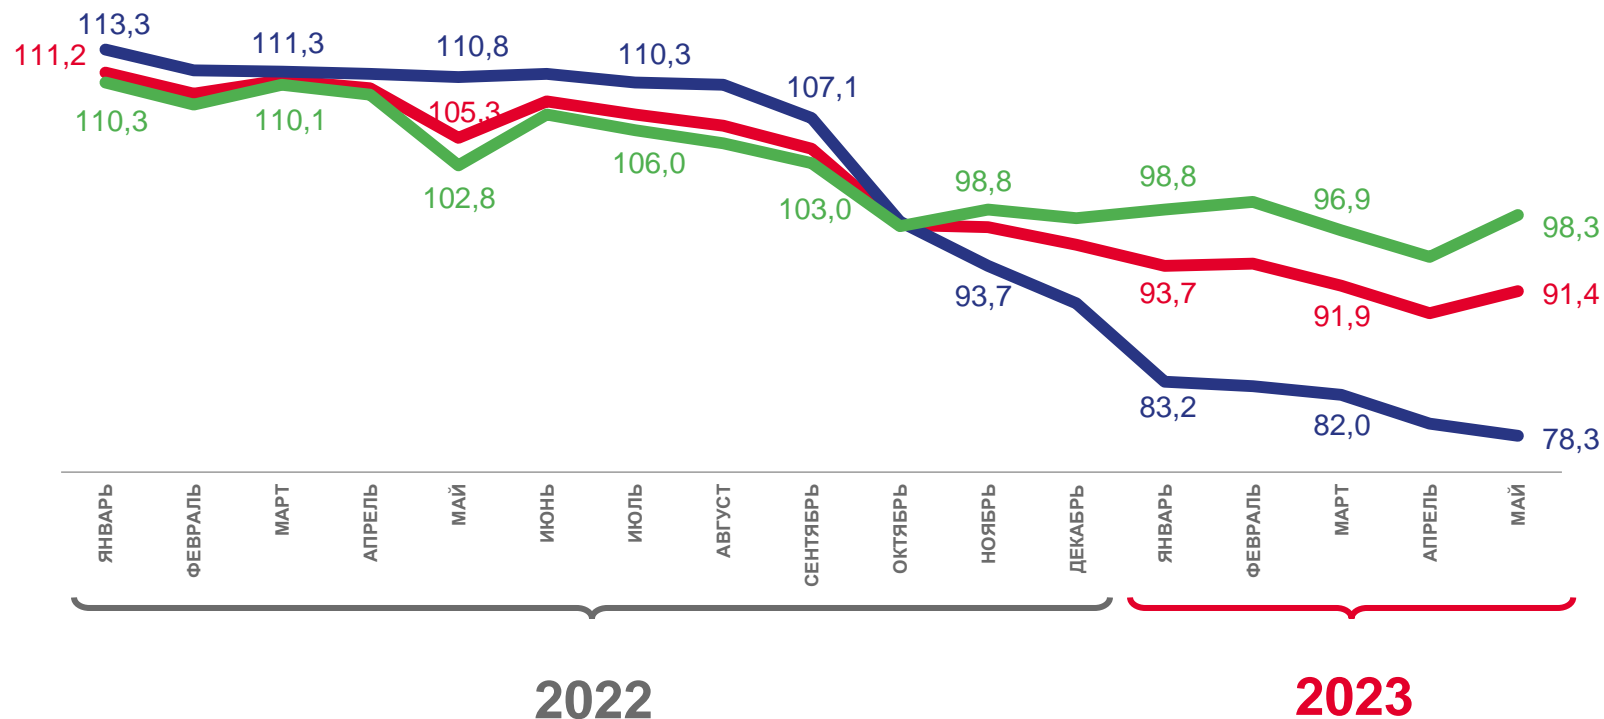

Животноводство

Индексы цен производителей сельскохозяйственной продукции

Индексы цен производителей продукции растениеводства

Индексы цен производителей продукции животноводства

# ИНДЕКСЫ ЦЕН ПРОИЗВОДИТЕЛЕЙ СЕЛЬСКОХОЗЯЙСТВЕННОЙ ПРОДУКЦИИ

на конец месяца, в % к соответствующему месяцу предыдущего года

май 2023 г. к маю 2022 г.

91,4

Сельское хозяйство

78,3

Растениеводство

98,3