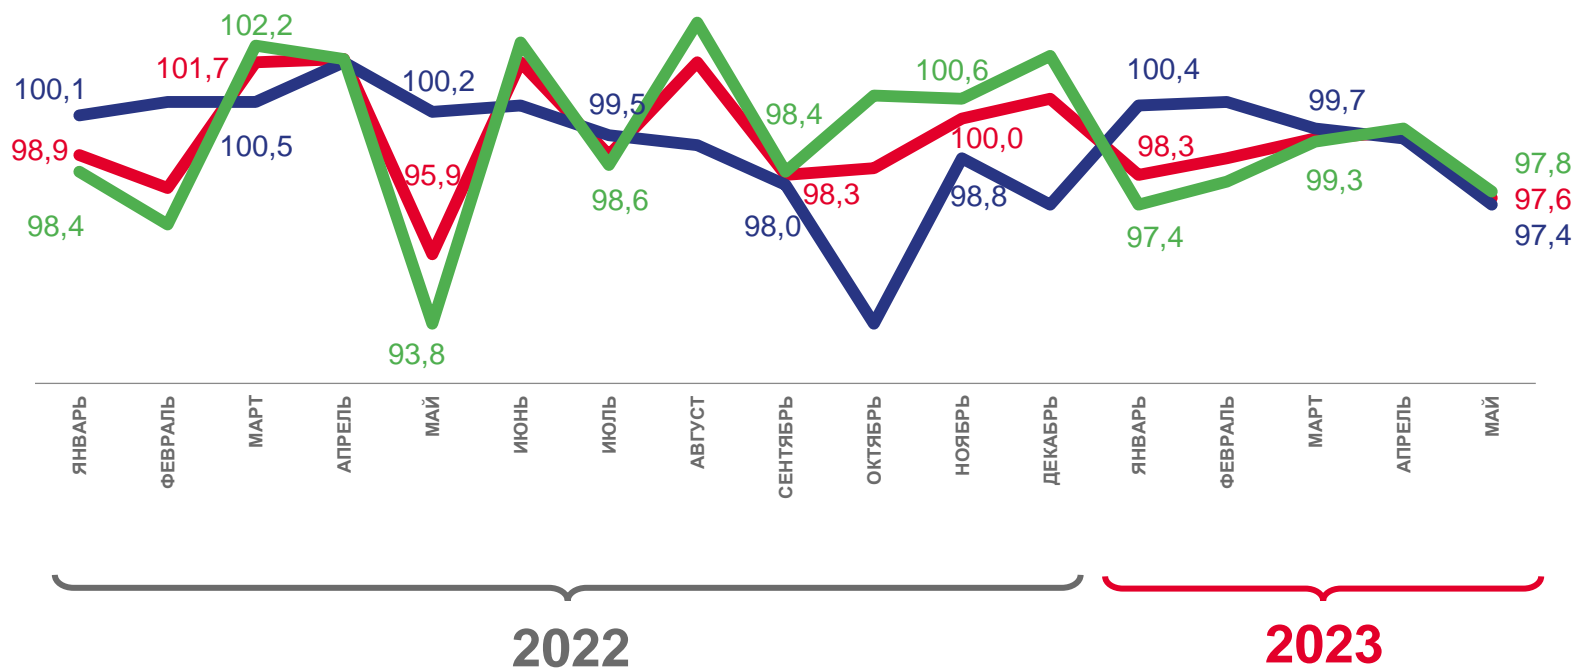

# Индекс цен производителей сельскохозяйственной продукции в Омской области

Омскстат

май 2023 года

- 01 Индексы цен производителей сельскохозяйственной продукции
- 02 Индексы цен производителей сельскохозяйственной продукции в растениеводстве
- 03 Индексы цен производителей сельскохозяйственной продукции в животноводстве
- 04 Средние цены производителей сельскохозяйственной продукции

# ИНДЕКСЫ ЦЕН ПРОИЗВОДИТЕЛЕЙ СЕЛЬСКОХОЗЯЙСТВЕННОЙ ПРОДУКЦИИ

на конец месяца, в % к предыдущему месяцу

май 2023 г. к апрелю 2023 г.

97,6

Сельское хозяйство

97,4

Растениеводство

97,8

Животноводство

Индексы цен производителей сельскохозяйственной продукции

Индексы цен производителей продукции растениеводства

Индексы цен производителей продукции животноводства