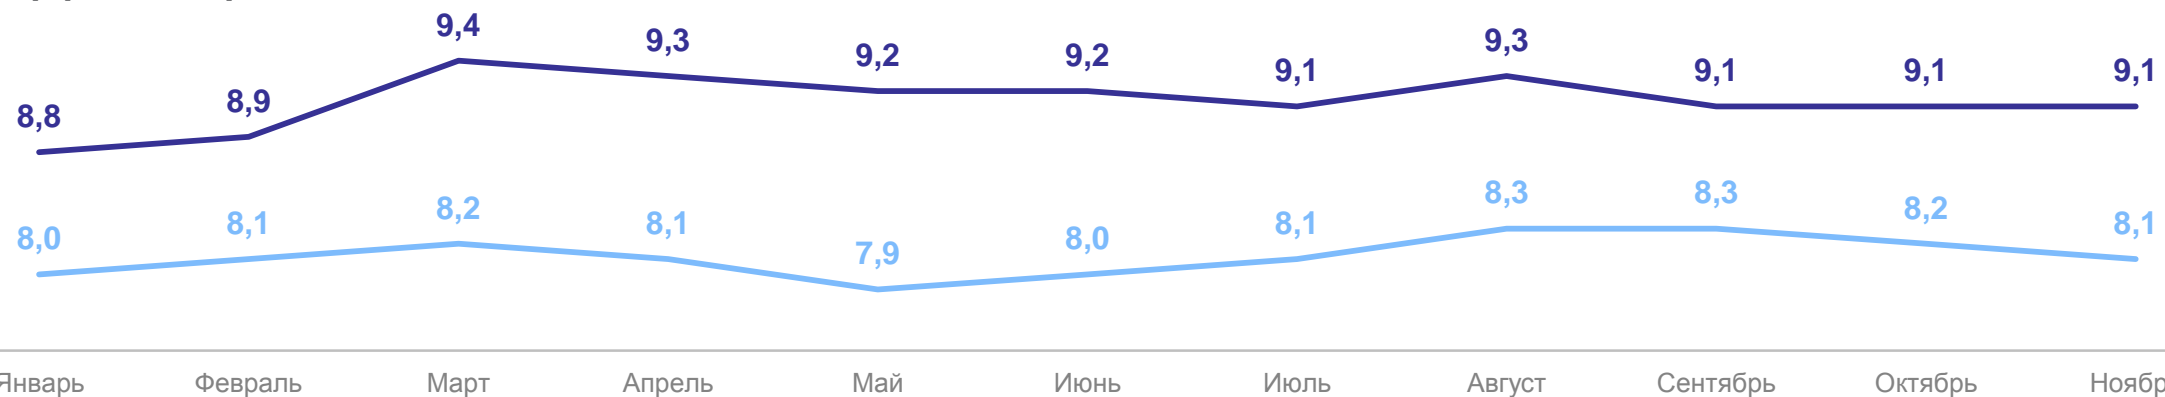

92,9%

КОЭФФИЦИЕНТЫ РОЖДАЕМОСТИ И СМЕРТНОСТИ В 2023 ГОДУ

ОМСКСТАТ

на 1000 человек населения

Коэффициент рождаемости

Коэффициент смертности

— Городское население — Сельское население

ПОКАЗАТЕЛИ МЛАДЕНЧЕСКОЙ СМЕРТНОСТИ

ОМСКСТАТ

январь – ноябрь 2023 г.
к январю – ноябрю 2022 г.

97,0%

Число умерших в возрасте до 1 года, человек

Коэффициент младенческой смертности, на 1000 родившихся живыми

январь – ноябрь 2023 г.
к январю – ноябрю 2022 г.