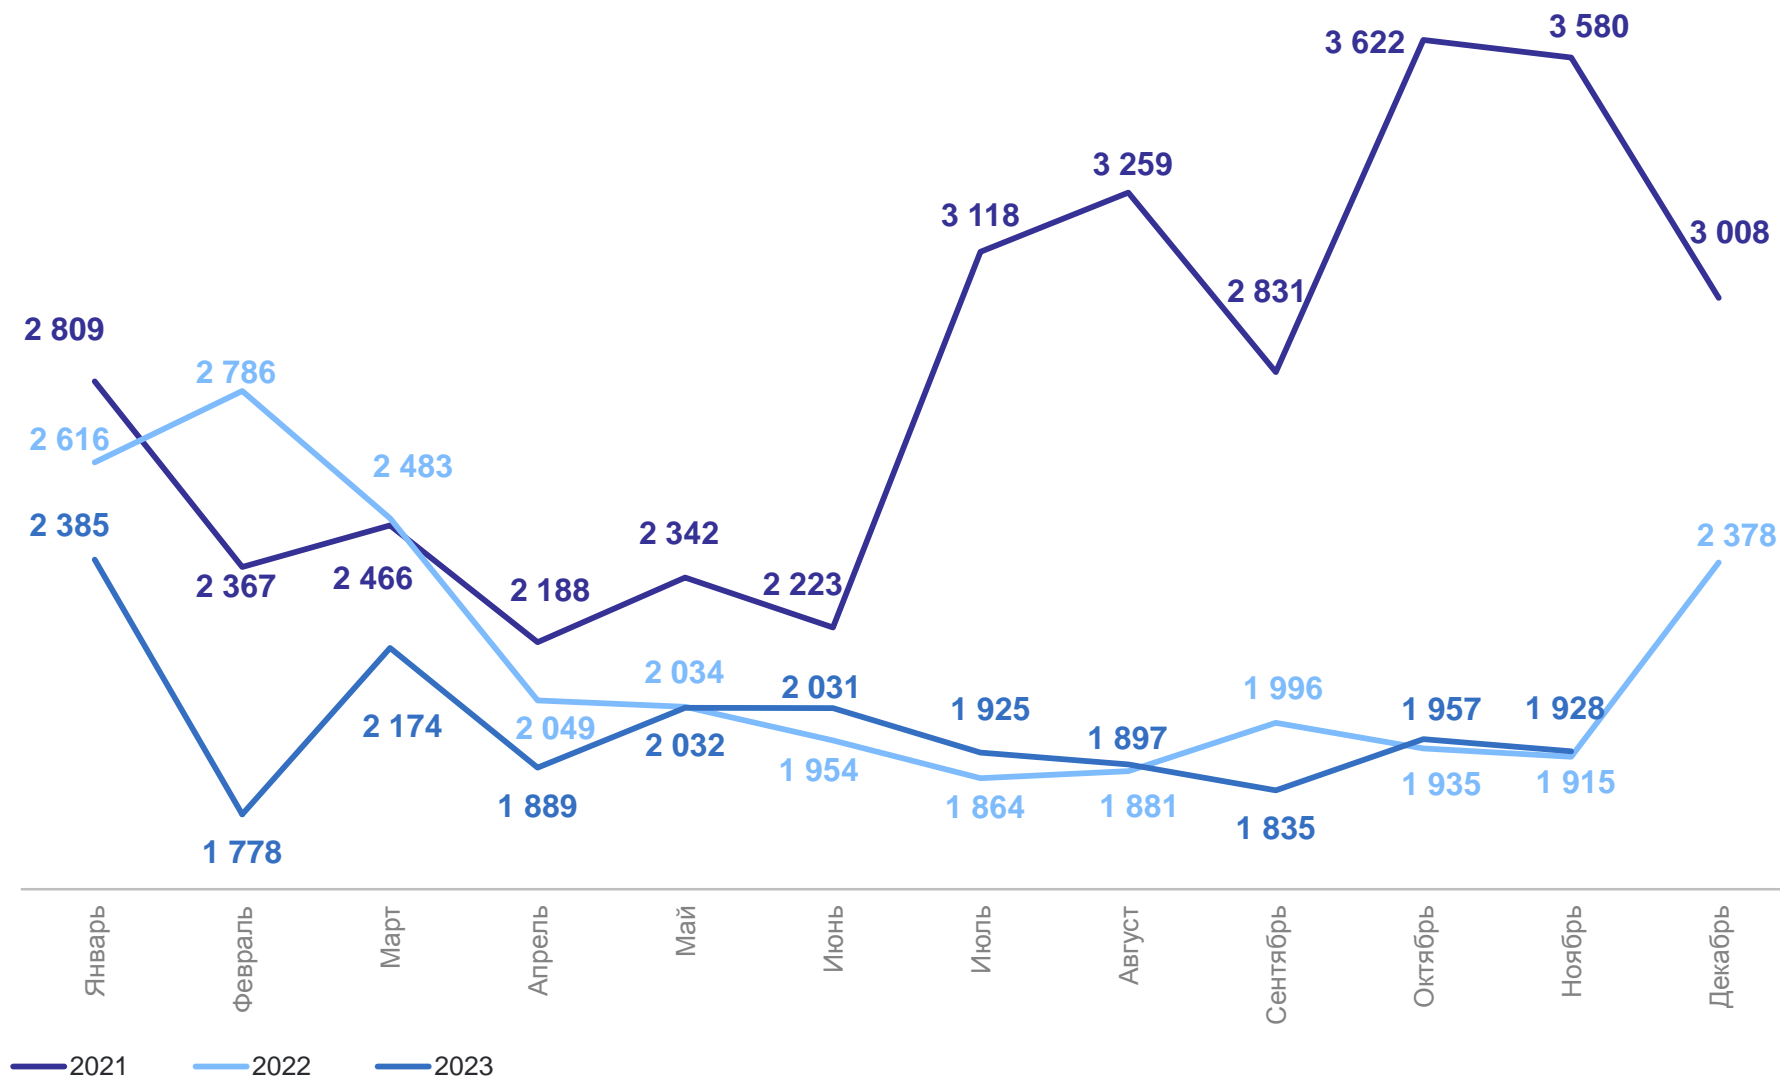

ЧИСЛО ЗАРЕГИСТРИРОВАННЫХ УМЕРШИХ

человек

ОМСКСТАТ

январь – ноябрь 2023 г.

21 831 человек

13,0 на 1000 человек населения