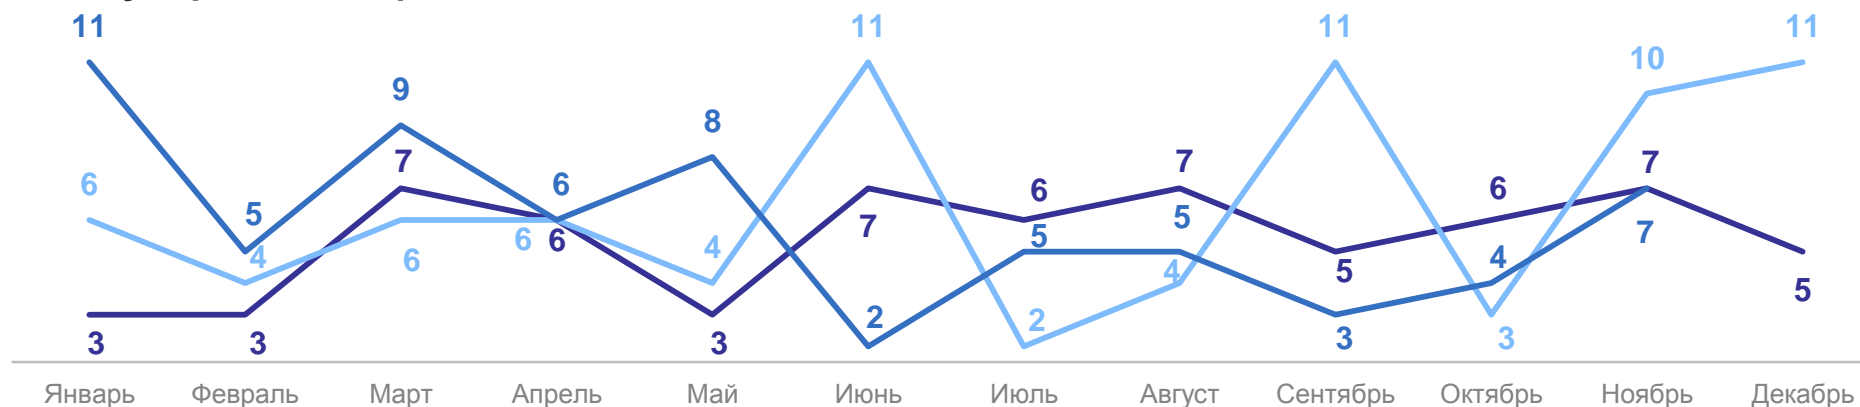

92,9%

КОЭФФИЦИЕНТЫ РОЖДАЕМОСТИ И СМЕРТНОСТИ В 2023 ГОДУ

ОМСКСТАТ

на 1000 человек населения

Коэффициент рождаемости

Коэффициент смертности

— Городское население — Сельское население

ПОКАЗАТЕЛИ МЛАДЕНЧЕСКОЙ СМЕРТНОСТИ

ОМСКСТАТ

январь – ноябрь 2023 г.
к январю – ноябрю 2022 г.

97,0%

Число умерших в возрасте до 1 года, человек

Коэффициент младенческой смертности, на 1000 родившихся живыми

январь – ноябрь 2023 г.
к январю – ноябрю 2022 г.