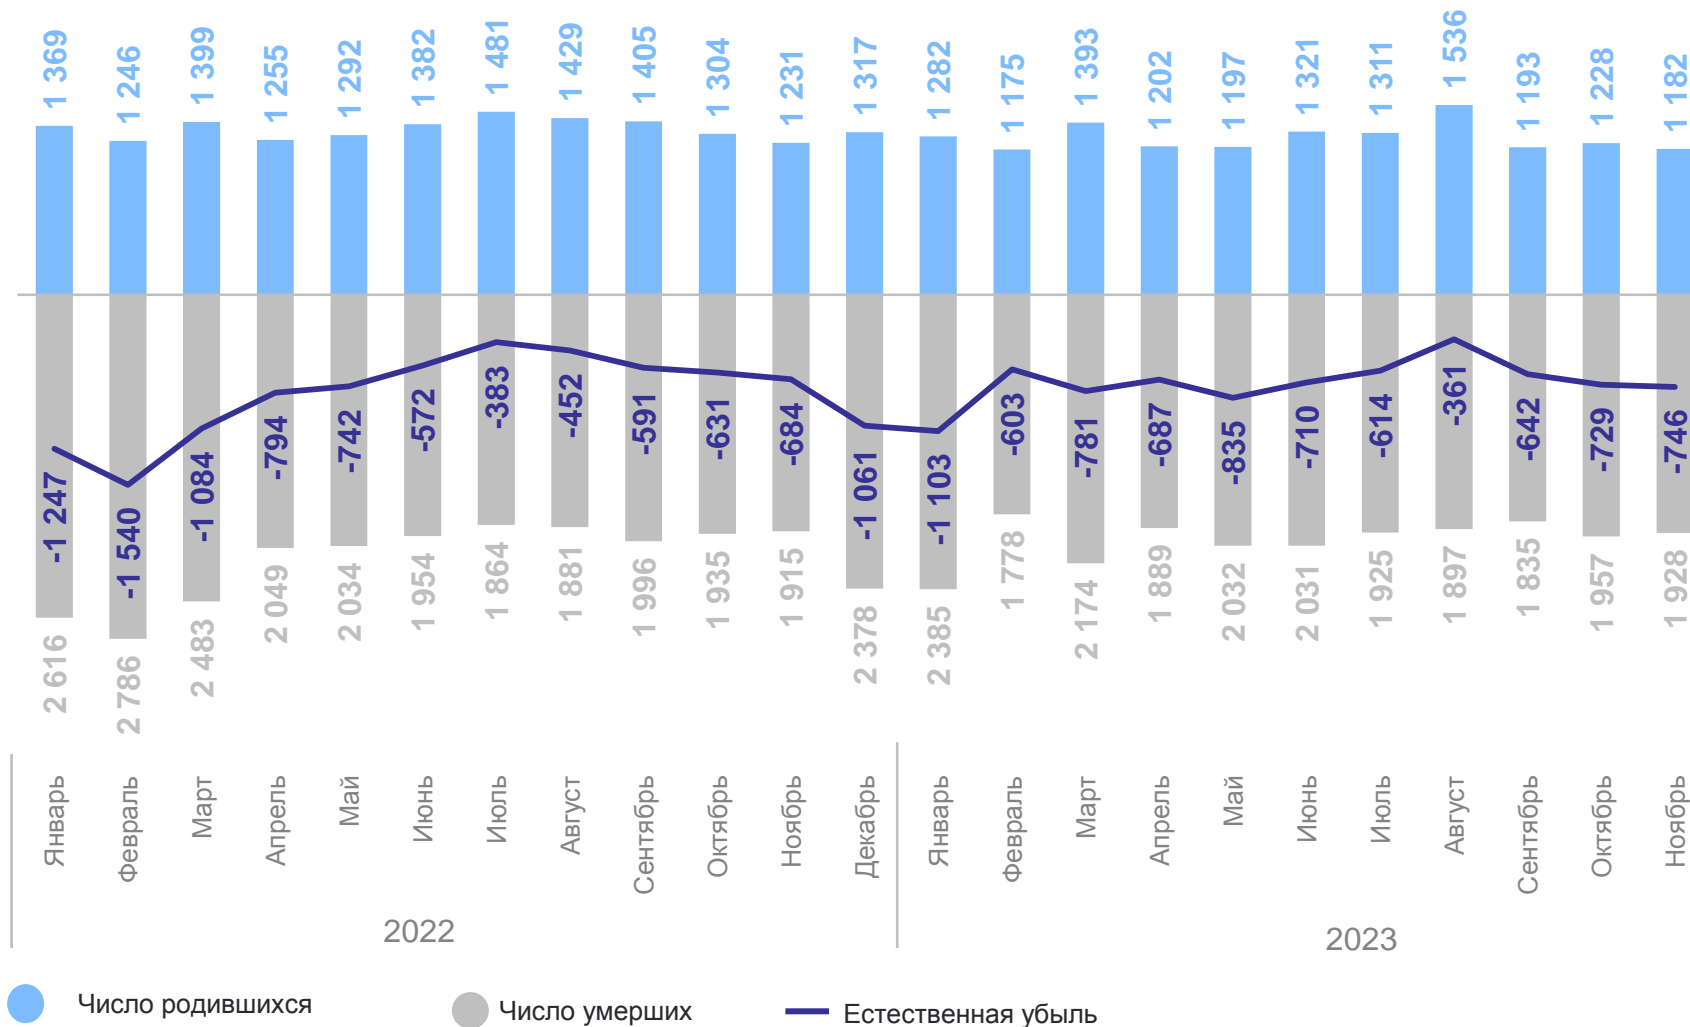

ЕСТЕСТВЕННОЕ ДВИЖЕНИЕ НАСЕЛЕНИЯ*

человек

ОМСКСТАТ

Естественная убыль
январь – ноябрь 2023 г.

- 7 811 человек

- 4,6 на 1000 человек населения

январь – ноябрь 2023 г.
к январю – ноябрю 2022 г.

86,8%