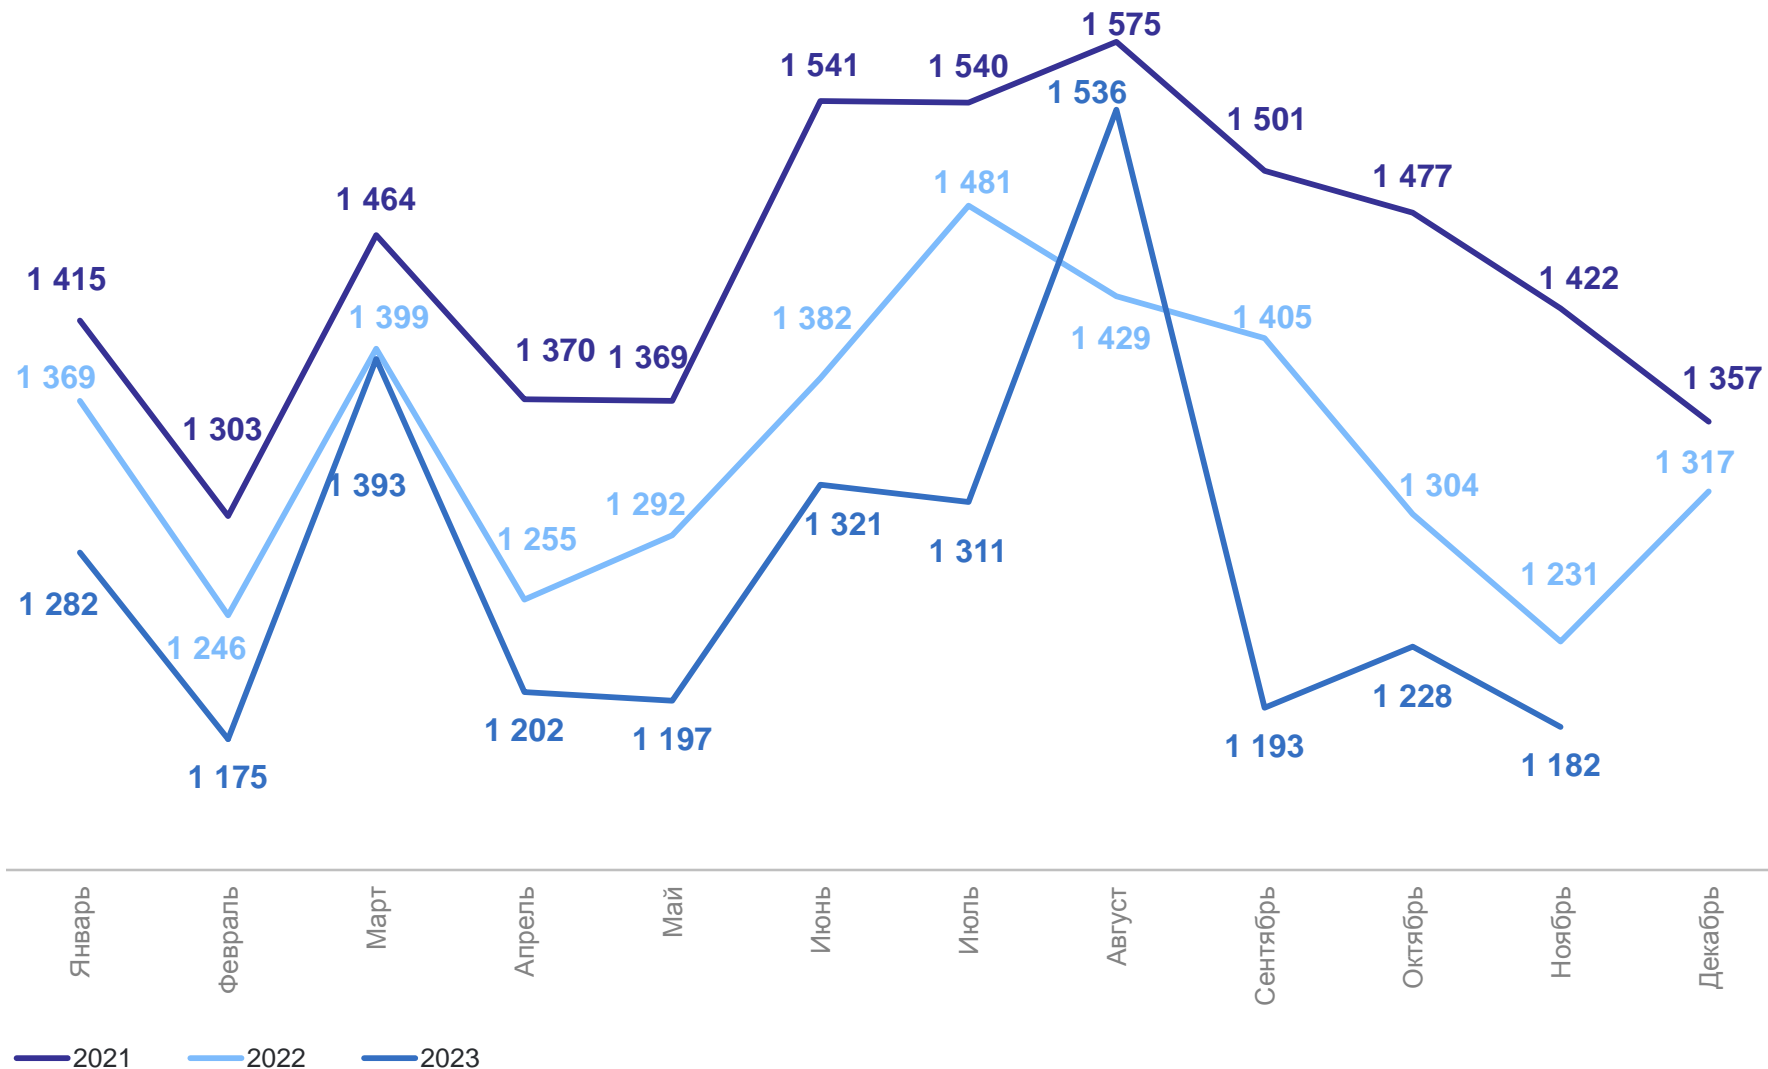

ЕСТЕСТВЕННОЕ ДВИЖЕНИЕ НАСЕЛЕНИЯ*

человек

ОМСКСТАТ

Естественная убыль
январь – ноябрь 2023 г.

- 7 811 человек

- 4,6 на 1000 человек населения

январь – ноябрь 2023 г.
к январю – ноябрю 2022 г.

86,8%

* На этом и последующих слайдах оперативные сведения за 2022 г. уточнены на основании годового отчета

ЧИСЛО ЗАРЕГИСТРИРОВАННЫХ РОДИВШИХСЯ

человек

ОМСКСТАТ

январь – ноябрь 2023 г.

14 020 человек

8,4 на 1000 человек населения

РОДИВШИЕСЯ ПО ОЧЕРЕДНОСТИ РОЖДЕНИЯ

ОМСКСТАТ

в %

ЧИСЛО ЗАРЕГИСТРИРОВАННЫХ УМЕРШИХ

человек

ОМСКСТАТ

январь – ноябрь 2023 г.

21 831 человек