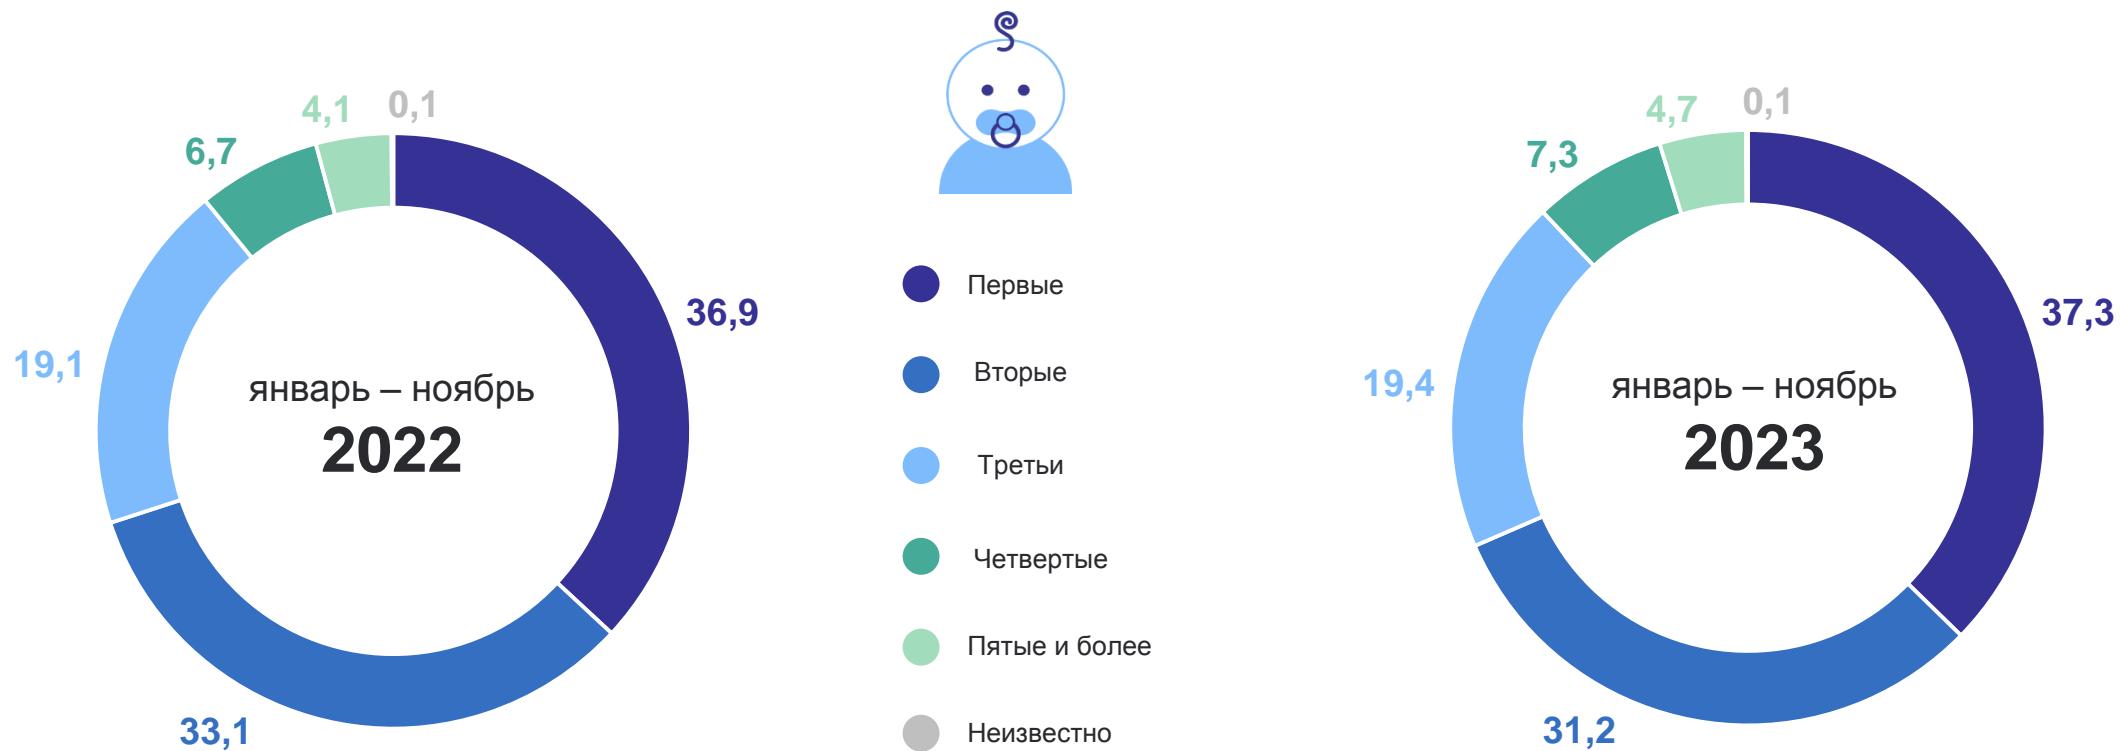

РОДИВШИЕСЯ ПО ОЧЕРЕДНОСТИ РОЖДЕНИЯ

ОМСКСТАТ

в %