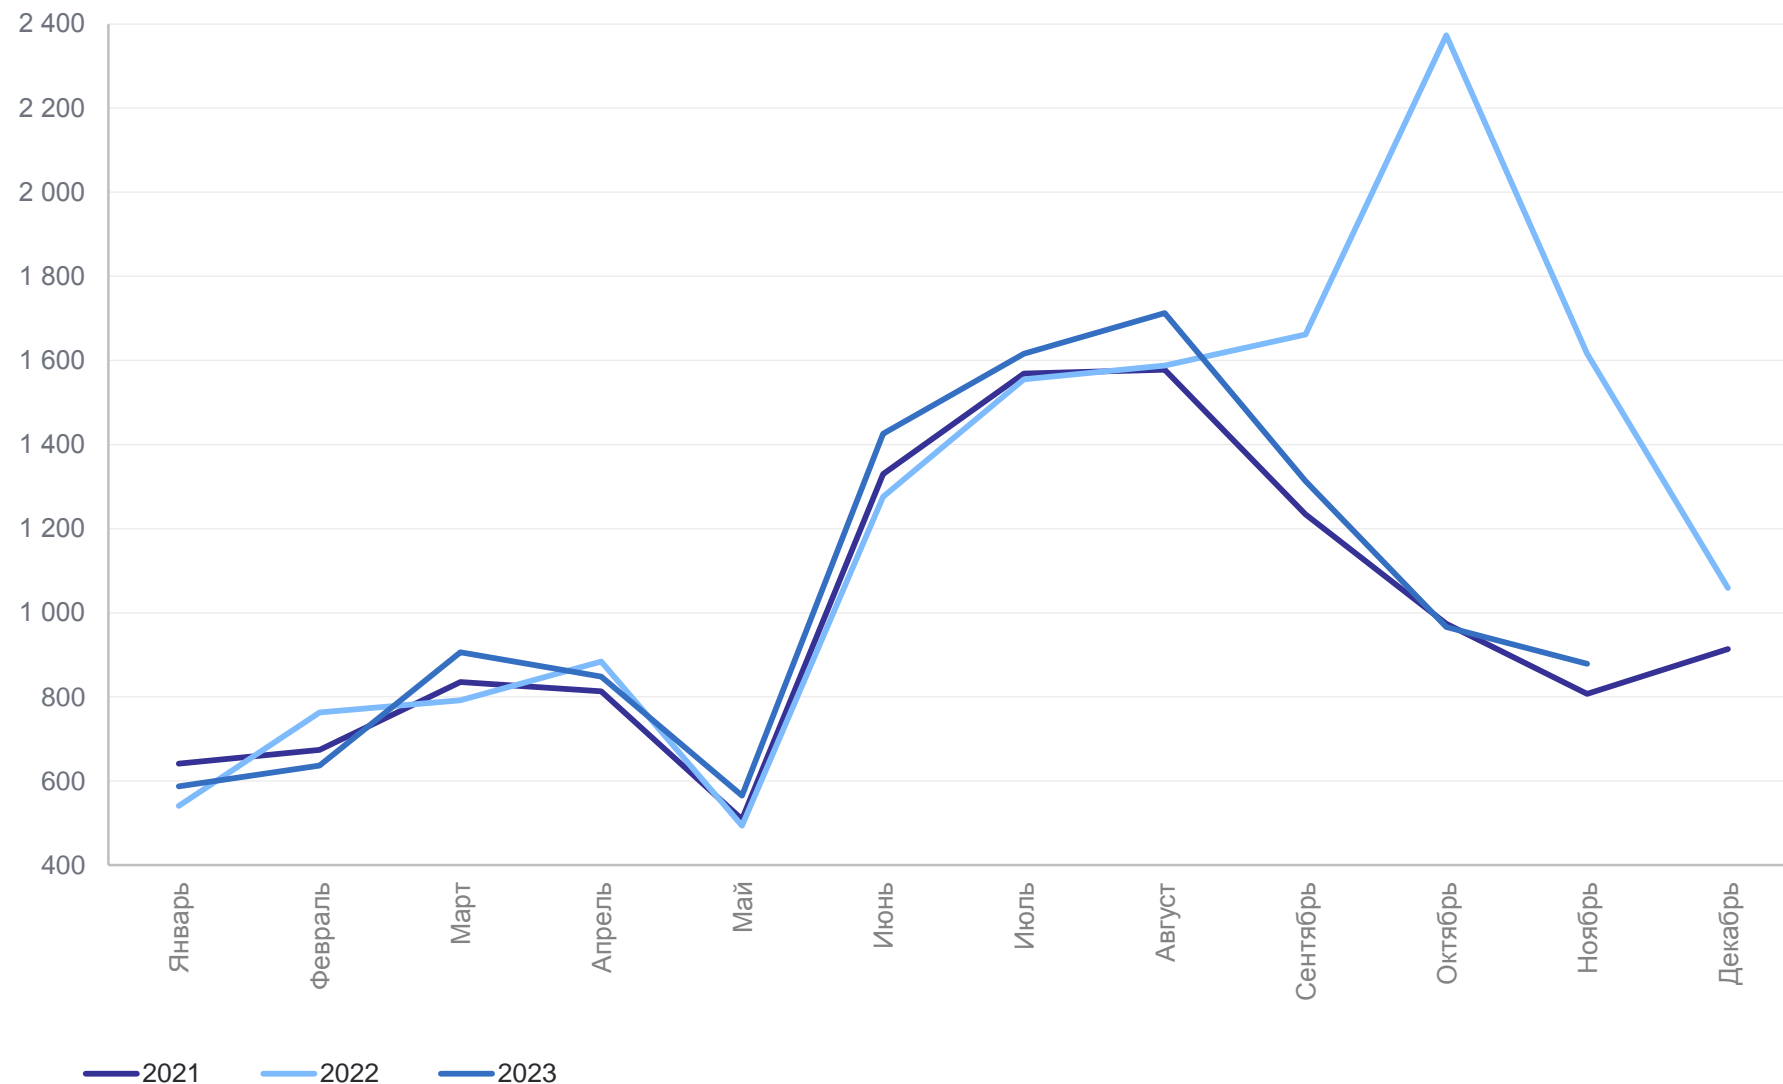

ОМСКСТАТ

январь – ноябрь 2023 г.
к январю – ноябрю 2022 г.

97,0%

Число умерших в возрасте до 1 года, человек

Коэффициент младенческой смертности, на 1000 родившихся живыми

январь – ноябрь 2023 г.
к январю – ноябрю 2022 г.

107,1%

ЧИСЛО ЗАРЕГИСТРИРОВАННЫХ БРАКОВ

единиц

ОМСКСТАТ

январь – ноябрь 2023 г.

11 456 единиц

6,8 на 1000 человек населения

ЧИСЛО ЗАРЕГИСТРИРОВАННЫХ РАЗВОДОВ