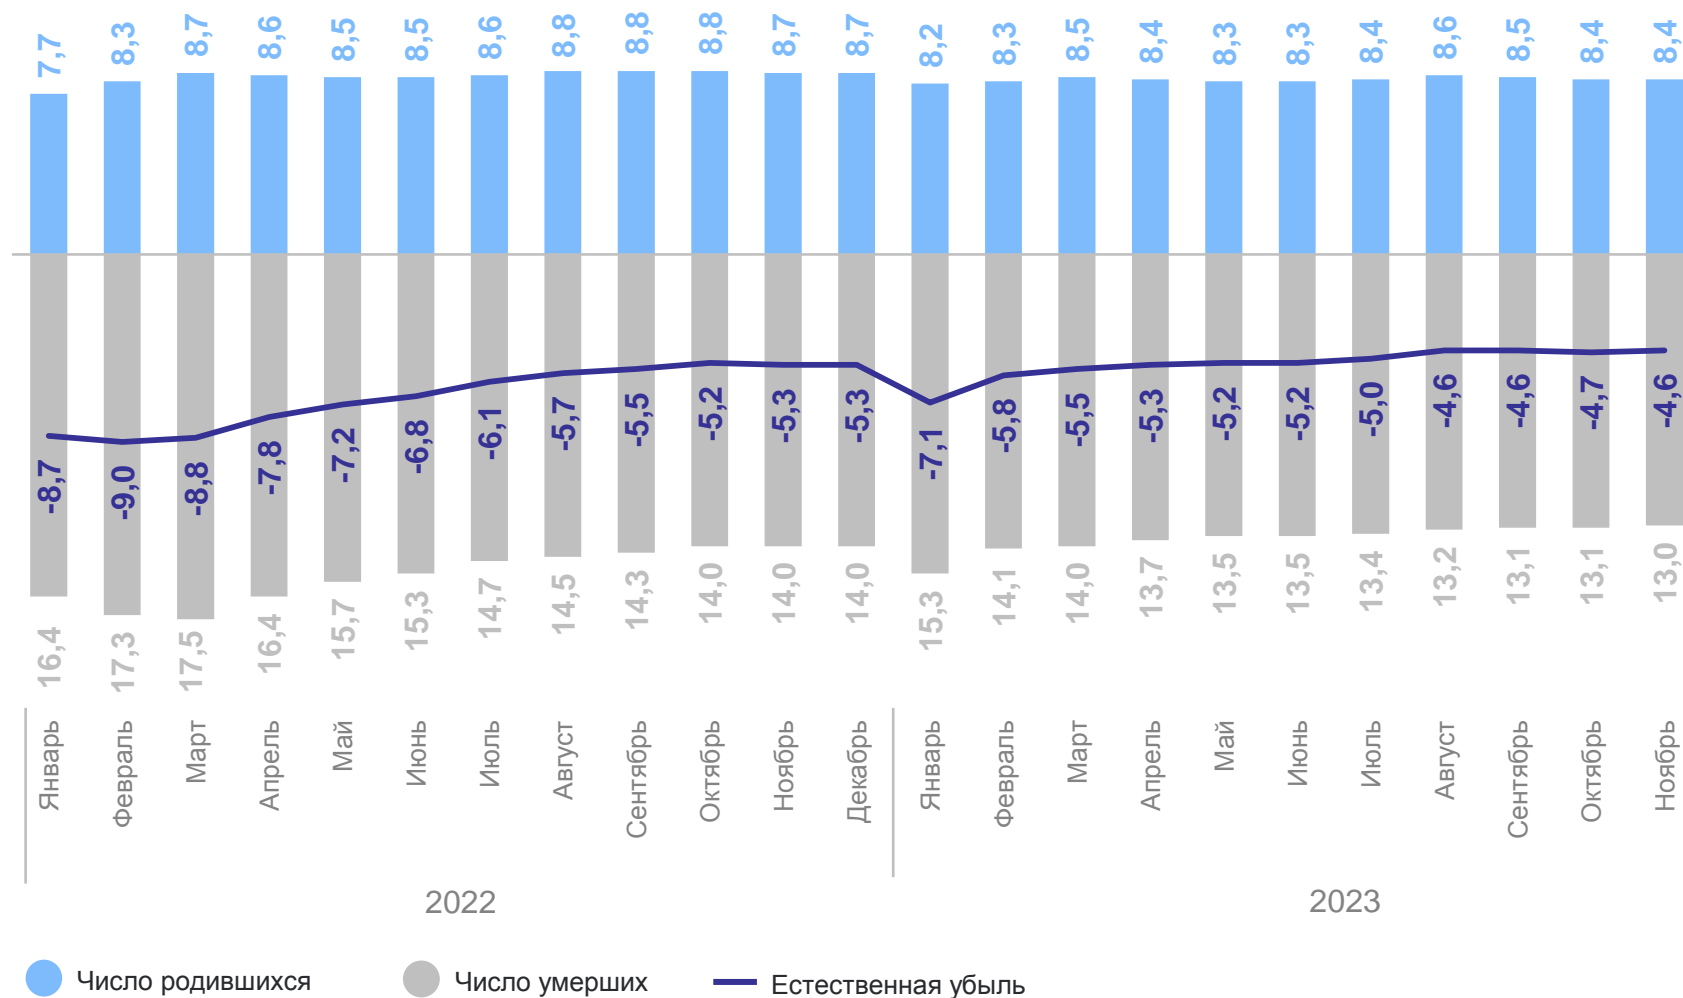

КОЭФФИЦИЕНТЫ РОЖДАЕМОСТИ И СМЕРТНОСТИ

на 1000 человек населения

ОМСКСТАТ

январь – ноябрь 2023 г.
к январю – ноябрю 2022 г.

Коэффициент
рождаемости

96,6%

Коэффициент
смертности

92,9%