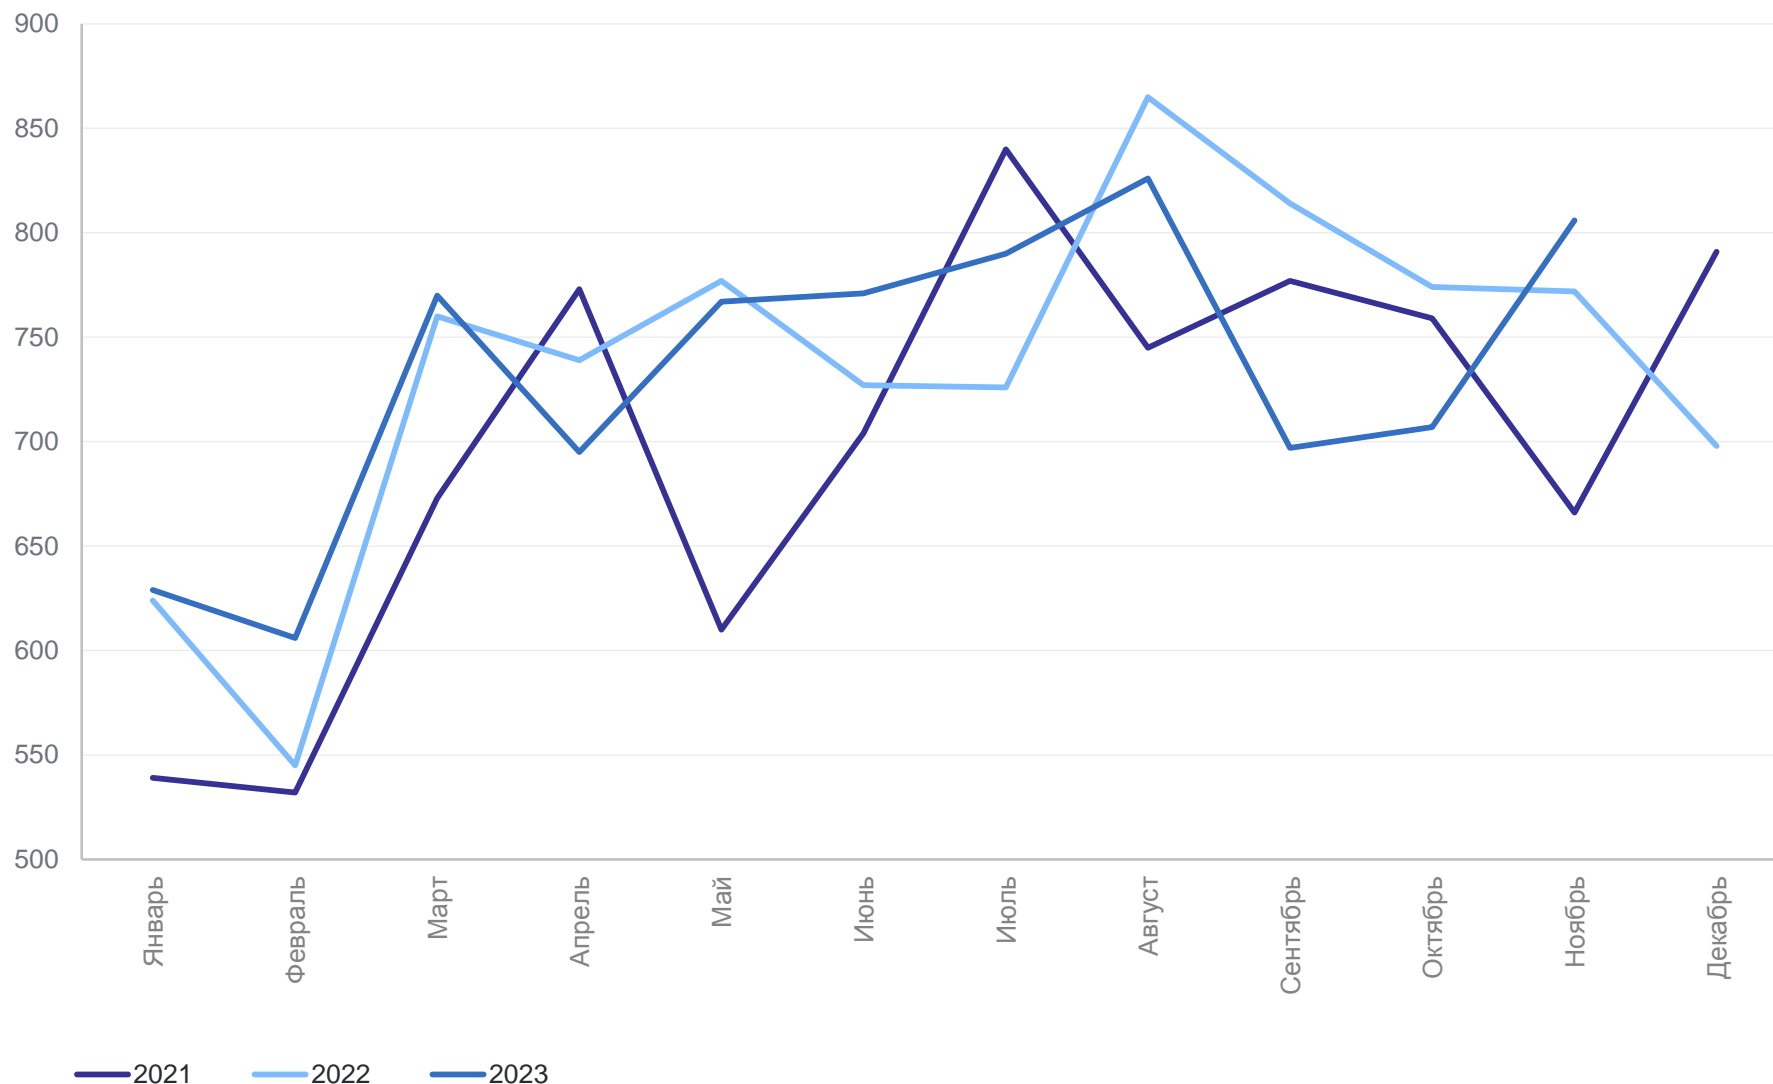

ОМСКСТАТ

единиц

январь – ноябрь 2023 г.

8 064 единиц

4,8 на 1000 человек населения

КОЭФФИЦИЕНТЫ БРАЧНОСТИ И РАЗВОДИМОСТИ

на 1000 человек населения

ОМСКСТАТ

январь – ноябрь 2023 г.
к январю – ноябрю 2022 г.

Коэффициент
брачности

85,0%

Коэффициент
разводимости

100,0%