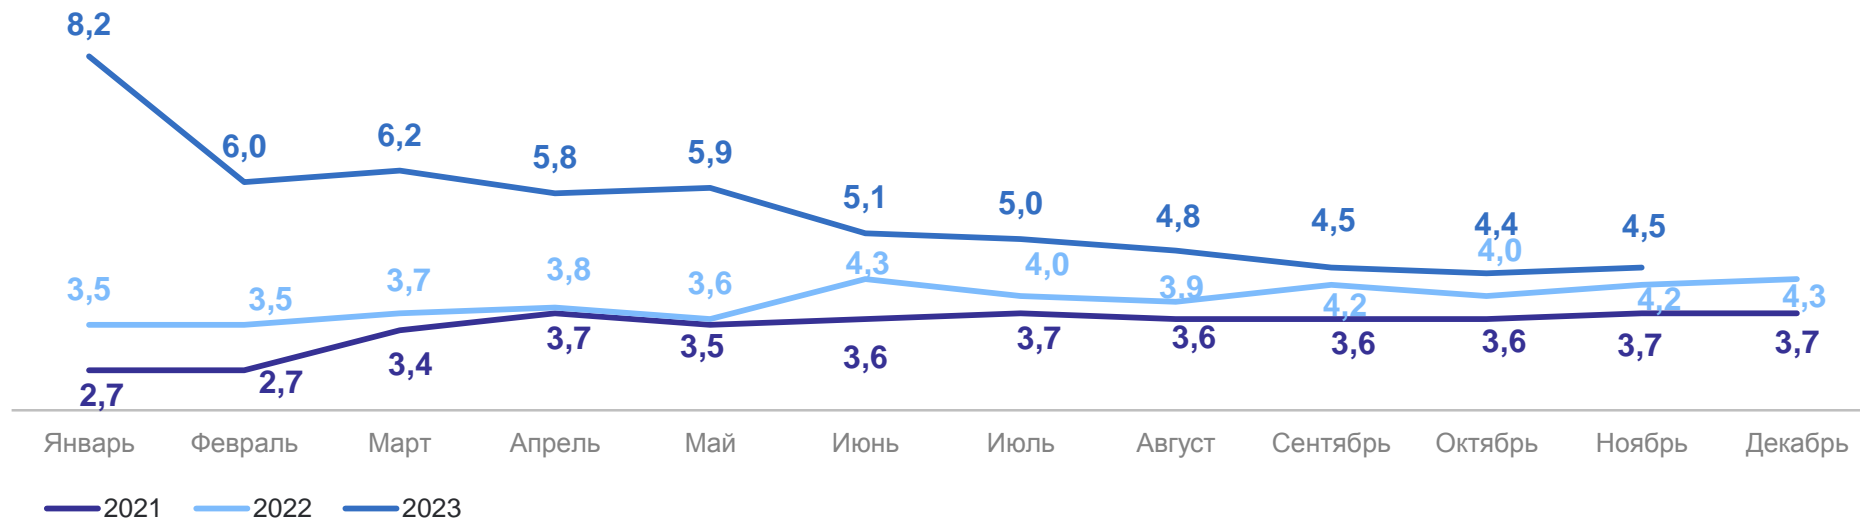

Коэффициент младенческой смертности, на 1000 родившихся живыми

январь – ноябрь 2023 г.
к январю – ноябрю 2022 г.

107,1%