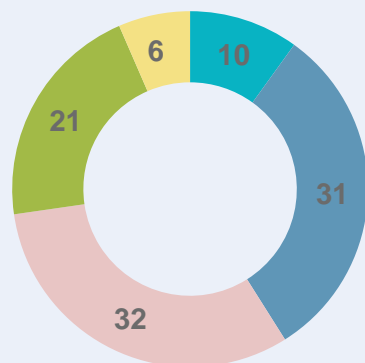

Городская
местность

6 280

Сельская
местность

1 620

7 900

человек

Воспитанники

91 430

человек

Воспитатели

6 652

человек

возраст

(в процентах к итогу)

■ до 30 лет

■ 30-39

■ 40-49

■ 50-59

■ 60 и более

стаж работы

■ до 5 лет

■ от 5 до 10

■ от 10 до 15

■ от 15 до 20