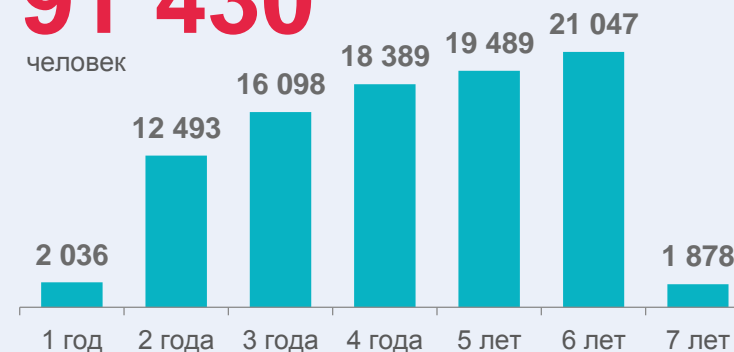

Городская
местность

6 280

Сельская
местность

1 620

7 900

человек

Воспитанники

91 430

человек

Воспитатели

6 652

человек

возраст

(в процентах к итогу)

■ до 30 лет

■ 30-39