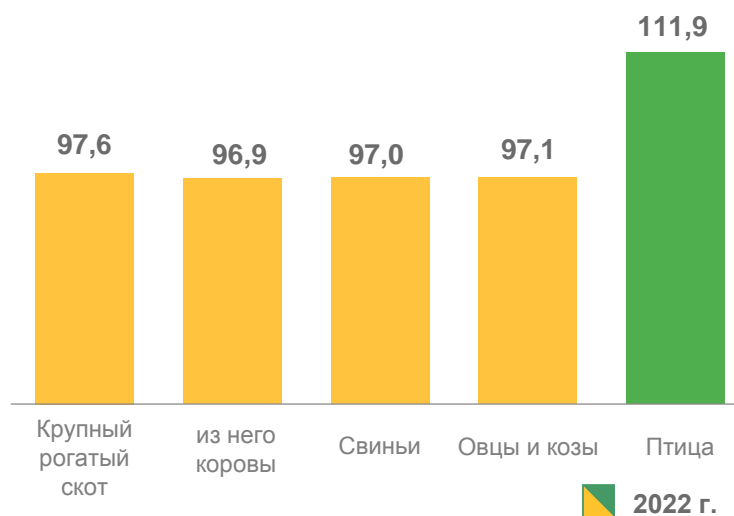

Продукция сельского хозяйства в хозяйствах всех категорий за 2021 год

Поголовье скота и птицы в хозяйствах всех категорий

Производство продукции животноводства в хозяйствах всех категорий

Структура продукции животноводства по категориям хозяйств

Посевная площадь сельскохозяйственных культур под урожай 2022 года в хозяйствах всех категорий

в % к концу августа предыдущего года

Индекс производства пищевых продуктов

январь-август 2022 г. в % к январю-августу 2021 г.