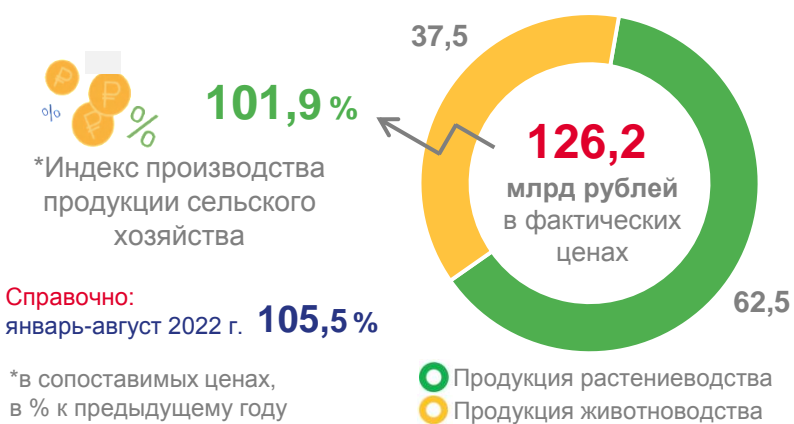

Продукция сельского хозяйства в хозяйствах всех категорий за 2021 год

Поголовье скота и птицы в хозяйствах всех категорий

Производство продукции животноводства в хозяйствах всех категорий

Структура продукции животноводства по категориям хозяйств

Посевная площадь сельскохозяйственных культур под урожай 2022 года в хозяйствах всех категорий

в % к концу августа предыдущего года

Индекс производства пищевых продуктов

январь-август 2022 г. в % к январю-августу 2021 г.