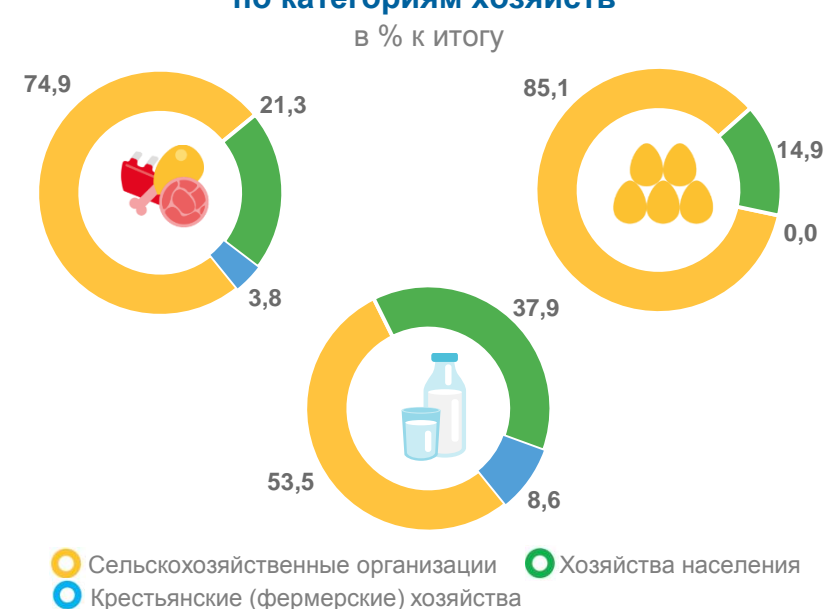

Продукция сельского хозяйства в хозяйствах всех категорий за 2021 год

Поголовье скота и птицы в хозяйствах всех категорий

Производство продукции животноводства в хозяйствах всех категорий

Структура продукции животноводства по категориям хозяйств

Посевная площадь сельскохозяйственных культур под урожай 2022 года в хозяйствах всех категорий

в % к концу августа предыдущего года

Индекс производства пищевых продуктов

январь-август 2022 г. в % к январю-августу 2021 г.