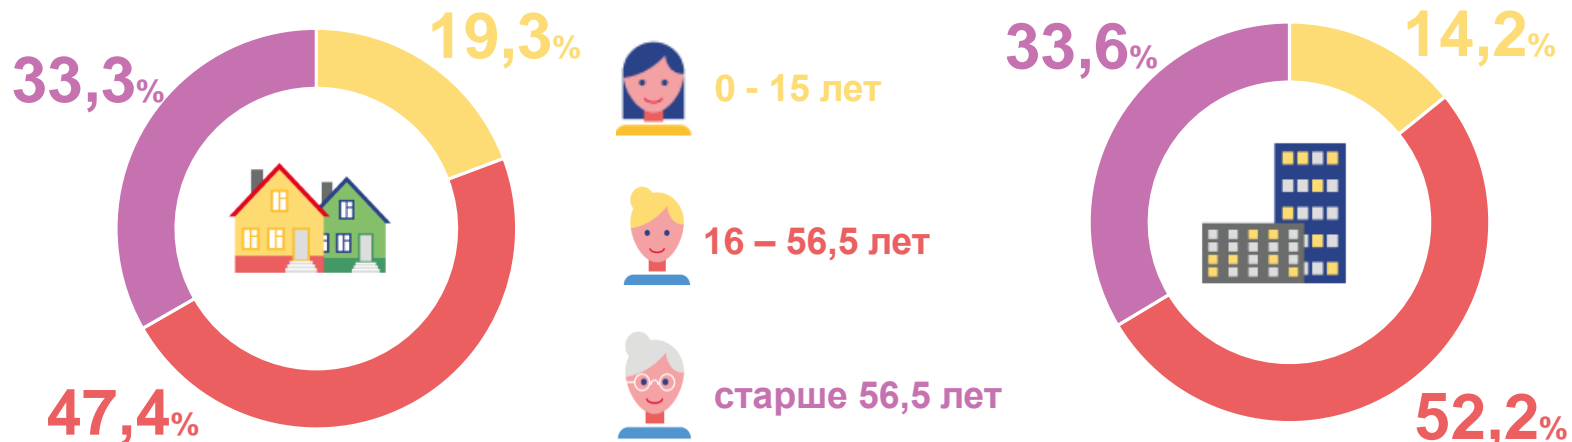

15 ОКТЯБРЯ – МЕЖДУНАРОДНЫЙ ДЕНЬ СЕЛЬСКИХ ЖЕНЩИН

ОМСКСТАТ

ВСЕРОССИЙСКАЯ
ПЕРЕПИСЬ
НАСЕЛЕНИЯ

на 1 октября 2021 года

СЕЛЬСКАЯ
МЕСТНОСТЬ

ГОРОДСКАЯ
МЕСТНОСТЬ

Численность женщин,
тыс. человек

254,4

Средний возраст
женщин, лет

42,4

747,4

44,1

Возрастная структура женщин (в % от общей численности)

Состояние женщин в браке (на 1000 женщин в возрасте 16 лет и старше, указавших состояние в браке)

В
зарегистрированном
браке