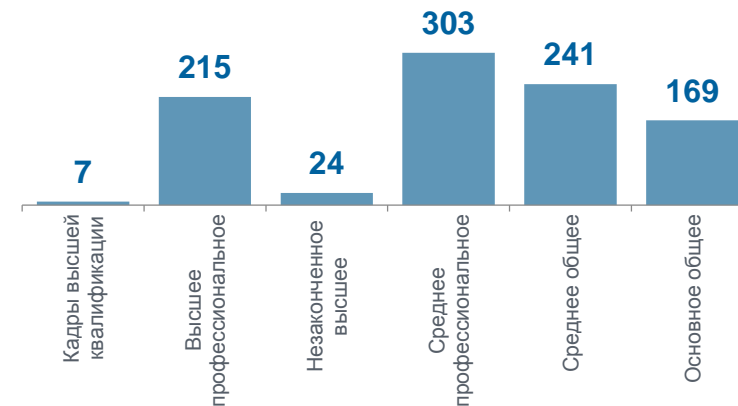

## Доля молодёжи Омской области по месту проживания

в процентах

## Состояние в браке

на 1000 человек в возрасте 15-35 лет,  
указавших состояние в браке

## Образование населения

из 1000 человек в возрасте 15-34 лет,  
указавших уровень образования