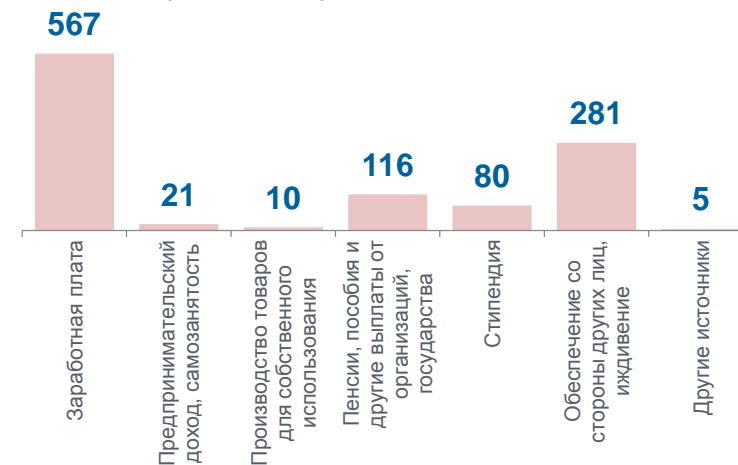

## Доля молодёжи Омской области по месту проживания

в процентах

## Состояние в браке

на 1000 человек в возрасте 15-35 лет,  
указавших состояние в браке

## Образование населения

из 1000 человек в возрасте 15-34 лет,  
указавших уровень образования

## Источники средств к существованию<sup>2)</sup>

из 1000 человек в возрасте 15-34 лет,  
указавших уровень образования

<sup>2)</sup> Другие источники: сбережения, дивиденды, проценты, ссуды, реализация капитала, сдача в аренду имущества, доход от патентов, авторских прав и иные источники средств к существованию.