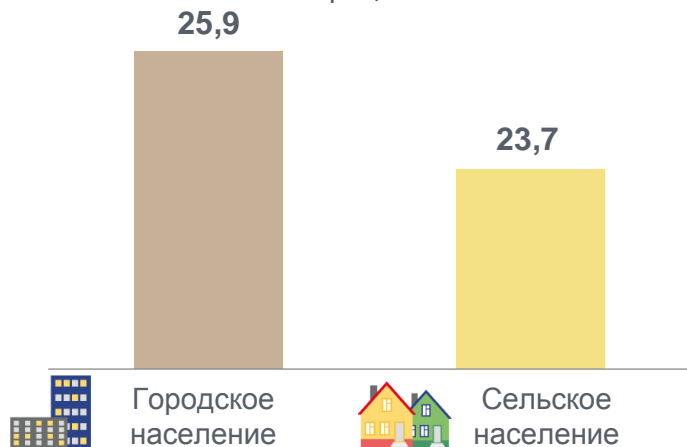

## Молодежь Омской области

Молодежь в возрасте 14-35 лет,  
тыс. человек

**470,9**

мужчины

**237,5**

женщины

**233,4**

**Женщин  
на 1000 мужчин**

**983** человека

## Доля молодёжи Омской области по месту проживания

в процентах

## Состояние в браке

на 1000 человек в возрасте 15-35 лет,  
указавших состояние в браке