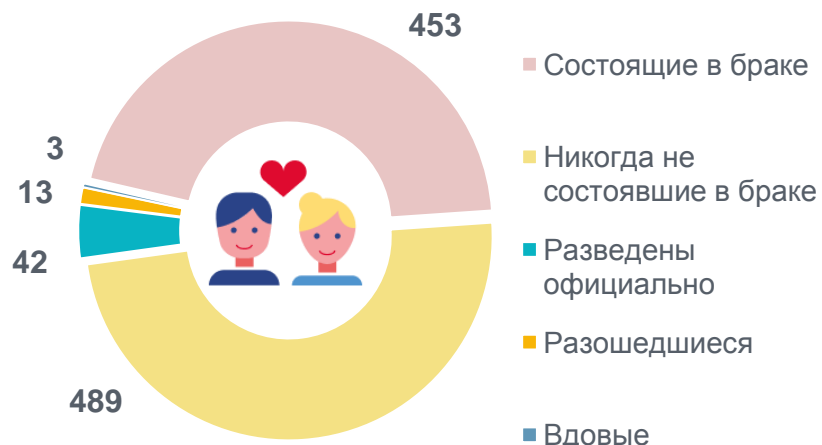

## Молодежь Омской области

Молодежь в возрасте 14-35 лет,  
тыс. человек

**470,9**

мужчины

**237,5**

женщины

**233,4**

**Женщин  
на 1000 мужчин**

**983** человека

## Доля молодёжи Омской области по месту проживания

в процентах

## Состояние в браке

на 1000 человек в возрасте 15-35 лет,  
указавших состояние в браке