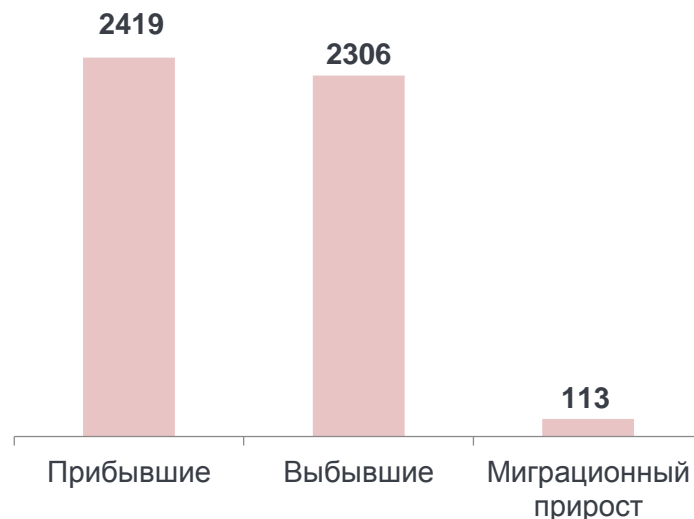

Международная миграция

Территории активного миграционного обмена (январь-сентябрь, человек)

Регионы России	Прибывшие	Выбывшие
Московская область	658	1045
Ленинградская область	143	451
Краснодарский край	654	972
Новосибирская область	614	736

Страны СНГ и другие зарубежные страны

Казахстан	1407	1348
Таджикистан	256	157
Киргизия	159	95
Германия	176	192
Узбекистан	130	110