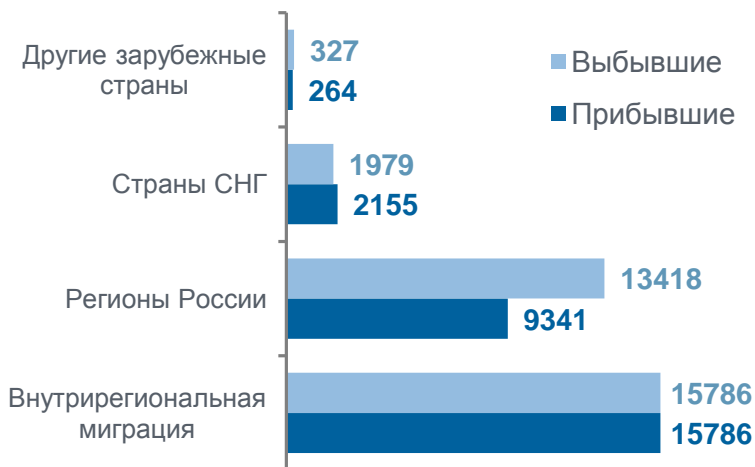

Прибывшие участники Государственной программы по оказанию содействия добровольному переселению в Российскую Федерацию соотечественников, проживающих за рубежом (III квартал, человек)

297

170

127

## Общие итоги миграции населения (январь-сентябрь, человек)

Прибывшие

27546

Выбывшие

31510

Миграционная убыль

-3964

### Направления миграции