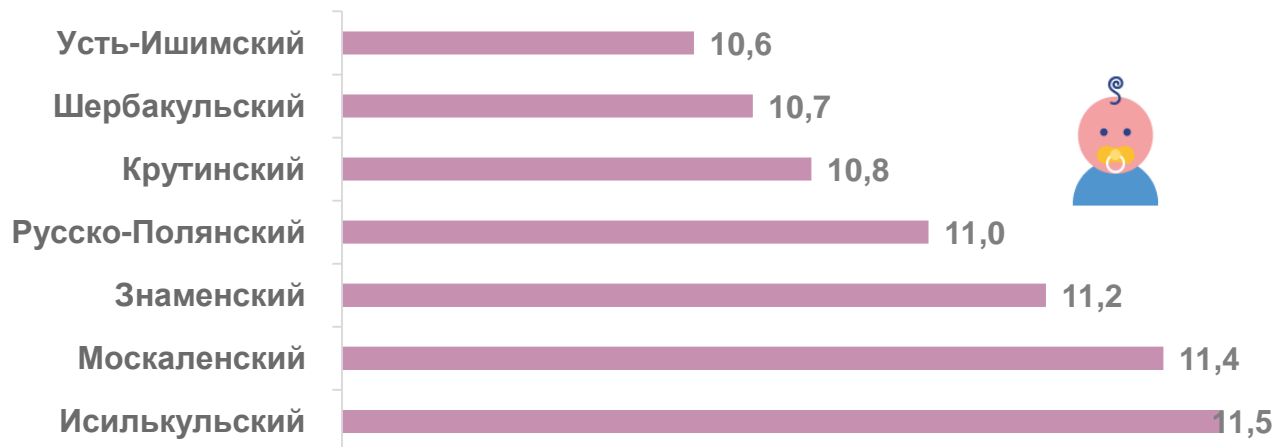

День матери

27 ноября

Памятные даты и праздники

На территории Омской области проживает **1010,2** тыс. женщин
их средний возраст **42,5** года

Родившиеся по возрасту матери, человек ¹⁾

¹⁾ Из числа указавших возраст.

Родившиеся по очередности рождения

Наиболее высокие показатели рождаемости по муниципальным районам в расчете на 1000 человек населения

Суммарный коэффициент рождаемости на 1 женщину