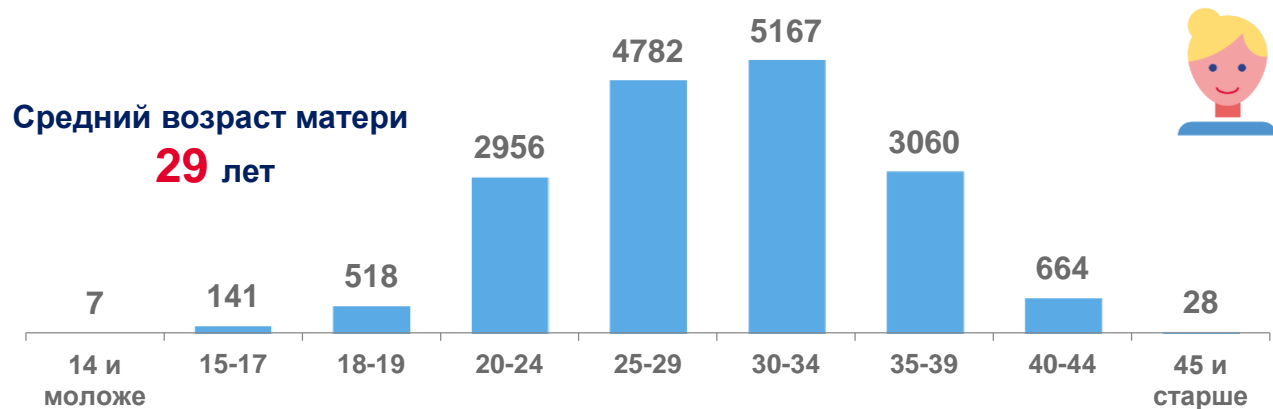

День матери

27 ноября

Памятные даты и праздники

На территории Омской области проживает **1010,2** тыс. женщин
их средний возраст **42,5** года

Родившиеся по возрасту матери, человек ¹⁾

¹⁾ Из числа указавших возраст.

Родившиеся по очередности рождения

Наиболее высокие показатели рождаемости по муниципальным районам в расчете на 1000 человек населения

Суммарный коэффициент рождаемости на 1 женщину