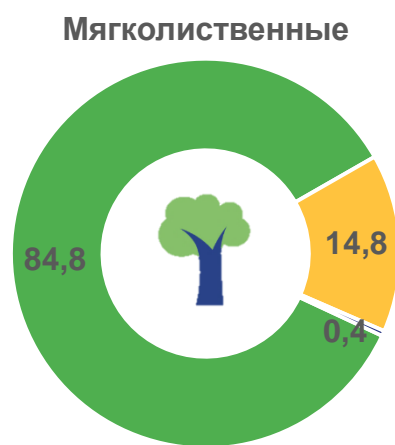

Общая земельная площадь¹⁾ на 1 января 2022 года

Структура лесных ресурсов по породам²⁾ (в процентах от общей площади лесных земель, покрытых растительностью)

Гибель лесных насаждений

¹⁾ По данным Управления Росреестра по Омской области.

²⁾ По данным Главного управления лесного хозяйства Омской области.

Структура основных лесообразующих пород по видам (процентов)

■ Сосна ■ Кедр ■ Ель ■ Пихта ■ Лиственница

■ Береза ■ Осина ■ Другие

Лесовосстановление, лесоизъятие и уход за лесами (гектаров)