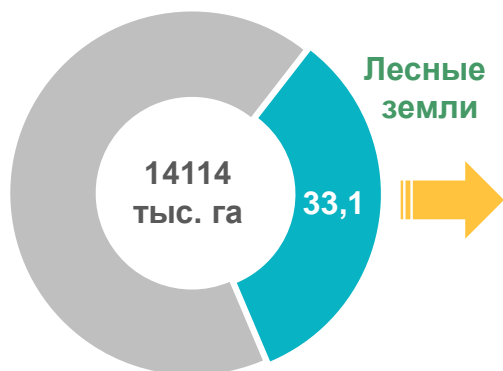

Общая земельная площадь¹⁾ на 1 января 2022 года

Структура лесных ресурсов по породам²⁾ (в процентах от общей площади лесных земель, покрытых растительностью)

Гибель лесных насаждений

¹⁾ По данным Управления Росреестра по Омской области.