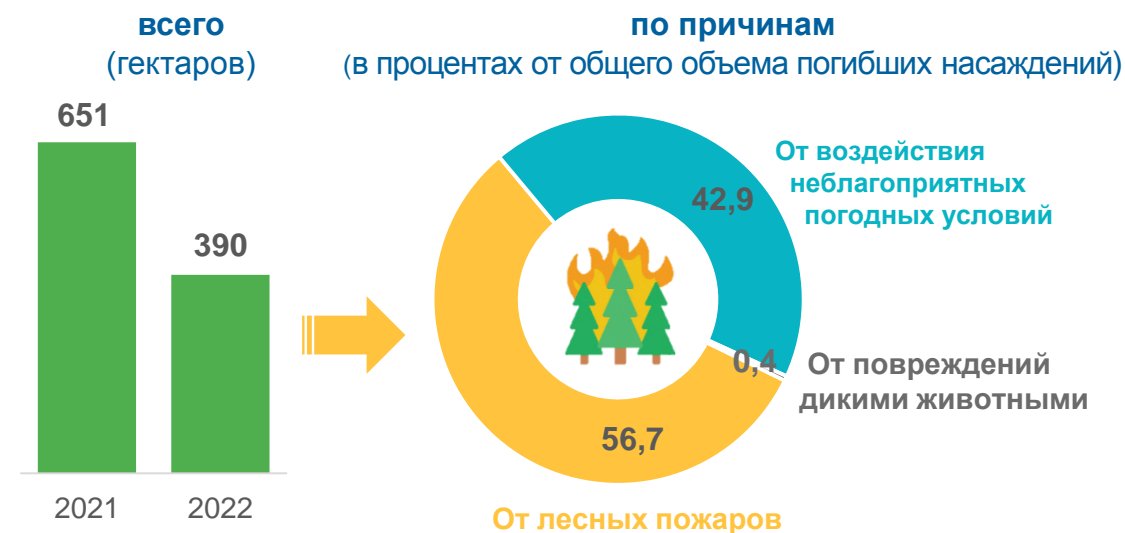

Общая земельная площадь¹⁾ на 1 января 2022 года

Структура лесных ресурсов по породам²⁾ (в процентах от общей площади лесных земель, покрытых растительностью)

Гибель лесных насаждений

¹⁾ По данным Управления Росреестра по Омской области.

²⁾ По данным Главного управления лесного хозяйства Омской области.

Структура основных лесообразующих пород по видам (процентов)

■ Сосна ■ Кедр ■ Ель ■ Пихта ■ Лиственница

■ Береза ■ Осина ■ Другие

Лесовосстановление, лесоизъятие и уход за лесами (гектаров)