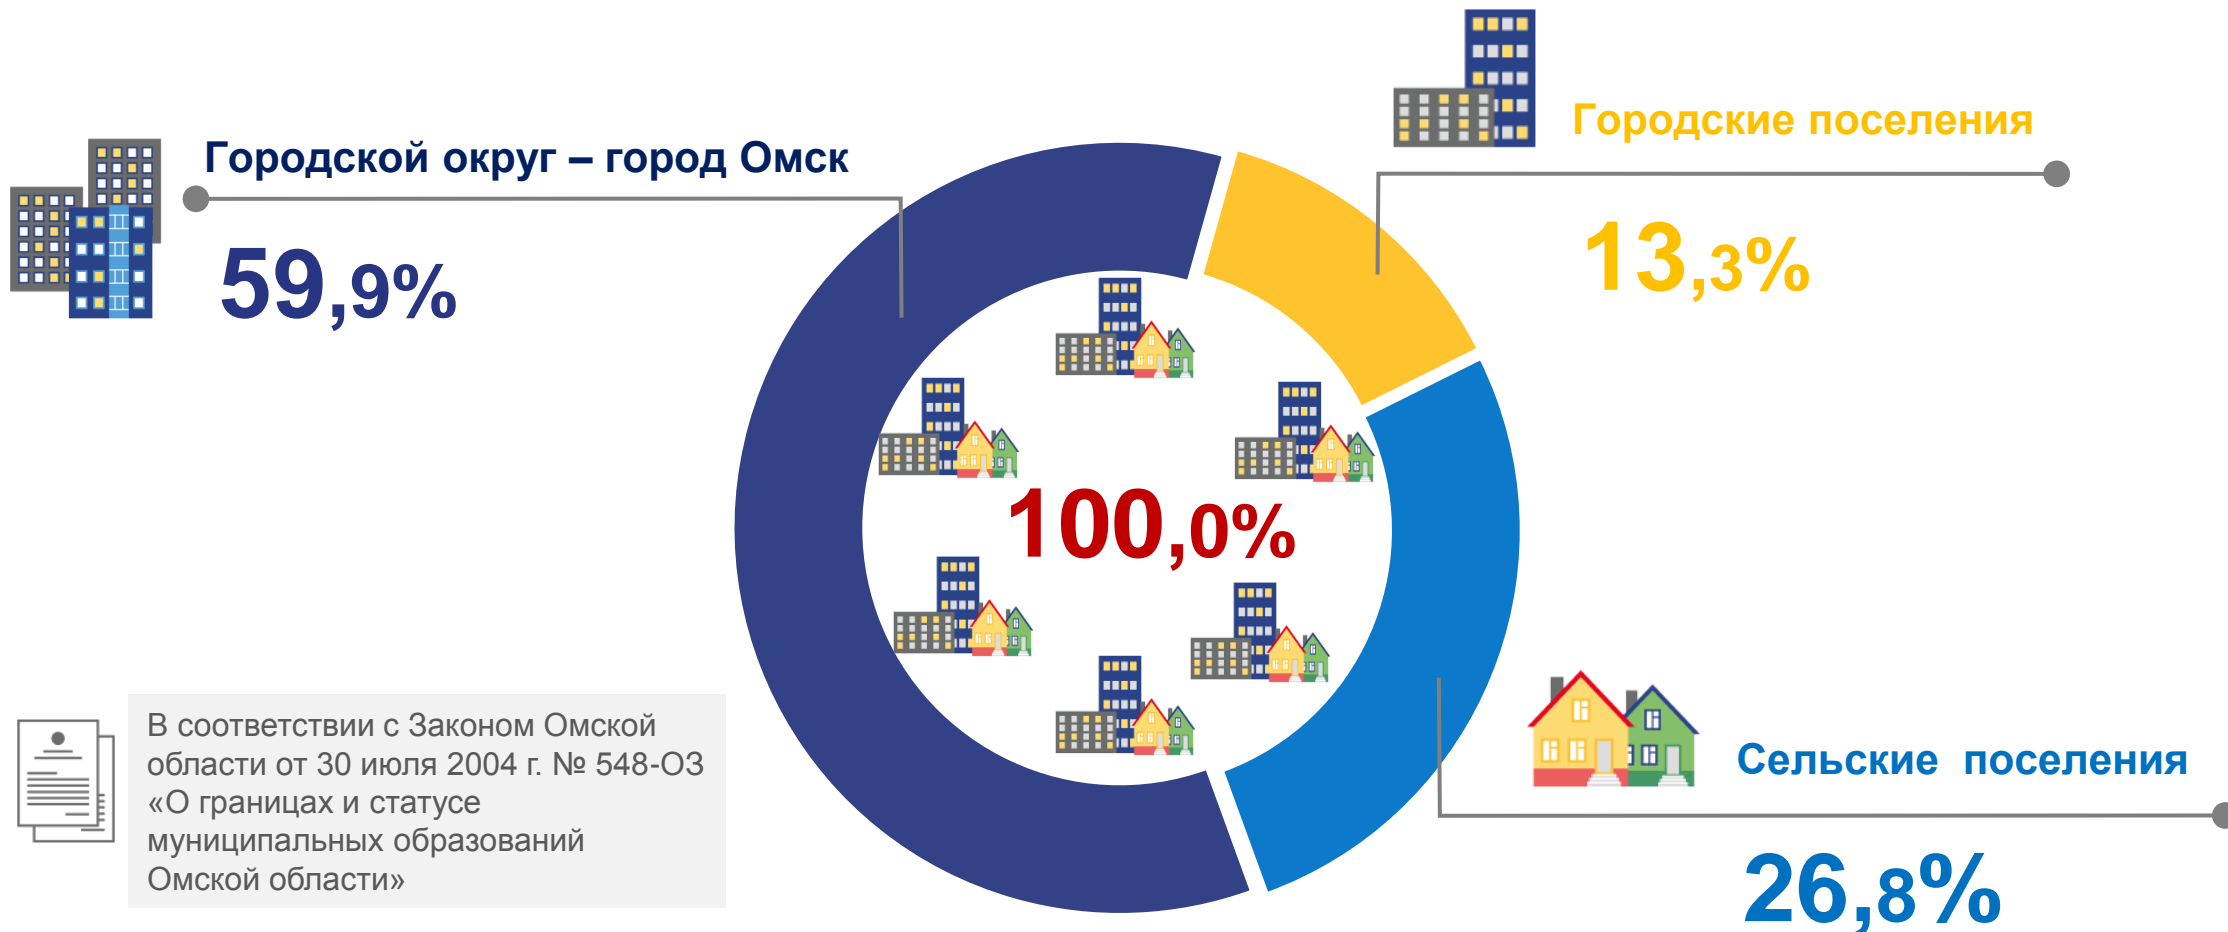

РАСПРЕДЕЛЕНИЕ НАСЕЛЕНИЯ ОМСКОЙ ОБЛАСТИ ПО МУНИЦИПАЛЬНЫМ ОБРАЗОВАНИЯМ