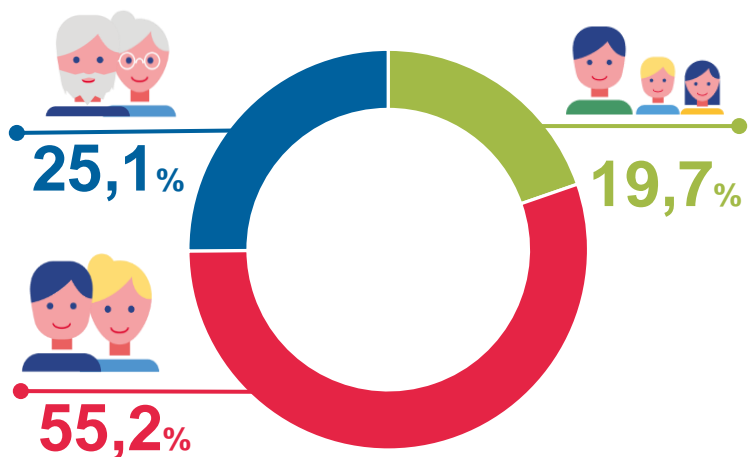

Возрастно-половой состав населения Омской области¹⁾ (на начало 2023 года)

Возрастная структура

(тыс. человек)

(в % к общей численности населения)

Число женщин на 1000 мужчин, человек

Средний возраст населения

(лет)

¹⁾ Расхождение итога и суммы слагаемых за счет округления.

²⁾ Мужчины 16-61 год, женщины 16-56 лет.