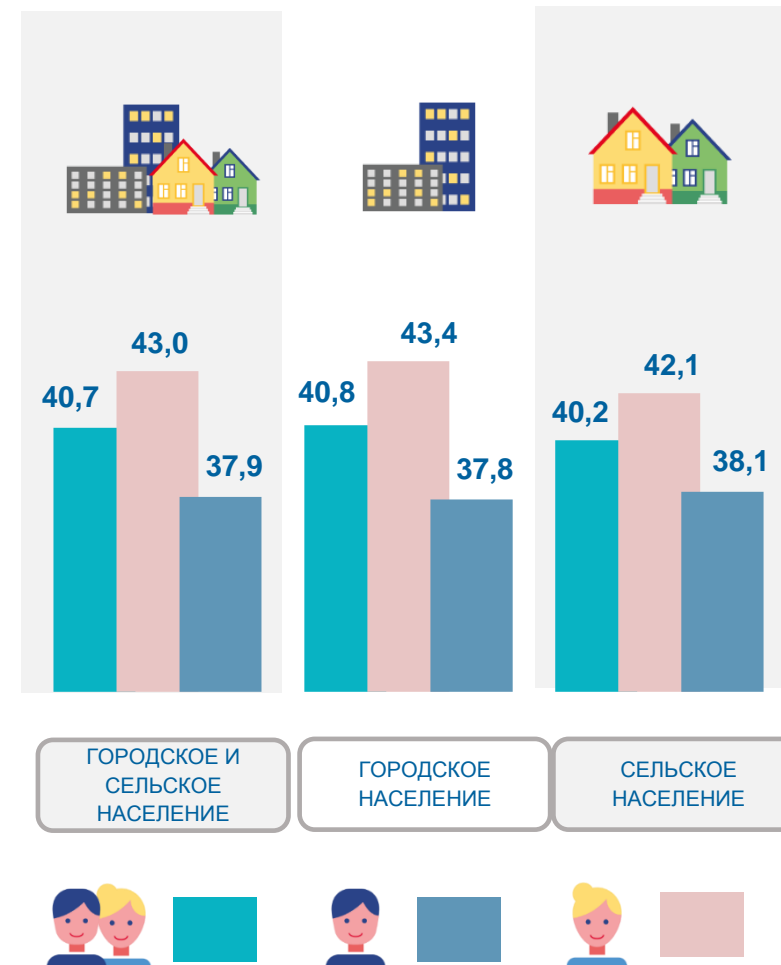

Возрастно-половой состав населения Омской области¹⁾ (на начало 2023 года)

Возрастная структура

(тыс. человек)

(в % к общей численности населения)

Число женщин на 1000 мужчин, человек

Средний возраст населения

(лет)

¹⁾ Расхождение итога и суммы слагаемых за счет округления.

²⁾ Мужчины 16-61 год, женщины 16-56 лет.