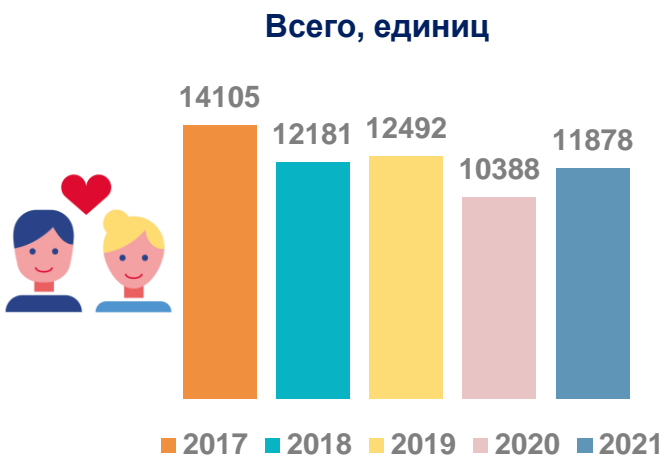

День семьи, любви и верности

8 июля

Памятные даты и праздники

На территории Омской области проживает около 584 тысяч семей

Число зарегистрированных браков

Распределение новобрачных по возрасту вступления в первый брак (2021 г., человек)