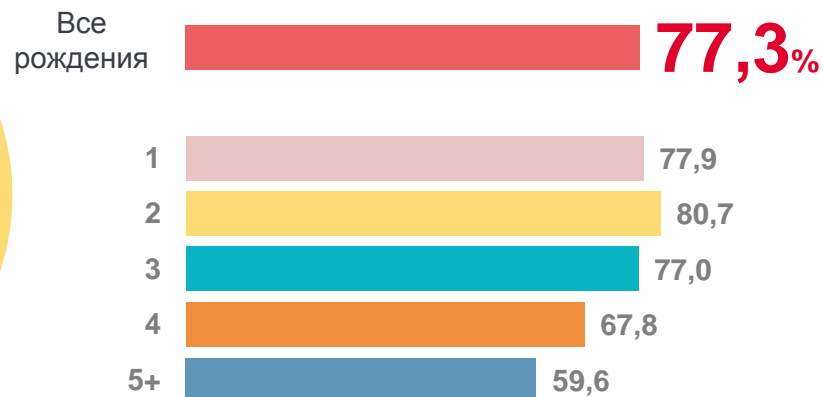

На территории Омской области проживает около 584 тысяч семей

Число зарегистрированных браков

Распределение новобрачных по возрасту вступления в первый брак (2021 г., человек)

Родившиеся в зарегистрированном браке по очередности рождения

2021 г., человек

2021 г., %

Разводы

Всего, единиц