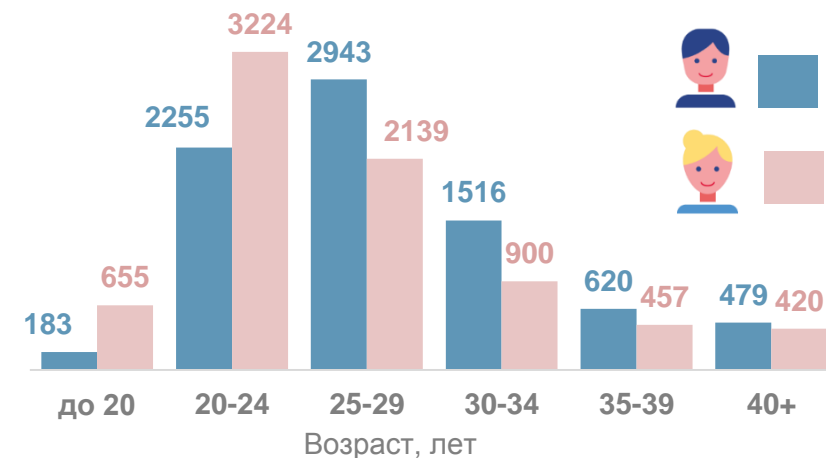

День семьи, любви и верности

8 июля

Памятные даты и праздники

На территории Омской области проживает около 584 тысяч семей

Число зарегистрированных браков

Распределение новобрачных по возрасту вступления в первый брак (2021 г., человек)

Родившиеся в зарегистрированном браке по очередности рождения

2021 г., человек

2021 г., %

Разводы

Всего, единиц