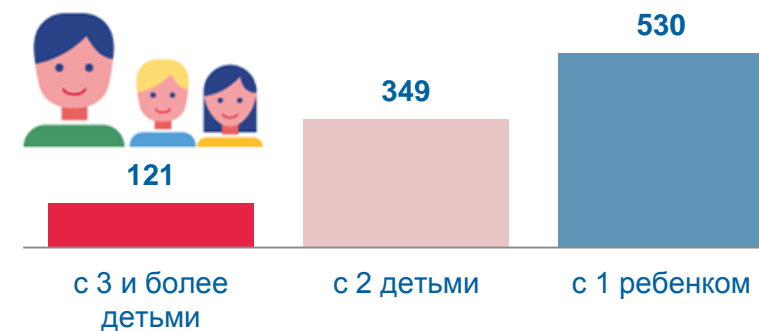

Число зарегистрированных браков  
единиц

Число родившихся  
человек

2022 год

Суммарный коэффициент рождаемости  
на 1 женщину

Состояние населения в браке  
на 1000 человек в возрасте 16 лет и более,  
указавших состояние в браке

Частные домохозяйства  
по числу детей моложе 18 лет  
на 1000 домохозяйств с детьми

\*) Всероссийская перепись населения 2020 года проведена по состоянию на 1 октября 2021 года