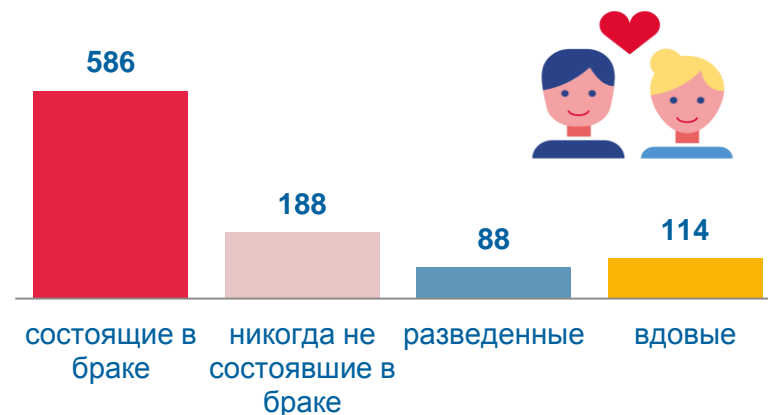

Число зарегистрированных браков  
единиц

Число родившихся  
человек

2022 год

Суммарный коэффициент рождаемости  
на 1 женщину

Состояние населения в браке  
на 1000 человек в возрасте 16 лет и более,  
указавших состояние в браке

Частные домохозяйства  
по числу детей моложе 18 лет  
на 1000 домохозяйств с детьми

\*) Всероссийская перепись населения 2020 года проведена по состоянию на 1 октября 2021 года